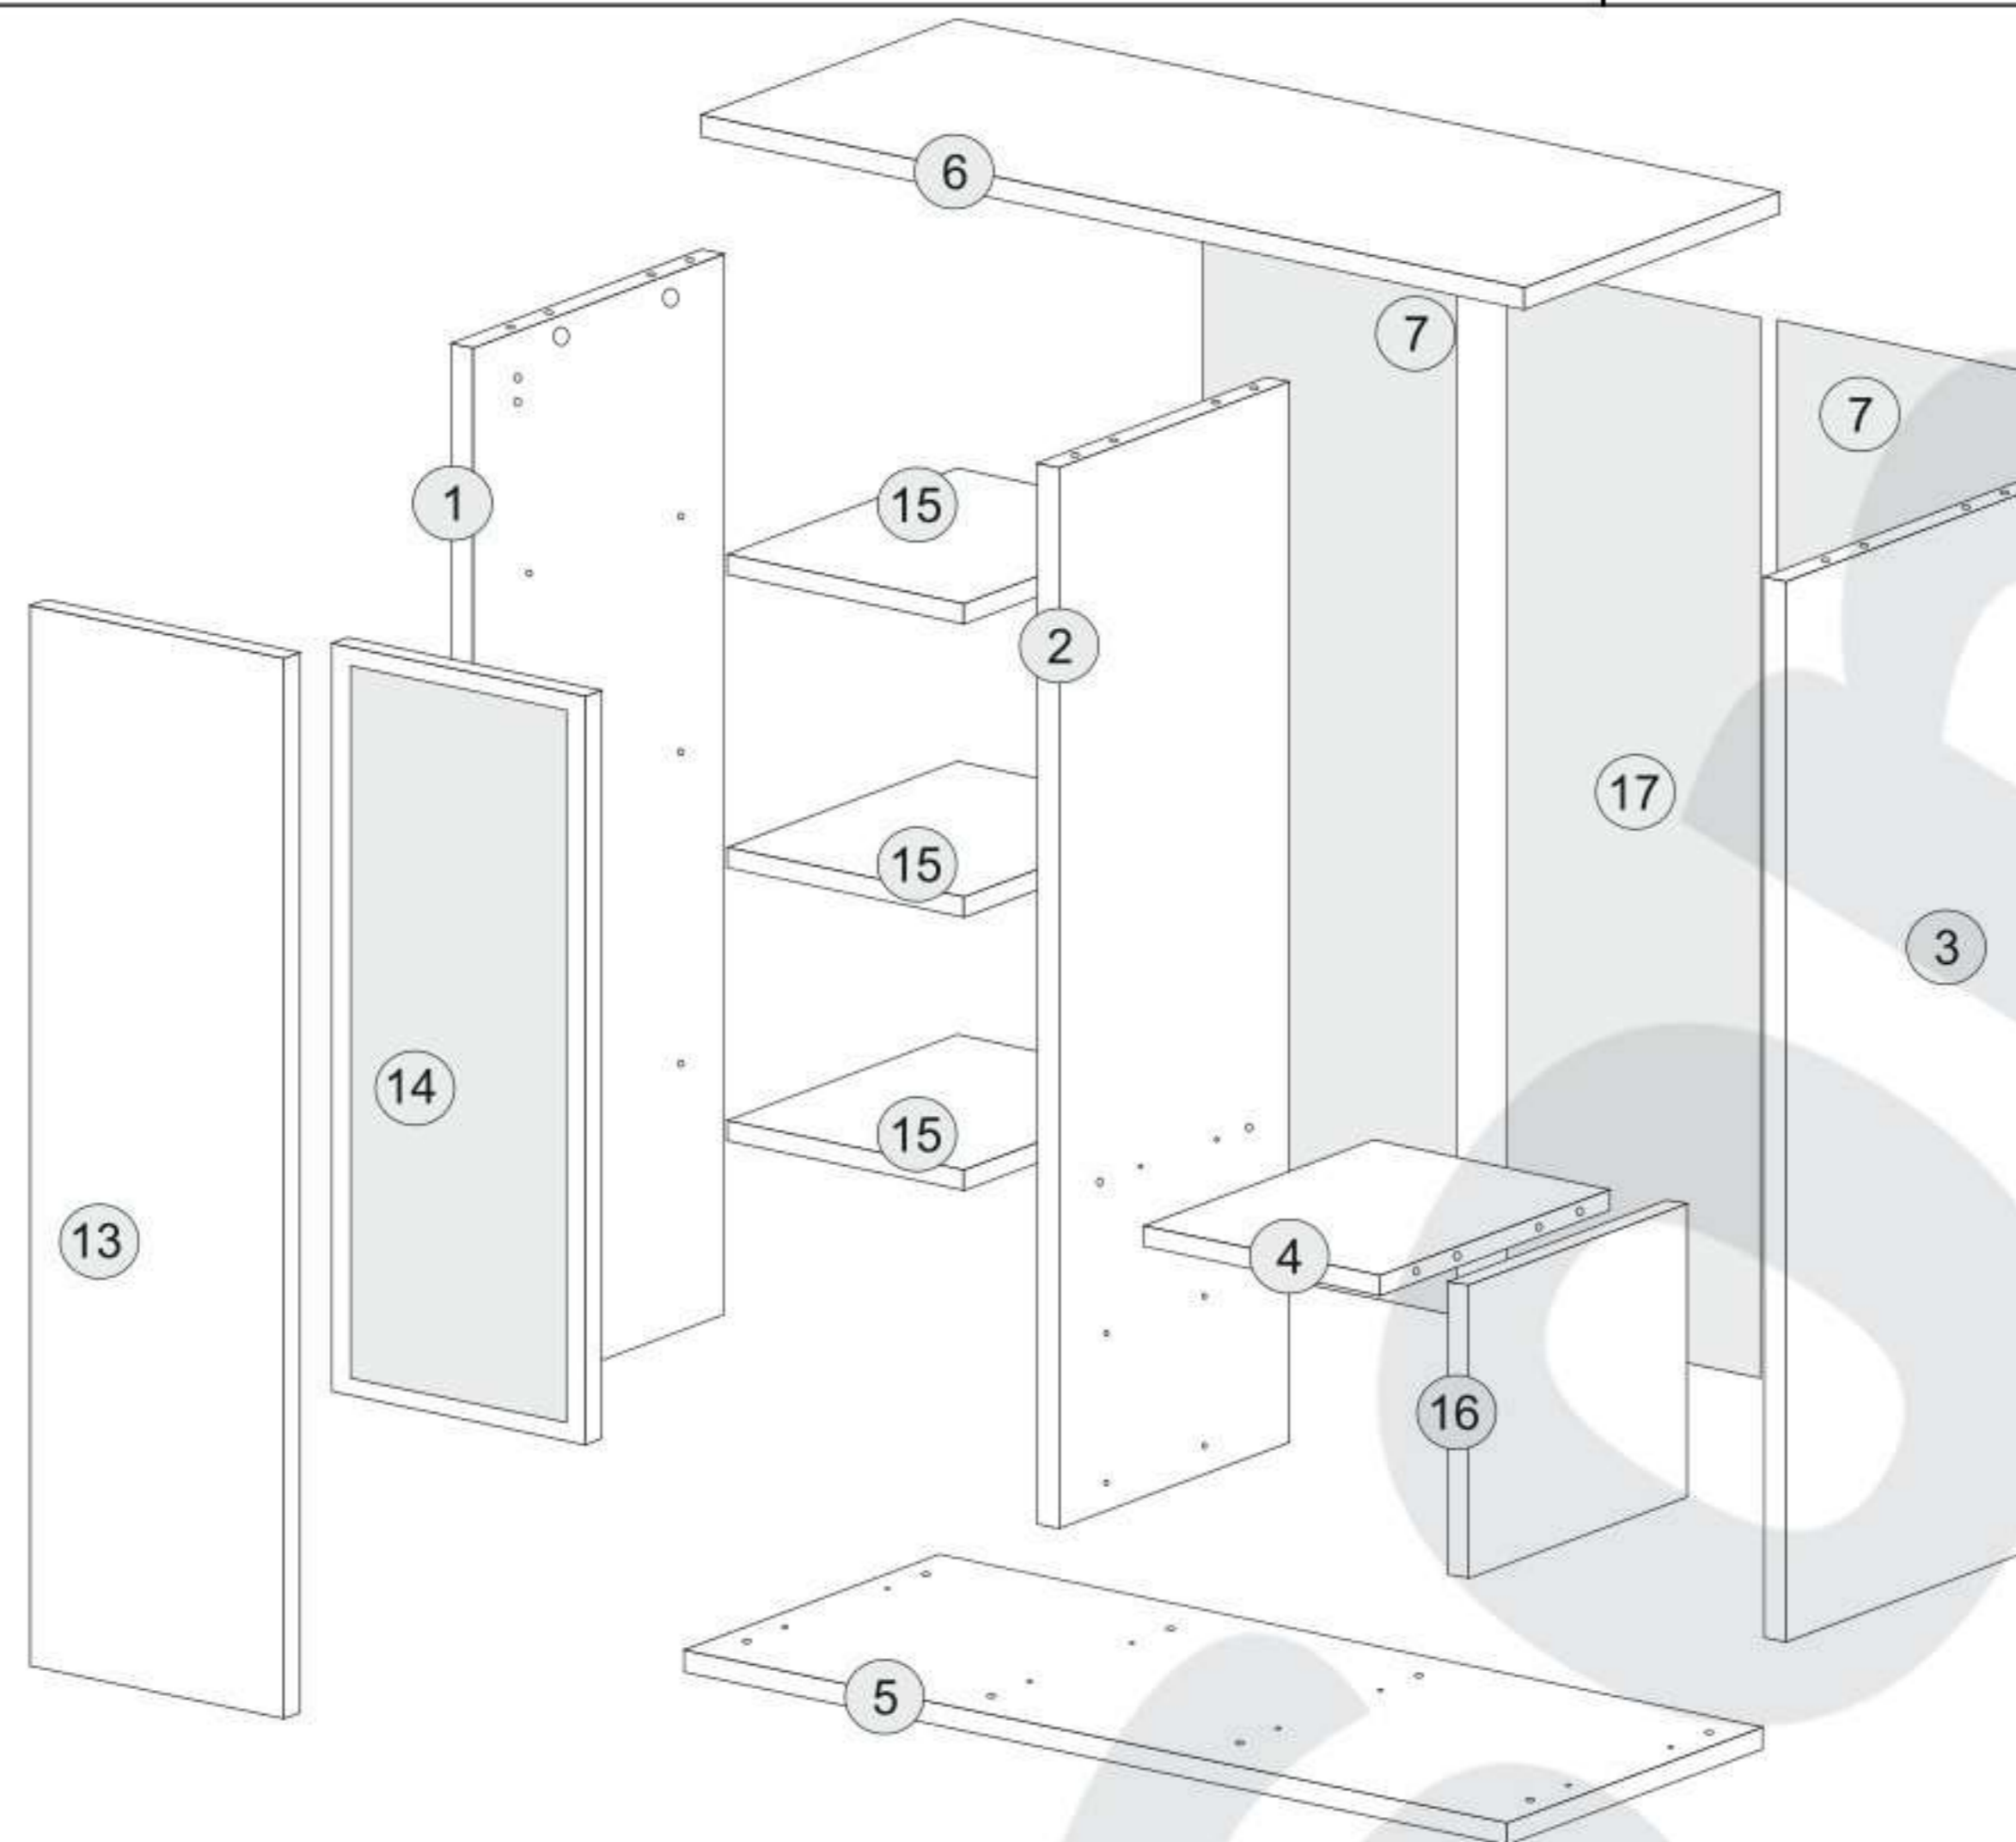

TOVI 120

(Szafa / Skriňa / Szekrény)

PL	Instrukcja montażu	Karta gwarancyjna
D	Aufbauanleitung	der Garantieschein
GB	Assembly instruction	Guarantee certificate
SK	Návod na montáž	Záručný list
HU	Szerelési útmutató	Garancialevél

	Wymiar / Size / Rozmer / Méret	X
1	1868x500	1
2	1868x482	1
3	1868x500	1
4	358x482	1
5	1196x500	1
6	1196x500	1
7	1898x409	2
8	384x242	2
9	400x150	2
10	400x150	2
11	300x150	2
12	405x330	2
13	1862x384	2
14	1370x384	1
15	386x482	3
16	509x482	1
17	1898x374	1

8x D

6x D