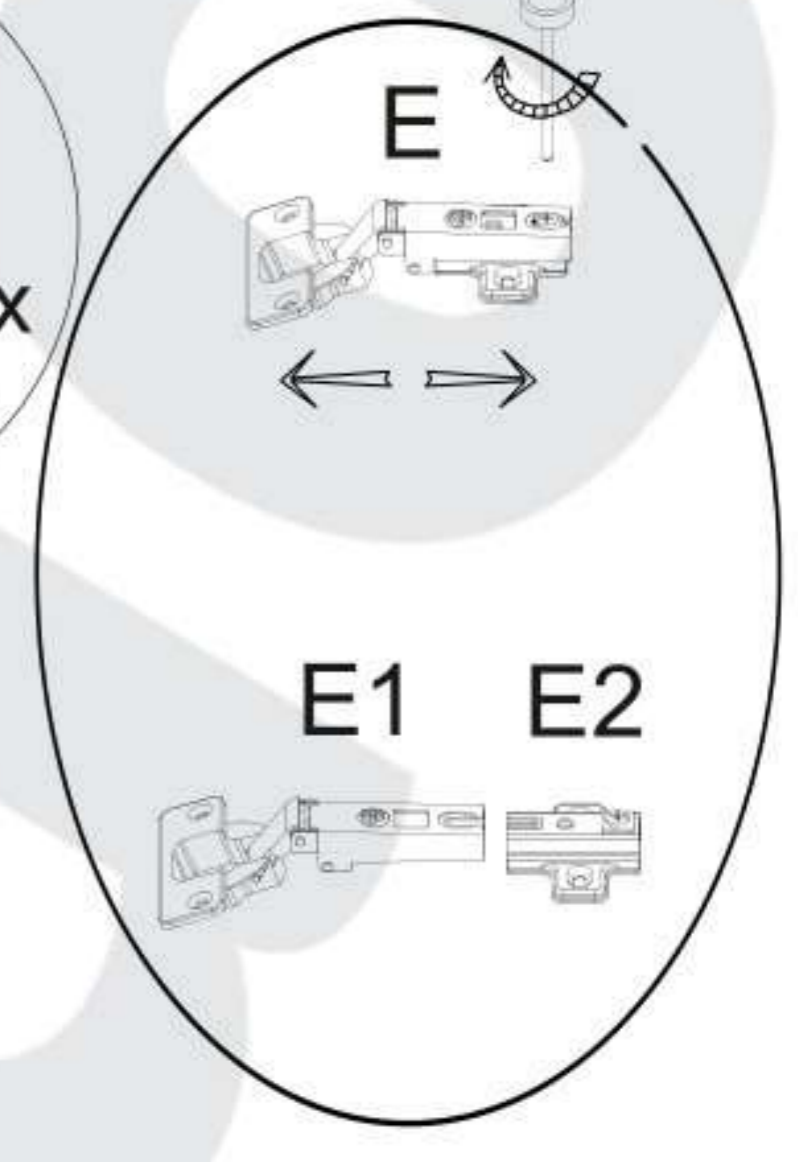

	Wymiar / Size / Rozmer / Méret	X
1	1868x500	1
2	1868x482	1
3	1868x500	1
4	358x482	1
5	1196x500	1
6	1196x500	1
7	1898x409	2
8	384x242	2
9	400x150	2
10	400x150	2
11	300x150	2
12	405x330	2
13	1862x384	2
14	1370x384	1
15	386x482	3
16	509x482	1
17	1898x374	1

Akcesoria - Accessories - die Accessoires - Príslušenstvo - Tartozékok

A	B	C	D	E	L
 x1	 x34	 x18	 x18	 x6	 x9
F 3.5x13	G 4x25	H	N 3.5x16	J	I
 x24	 x8	 x4	 x10	 x2	 x12
O	S	M.	K	LA	
 O1  O2  O3  O4	 x5	 x100	 x2	 x22	
	DR	EL	WE		
	 x1	 x2	 x1		

8x D

6x D