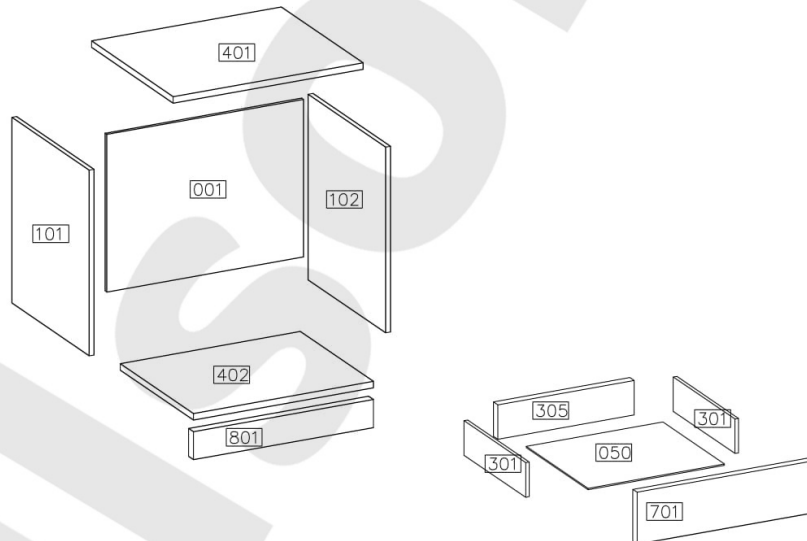

PL - STOLIK NOCNY HOLLY / SK - NOČNÝ STOLÍK HOLLY / HU - ÉJJELISZEKRÉNY HOLLY

#	ART. NR	X
1	401	1
2	402	1
3	101	1
4	102	1
5	001	1
6	801	1
7	701	1
8	301	2
9	305	1
10	050	1

$\varnothing 8 \times 30 \text{mm}$ A	$\varnothing 15/12 \text{mm}$ D1	$\varnothing 15/12 \text{mm}$ C	$\varnothing 15/12 \text{mm}$ E	$\varnothing 15/12 \text{mm}$ F9	$\varnothing 4.0 \times 16 \text{mm}$ P1	$3.5 \times 13 \text{mm}$ P2
18	8	8	8	4	4	4
$4.0 \times 27 \text{mm}$ F10	$4.0 \times 27 \text{mm}$ R2	$4.0 \times 27 \text{mm}$ S1	L-300 PR	O11		
30	2	1	1KPL	1		