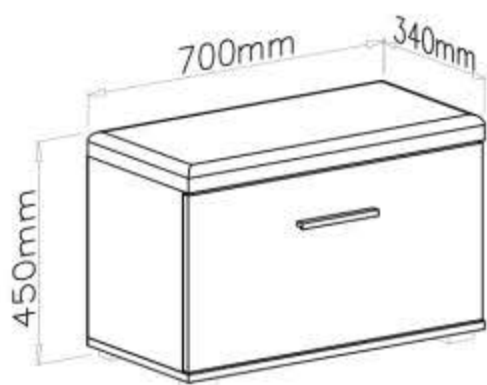

# LIMA ST-2

<b>U</b>  1x	<b>W</b>  2x	<b>X</b>  2x	<b>Y</b>  3,5x16 8x	<b>Z</b>  160mm 1x
<b>P</b>  ø8x30 8x	<b>T</b>  ø13 4x	<b>S</b>  ø1,4x20 20x	<b>R</b>  1x	<b>Z1</b>  4x30 6x
<b>Z2</b>  4x20 8x	<b>O</b>  4x	<b>N</b>  ø15x12 4x	<b>M</b>  ø7x50 4x	<b>Q</b>  2x
<b>I</b>  2x	<b>J</b>  4x	<b>K</b>  4x	<b>L</b>  ø16 4x	<b>l</b>  1x