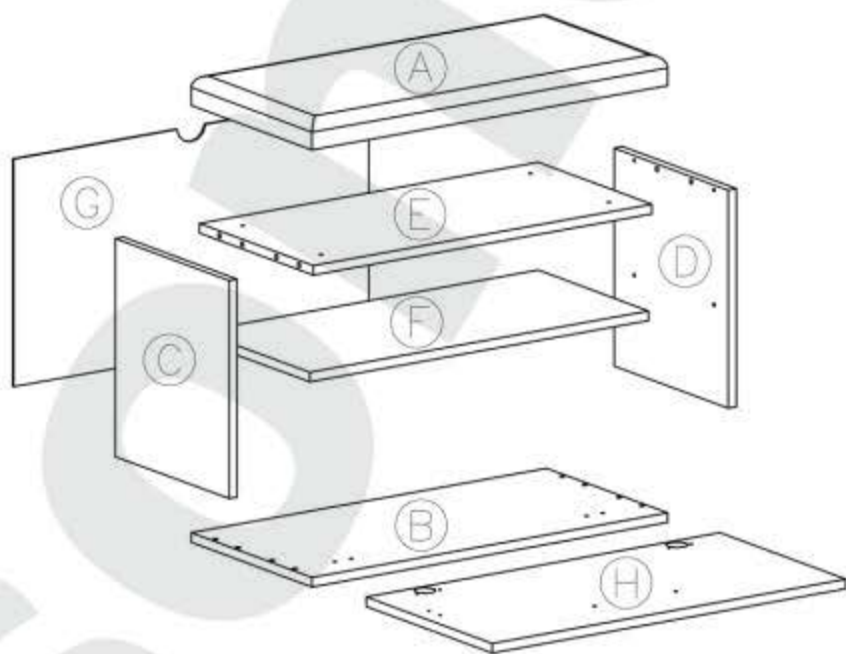

# LIMA ST-2

<b>U</b>  1x	<b>W</b>  2x	<b>X</b>  2x	<b>Y</b>  3,5x16 8x	<b>Z</b>  160mm 1x
<b>P</b>  ø8x30 8x	<b>T</b>  ø13 4x	<b>S</b>  ø1,4x20 20x	<b>R</b>  1x	<b>Z1</b>  4x30 6x
<b>Z2</b>  4x20 8x	<b>O</b>  4x	<b>N</b>  ø15x12 4x	<b>M</b>  ø7x50 4x	<b>Q</b>  2x
<b>I</b>  2x	<b>J</b>  4x	<b>K</b>  4x	<b>L</b>  ø16 4x	<b>l</b>  1x