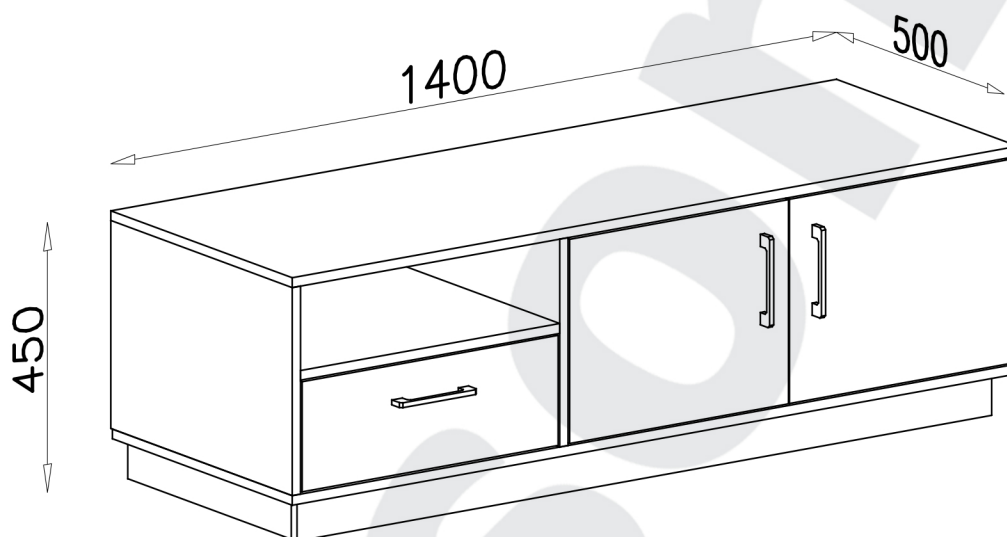

SANTIAGO SN 8

H24 400mm x1	W1 GLUE, LEIM, LEPIDLO, LJM x3	N13 M4x22 x6	D4 PZ350D x4	F1 x2
G4 4x16 x8	G2 3x20 x35	C4 Z350D x4	E9 x3	
A1 ø7x50 x14	B7 ø8x30 x44	W2 x1	G1 4x13 x10	P3 x8

I

II