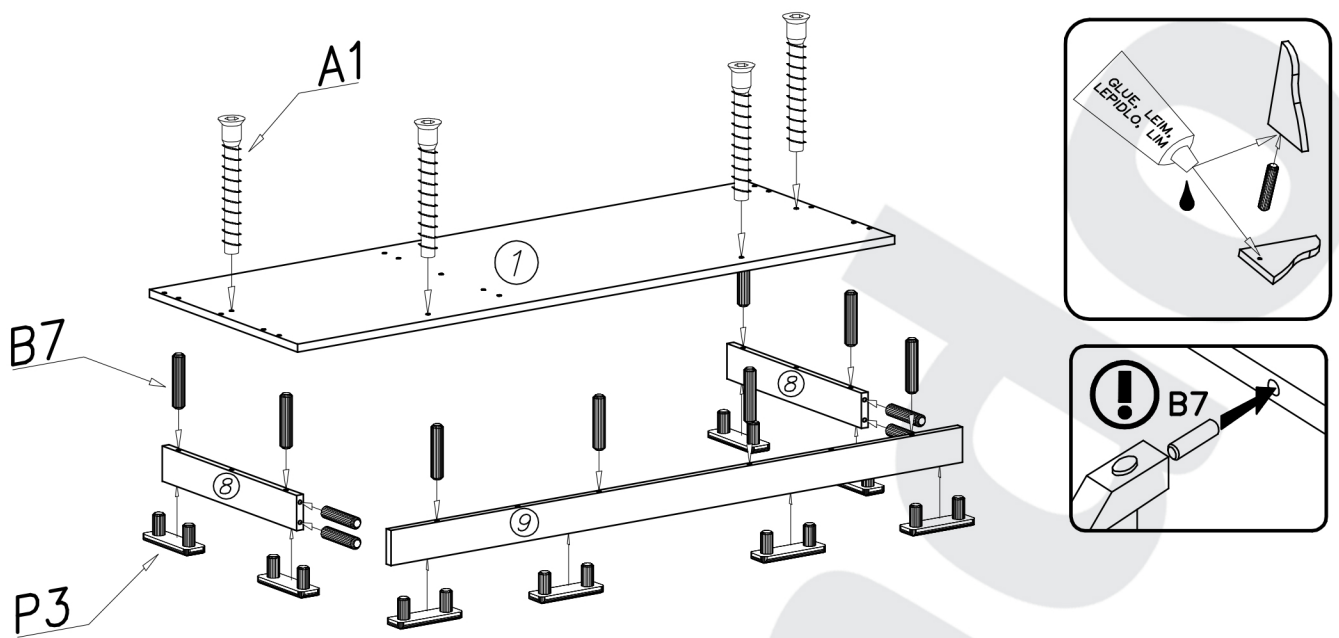

SANTIAGO SN 8

H24 400mm x1	W1 GLUE, LEIM, LEPIDLO, LJM x3	N13 M4x22 x6	D4 PZ350D x4	F1 x2
G4 4x16 x8	G2 3x20 x35	C4 Z350D x4	E9 x3	
A1 ø7x50 x14	B7 ø8x30 x44	W2 x1	G1 4x13 x10	P3 x8

I

II