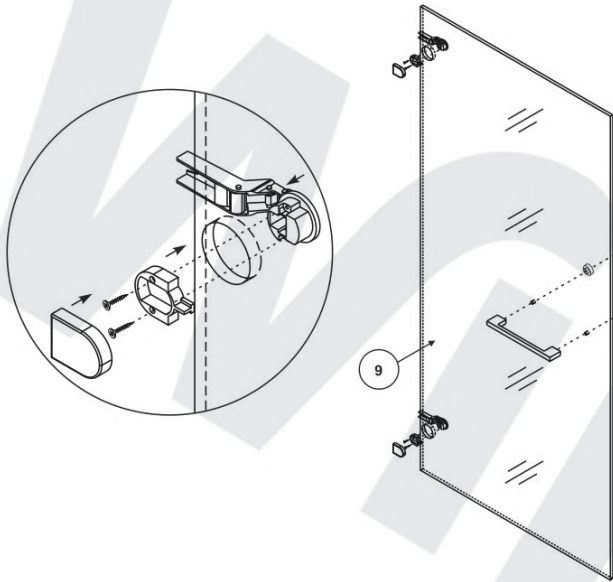

SKY SWT 70

21.10.2014.

- | | |
|---------------------------------------|-----------------------------------|
| D Montageanleitung | GB Assembly Instructions |
| FR Notice de montage | IT Istruzioni di montaggio |
| NL Handleiding voor de montage | PL Instrukcja montażu |
| CZ Montážní návod | SK Návod na montáž |
| HU Szerelési útmutató | RO Instrucțiuni de montaj |
| TR Montaj talimatı | RU ИНСТРУКЦИЯ ПО МОНТАЖУ |

1,5 - 2

1

2

11

13

12

14