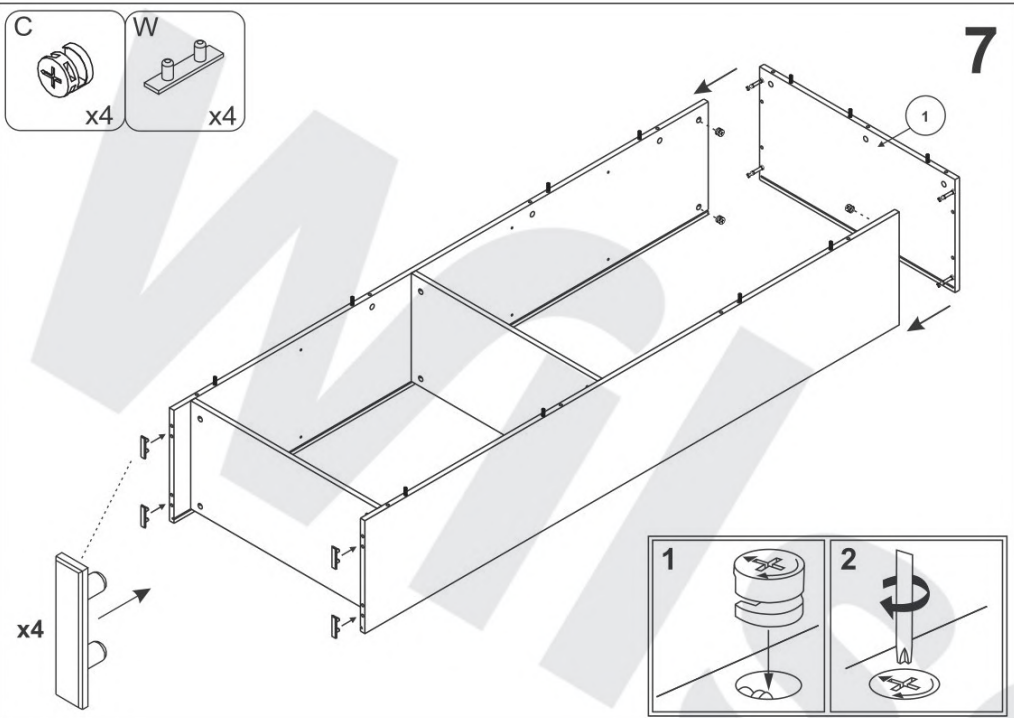

SKY SWT 70

21.10.2014.

- | | |
|---------------------------------------|-----------------------------------|
| D Montageanleitung | GB Assembly Instructions |
| FR Notice de montage | IT Istruzioni di montaggio |
| NL Handleiding voor de montage | PL Instrukcja montażu |
| CZ Montážní návod | SK Návod na montáž |
| HU Szerelési útmutató | RO Instrucțiuni de montaj |
| TR Montaj talimatı | RU ИНСТРУКЦИЯ ПО МОНТАЖУ |

1,5 - 2

1

2

11

13

12

14