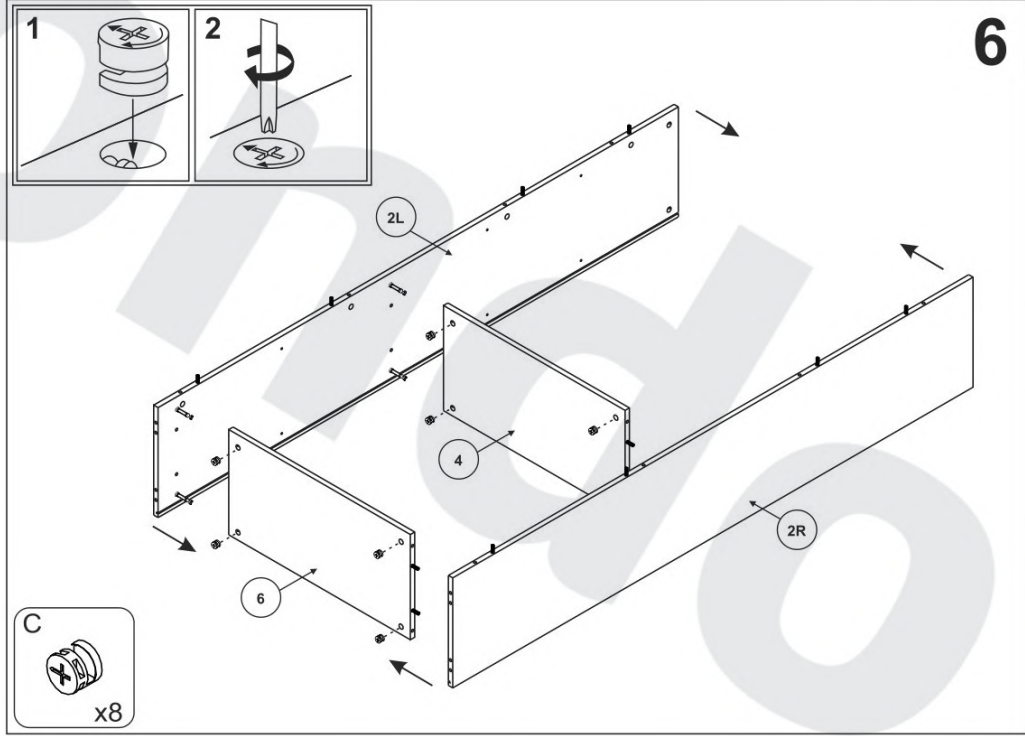

SKY SWT 70

21.10.2014.

- | | |
|---------------------------------------|-----------------------------------|
| D Montageanleitung | GB Assembly Instructions |
| FR Notice de montage | IT Istruzioni di montaggio |
| NL Handleiding voor de montage | PL Instrukcja montażu |
| CZ Montážní návod | SK Návod na montáž |
| HU Szerelési útmutató | RO Instrucțiuni de montaj |
| TR Montaj talimatı | RU ИНСТРУКЦИЯ ПО МОНТАЖУ |

1,5 - 2

1

2

11

13

12

14