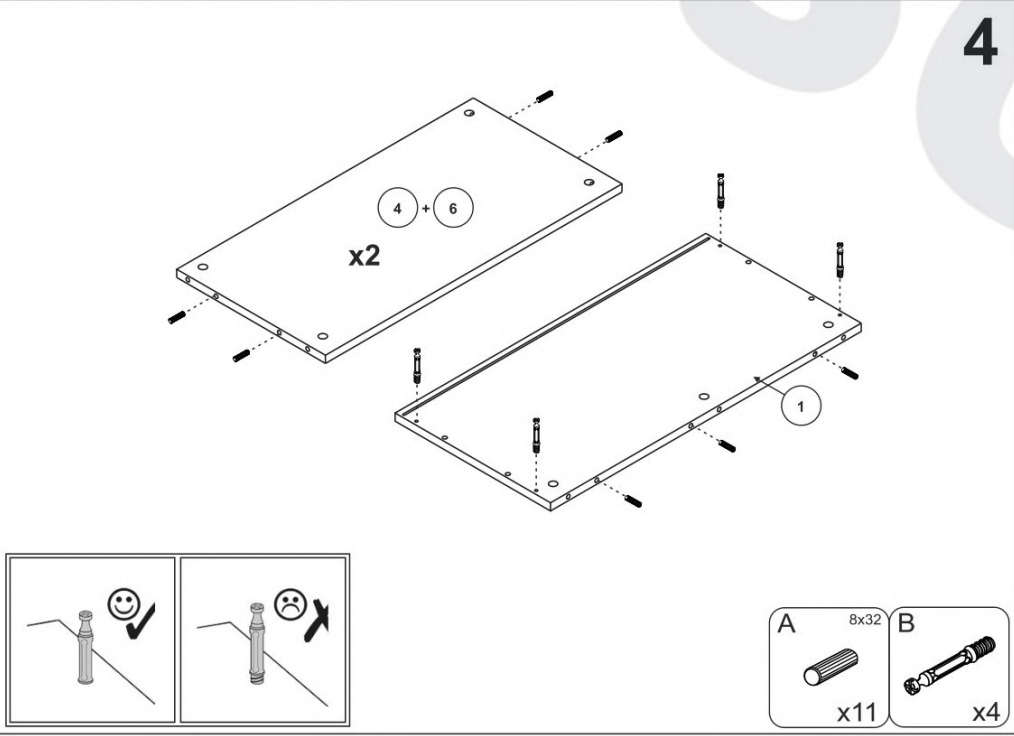

SKY SWT 70

21.10.2014.

- | | |
|---------------------------------------|-----------------------------------|
| D Montageanleitung | GB Assembly Instructions |
| FR Notice de montage | IT Istruzioni di montaggio |
| NL Handleiding voor de montage | PL Instrukcja montażu |
| CZ Montážní návod | SK Návod na montáž |
| HU Szerelési útmutató | RO Instrucțiuni de montaj |
| TR Montaj talimatı | RU ИНСТРУКЦИЯ ПО МОНТАЖУ |

1,5 - 2

1

2

11

13

12

14