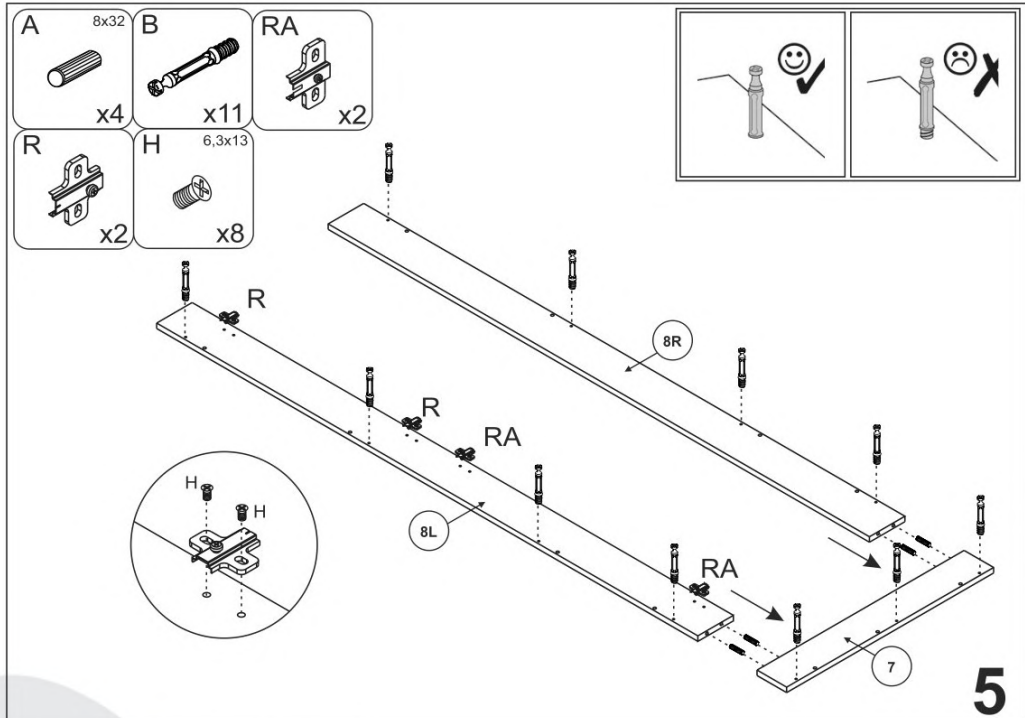

SKY SWT 70

21.10.2014.

- | | |
|---------------------------------------|-----------------------------------|
| D Montageanleitung | GB Assembly Instructions |
| FR Notice de montage | IT Istruzioni di montaggio |
| NL Handleiding voor de montage | PL Instrukcja montażu |
| CZ Montážní návod | SK Návod na montáž |
| HU Szerelési útmutató | RO Instrucțiuni de montaj |
| TR Montaj talimatı | RU ИНСТРУКЦИЯ ПО МОНТАЖУ |

1,5 - 2

1

2

11

13

12

14