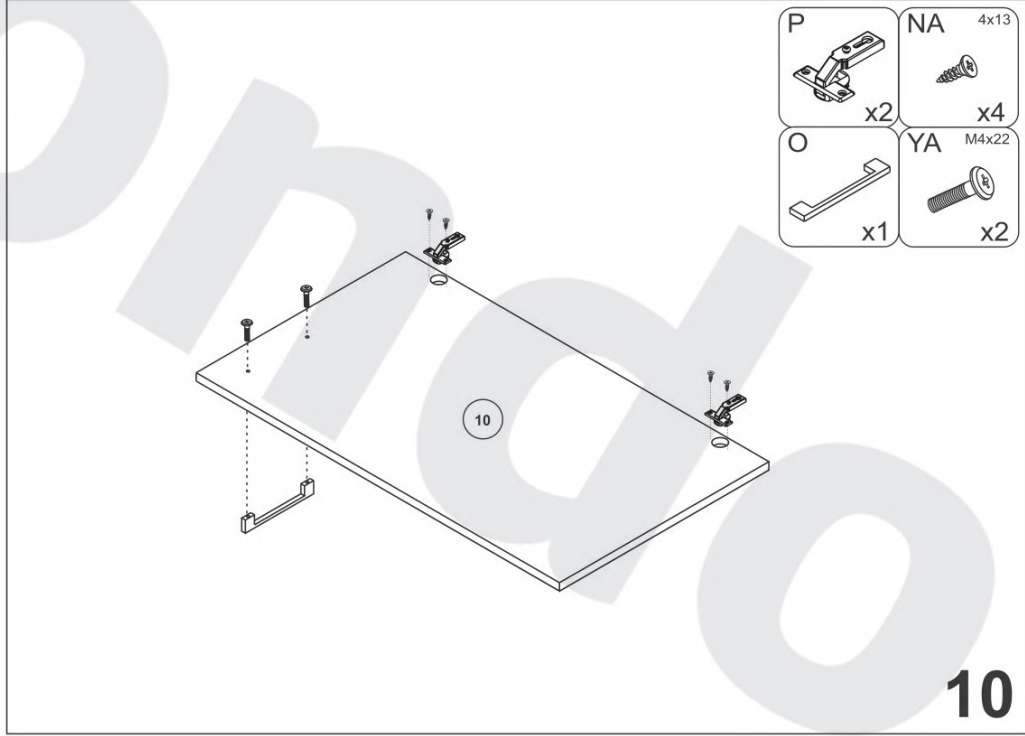

SKY SWT 70

21.10.2014.

- | | |
|---------------------------------------|-----------------------------------|
| D Montageanleitung | GB Assembly Instructions |
| FR Notice de montage | IT Istruzioni di montaggio |
| NL Handleiding voor de montage | PL Instrukcja montażu |
| CZ Montážní návod | SK Návod na montáž |
| HU Szerelési útmutató | RO Instrucțiuni de montaj |
| TR Montaj talimatı | RU ИНСТРУКЦИЯ ПО МОНТАЖУ |

1,5 - 2

1

2

11

13

12

14