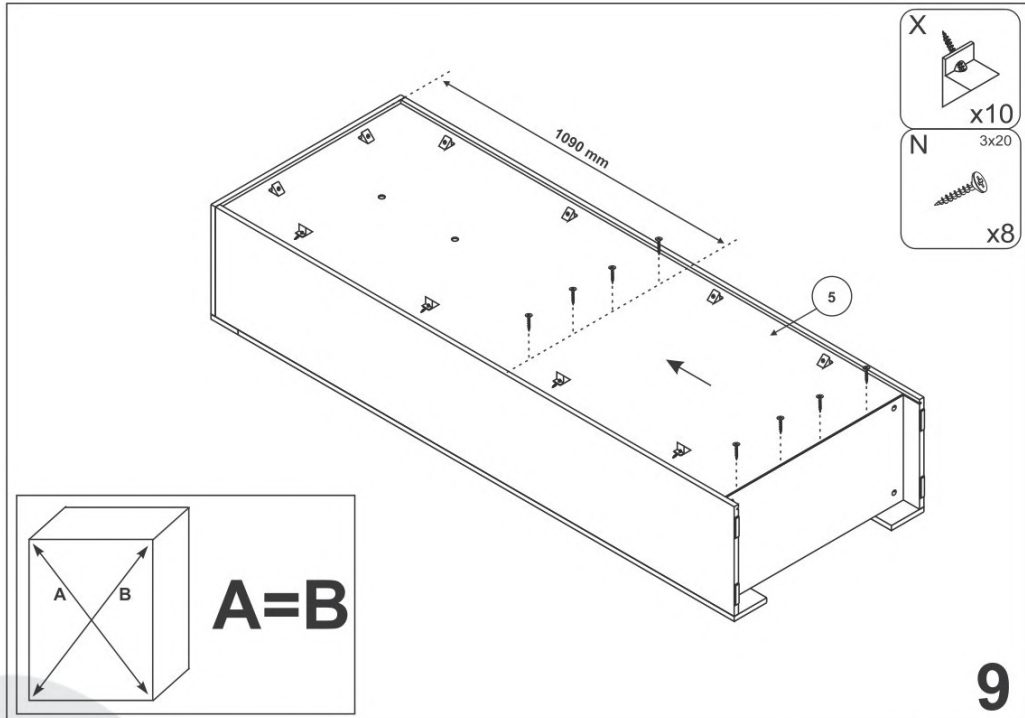

SKY SWT 70

21.10.2014.

- | | |
|---------------------------------------|-----------------------------------|
| D Montageanleitung | GB Assembly Instructions |
| FR Notice de montage | IT Istruzioni di montaggio |
| NL Handleiding voor de montage | PL Instrukcja montażu |
| CZ Montážní návod | SK Návod na montáž |
| HU Szerelési útmutató | RO Instrucțiuni de montaj |
| TR Montaj talimatı | RU ИНСТРУКЦИЯ ПО МОНТАЖУ |

1,5 - 2

1

2

11

13

12

14