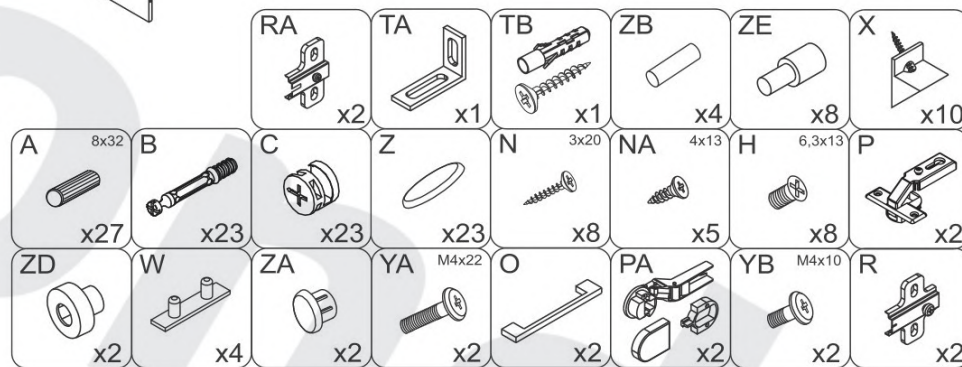

SKY SWT 70

21.10.2014.

- | | |
|---------------------------------------|-----------------------------------|
| D Montageanleitung | GB Assembly Instructions |
| FR Notice de montage | IT Istruzioni di montaggio |
| NL Handleiding voor de montage | PL Instrukcja montażu |
| CZ Montážní návod | SK Návod na montáž |
| HU Szerelési útmutató | RO Instrucțiuni de montaj |
| TR Montaj talimatı | RU ИНСТРУКЦИЯ ПО МОНТАЖУ |

1,5 - 2

1

2

11

13

12

14