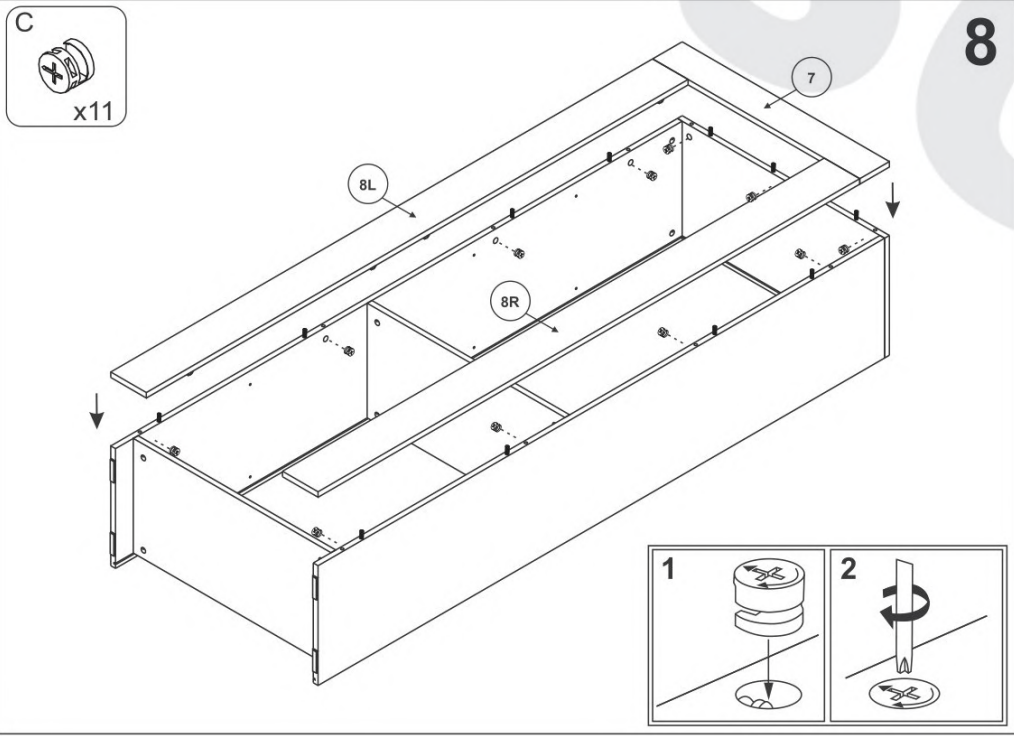

SKY SWT 70

21.10.2014.

- | | |
|---------------------------------------|-----------------------------------|
| D Montageanleitung | GB Assembly Instructions |
| FR Notice de montage | IT Istruzioni di montaggio |
| NL Handleiding voor de montage | PL Instrukcja montażu |
| CZ Montážní návod | SK Návod na montáž |
| HU Szerelési útmutató | RO Instrucțiuni de montaj |
| TR Montaj talimatı | RU ИНСТРУКЦИЯ ПО МОНТАЖУ |

1,5 - 2

1

2

11

13

12

14