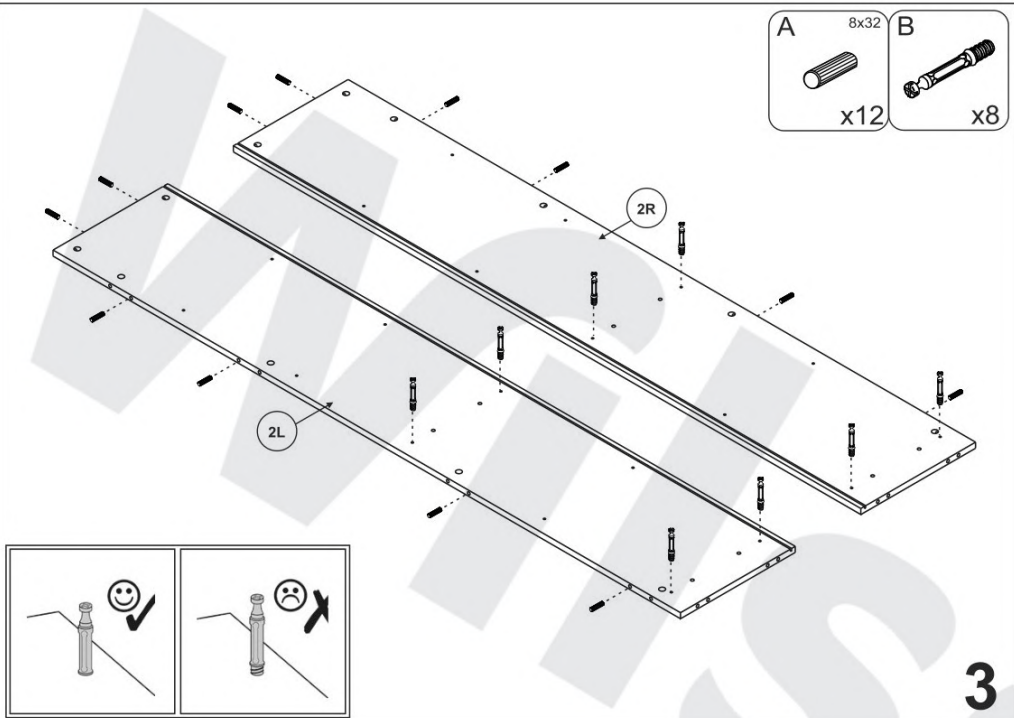

SKY SWT 70

21.10.2014.

- | | |
|---------------------------------------|-----------------------------------|
| D Montageanleitung | GB Assembly Instructions |
| FR Notice de montage | IT Istruzioni di montaggio |
| NL Handleiding voor de montage | PL Instrukcja montażu |
| CZ Montážní návod | SK Návod na montáž |
| HU Szerelési útmutató | RO Instrucțiuni de montaj |
| TR Montaj talimatı | RU ИНСТРУКЦИЯ ПО МОНТАЖУ |

1,5 - 2

1

2

11

13

12

14