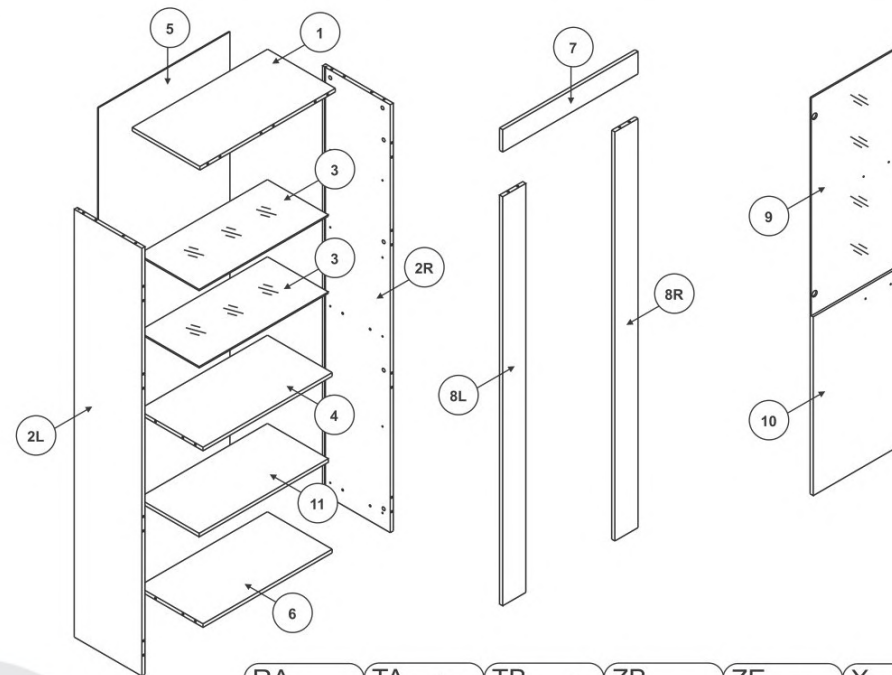

SKY SWT 70

21.10.2014.

- | | |
|---------------------------------------|-----------------------------------|
| D Montageanleitung | GB Assembly Instructions |
| FR Notice de montage | IT Istruzioni di montaggio |
| NL Handleiding voor de montage | PL Instrukcja montażu |
| CZ Montážní návod | SK Návod na montáž |
| HU Szerelési útmutató | RO Instrucțiuni de montaj |
| TR Montaj talimatı | RU ИНСТРУКЦИЯ ПО МОНТАЖУ |

1,5 - 2

1

2

11

13

12

14