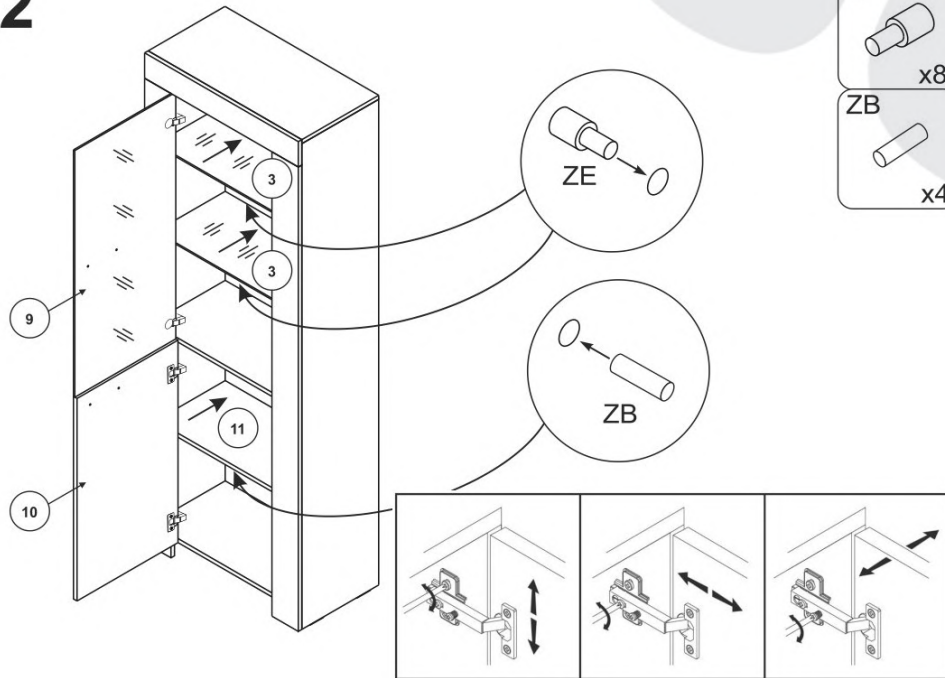

SKY SWT 70

21.10.2014.

- | | |
|---------------------------------------|-----------------------------------|
| D Montageanleitung | GB Assembly Instructions |
| FR Notice de montage | IT Istruzioni di montaggio |
| NL Handleiding voor de montage | PL Instrukcja montażu |
| CZ Montážní návod | SK Návod na montáž |
| HU Szerelési útmutató | RO Instrucțiuni de montaj |
| TR Montaj talimatı | RU ИНСТРУКЦИЯ ПО МОНТАЖУ |

1,5 - 2

1

2

11

13

12

14