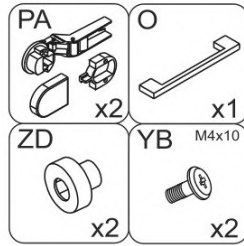

SKY SWT 70

21.10.2014.

- | | |
|---------------------------------------|-----------------------------------|
| D Montageanleitung | GB Assembly Instructions |
| FR Notice de montage | IT Istruzioni di montaggio |
| NL Handleiding voor de montage | PL Instrukcja montażu |
| CZ Montážní návod | SK Návod na montáž |
| HU Szerelési útmutató | RO Instrucțiuni de montaj |
| TR Montaj talimatı | RU ИНСТРУКЦИЯ ПО МОНТАЖУ |

1,5 - 2

1

2

11

13

12

14