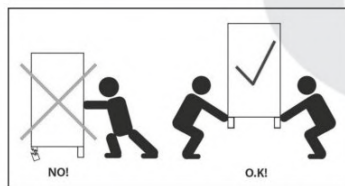

SKY SSZ 110

21.10.2014.

- | | |
|---|-------------------------------------|
| (D) Montageanleitung | (GB) Assembly Instructions |
| (FR) Notice de montage | (IT) Istruzioni di montaggio |
| (NL) Handleiding voor de montage | (PL) Instrukcja montażu |
| (CZ) Montážní návod | (SK) Návod na montáž |
| (HU) Szerelési útmutató | (RO) Instrucțiuni de montaj |
| (TR) Montaj talimatı | (RU) ИНСТРУКЦИЯ ПО МОНТАЖУ |