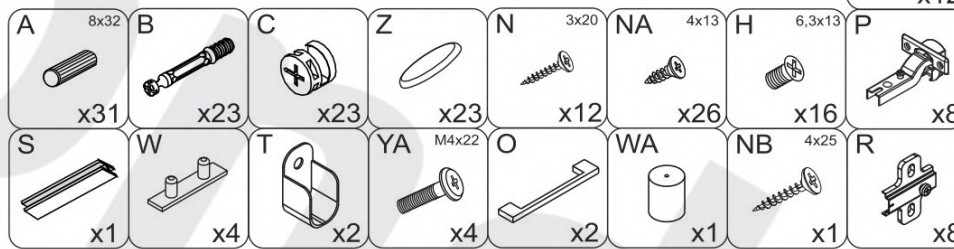

SKY SSZ 110

21.10.2014.

- | | |
|---|-------------------------------------|
| (D) Montageanleitung | (GB) Assembly Instructions |
| (FR) Notice de montage | (IT) Istruzioni di montaggio |
| (NL) Handleiding voor de montage | (PL) Instrukcja montażu |
| (CZ) Montážní návod | (SK) Návod na montáž |
| (HU) Szerelési útmutató | (RO) Instrucțiuni de montaj |
| (TR) Montaj talimatı | (RU) ИНСТРУКЦИЯ ПО МОНТАЖУ |

1,5 - 2

1

x12

2