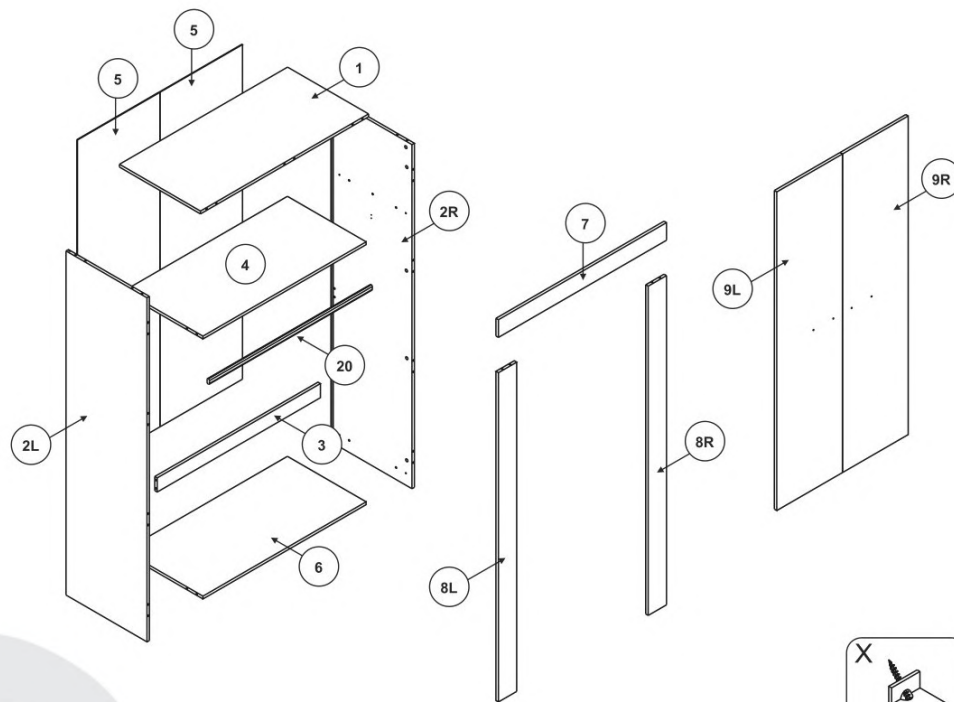

SKY SSZ 110

21.10.2014.

- | | |
|---|-------------------------------------|
| (D) Montageanleitung | (GB) Assembly Instructions |
| (FR) Notice de montage | (IT) Istruzioni di montaggio |
| (NL) Handleiding voor de montage | (PL) Instrukcja montażu |
| (CZ) Montážní návod | (SK) Návod na montáž |
| (HU) Szerelési útmutató | (RO) Instrucțiuni de montaj |
| (TR) Montaj talimatı | (RU) ИНСТРУКЦИЯ ПО МОНТАЖУ |

1,5 - 2

1

x12

2