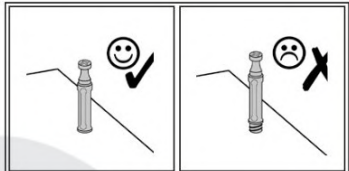

SKY SRTV 155

23.09.2014.

- | | |
|---|-------------------------------------|
| (D) Montageanleitung | (GB) Assembly Instructions |
| (FR) Notice de montage | (IT) Istruzioni di montaggio |
| (NL) Handleiding voor de montage | (PL) Instrukcja montażu |
| (CZ) Montážní návod | (SK) Návod na montáž |
| (HU) Szerelési útmutató | (RO) Instrucțiuni de montaj |
| (TR) Montaj talimatı | (RU) ИНСТРУКЦИЯ ПО МОНТАЖУ |

2 - 2,5

1

2

11

14

A=B

12

15