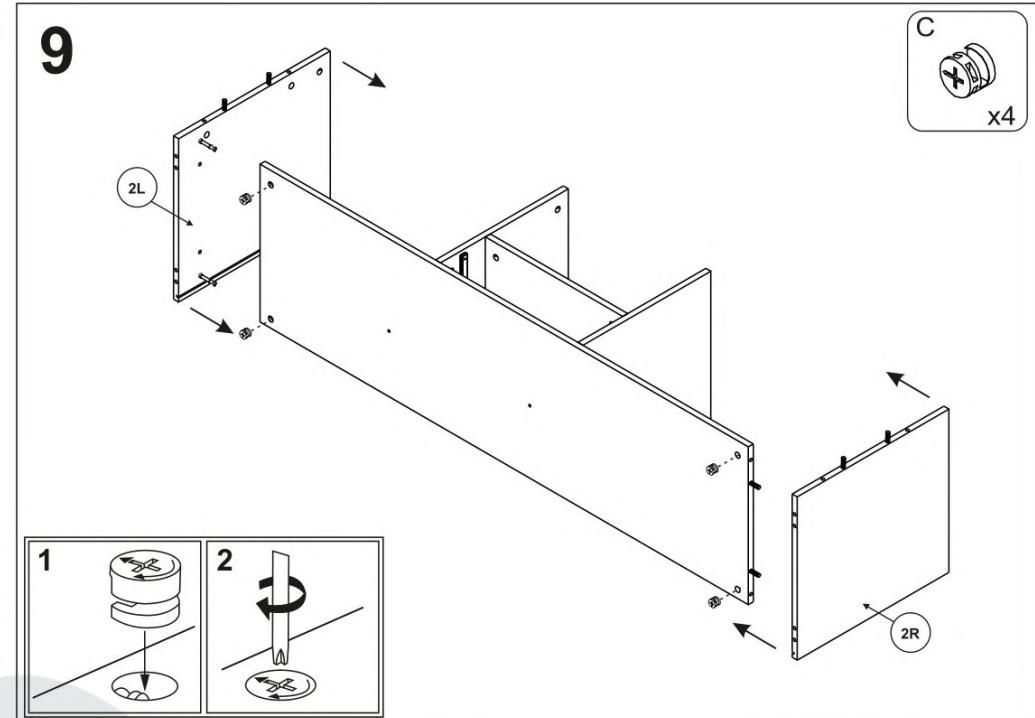

SKY SRTV 155

23.09.2014.

- | | |
|---|-------------------------------------|
| (D) Montageanleitung | (GB) Assembly Instructions |
| (FR) Notice de montage | (IT) Istruzioni di montaggio |
| (NL) Handleiding voor de montage | (PL) Instrukcja montażu |
| (CZ) Montážní návod | (SK) Návod na montáž |
| (HU) Szerelési útmutató | (RO) Instrucțiuni de montaj |
| (TR) Montaj talimatı | (RU) ИНСТРУКЦИЯ ПО МОНТАЖУ |

2 - 2,5

1

2

11

14

A=B

12

15