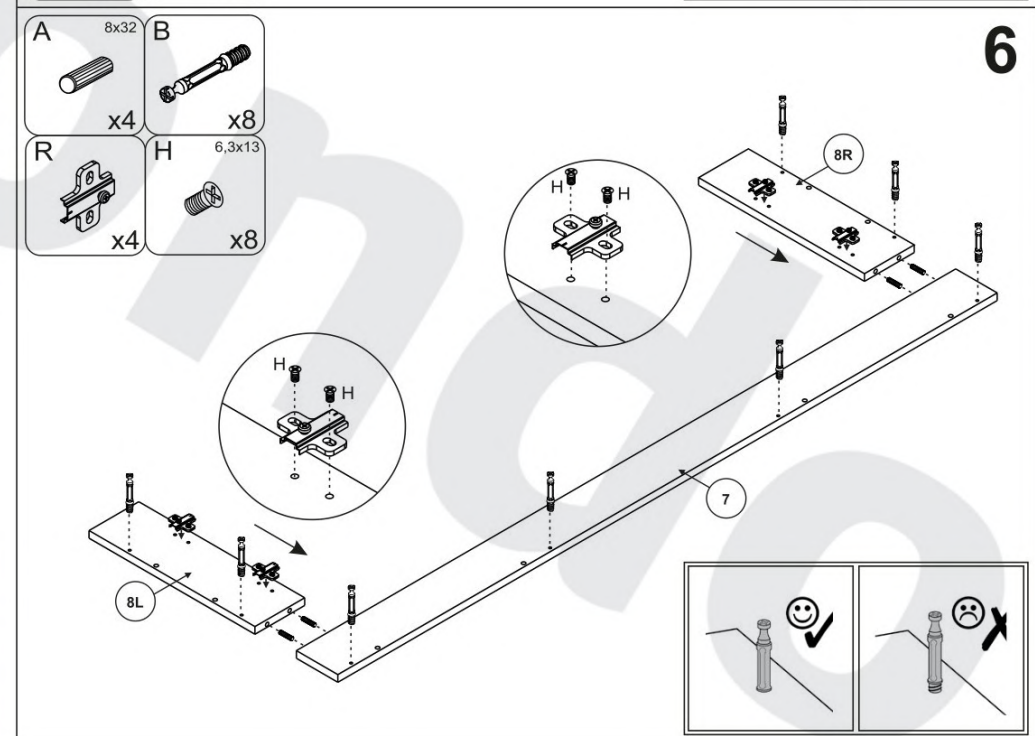

SKY SRTV 155

23.09.2014.

- | | |
|---|-------------------------------------|
| (D) Montageanleitung | (GB) Assembly Instructions |
| (FR) Notice de montage | (IT) Istruzioni di montaggio |
| (NL) Handleiding voor de montage | (PL) Instrukcja montażu |
| (CZ) Montážní návod | (SK) Návod na montáž |
| (HU) Szerelési útmutató | (RO) Instrucțiuni de montaj |
| (TR) Montaj talimatı | (RU) ИНСТРУКЦИЯ ПО МОНТАЖУ |

2 - 2,5

1

2

11

14

A=B

12

15

A=B

13

N 3x20
x3

NA 4x13 x2

Y M4x20 x2

17

x2

9L + 9R