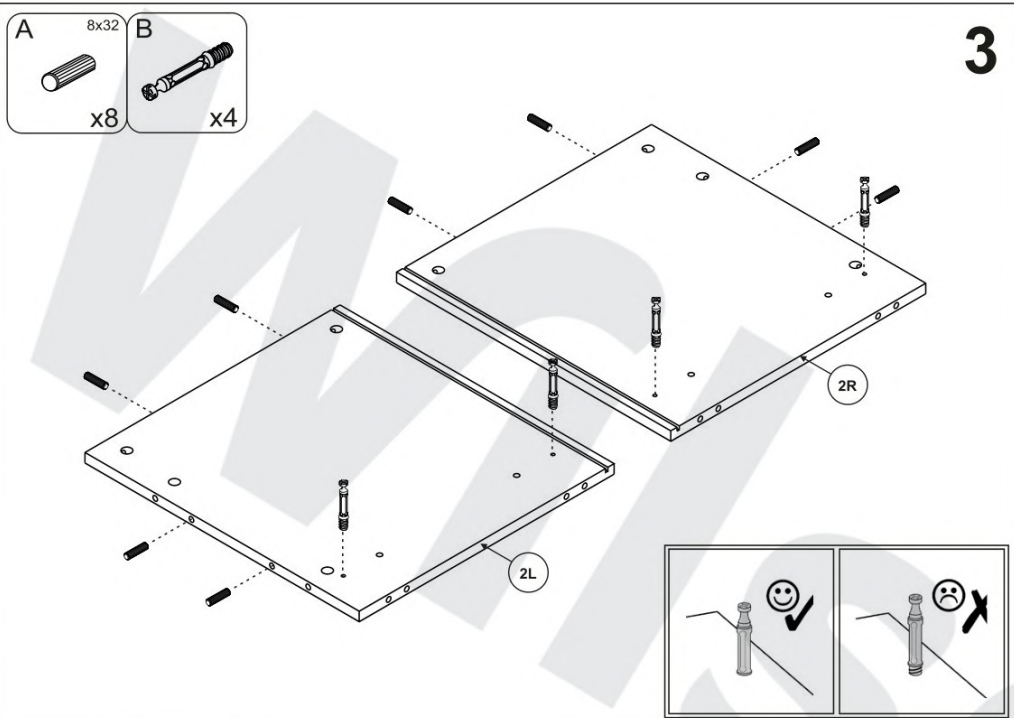

SKY SRTV 155

23.09.2014.

- | | |
|---|-------------------------------------|
| (D) Montageanleitung | (GB) Assembly Instructions |
| (FR) Notice de montage | (IT) Istruzioni di montaggio |
| (NL) Handleiding voor de montage | (PL) Instrukcja montażu |
| (CZ) Montážní návod | (SK) Návod na montáž |
| (HU) Szerelési útmutató | (RO) Instrucțiuni de montaj |
| (TR) Montaj talimatı | (RU) ИНСТРУКЦИЯ ПО МОНТАЖУ |

2 - 2,5

1

2

11

14

A=B

12

15