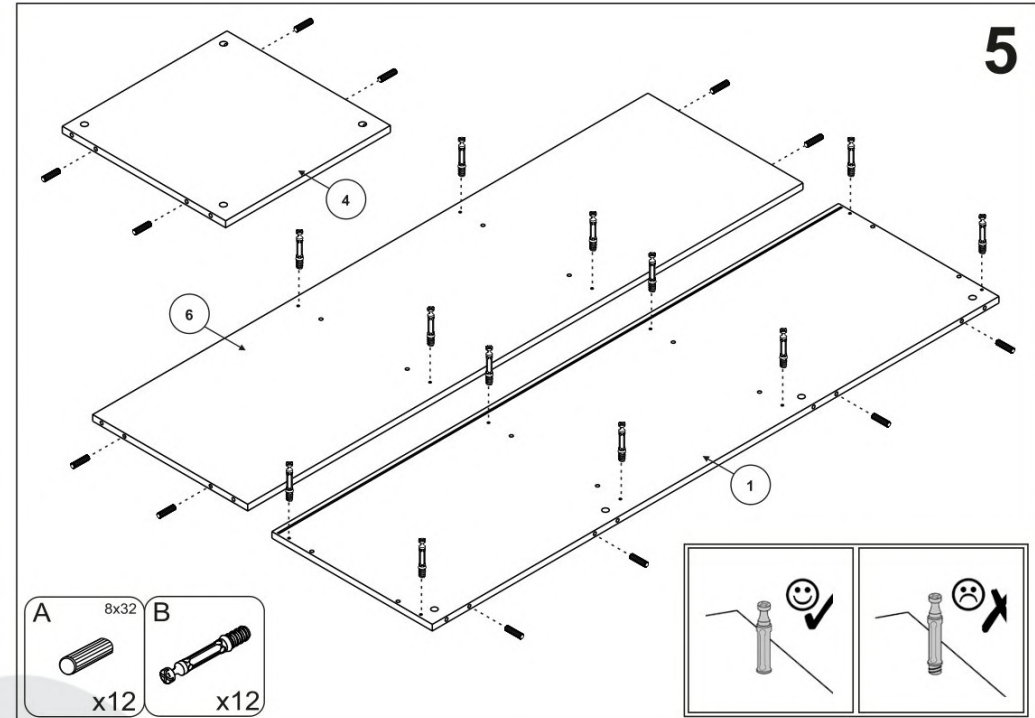

SKY SRTV 155

23.09.2014.

- | | |
|---|-------------------------------------|
| (D) Montageanleitung | (GB) Assembly Instructions |
| (FR) Notice de montage | (IT) Istruzioni di montaggio |
| (NL) Handleiding voor de montage | (PL) Instrukcja montażu |
| (CZ) Montážní návod | (SK) Návod na montáž |
| (HU) Szerelési útmutató | (RO) Instrucțiuni de montaj |
| (TR) Montaj talimatı | (RU) ИНСТРУКЦИЯ ПО МОНТАЖУ |

2 - 2,5

1

2

11

14

A=B

12

15

A=B

13

N 3x20
x3

NA 4x13 x2

Y M4x20 x2

17

x2

9L + 9R