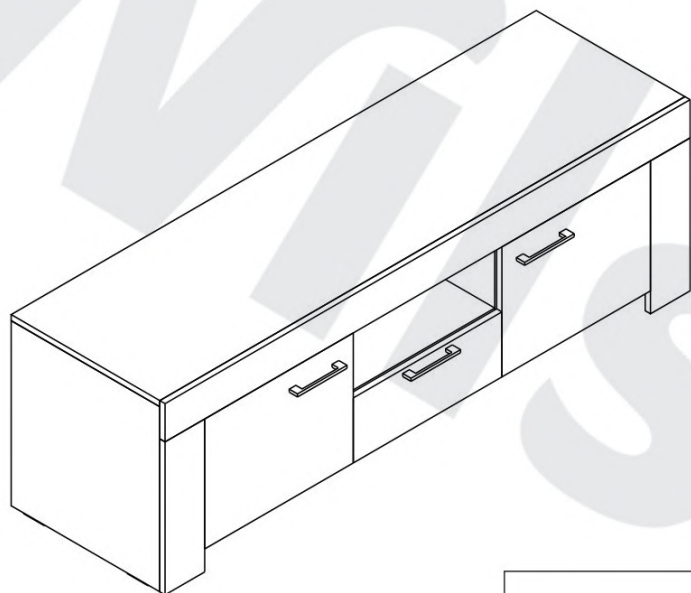

SKY SRTV 155

23.09.2014.

- | | |
|---|-------------------------------------|
| (D) Montageanleitung | (GB) Assembly Instructions |
| (FR) Notice de montage | (IT) Istruzioni di montaggio |
| (NL) Handleiding voor de montage | (PL) Instrukcja montażu |
| (CZ) Montážní návod | (SK) Návod na montáž |
| (HU) Szerelési útmutató | (RO) Instrucțiuni de montaj |
| (TR) Montaj talimatı | (RU) ИНСТРУКЦИЯ ПО МОНТАЖУ |

2 - 2,5

1

2

11

14

A=B

12

15