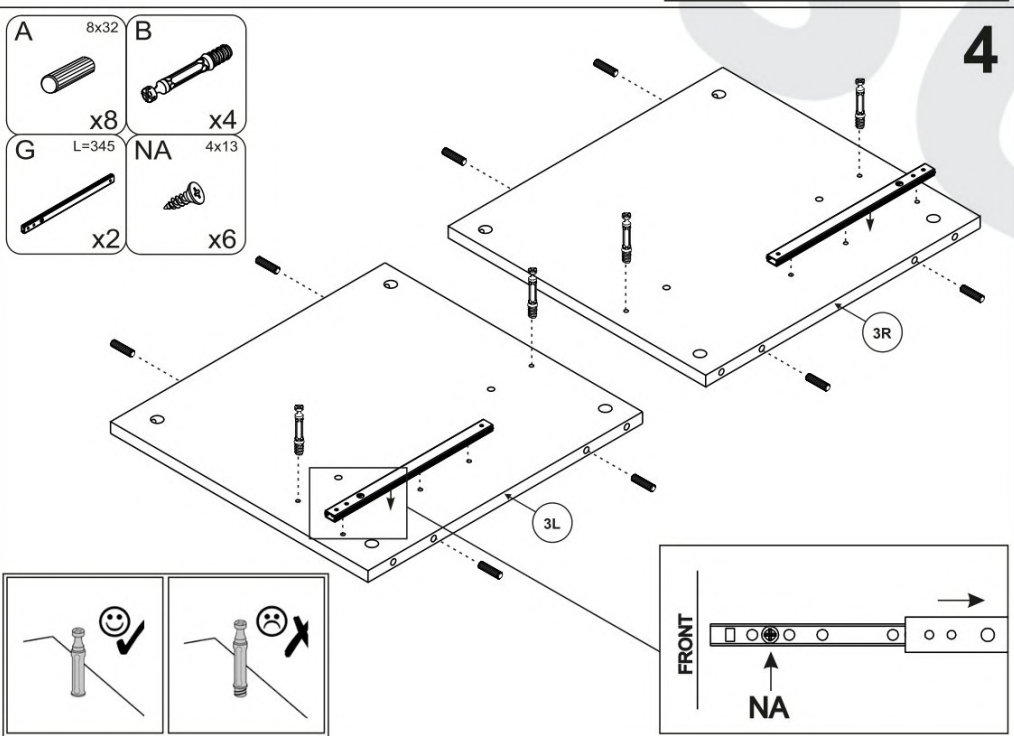

SKY SRTV 155

23.09.2014.

- | | |
|---|-------------------------------------|
| (D) Montageanleitung | (GB) Assembly Instructions |
| (FR) Notice de montage | (IT) Istruzioni di montaggio |
| (NL) Handleiding voor de montage | (PL) Instrukcja montażu |
| (CZ) Montážní návod | (SK) Návod na montáž |
| (HU) Szerelési útmutató | (RO) Instrucțiuni de montaj |
| (TR) Montaj talimatı | (RU) ИНСТРУКЦИЯ ПО МОНТАЖУ |

2 - 2,5

1

2

11

14

A=B

12

15

A=B

13

N 3x20
x3

NA 4x13 x2

Y M4x20 x2

17

x2

9L + 9R