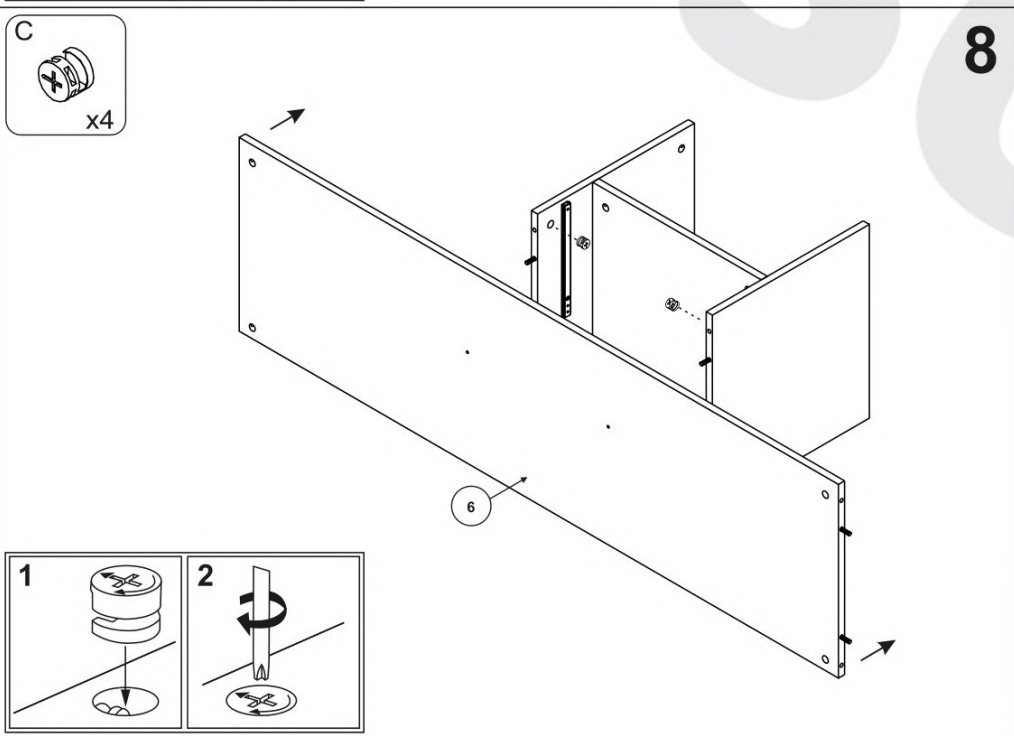

SKY SRTV 155

23.09.2014.

- | | |
|---|-------------------------------------|
| (D) Montageanleitung | (GB) Assembly Instructions |
| (FR) Notice de montage | (IT) Istruzioni di montaggio |
| (NL) Handleiding voor de montage | (PL) Instrukcja montażu |
| (CZ) Montážní návod | (SK) Návod na montáž |
| (HU) Szerelési útmutató | (RO) Instrucțiuni de montaj |
| (TR) Montaj talimatı | (RU) ИНСТРУКЦИЯ ПО МОНТАЖУ |

2 - 2,5

1

2

11

14

A=B

12

15