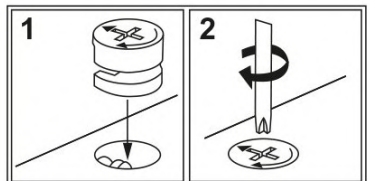

SKY SRTV 155

23.09.2014.

- | | |
|---|-------------------------------------|
| (D) Montageanleitung | (GB) Assembly Instructions |
| (FR) Notice de montage | (IT) Istruzioni di montaggio |
| (NL) Handleiding voor de montage | (PL) Instrukcja montażu |
| (CZ) Montážní návod | (SK) Návod na montáž |
| (HU) Szerelési útmutató | (RO) Instrucțiuni de montaj |
| (TR) Montaj talimatı | (RU) ИНСТРУКЦИЯ ПО МОНТАЖУ |

2 - 2,5

1

2

11

14

A=B

12

15

A=B

13

N 3x20
x3

NA 4x13 x2

Y M4x20 x2

17

x2

9L + 9R