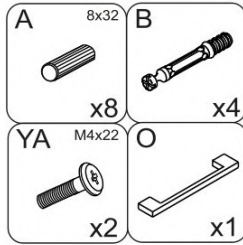

SKY SRTV 155

23.09.2014.

- | | |
|---|-------------------------------------|
| (D) Montageanleitung | (GB) Assembly Instructions |
| (FR) Notice de montage | (IT) Istruzioni di montaggio |
| (NL) Handleiding voor de montage | (PL) Instrukcja montażu |
| (CZ) Montážní návod | (SK) Návod na montáž |
| (HU) Szerelési útmutató | (RO) Instrucțiuni de montaj |
| (TR) Montaj talimatı | (RU) ИНСТРУКЦИЯ ПО МОНТАЖУ |

2 - 2,5

1

2

11

14

A=B

12

15

A=B

13

N 3x20
x3

NA 4x13 x2

Y M4x20 x2

17

x2

9L + 9R