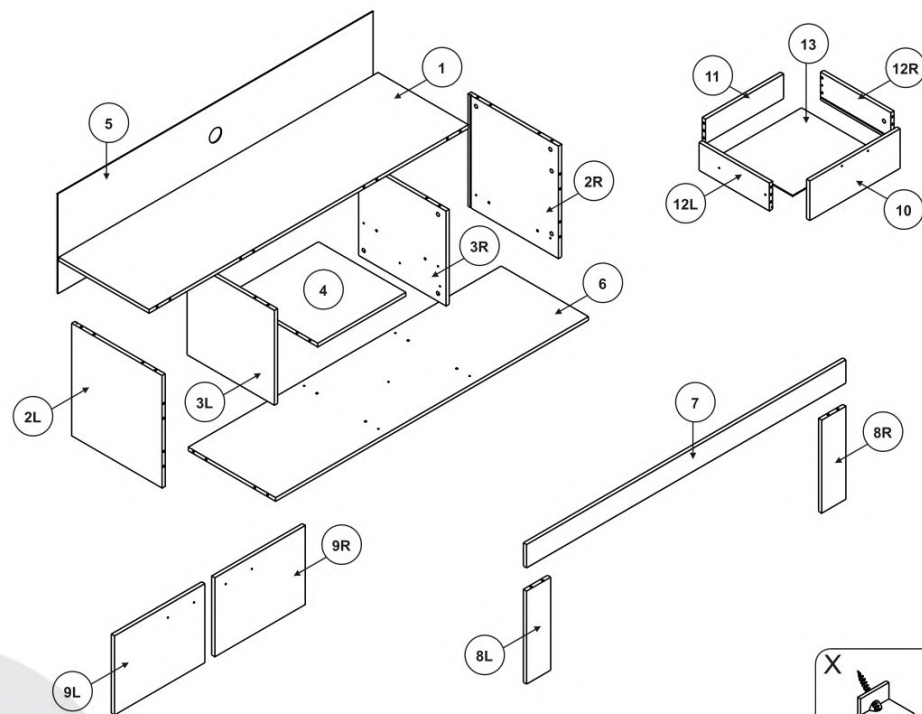

SKY SRTV 155

23.09.2014.

- | | |
|---|-------------------------------------|
| (D) Montageanleitung | (GB) Assembly Instructions |
| (FR) Notice de montage | (IT) Istruzioni di montaggio |
| (NL) Handleiding voor de montage | (PL) Instrukcja montażu |
| (CZ) Montážní návod | (SK) Návod na montáž |
| (HU) Szerelési útmutató | (RO) Instrucțiuni de montaj |
| (TR) Montaj talimatı | (RU) ИНСТРУКЦИЯ ПО МОНТАЖУ |

2 - 2,5

1

2

11

14

A=B

12

15

A=B

13

N 3x20
x3

NA 4x13 x2

Y M4x20 x2

17

x2

9L + 9R