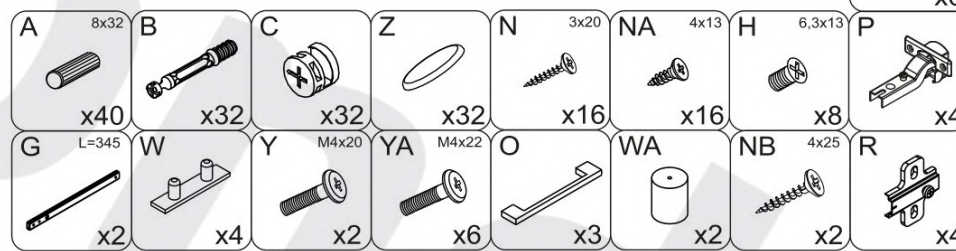

SKY SRTV 155

23.09.2014.

- | | |
|---|-------------------------------------|
| (D) Montageanleitung | (GB) Assembly Instructions |
| (FR) Notice de montage | (IT) Istruzioni di montaggio |
| (NL) Handleiding voor de montage | (PL) Instrukcja montażu |
| (CZ) Montážní návod | (SK) Návod na montáž |
| (HU) Szerelési útmutató | (RO) Instrucțiuni de montaj |
| (TR) Montaj talimatı | (RU) ИНСТРУКЦИЯ ПО МОНТАЖУ |

2 - 2,5

1

2

11

14

A=B

12

15