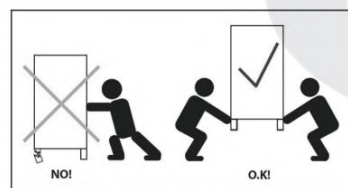

SKY SRTV 155

23.09.2014.

- | | |
|---|-------------------------------------|
| (D) Montageanleitung | (GB) Assembly Instructions |
| (FR) Notice de montage | (IT) Istruzioni di montaggio |
| (NL) Handleiding voor de montage | (PL) Instrukcja montażu |
| (CZ) Montážní návod | (SK) Návod na montáž |
| (HU) Szerelési útmutató | (RO) Instrucțiuni de montaj |
| (TR) Montaj talimatı | (RU) ИНСТРУКЦИЯ ПО МОНТАЖУ |