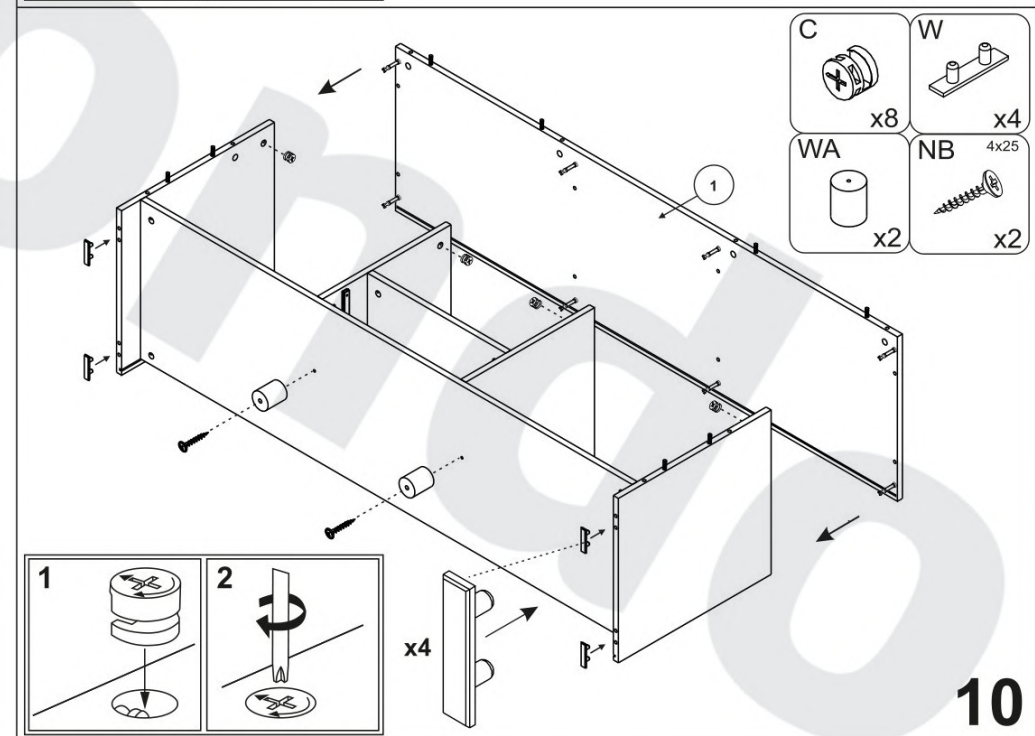

SKY SRTV 155

23.09.2014.

- | | |
|---|-------------------------------------|
| (D) Montageanleitung | (GB) Assembly Instructions |
| (FR) Notice de montage | (IT) Istruzioni di montaggio |
| (NL) Handleiding voor de montage | (PL) Instrukcja montażu |
| (CZ) Montážní návod | (SK) Návod na montáž |
| (HU) Szerelési útmutató | (RO) Instrucțiuni de montaj |
| (TR) Montaj talimatı | (RU) ИНСТРУКЦИЯ ПО МОНТАЖУ |

2 - 2,5

1

2

11

14

A=B

12

15