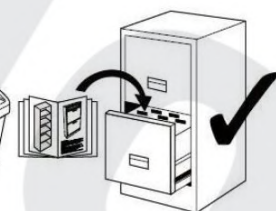

23.09.2014.

(D) Montageanleitung	(GB) Assembly Instructions
(FR) Notice de montage	(IT) Istruzioni di montaggio
(NL) Handleiding voor de montage	(PL) Instrukcja montażu
(CZ) Montážní návod	(SK) Návod na montáž
(HU) Szerelési útmutató	(RO) Instrucțiuni de montaj
(TR) Montaj talimatı	(RU) ИНСТРУКЦИЯ ПО МОНТАЖУ

2 - 2,5

1