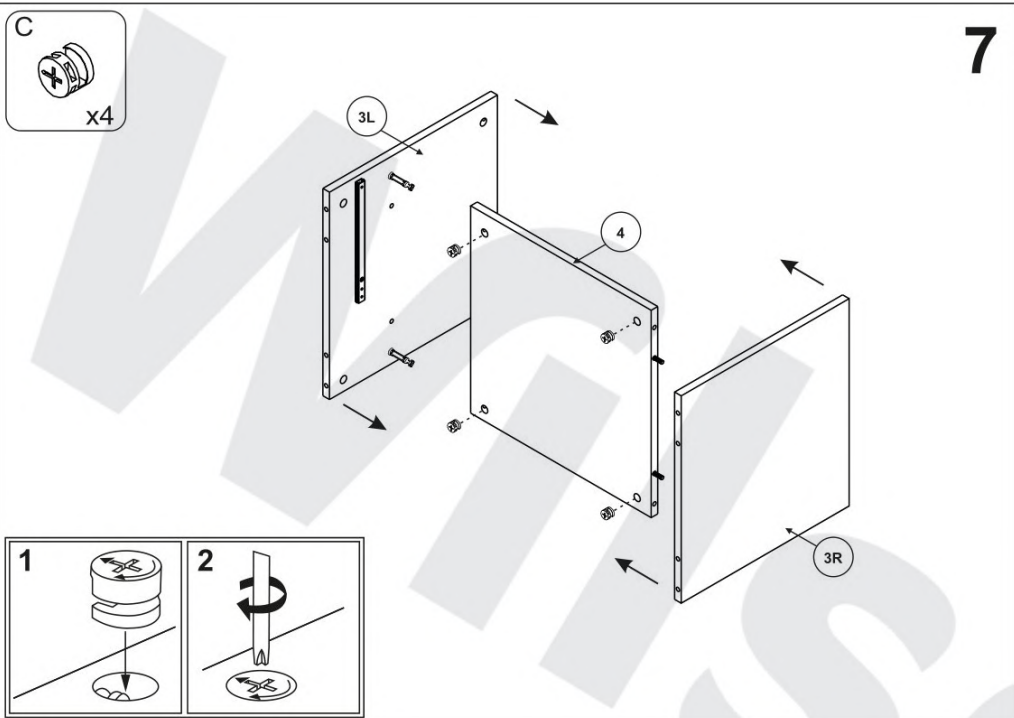

SKY SRTV 155

23.09.2014.

- | | |
|---|-------------------------------------|
| (D) Montageanleitung | (GB) Assembly Instructions |
| (FR) Notice de montage | (IT) Istruzioni di montaggio |
| (NL) Handleiding voor de montage | (PL) Instrukcja montażu |
| (CZ) Montážní návod | (SK) Návod na montáž |
| (HU) Szerelési útmutató | (RO) Instrucțiuni de montaj |
| (TR) Montaj talimatı | (RU) ИНСТРУКЦИЯ ПО МОНТАЖУ |

2 - 2,5

1

2

11

14

A=B

12

15