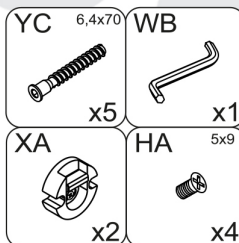

SKY P 155

26.09.2014.

- | | |
|----------------------------------|------------------------------|
| (D) Montageanleitung | (GB) Assembly Instructions |
| (FR) Notice de montage | (IT) Istruzioni di montaggio |
| (NL) Handleiding voor de montage | (PL) Instrukcja montażu |
| (CZ) Montážní návod | (SK) Návod na montáž |
| (HU) Szerelési útmutató | (RO) Instrucțiuni de montaj |
| (TR) Montaj talimatı | (RU) ИНСТРУКЦИЯ ПО МОНТАЖУ |