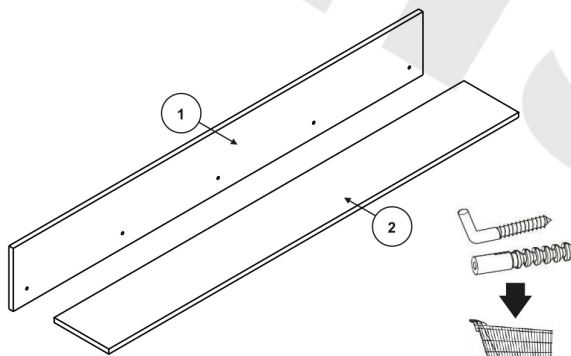

SKY P 155

26.09.2014.

- | | |
|----------------------------------|------------------------------|
| (D) Montageanleitung | (GB) Assembly Instructions |
| (FR) Notice de montage | (IT) Istruzioni di montaggio |
| (NL) Handleiding voor de montage | (PL) Instrukcja montażu |
| (CZ) Montážní návod | (SK) Návod na montáž |
| (HU) Szerelési útmutató | (RO) Instrucțiuni de montaj |
| (TR) Montaj talimatı | (RU) ИНСТРУКЦИЯ ПО МОНТАЖУ |