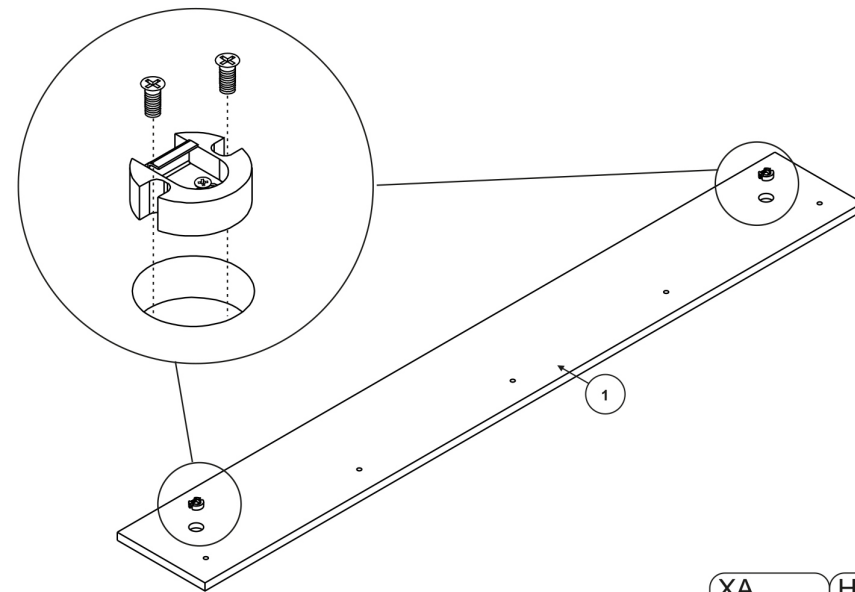

SKY P 155

26.09.2014.

(D) Montageanleitung	(GB) Assembly Instructions
(FR) Notice de montage	(IT) Istruzioni di montaggio
(NL) Handleiding voor de montage	(PL) Instrukcja montażu
(CZ) Montážní návod	(SK) Návod na montáž
(HU) Szerelési útmutató	(RO) Instrucțiuni de montaj
(TR) Montaj talimatı	(RU) ИНСТРУКЦИЯ ПО МОНТАЖУ

1

3

2