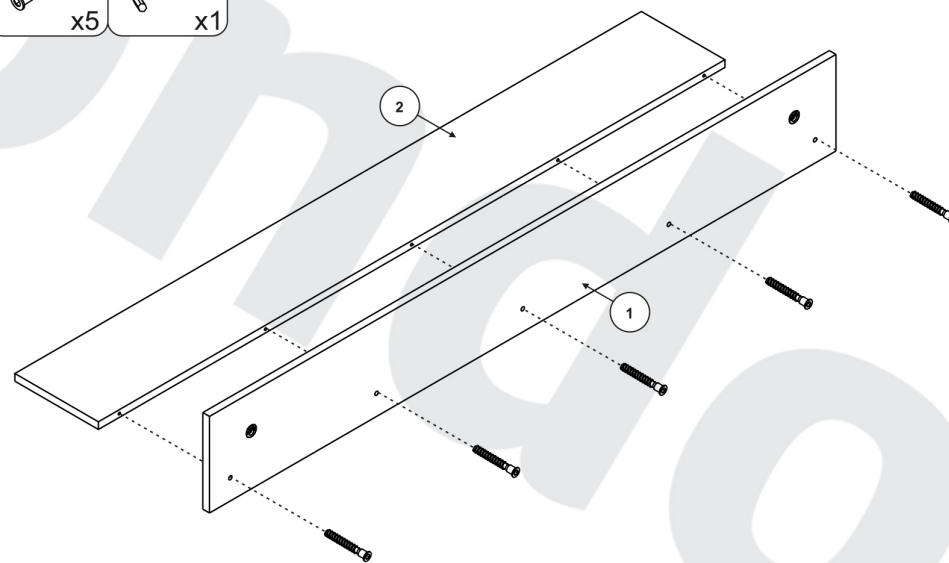

SKY P 155

26.09.2014.

(D) Montageanleitung	(GB) Assembly Instructions
(FR) Notice de montage	(IT) Istruzioni di montaggio
(NL) Handleiding voor de montage	(PL) Instrukcja montażu
(CZ) Montážní návod	(SK) Návod na montáž
(HU) Szerelési útmutató	(RO) Instrucțiuni de montaj
(TR) Montaj talimatı	(RU) ИНСТРУКЦИЯ ПО МОНТАЖУ

1

3

2