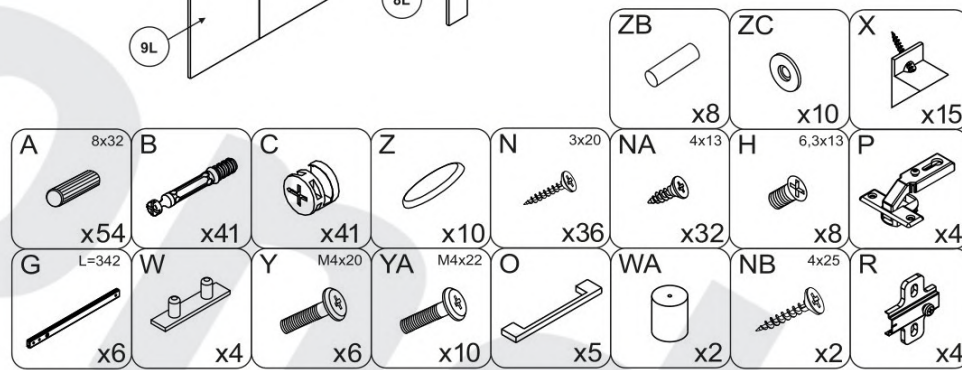

SKY

SK 200

21.10.2014.

(D) Montageanleitung	(GB) Assembly Instructions
(FR) Notice de montage	(IT) Istruzioni di montaggio
(NL) Handleiding voor de montage	(PL) Instrukcja montażu
(CZ) Montážní návod	(SK) Návod na montáž
(HU) Szerelési útmutató	(RO) Instrucțiuni de montaj
(TR) Montaj talimatı	(RU) ИНСТРУКЦИЯ ПО МОНТАЖУ

2,5 - 3

1

2