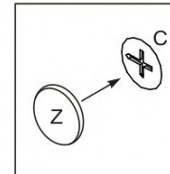

SKY

SK 155

9-9-2020

- | | |
|---------------------------------------|-----------------------------------|
| D Montageanleitung | GB Assembly Instructions |
| FR Notice de montage | IT Istruzioni di montaggio |
| NL Handleiding voor de montage | PL Instrukcja montażu |
| CZ Montážní návod | SK Návod na montáž |
| HU Szerelési útmutató | RO Instrucțiuni de montaj |
| TR Montaj talimatı | RU ИНСТРУКЦИЯ ПО МОНТАЖУ |

2,5 - 3

1

2

x2

15

16

17