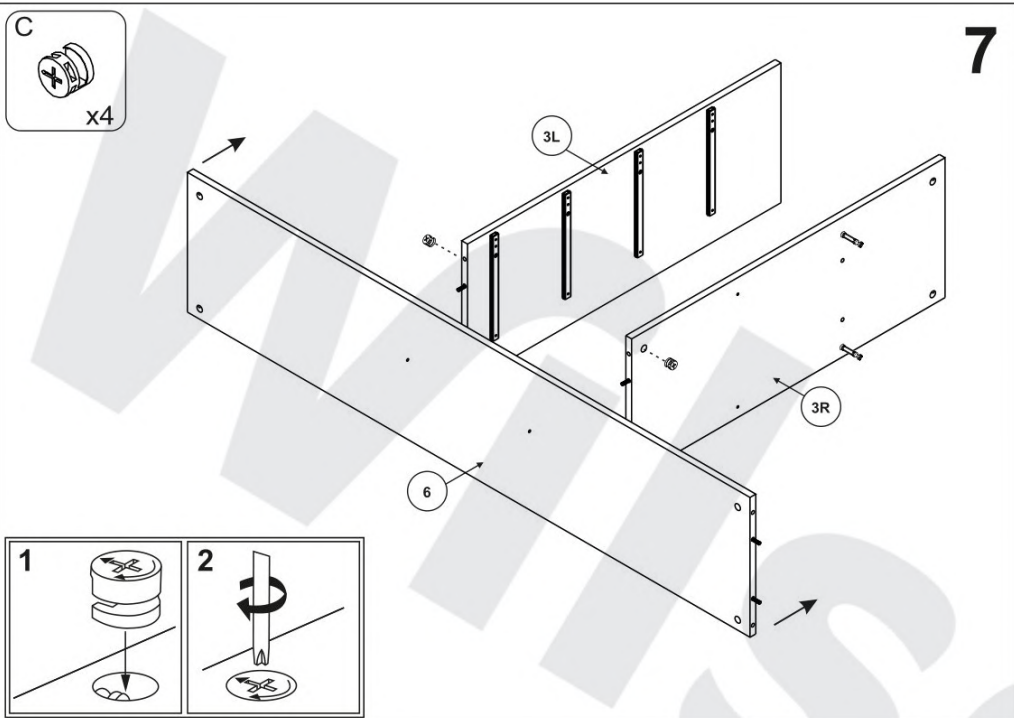

SKY

SK 155

9-9-2020

- | | |
|---------------------------------------|-----------------------------------|
| D Montageanleitung | GB Assembly Instructions |
| FR Notice de montage | IT Istruzioni di montaggio |
| NL Handleiding voor de montage | PL Instrukcja montażu |
| CZ Montážní návod | SK Návod na montáž |
| HU Szerelési útmutató | RO Instrucțiuni de montaj |
| TR Montaj talimatı | RU ИНСТРУКЦИЯ ПО МОНТАЖУ |

2,5 - 3

1

2

x2

15

16

17