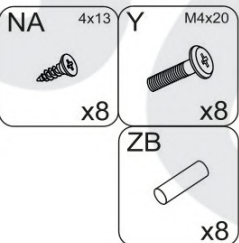

SKY

SK 155

9-9-2020

- | | |
|---------------------------------------|-----------------------------------|
| D Montageanleitung | GB Assembly Instructions |
| FR Notice de montage | IT Istruzioni di montaggio |
| NL Handleiding voor de montage | PL Instrukcja montażu |
| CZ Montážní návod | SK Návod na montáž |
| HU Szerelési útmutató | RO Instrucțiuni de montaj |
| TR Montaj talimatı | RU ИНСТРУКЦИЯ ПО МОНТАЖУ |

2,5 - 3

1

2

x2

15

16

17