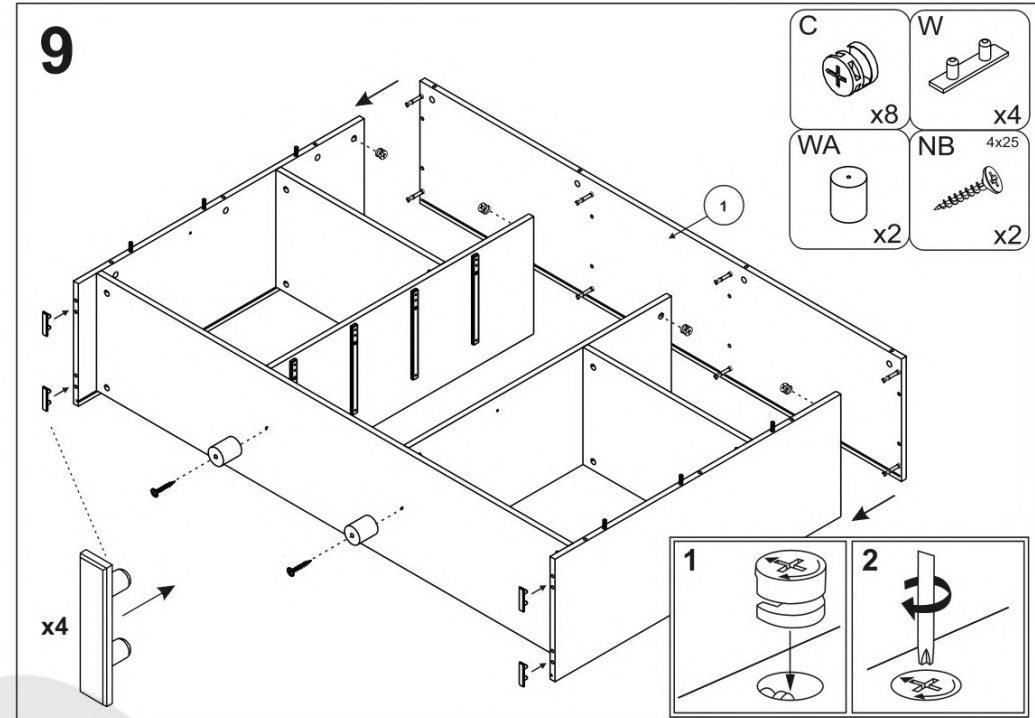

SKY

SK 155

9-9-2020

- | | |
|---------------------------------------|-----------------------------------|
| D Montageanleitung | GB Assembly Instructions |
| FR Notice de montage | IT Istruzioni di montaggio |
| NL Handleiding voor de montage | PL Instrukcja montażu |
| CZ Montážní návod | SK Návod na montáž |
| HU Szerelési útmutató | RO Instrucțiuni de montaj |
| TR Montaj talimatı | RU ИНСТРУКЦИЯ ПО МОНТАЖУ |

2,5 - 3

1

2

x2

15

16

17