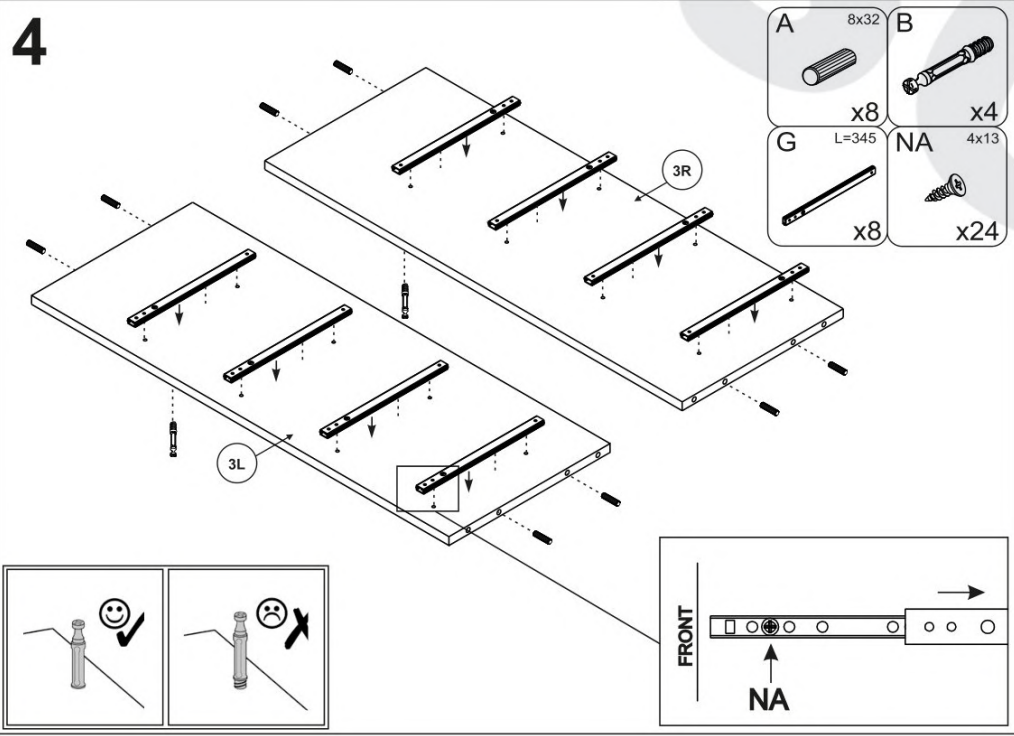

SKY

SK 155

9-9-2020

- | | |
|---------------------------------------|-----------------------------------|
| D Montageanleitung | GB Assembly Instructions |
| FR Notice de montage | IT Istruzioni di montaggio |
| NL Handleiding voor de montage | PL Instrukcja montażu |
| CZ Montážní návod | SK Návod na montáž |
| HU Szerelési útmutató | RO Instrucțiuni de montaj |
| TR Montaj talimatı | RU ИНСТРУКЦИЯ ПО МОНТАЖУ |

2,5 - 3

1

2

x2

15

16

17