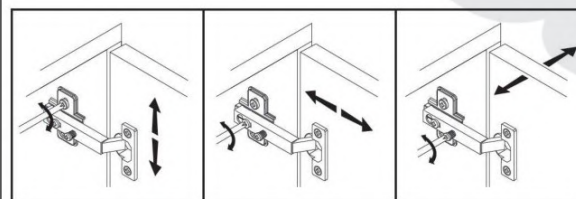

SKY

SK 155

9-9-2020

- | | |
|---------------------------------------|-----------------------------------|
| D Montageanleitung | GB Assembly Instructions |
| FR Notice de montage | IT Istruzioni di montaggio |
| NL Handleiding voor de montage | PL Instrukcja montażu |
| CZ Montážní návod | SK Návod na montáž |
| HU Szerelési útmutató | RO Instrucțiuni de montaj |
| TR Montaj talimatı | RU ИНСТРУКЦИЯ ПО МОНТАЖУ |

2,5 - 3

1

2

x2

15

16

17