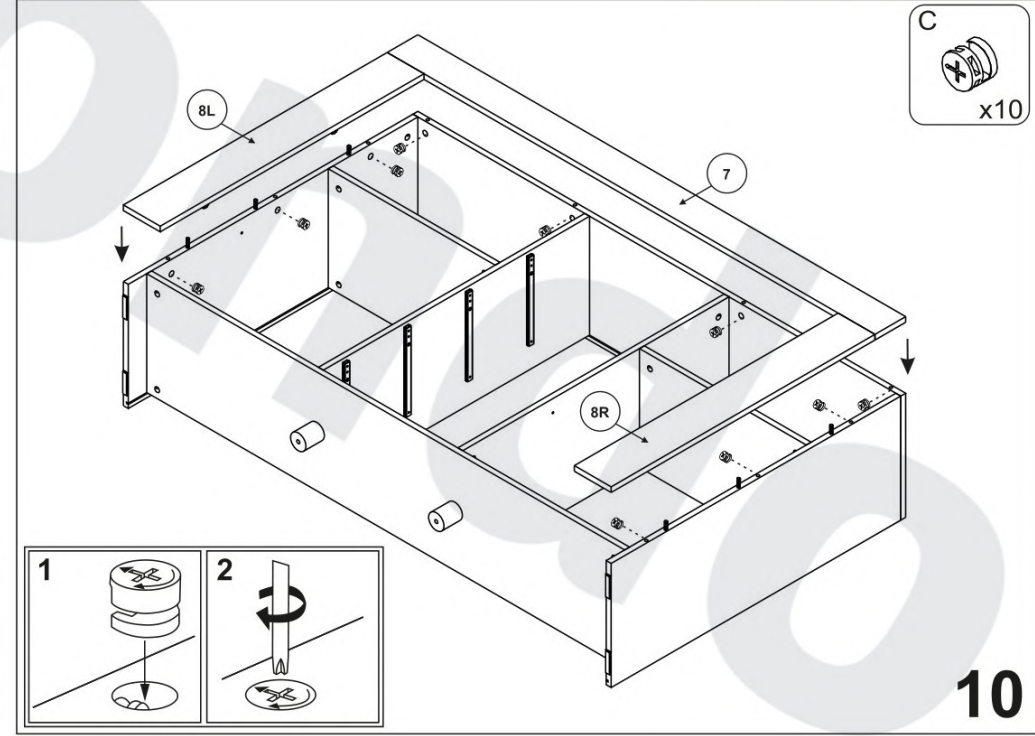

SKY

SK 155

9-9-2020

- | | |
|---------------------------------------|-----------------------------------|
| D Montageanleitung | GB Assembly Instructions |
| FR Notice de montage | IT Istruzioni di montaggio |
| NL Handleiding voor de montage | PL Instrukcja montażu |
| CZ Montážní návod | SK Návod na montáž |
| HU Szerelési útmutató | RO Instrucțiuni de montaj |
| TR Montaj talimatı | RU ИНСТРУКЦИЯ ПО МОНТАЖУ |

2,5 - 3

1

2

x2

15

16

17