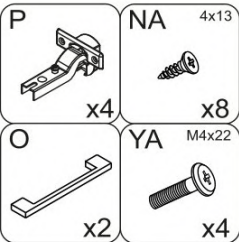

SKY

SK 155

9-9-2020

- | | |
|---------------------------------------|-----------------------------------|
| D Montageanleitung | GB Assembly Instructions |
| FR Notice de montage | IT Istruzioni di montaggio |
| NL Handleiding voor de montage | PL Instrukcja montażu |
| CZ Montážní návod | SK Návod na montáž |
| HU Szerelési útmutató | RO Instrucțiuni de montaj |
| TR Montaj talimatı | RU ИНСТРУКЦИЯ ПО МОНТАЖУ |

2,5 - 3

1

2

x2

15

16

17