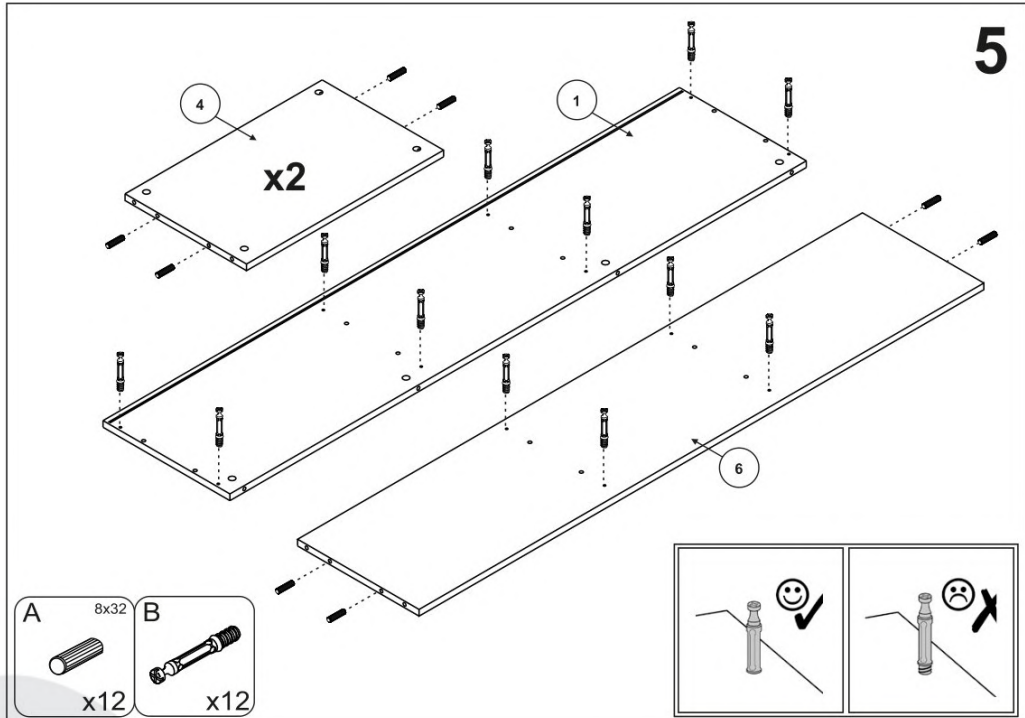

SKY

SK 155

9-9-2020

- | | |
|---------------------------------------|-----------------------------------|
| D Montageanleitung | GB Assembly Instructions |
| FR Notice de montage | IT Istruzioni di montaggio |
| NL Handleiding voor de montage | PL Instrukcja montażu |
| CZ Montážní návod | SK Návod na montáž |
| HU Szerelési útmutató | RO Instrucțiuni de montaj |
| TR Montaj talimatı | RU ИНСТРУКЦИЯ ПО МОНТАЖУ |

2,5 - 3

1

2

x2

15

16

17