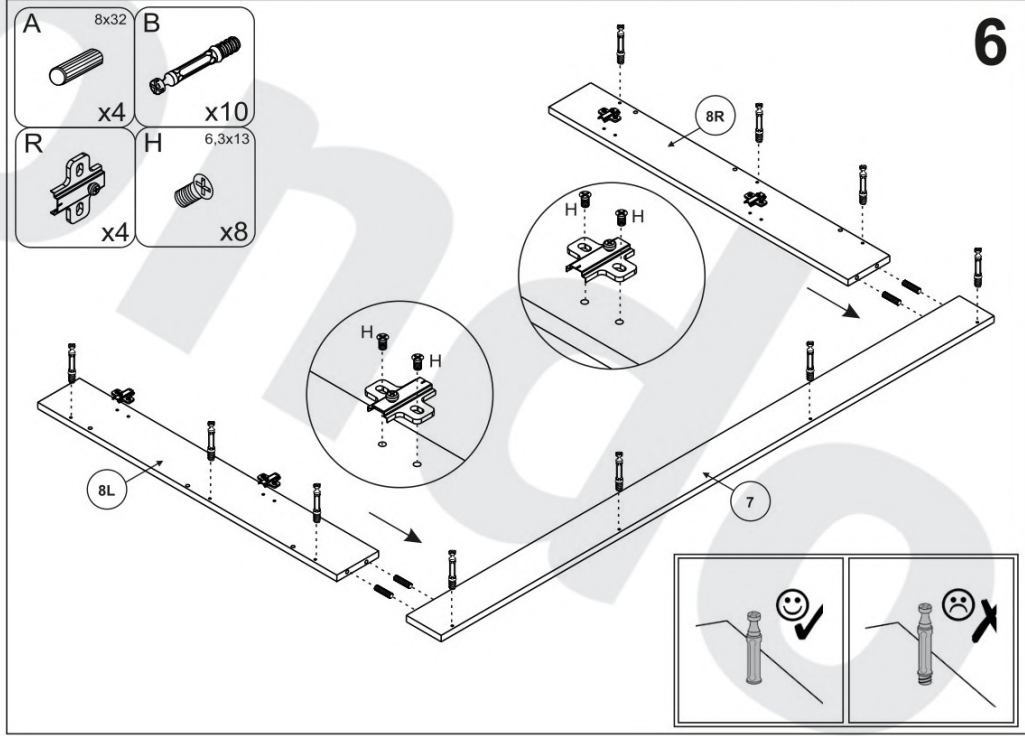

SKY

SK 155

9-9-2020

- | | |
|---------------------------------------|-----------------------------------|
| D Montageanleitung | GB Assembly Instructions |
| FR Notice de montage | IT Istruzioni di montaggio |
| NL Handleiding voor de montage | PL Instrukcja montażu |
| CZ Montážní návod | SK Návod na montáž |
| HU Szerelési útmutató | RO Instrucțiuni de montaj |
| TR Montaj talimatı | RU ИНСТРУКЦИЯ ПО МОНТАЖУ |

2,5 - 3

1

2

x2

15

16

17