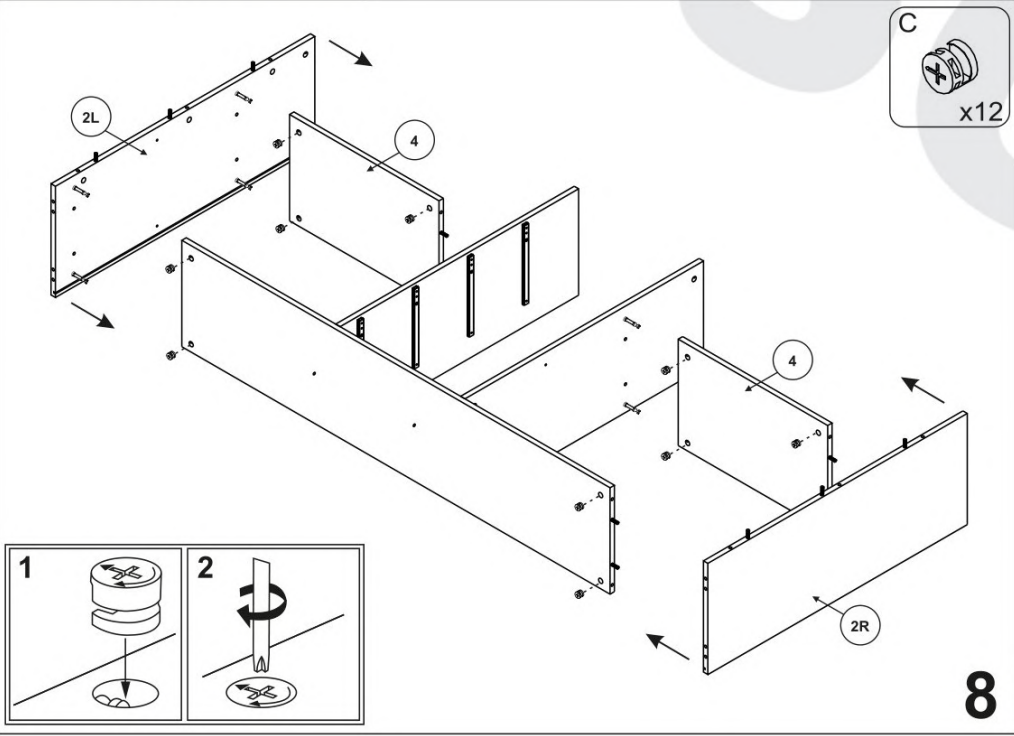

SKY

SK 155

9-9-2020

- | | |
|---------------------------------------|-----------------------------------|
| D Montageanleitung | GB Assembly Instructions |
| FR Notice de montage | IT Istruzioni di montaggio |
| NL Handleiding voor de montage | PL Instrukcja montażu |
| CZ Montážní návod | SK Návod na montáž |
| HU Szerelési útmutató | RO Instrucțiuni de montaj |
| TR Montaj talimatı | RU ИНСТРУКЦИЯ ПО МОНТАЖУ |

2,5 - 3

1

2

x2

15

16

17