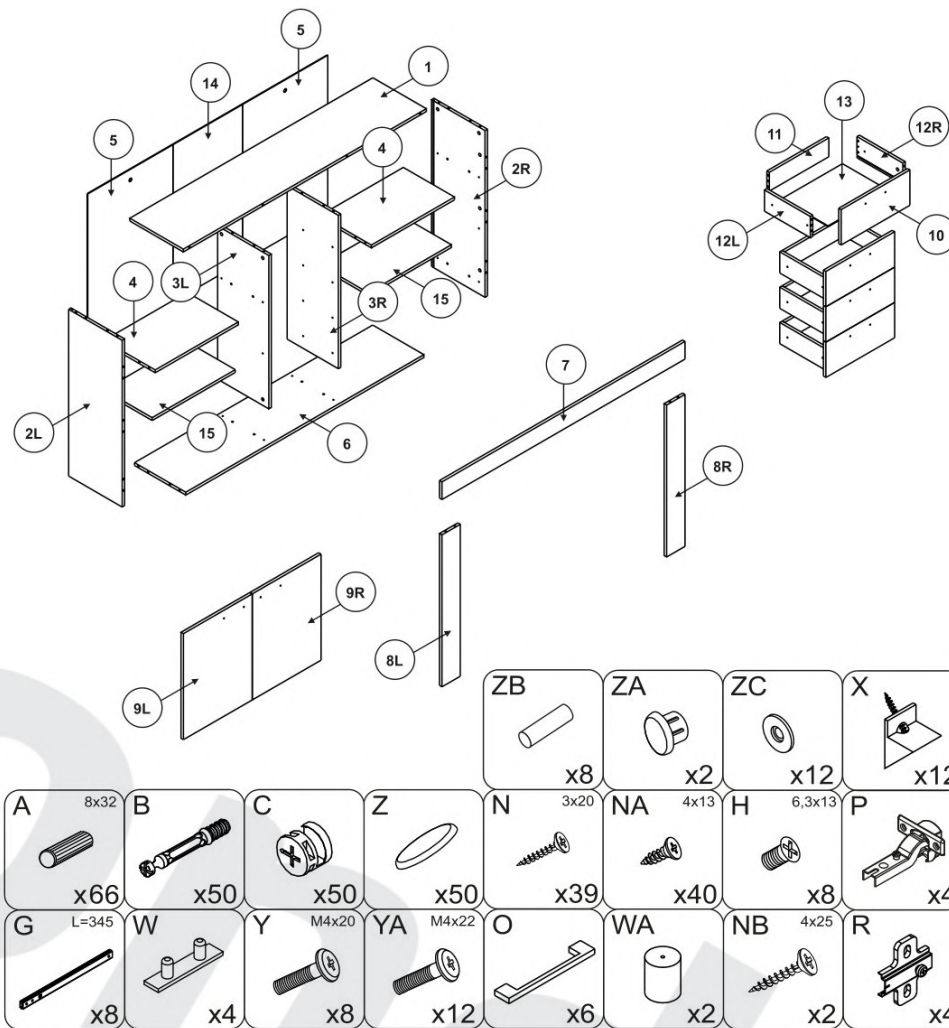

SKY

SK 155

9-9-2020

- | | |
|---------------------------------------|-----------------------------------|
| D Montageanleitung | GB Assembly Instructions |
| FR Notice de montage | IT Istruzioni di montaggio |
| NL Handleiding voor de montage | PL Instrukcja montażu |
| CZ Montážní návod | SK Návod na montáž |
| HU Szerelési útmutató | RO Instrucțiuni de montaj |
| TR Montaj talimatı | RU ИНСТРУКЦИЯ ПО МОНТАЖУ |

2,5 - 3

1

2

x2

15

16

17