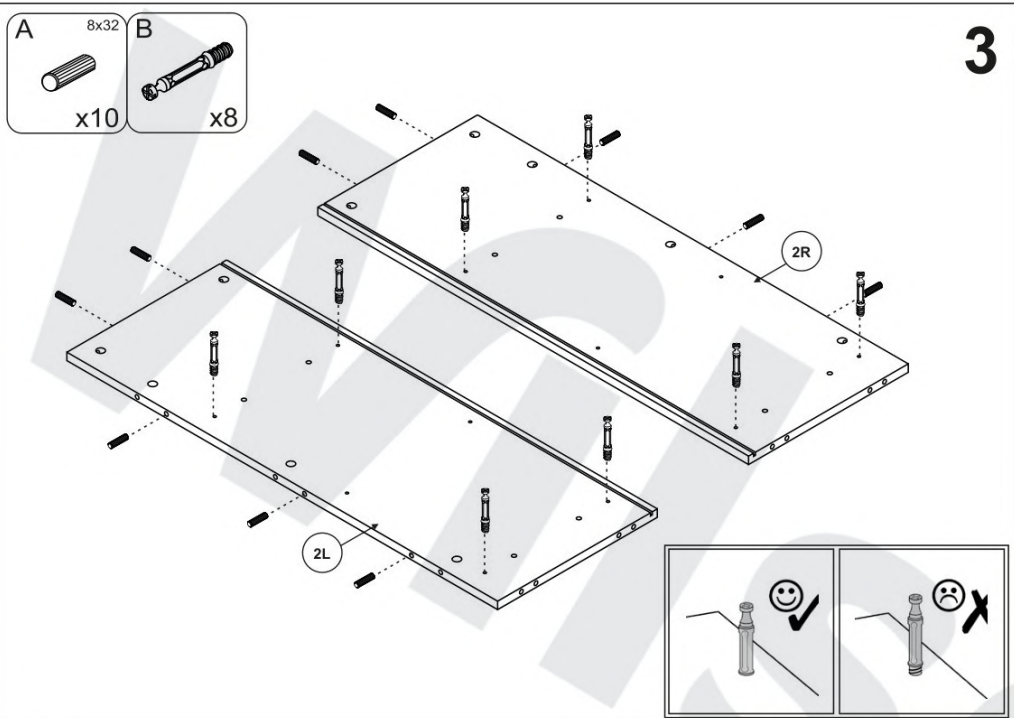

SKY

SK 155

9-9-2020

- | | |
|---------------------------------------|-----------------------------------|
| D Montageanleitung | GB Assembly Instructions |
| FR Notice de montage | IT Istruzioni di montaggio |
| NL Handleiding voor de montage | PL Instrukcja montażu |
| CZ Montážní návod | SK Návod na montáž |
| HU Szerelési útmutató | RO Instrucțiuni de montaj |
| TR Montaj talimatı | RU ИНСТРУКЦИЯ ПО МОНТАЖУ |

2,5 - 3

1

2

x2

15

16

17