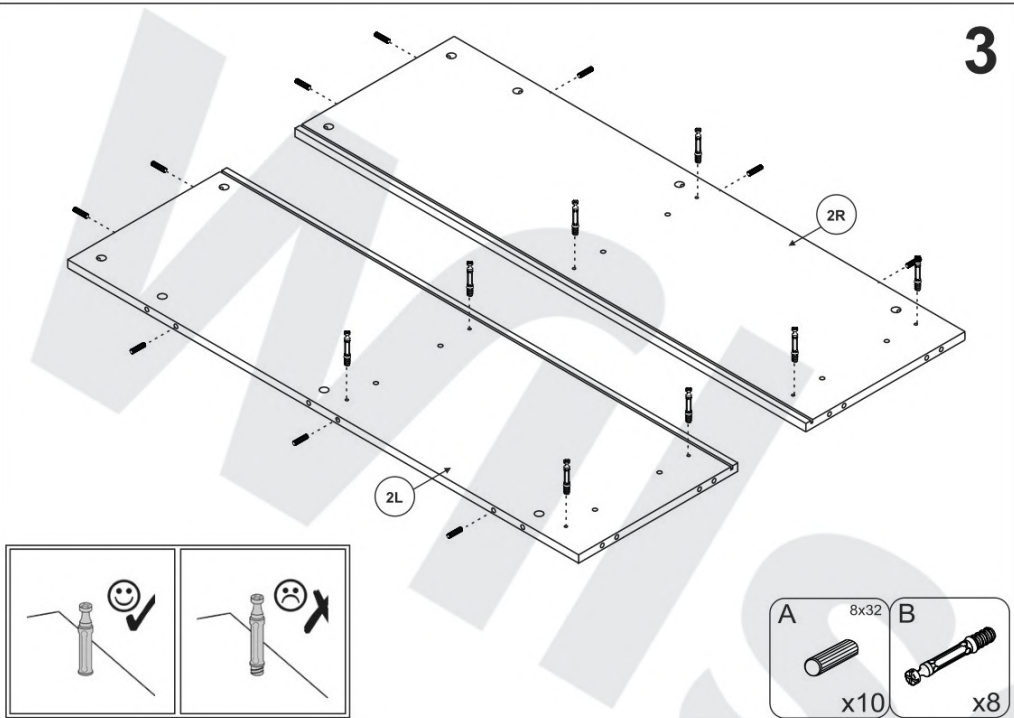

SKY

SK 120

21.10.2014.

- | | |
|---|-------------------------------------|
| (D) Montageanleitung | (GB) Assembly Instructions |
| (FR) Notice de montage | (IT) Istruzioni di montaggio |
| (NL) Handleiding voor de montage | (PL) Instrukcja montażu |
| (CZ) Montážní návod | (SK) Návod na montáž |
| (HU) Szerelési útmutató | (RO) Instrucțiuni de montaj |
| (TR) Montaj talimatı | (RU) ИНСТРУКЦИЯ ПО МОНТАЖУ |

2 - 2,5

1

2

9

10

7

8

11

9L + 9R
10L + 10R

x4

12

13