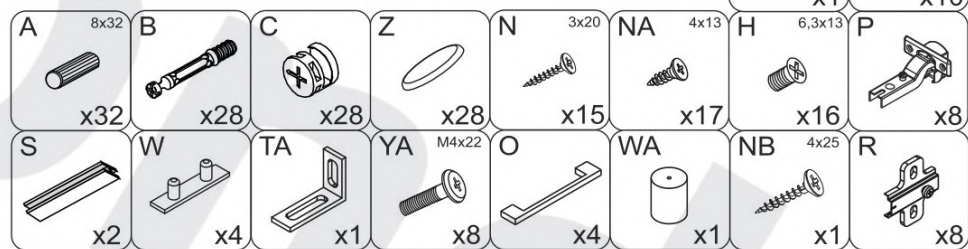

SKY

SK 120

21.10.2014.

- | | |
|---|-------------------------------------|
| (D) Montageanleitung | (GB) Assembly Instructions |
| (FR) Notice de montage | (IT) Istruzioni di montaggio |
| (NL) Handleiding voor de montage | (PL) Instrukcja montażu |
| (CZ) Montážní návod | (SK) Návod na montáž |
| (HU) Szerelési útmutató | (RO) Instrucțiuni de montaj |
| (TR) Montaj talimatı | (RU) ИНСТРУКЦИЯ ПО МОНТАЖУ |

2 - 2,5

1

2

9

10

7

8

11