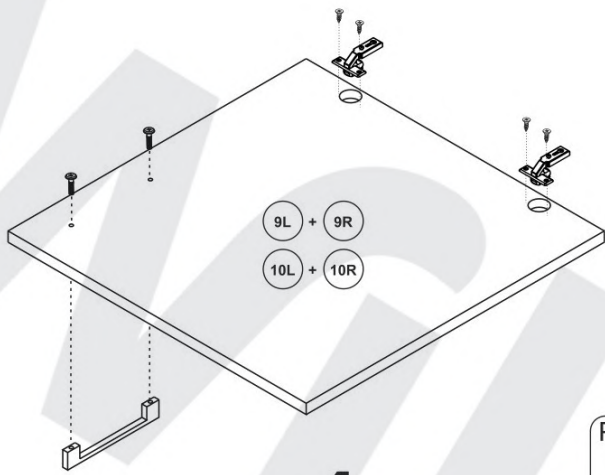

SKY

SK 120

21.10.2014.

- | | |
|---|-------------------------------------|
| (D) Montageanleitung | (GB) Assembly Instructions |
| (FR) Notice de montage | (IT) Istruzioni di montaggio |
| (NL) Handleiding voor de montage | (PL) Instrukcja montażu |
| (CZ) Montážní návod | (SK) Návod na montáž |
| (HU) Szerelési útmutató | (RO) Instrucțiuni de montaj |
| (TR) Montaj talimatı | (RU) ИНСТРУКЦИЯ ПО МОНТАЖУ |

2 - 2,5

1

2

9

10

7

8

11

9L + 9R
10L + 10R

x4

12

13