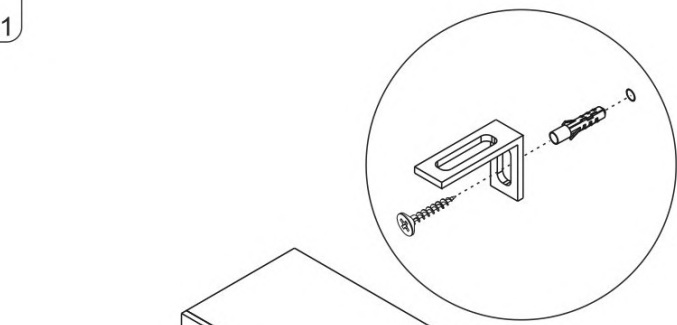

SKY

SK 120

21.10.2014.

- | | |
|---|-------------------------------------|
| (D) Montageanleitung | (GB) Assembly Instructions |
| (FR) Notice de montage | (IT) Istruzioni di montaggio |
| (NL) Handleiding voor de montage | (PL) Instrukcja montażu |
| (CZ) Montážní návod | (SK) Návod na montáž |
| (HU) Szerelési útmutató | (RO) Instrucțiuni de montaj |
| (TR) Montaj talimatı | (RU) ИНСТРУКЦИЯ ПО МОНТАЖУ |

2 - 2,5

1

2

9

10

7

8

11

9L + 9R
10L + 10R

x4

12

13