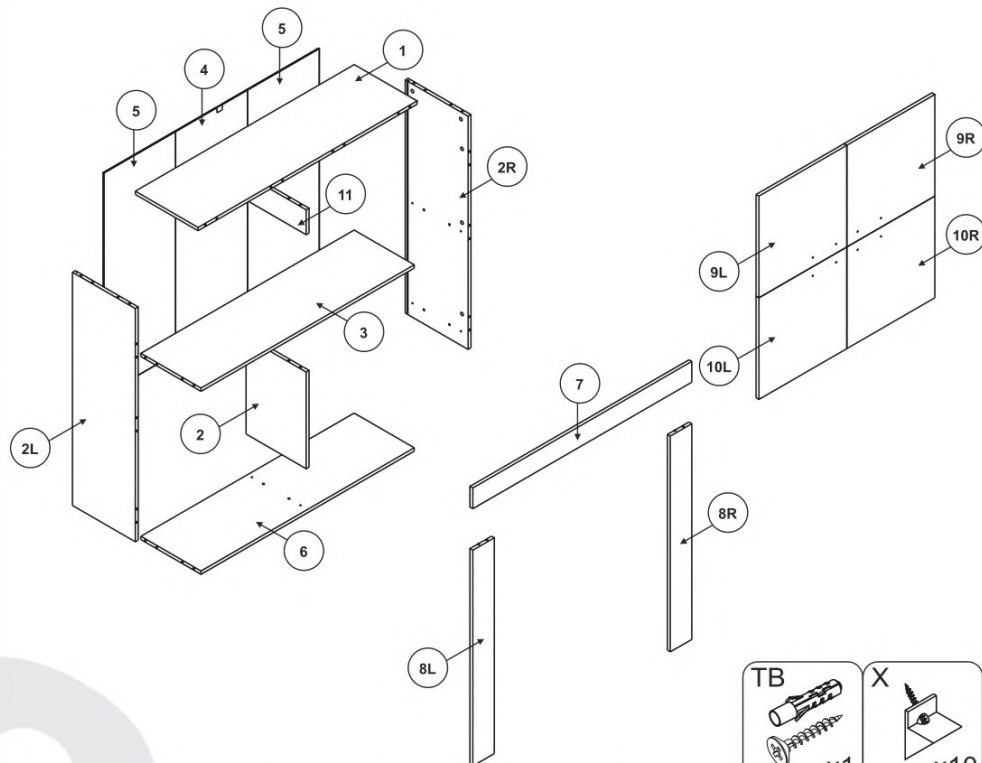

SKY

SK 120

21.10.2014.

- | | |
|---|-------------------------------------|
| (D) Montageanleitung | (GB) Assembly Instructions |
| (FR) Notice de montage | (IT) Istruzioni di montaggio |
| (NL) Handleiding voor de montage | (PL) Instrukcja montażu |
| (CZ) Montážní návod | (SK) Návod na montáž |
| (HU) Szerelési útmutató | (RO) Instrucțiuni de montaj |
| (TR) Montaj talimatı | (RU) ИНСТРУКЦИЯ ПО МОНТАЖУ |

2 - 2,5

1

2

9

10

7

8

11

9L + 9R
10L + 10R

x4

12

13