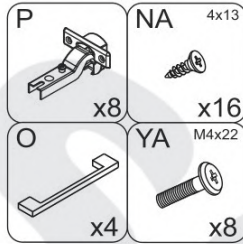

SKY

SK 120

21.10.2014.

- | | |
|---|-------------------------------------|
| (D) Montageanleitung | (GB) Assembly Instructions |
| (FR) Notice de montage | (IT) Istruzioni di montaggio |
| (NL) Handleiding voor de montage | (PL) Instrukcja montażu |
| (CZ) Montážní návod | (SK) Návod na montáž |
| (HU) Szerelési útmutató | (RO) Instrucțiuni de montaj |
| (TR) Montaj talimatı | (RU) ИНСТРУКЦИЯ ПО МОНТАЖУ |

2 - 2,5

1

2

9

10

7

8

11

9L + 9R
10L + 10R

x4

12

13