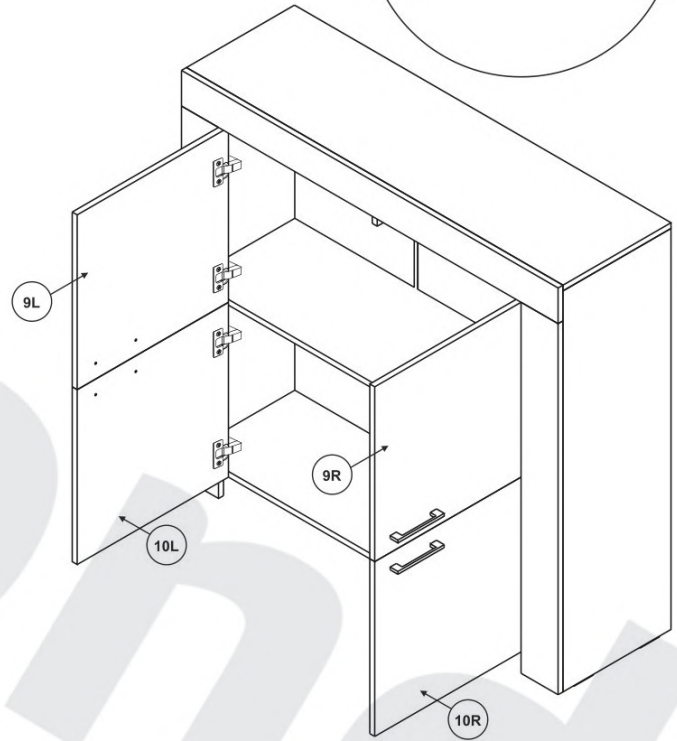

SKY

SK 120

21.10.2014.

- | | |
|---|-------------------------------------|
| (D) Montageanleitung | (GB) Assembly Instructions |
| (FR) Notice de montage | (IT) Istruzioni di montaggio |
| (NL) Handleiding voor de montage | (PL) Instrukcja montażu |
| (CZ) Montážní návod | (SK) Návod na montáž |
| (HU) Szerelési útmutató | (RO) Instrucțiuni de montaj |
| (TR) Montaj talimatı | (RU) ИНСТРУКЦИЯ ПО МОНТАЖУ |

2 - 2,5

1

2

9

10

7

8

11

9L + 9R
10L + 10R

x4

12

13