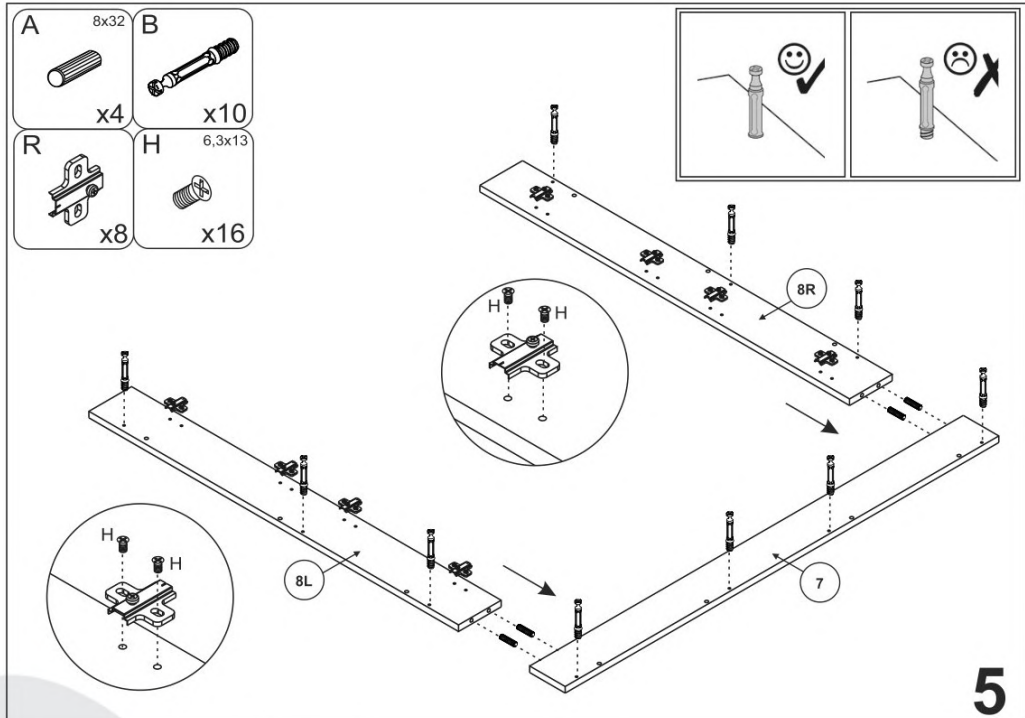

SKY

SK 120

21.10.2014.

- | | |
|---|-------------------------------------|
| (D) Montageanleitung | (GB) Assembly Instructions |
| (FR) Notice de montage | (IT) Istruzioni di montaggio |
| (NL) Handleiding voor de montage | (PL) Instrukcja montażu |
| (CZ) Montážní návod | (SK) Návod na montáž |
| (HU) Szerelési útmutató | (RO) Instrucțiuni de montaj |
| (TR) Montaj talimatı | (RU) ИНСТРУКЦИЯ ПО МОНТАЖУ |

2 - 2,5

1

2

9

10

7

8

11

9L + 9R
10L + 10R

x4

12

13