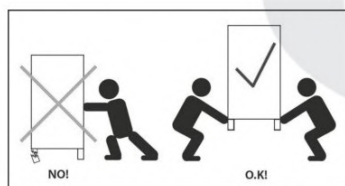

SKY

SK 120

21.10.2014.

- | | |
|---|-------------------------------------|
| (D) Montageanleitung | (GB) Assembly Instructions |
| (FR) Notice de montage | (IT) Istruzioni di montaggio |
| (NL) Handleiding voor de montage | (PL) Instrukcja montażu |
| (CZ) Montážní návod | (SK) Návod na montáž |
| (HU) Szerelési útmutató | (RO) Instrucțiuni de montaj |
| (TR) Montaj talimatı | (RU) ИНСТРУКЦИЯ ПО МОНТАЖУ |