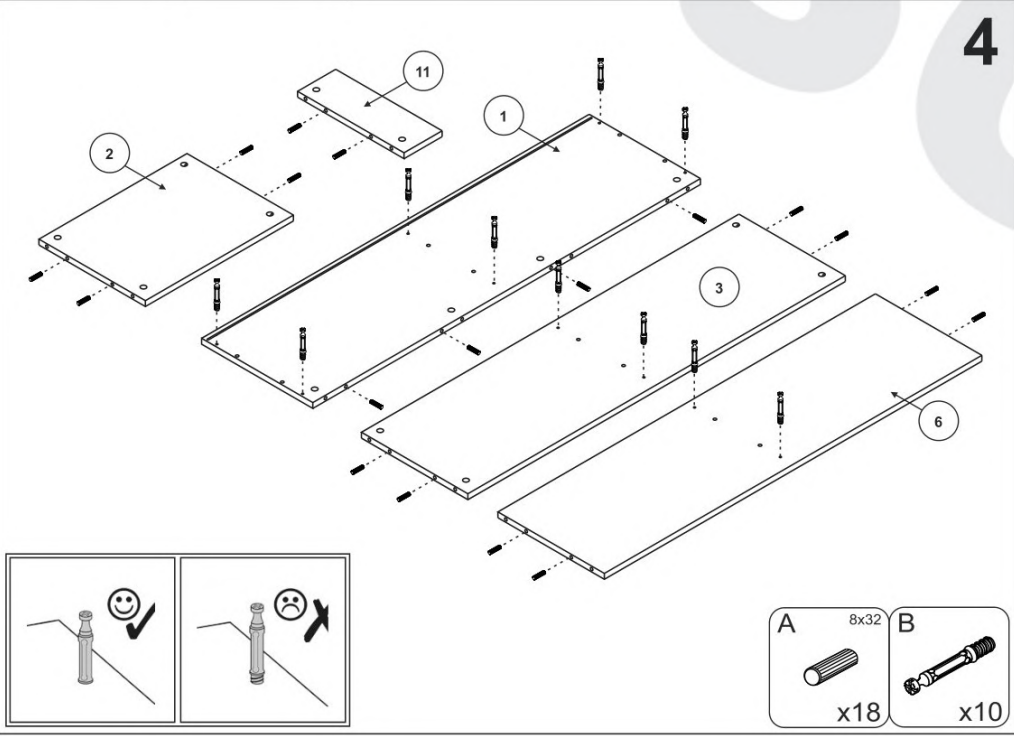

SKY

SK 120

21.10.2014.

- | | |
|---|-------------------------------------|
| (D) Montageanleitung | (GB) Assembly Instructions |
| (FR) Notice de montage | (IT) Istruzioni di montaggio |
| (NL) Handleiding voor de montage | (PL) Instrukcja montażu |
| (CZ) Montážní návod | (SK) Návod na montáž |
| (HU) Szerelési útmutató | (RO) Instrucțiuni de montaj |
| (TR) Montaj talimatı | (RU) ИНСТРУКЦИЯ ПО МОНТАЖУ |

2 - 2,5

1

2

9

10

7

8

11

9L + 9R
10L + 10R

x4

12

13