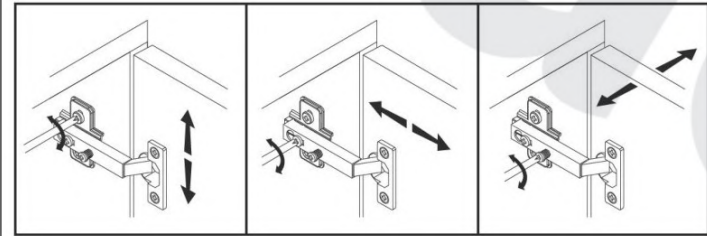

11

9L + 9R
10L + 10R

x4

12

13