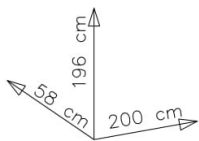

PL - SZAFKA NESIA / SK - SKRIŇA NESIA / HU - NESIA SZEKRÉNY

#	ART. NR	X
1	401	1
2	402	1
3	403	1
4	404	1
5	405	1
6	101	1
7	102	1
8	201	1
9	202	1
10	501	3
11	502	3
12	601	2
13	602	2
14	001	1
15	002	1
16	003	2

D1	C	E	A	H4	G6	G7	P1	S1	R2	O12
28	28	28	42	12	6	6	24	2	4	1
F10	R3	F4	O10	P2	Z1	J4	F8			
100	20	10	2	4	1	24	20			

1

4.0x35mm	
	
R3	F4
20	10

2

3

	
∅15/12mm	∅8x30mm
C	A
12	18

4

	
4	12
	
6	1
3.5x13mm	ø15/12mm
	
2	8
	
6	

5

	
8	12
	
6	1
3.5x13mm	ø15/12mm
	
2	8
	
18	

6

7

8

9

10

11