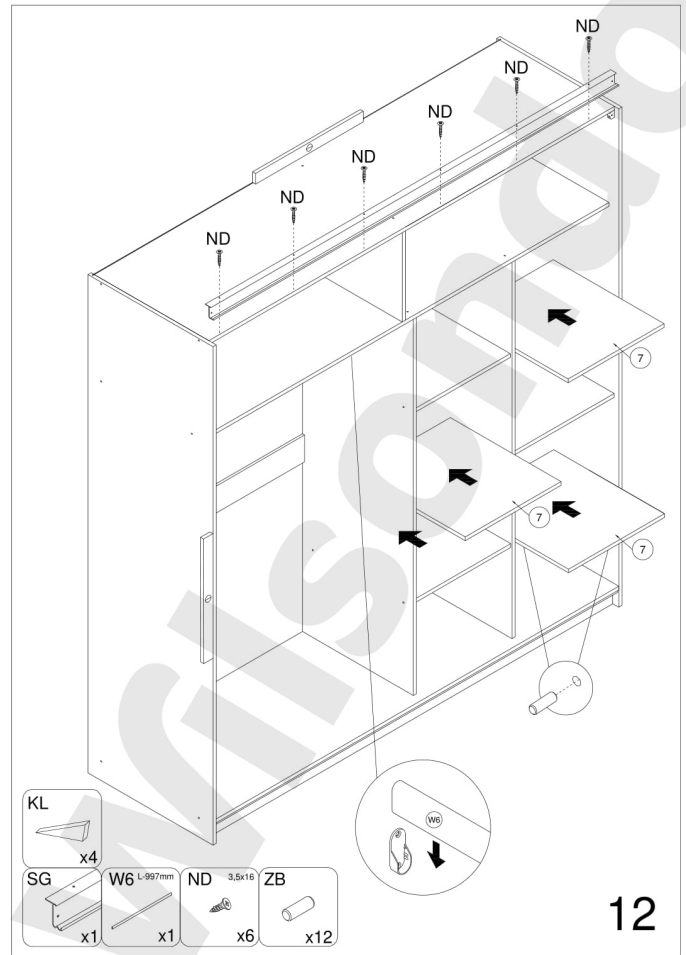

PL - SZAFKA AMARA 200 /
SK - SKRIŇA AMARA 200 /
HU - AMARA 200 SZEKRÉNY

- | | |
|----------------------------------|------------------------------|
| (D) Montageanleitung | (GB) Assembly Instructions |
| (FR) Notice de montage | (IT) Istruzioni di montaggio |
| (NL) Handleiding voor de montage | (PL) Instrukcja montażu |
| (CZ) Montážní návod | (SK) Návod na montáž |
| (HU) Szerelési útmutató | (RO) Instrucțiuni de montaj |
| (TR) Montaj talimatı | (RU) Инструкции по монтажу |

1

2

PL - SZAFKA AMARA 150 /
SK - SKRIŇA AMARA 150 /
HU - AMARA 150 SZEKRÉNY

- | | |
|----------------------------------|------------------------------|
| (D) Montageanleitung | (GB) Assembly Instructions |
| (FR) Notice de montage | (IT) Istruzioni di montaggio |
| (NL) Handleiding voor de montage | (PL) Instrukcja montażu |
| (CZ) Montážní návod | (SK) Návod na montáž |
| (HU) Szerelési útmutató | (RO) Instrucțiuni de montaj |
| (TR) Montaj talimatı | (RU) Инструкции по монтажу |