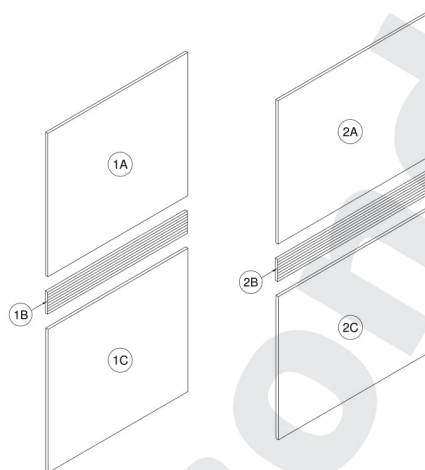

1

2

PL - SZAFKA AMARA - FRONTY /
 SK - SKRIŇA AMARA - DVERE /
 HU - AMARA SZEKRÉNY - AJTÓS

- | | |
|----------------------------------|------------------------------|
| (D) Montageanleitung | (GB) Assembly Instructions |
| (FR) Notice de montage | (IT) Istruzioni di montaggio |
| (NL) Handleiding voor de montage | (PL) Instrukcja montażu |
| (CZ) Montážní návod | (SK) Návod na montáž |
| (HU) Szerelési útmutató | (RO) Instrucțiuni de montaj |
| (TR) Montaj talimatı | (RU) Инструкции по монтажу |