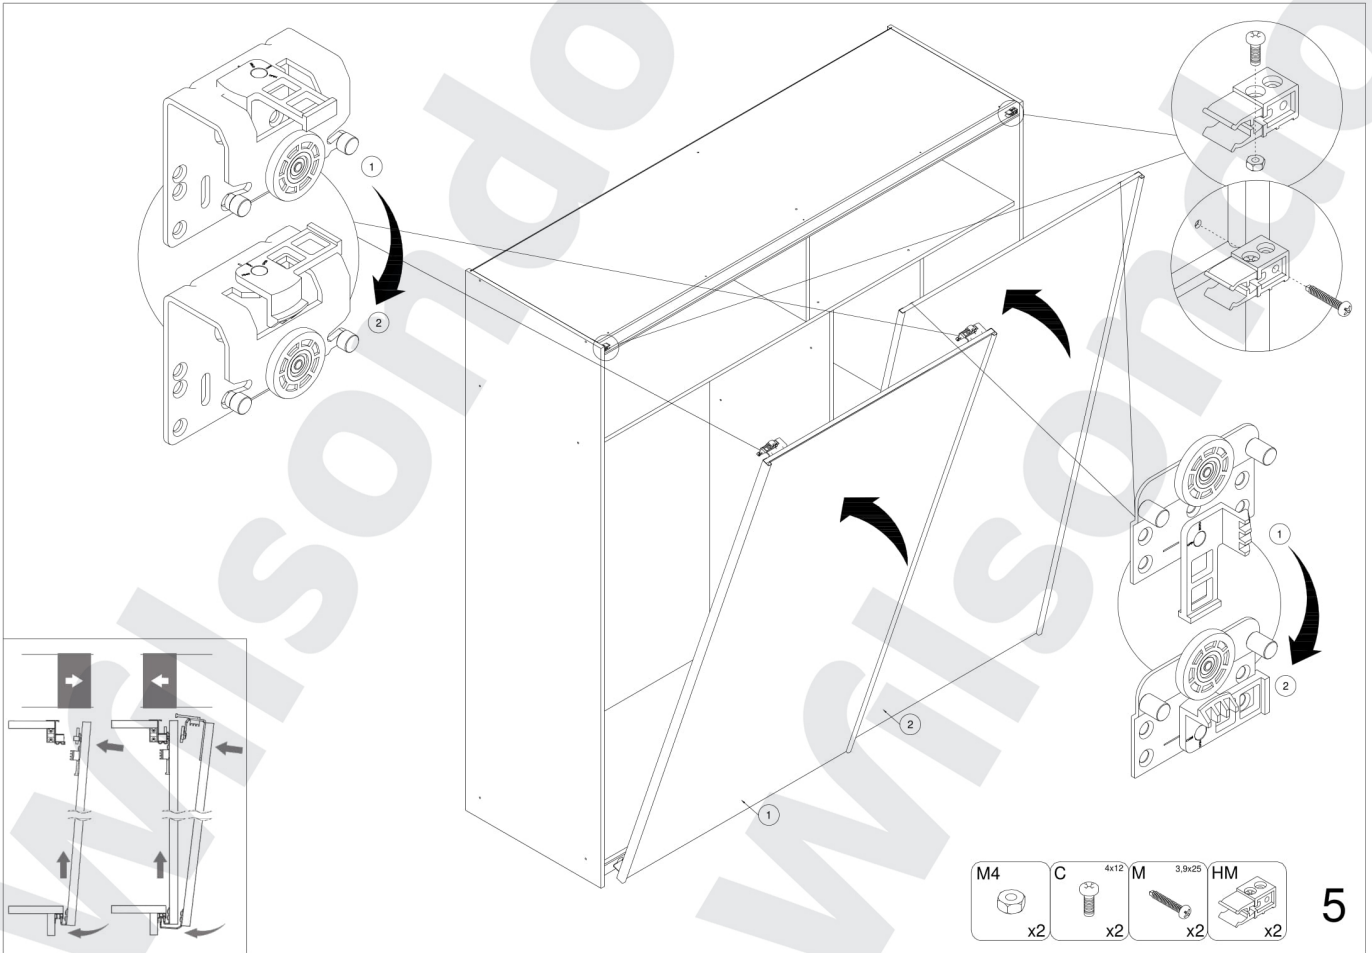

1

2

PL - SZAFKA AMARA - FRONTY /
 SK - SKRIŇA AMARA - DVERE /
 HU - AMARA SZEKRÉNY - AJTÓS

- | | |
|----------------------------------|------------------------------|
| (D) Montageanleitung | (GB) Assembly Instructions |
| (FR) Notice de montage | (IT) Istruzioni di montaggio |
| (NL) Handleiding voor de montage | (PL) Instrukcja montażu |
| (CZ) Montážní návod | (SK) Návod na montáž |
| (HU) Szerelési útmutató | (RO) Instrucțiuni de montaj |
| (TR) Montaj talimatı | (RU) Инструкции по монтажу |