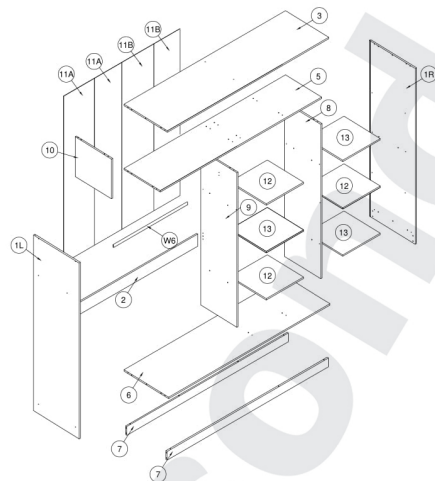

PL - SZAFKA AMARA 200 /
SK - SKRIŇA AMARA 200 /
HU - AMARA 200 SZEKRÉNY

- | | |
|----------------------------------|------------------------------|
| (D) Montageanleitung | (GB) Assembly Instructions |
| (FR) Notice de montage | (IT) Istruzioni di montaggio |
| (NL) Handleiding voor de montage | (PL) Instrukcja montażu |
| (CZ) Montážní návod | (SK) Návod na montáž |
| (HU) Szerelési útmutató | (RO) Instrucțiuni de montaj |
| (TR) Montaj talimatı | (RU) Инструкции по монтажу |

1

2

PL - SZAFKA AMARA 150 /
SK - SKRIŇA AMARA 150 /
HU - AMARA 150 SZEKRÉNY

- | | |
|----------------------------------|------------------------------|
| (D) Montageanleitung | (GB) Assembly Instructions |
| (FR) Notice de montage | (IT) Istruzioni di montaggio |
| (NL) Handleiding voor de montage | (PL) Instrukcja montażu |
| (CZ) Montážní návod | (SK) Návod na montáž |
| (HU) Szerelési útmutató | (RO) Instrucțiuni de montaj |
| (TR) Montaj talimatı | (RU) Инструкции по монтажу |

1

M4 x2 4x12	C x2 4x12	NC x20 4x16	NG x16 5x16	BS x2	D2 x2	RK x1	D x2	AS x1	ASG x1	R x3	I x2	J x4 4x25			
ZB x8	T x2	ND x66 3.5x16	YD x20 7x50	WB x1	ZG x20	X x8	ZC x14	A x46 8x32	SD x1	SG x1	W6 x1 L-997mm	M x2 3.9x25	HM x2	S x1 L-2042mm	N x42 3x20