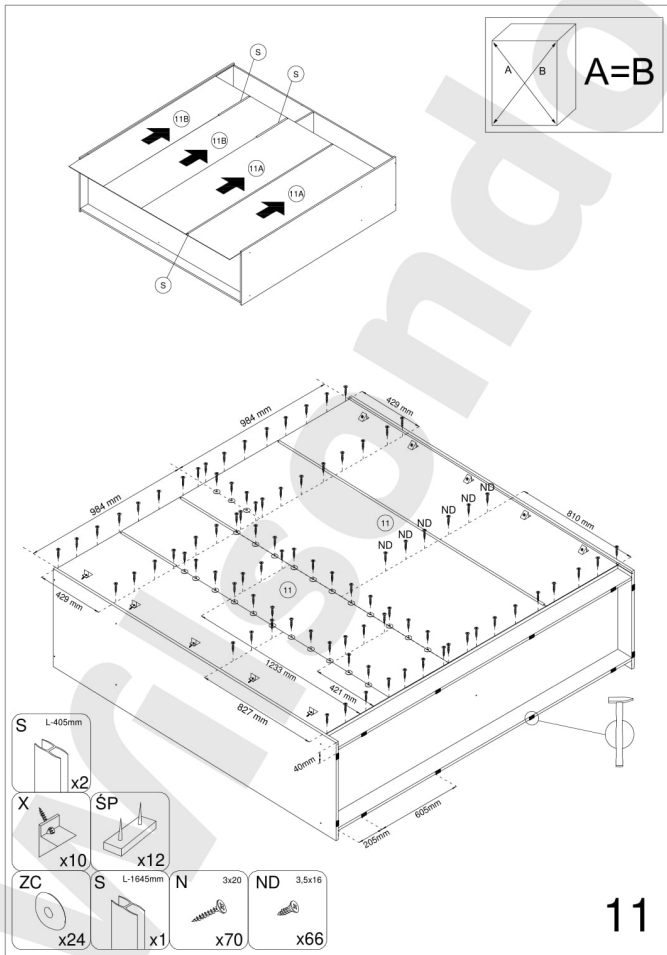

PL - SZAFKA AMARA 200 /
SK - SKRIŇA AMARA 200 /
HU - AMARA 200 SZEKRÉNY

- | | |
|----------------------------------|------------------------------|
| (D) Montageanleitung | (GB) Assembly Instructions |
| (FR) Notice de montage | (IT) Istruzioni di montaggio |
| (NL) Handleiding voor de montage | (PL) Instrukcja montażu |
| (CZ) Montážní návod | (SK) Návod na montáž |
| (HU) Szerelési útmutató | (RO) Instrucțiuni de montaj |
| (TR) Montaj talimatı | (RU) Инструкции по монтажу |

1

2

PL - SZAFKA AMARA 150 /
SK - SKRIŇA AMARA 150 /
HU - AMARA 150 SZEKRÉNY

- | | |
|----------------------------------|------------------------------|
| (D) Montageanleitung | (GB) Assembly Instructions |
| (FR) Notice de montage | (IT) Istruzioni di montaggio |
| (NL) Handleiding voor de montage | (PL) Instrukcja montażu |
| (CZ) Montážní návod | (SK) Návod na montáž |
| (HU) Szerelési útmutató | (RO) Instrucțiuni de montaj |
| (TR) Montaj talimatı | (RU) Инструкции по монтажу |

1

M4 x2 4x12	C x2 4x12	NC x20 4x16	NG x16 5x16	BS x2	D2 x2	RK x1	D x2	AS x1	ASG x1	R x3	I x2	J x4 4x25			
ZB x8	T x2	ND x66 3.5x16	YD x20 7x50	WB x1	ZG x20	X x8	ZC x14	A x46 8x32	SD x1	SG x1	W6 x1 L-997mm	M x2 3.9x25	HM x2	S x1 L-2042mm	N x42 3x20