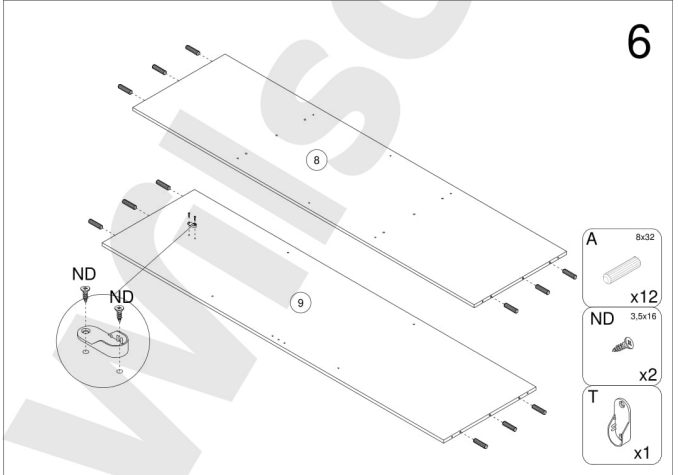

PL - SZAFKA AMARA 200 /
SK - SKRIŇA AMARA 200 /
HU - AMARA 200 SZEKRÉNY

- | | |
|----------------------------------|------------------------------|
| (D) Montageanleitung | (GB) Assembly Instructions |
| (FR) Notice de montage | (IT) Istruzioni di montaggio |
| (NL) Handleiding voor de montage | (PL) Instrukcja montażu |
| (CZ) Montážní návod | (SK) Návod na montáž |
| (HU) Szerelési útmutató | (RO) Instrucțiuni de montaj |
| (TR) Montaj talimatı | (RU) Инструкции по монтажу |

1

2

PL - SZAFKA AMARA 150 /
SK - SKRIŇA AMARA 150 /
HU - AMARA 150 SZEKRÉNY

- | | |
|----------------------------------|------------------------------|
| (D) Montageanleitung | (GB) Assembly Instructions |
| (FR) Notice de montage | (IT) Istruzioni di montaggio |
| (NL) Handleiding voor de montage | (PL) Instrukcja montażu |
| (CZ) Montážní návod | (SK) Návod na montáž |
| (HU) Szerelési útmutató | (RO) Instrucțiuni de montaj |
| (TR) Montaj talimatı | (RU) Инструкции по монтажу |