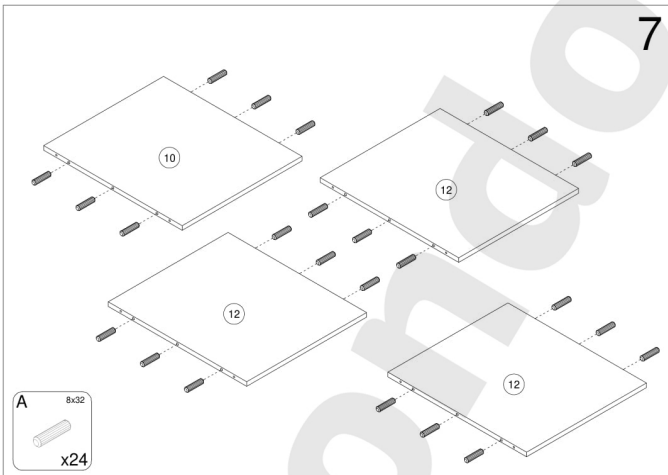

PL - SZAFKA AMARA 200 /
SK - SKRIŇA AMARA 200 /
HU - AMARA 200 SZEKRÉNY

- | | |
|----------------------------------|------------------------------|
| (D) Montageanleitung | (GB) Assembly Instructions |
| (FR) Notice de montage | (IT) Istruzioni di montaggio |
| (NL) Handleiding voor de montage | (PL) Instrukcja montażu |
| (CZ) Montážní návod | (SK) Návod na montáž |
| (HU) Szerelési útmutató | (RO) Instrucțiuni de montaj |
| (TR) Montaj talimatı | (RU) Инструкции по монтажу |

1

2

PL - SZAFKA AMARA 150 /
SK - SKRIŇA AMARA 150 /
HU - AMARA 150 SZEKRÉNY

- | | |
|----------------------------------|------------------------------|
| (D) Montageanleitung | (GB) Assembly Instructions |
| (FR) Notice de montage | (IT) Istruzioni di montaggio |
| (NL) Handleiding voor de montage | (PL) Instrukcja montażu |
| (CZ) Montážní návod | (SK) Návod na montáž |
| (HU) Szerelési útmutató | (RO) Instrucțiuni de montaj |
| (TR) Montaj talimatı | (RU) Инструкции по монтажу |