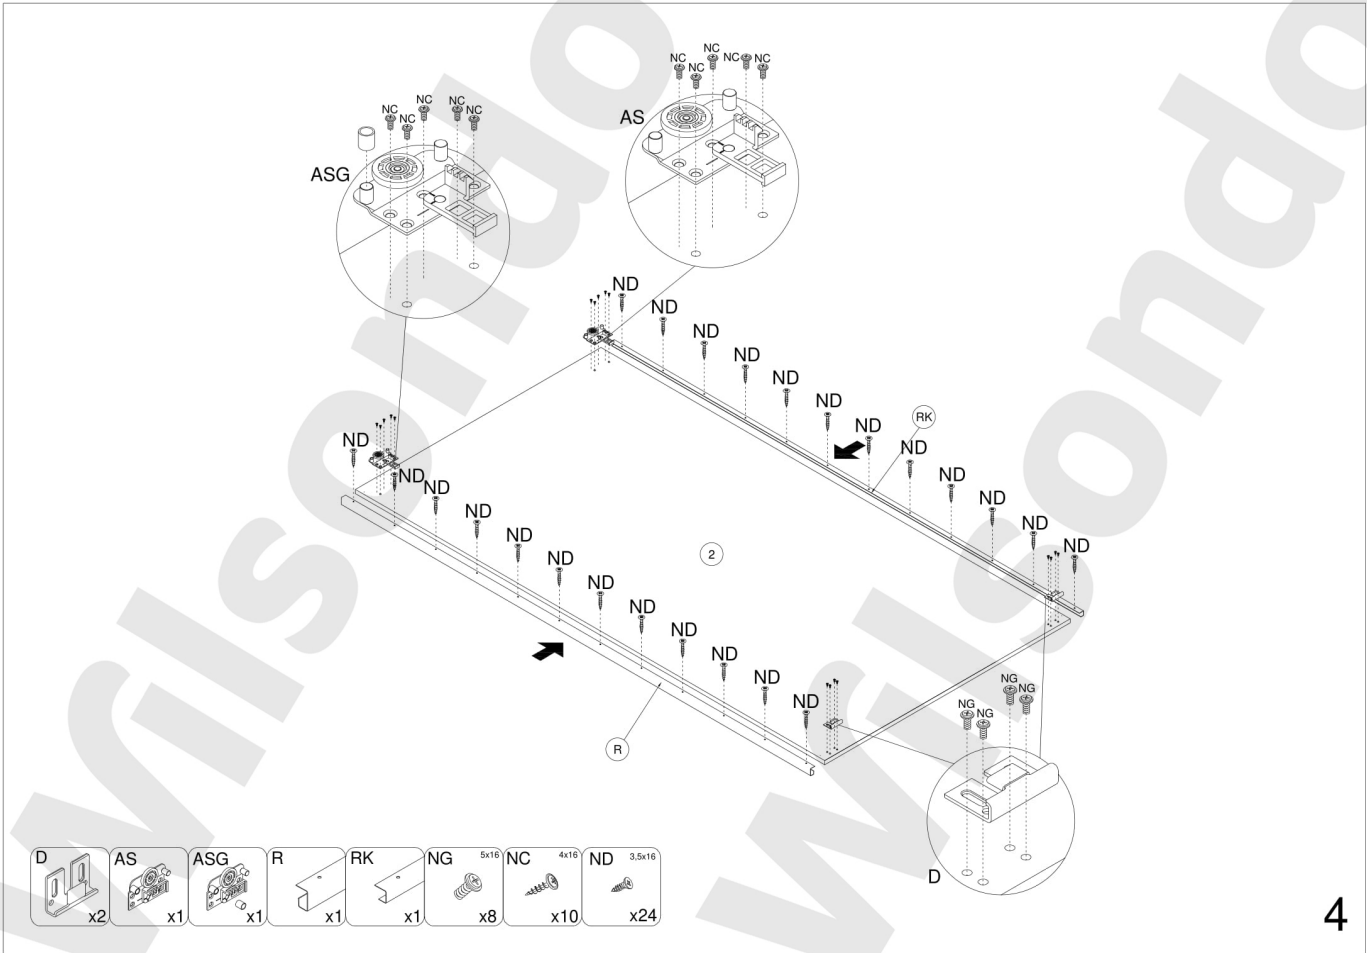

1

2

PL - SZAFKA AMARA - FRONTY /
 SK - SKRIŇA AMARA - DVERE /
 HU - AMARA SZEKRÉNY - AJTÓS

- | | |
|----------------------------------|------------------------------|
| (D) Montageanleitung | (GB) Assembly Instructions |
| (FR) Notice de montage | (IT) Istruzioni di montaggio |
| (NL) Handleiding voor de montage | (PL) Instrukcja montażu |
| (CZ) Montážní návod | (SK) Návod na montáž |
| (HU) Szerelési útmutató | (RO) Instrucțiuni de montaj |
| (TR) Montaj talimatı | (RU) Инструкции по монтажу |