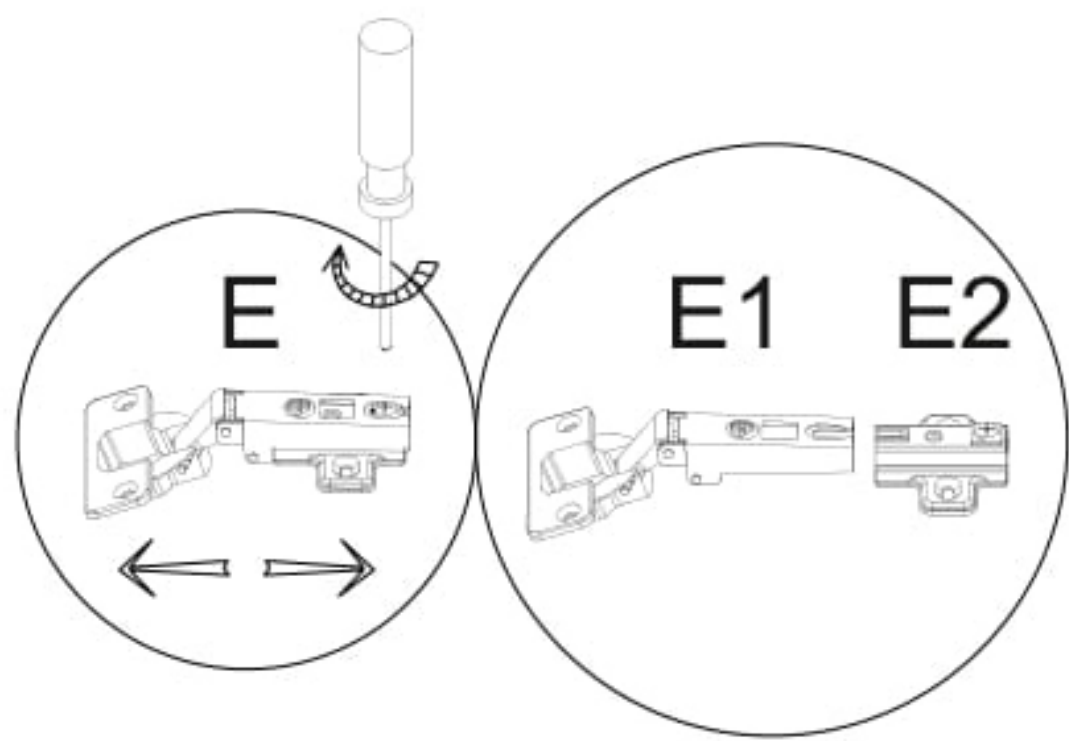

	Wymiar / Size / Rozmer / Méret	X
1	738x350	2
2	738x331	1
3	738x331	1
4	1196x350	1
5	1196x350	1
6	732x382	2
7	384x242	3
8	300x150	3
9	300x150	3
10	300x150	3
11	386x331	2
12	1192x384	3
13	330x305	3

Akcesoria - Accessories - die Accessoires - Príslušenstvo - Tartozékok

A  x1	B  x34	C  x16	D  x16	E1  x4
E2  x4	F 3.5x13  x20	G 4x25  x5	H  x5	N 3.5x16  x12
J  x2	L  x11	M.  x50	O  x3	
		I  x8		

H

Ø5

6

6

x2

6

H