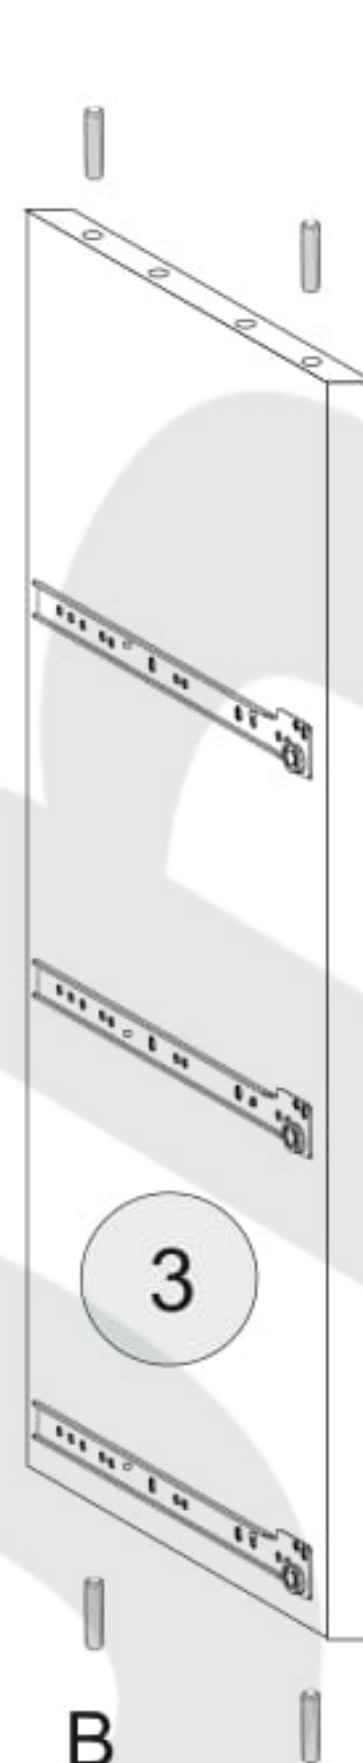

RIGA

(Komoda / Komoda / Komód)

(PL) Instrukcja montażu
 (D) Aufbauanleitung
 (GB) Assembly instruction
 (SK) Návod na montáž
 (HU) Szerelési útmutató

Karta gwarancyjna
 der Garantieschein
 Guarantee certificate
 Záručný list
 Garancialevél

	Wymiar / Size / Rozmer / Méret	X
1	738x350	2
2	738x331	1
3	738x331	1
4	1196x350	1
5	1196x350	1
6	732x382	2
7	384x242	3
8	300x150	3
9	300x150	3
10	300x150	3
11	386x331	2
12	1192x384	3
13	330x305	3

Akcesoria - Accessories - die Accessoires - Príslušenstvo - Tartozékok

A  x1	B  x34	C  x16	D  x16	E1  x4
E2  x4	F 3.5x13  x20	G 4x25  x5	H  x5	N 3.5x16  x12
J  x2	L  x11	M.  x50	O  x3	
		I  x8		

H

Ø5

6

6

x2

6

H