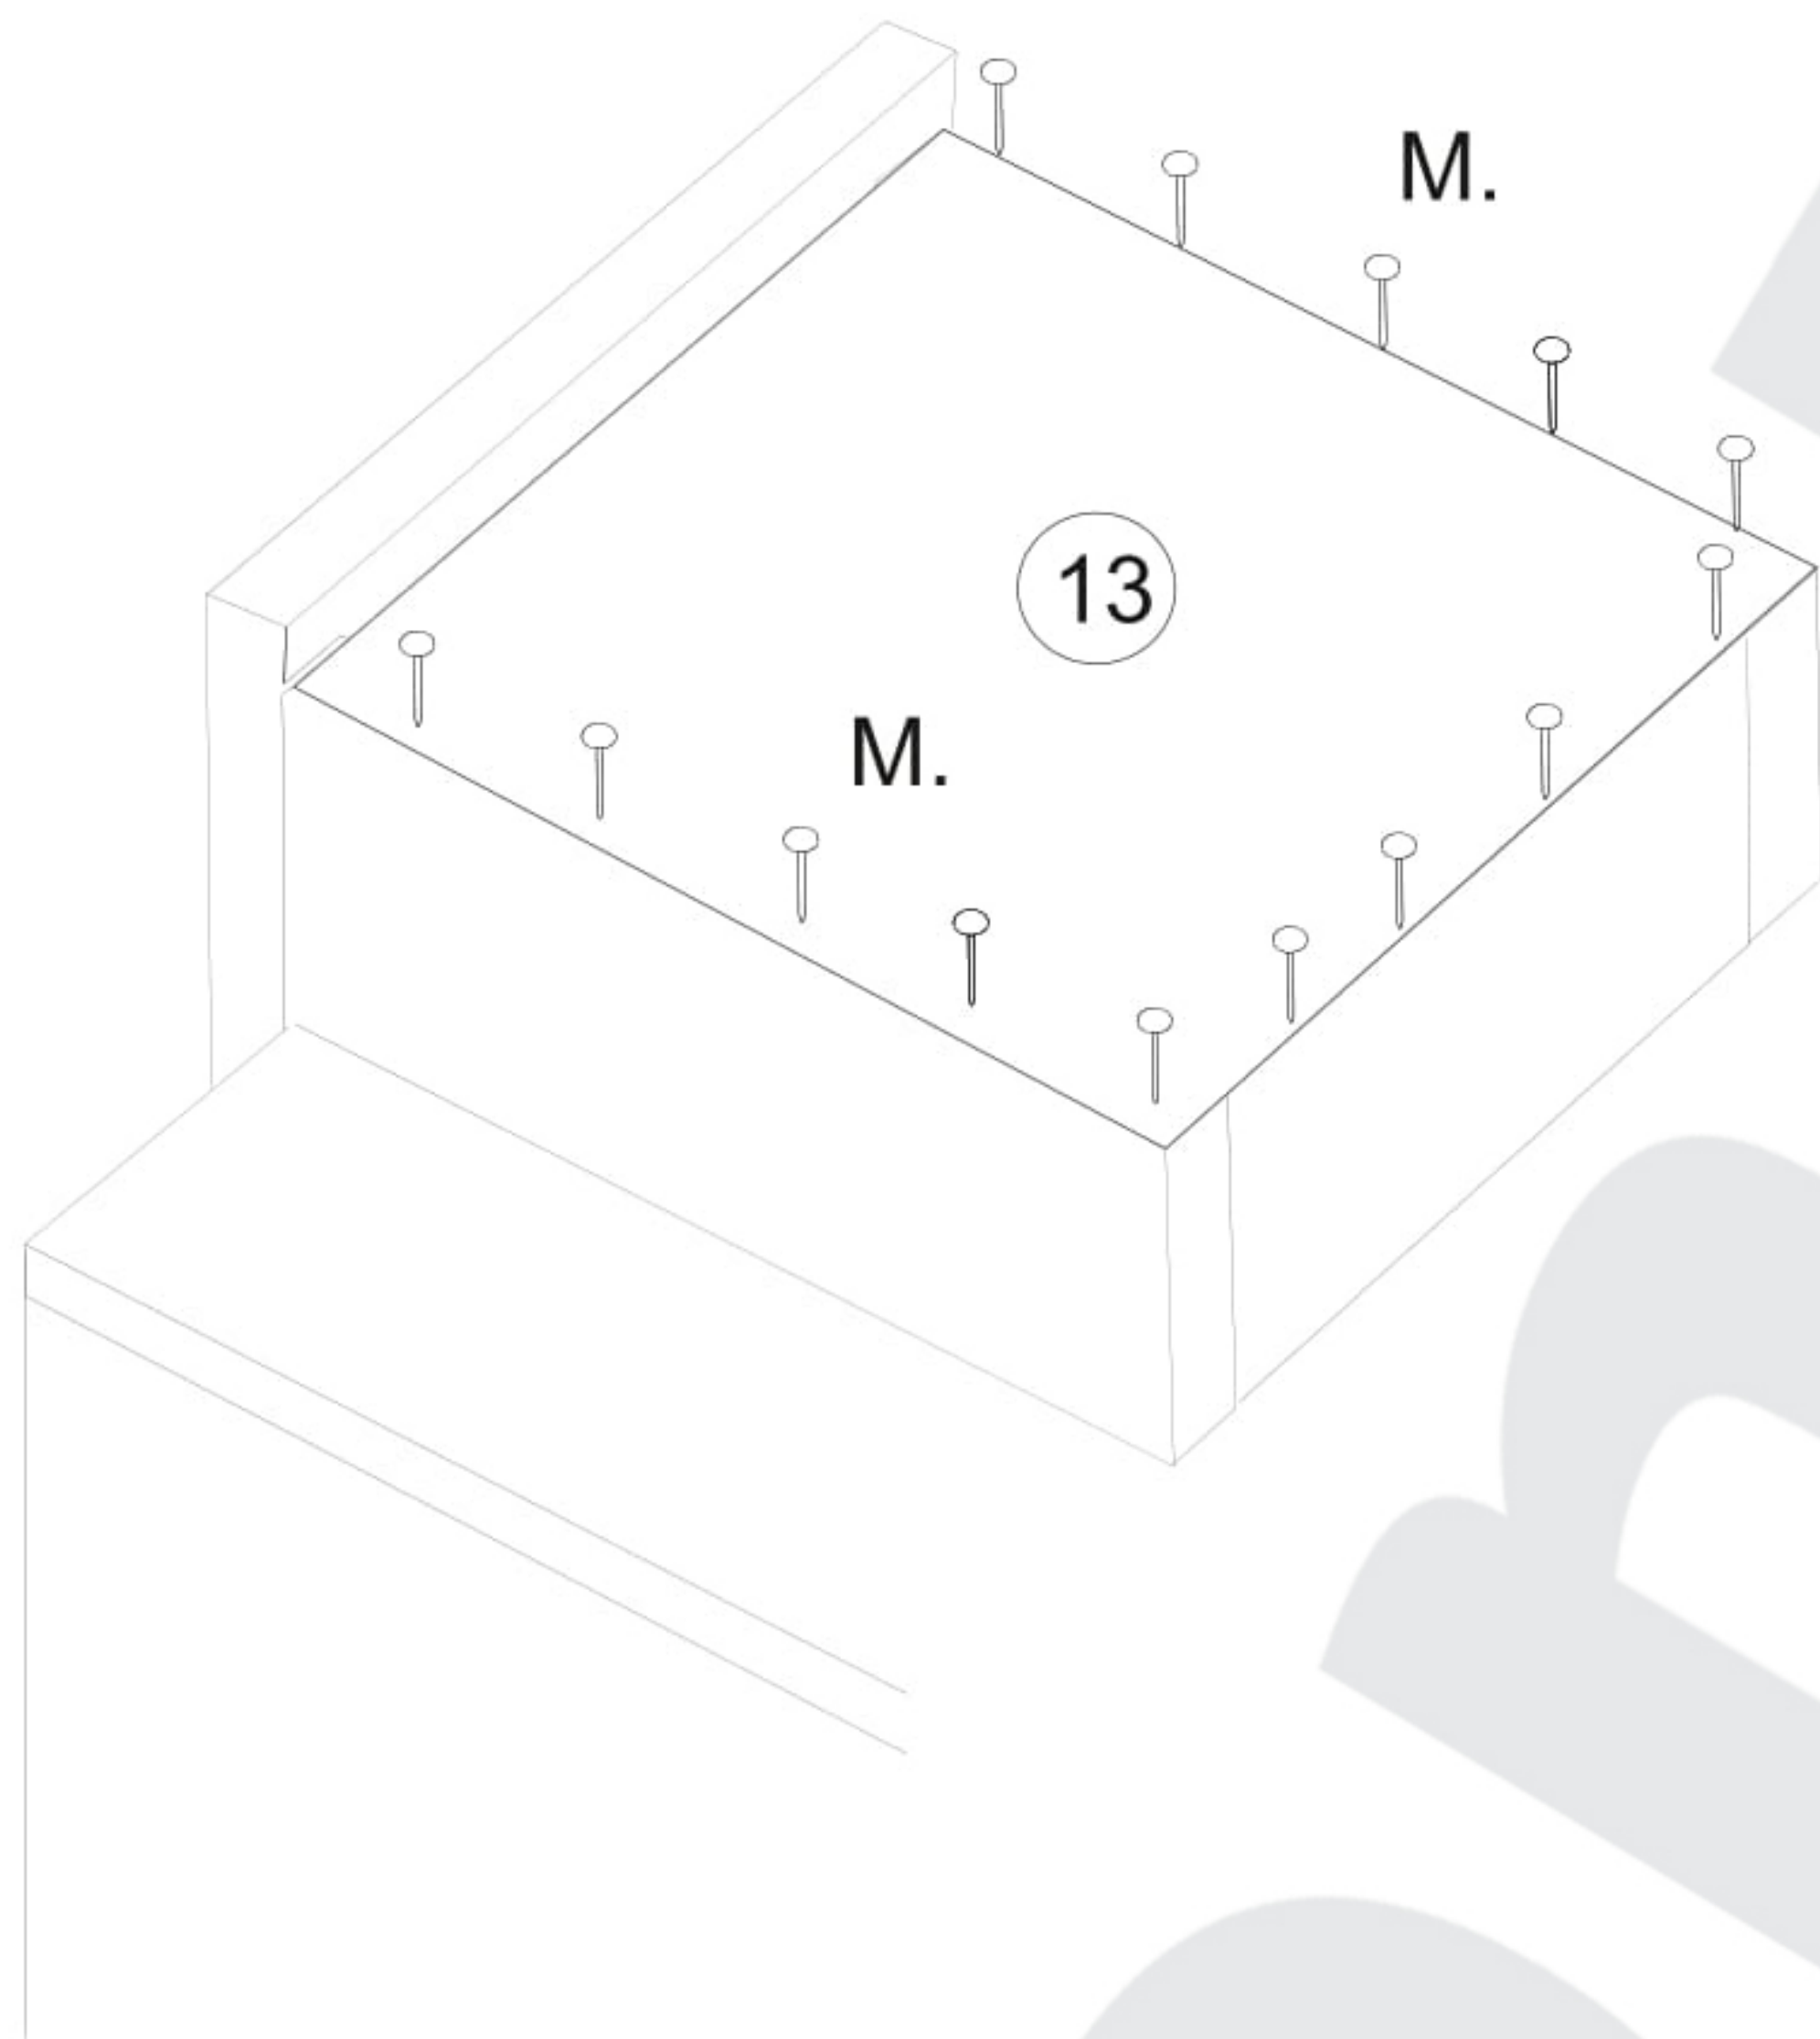

	Wymiar / Size / Rozmer / Méret	X
1	738x350	2
2	738x331	1
3	738x331	1
4	1196x350	1
5	1196x350	1
6	732x382	2
7	384x242	3
8	300x150	3
9	300x150	3
10	300x150	3
11	386x331	2
12	1192x384	3
13	330x305	3

Akcesoria - Accessories - die Accessoires - Príslušenstvo - Tartozékok

A  x1	B  x34	C  x16	D  x16	E1  x4
E2  x4	F 3.5x13  x20	G 4x25  x5	H  x5	N 3.5x16  x12
J  x2	L  x11	M.  x50	O  x3	
		I  x8		

H

Ø5

6

6

x2

6

H