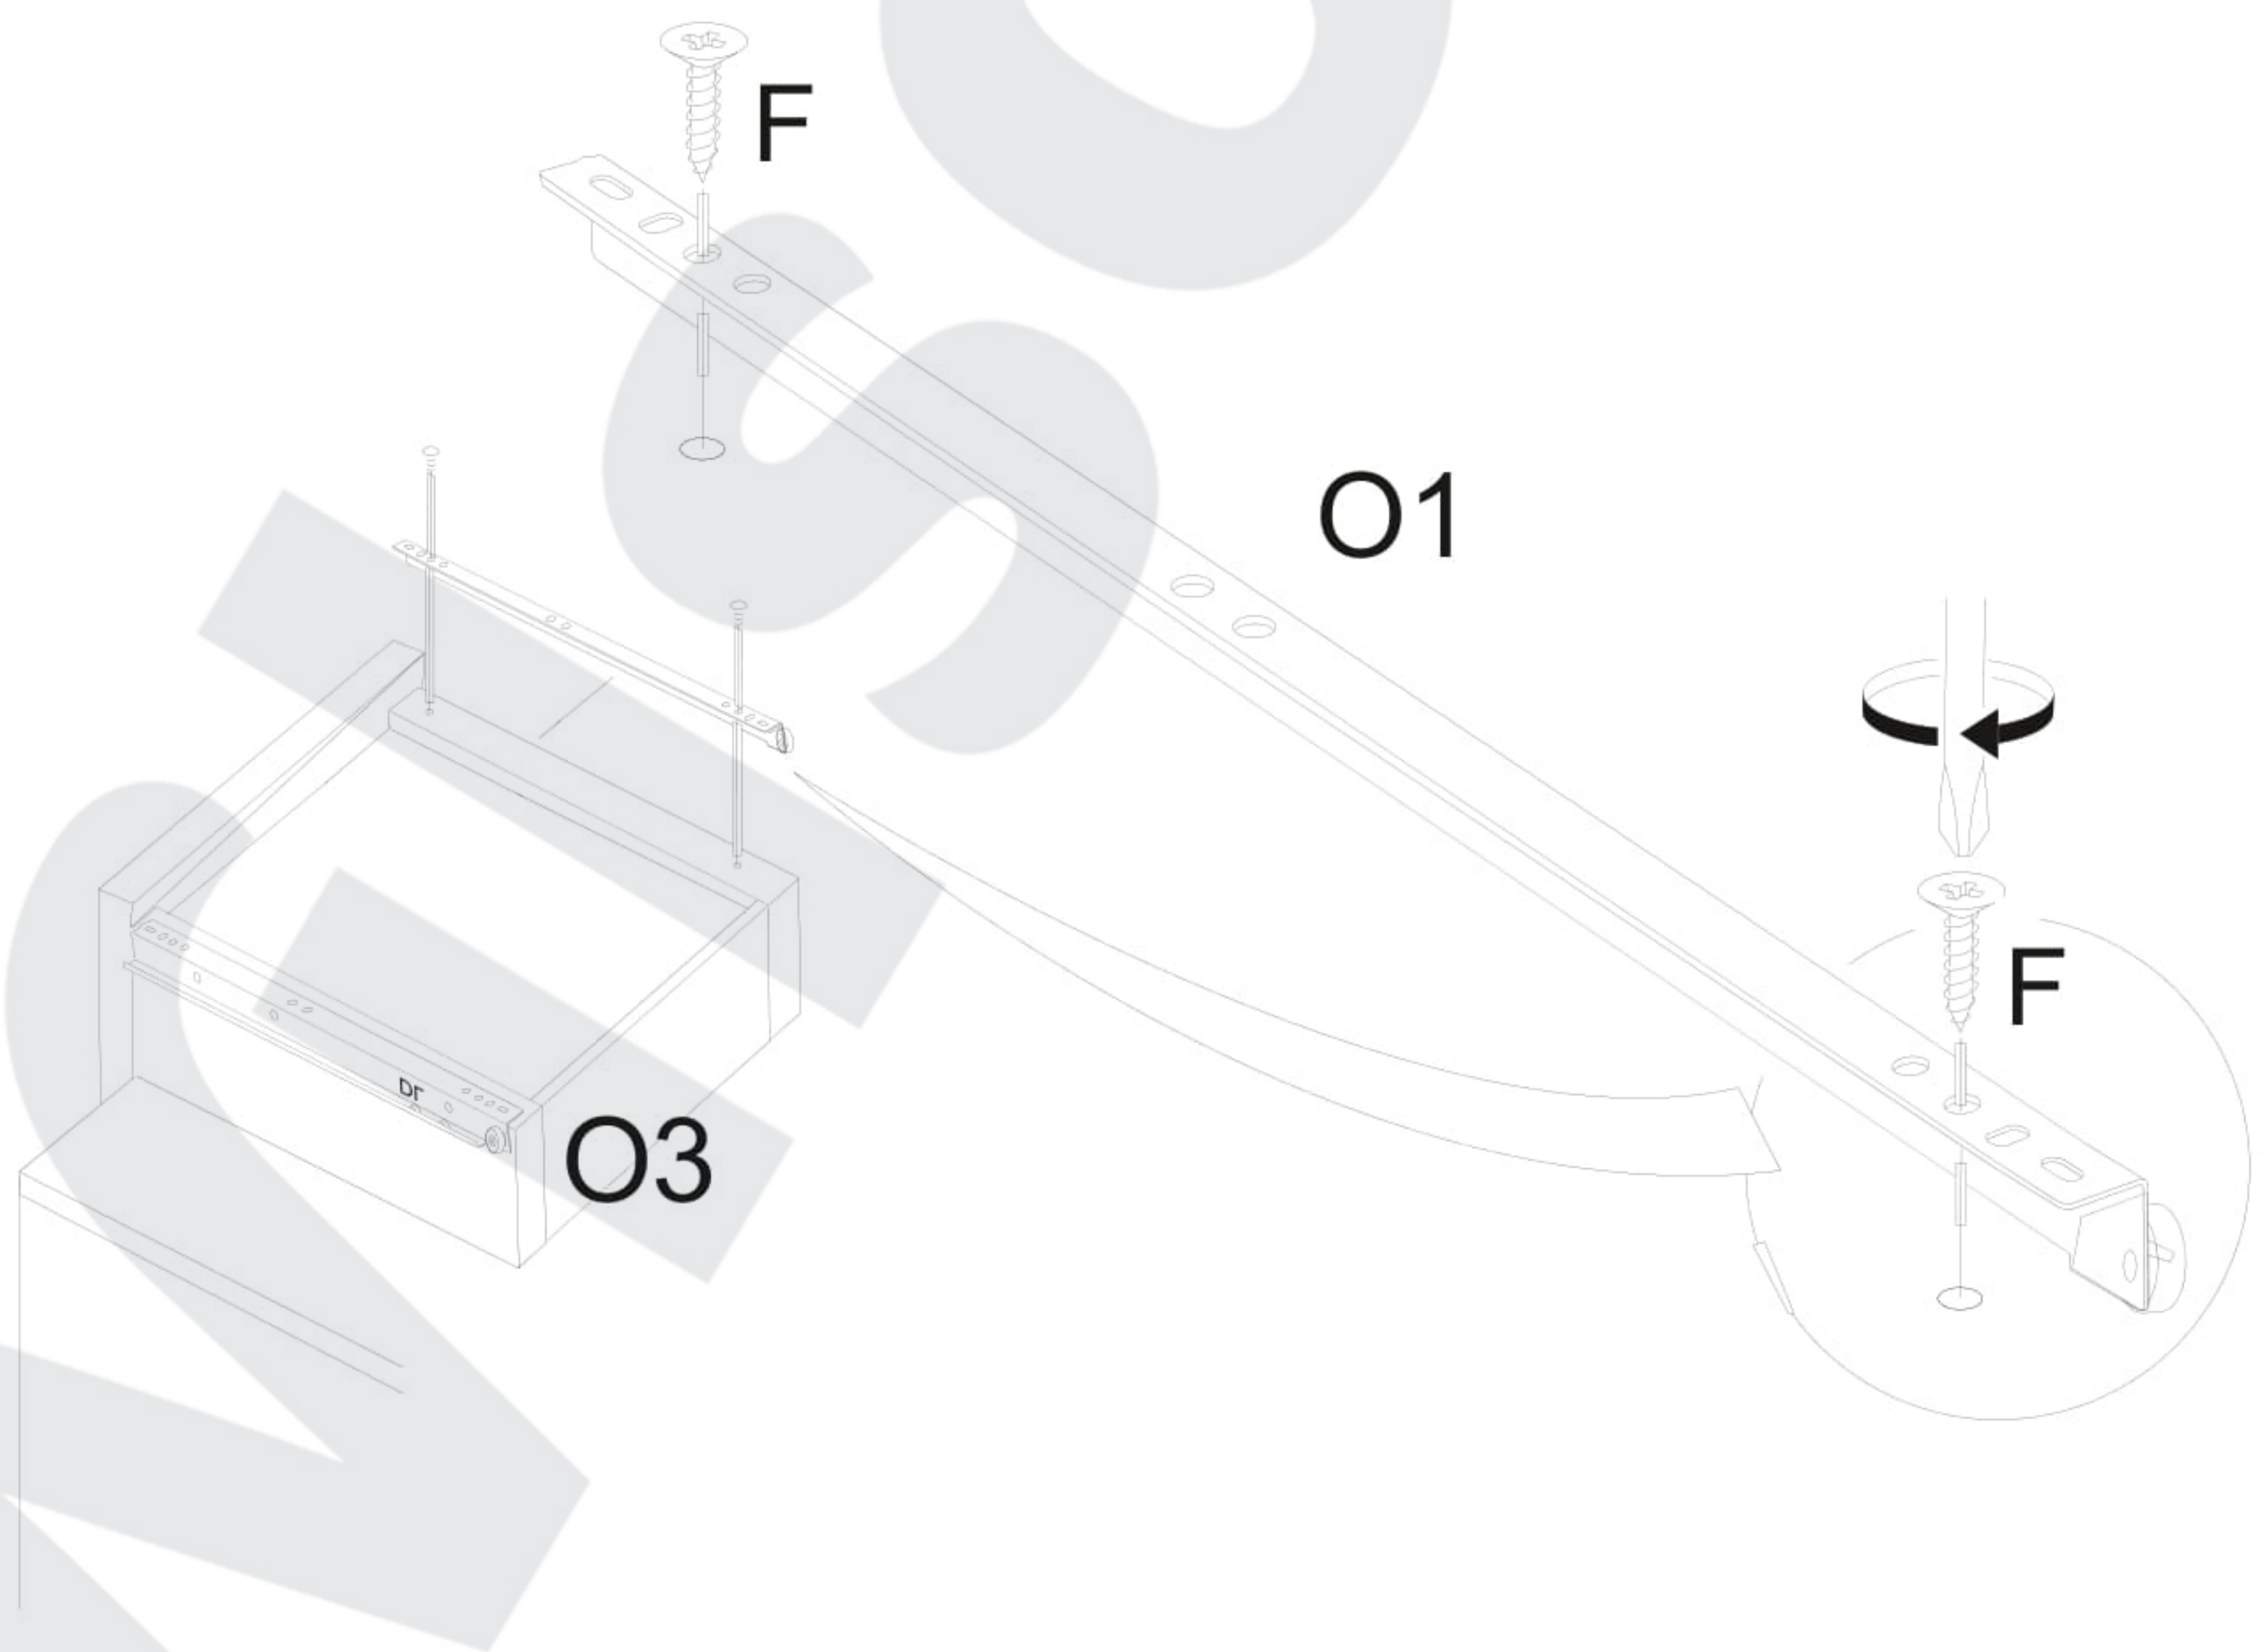

	Wymiar / Size / Rozmer / Méret	X
1	738x350	2
2	738x331	1
3	738x331	1
4	1196x350	1
5	1196x350	1
6	732x382	2
7	384x242	3
8	300x150	3
9	300x150	3
10	300x150	3
11	386x331	2
12	1192x384	3
13	330x305	3

Akcesoria - Accessories - die Accessoires - Príslušenstvo - Tartozékok

A  x1	B  x34	C  x16	D  x16	E1  x4
E2  x4	F 3.5x13  x20	G 4x25  x5	H  x5	N 3.5x16  x12
J  x2	L  x11	M.  x50	O  x3	
		I  x8		

H

Ø5

6

6

x2

6

H