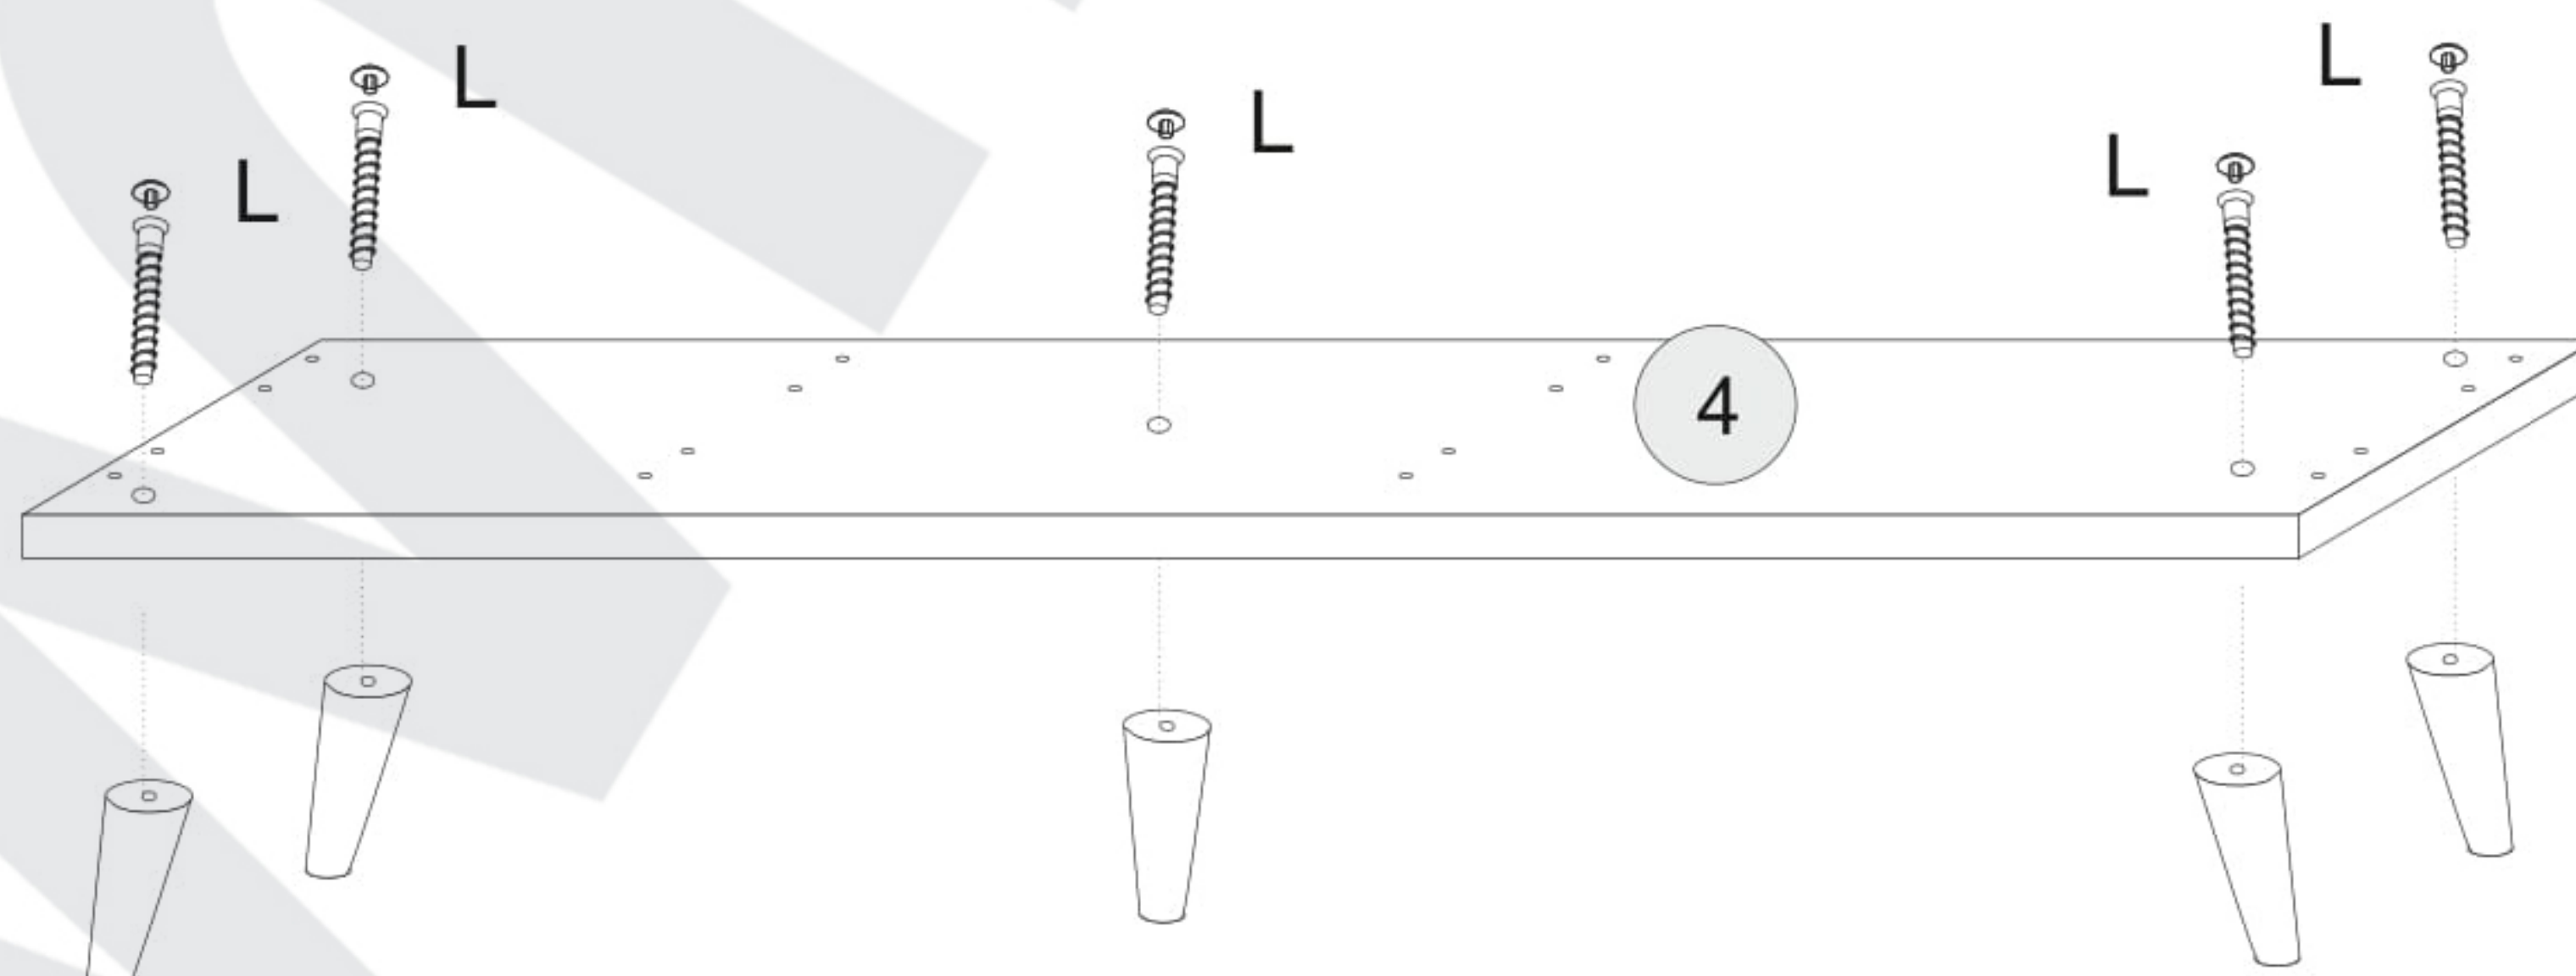

	Wymiar / Size / Rozmer / Méret	X
1	738x350	2
2	738x331	1
3	738x331	1
4	1196x350	1
5	1196x350	1
6	732x382	2
7	384x242	3
8	300x150	3
9	300x150	3
10	300x150	3
11	386x331	2
12	1192x384	3
13	330x305	3

Akcesoria - Accessories - die Accessoires - Príslušenstvo - Tartozékok

A  x1	B  x34	C  x16	D  x16	E1  x4
E2  x4	F 3.5x13  x20	G 4x25  x5	H  x5	N 3.5x16  x12
J  x2	L  x11	M.  x50	O  x3	
		I  x8		

H

Ø5

6

6

x2

6

H