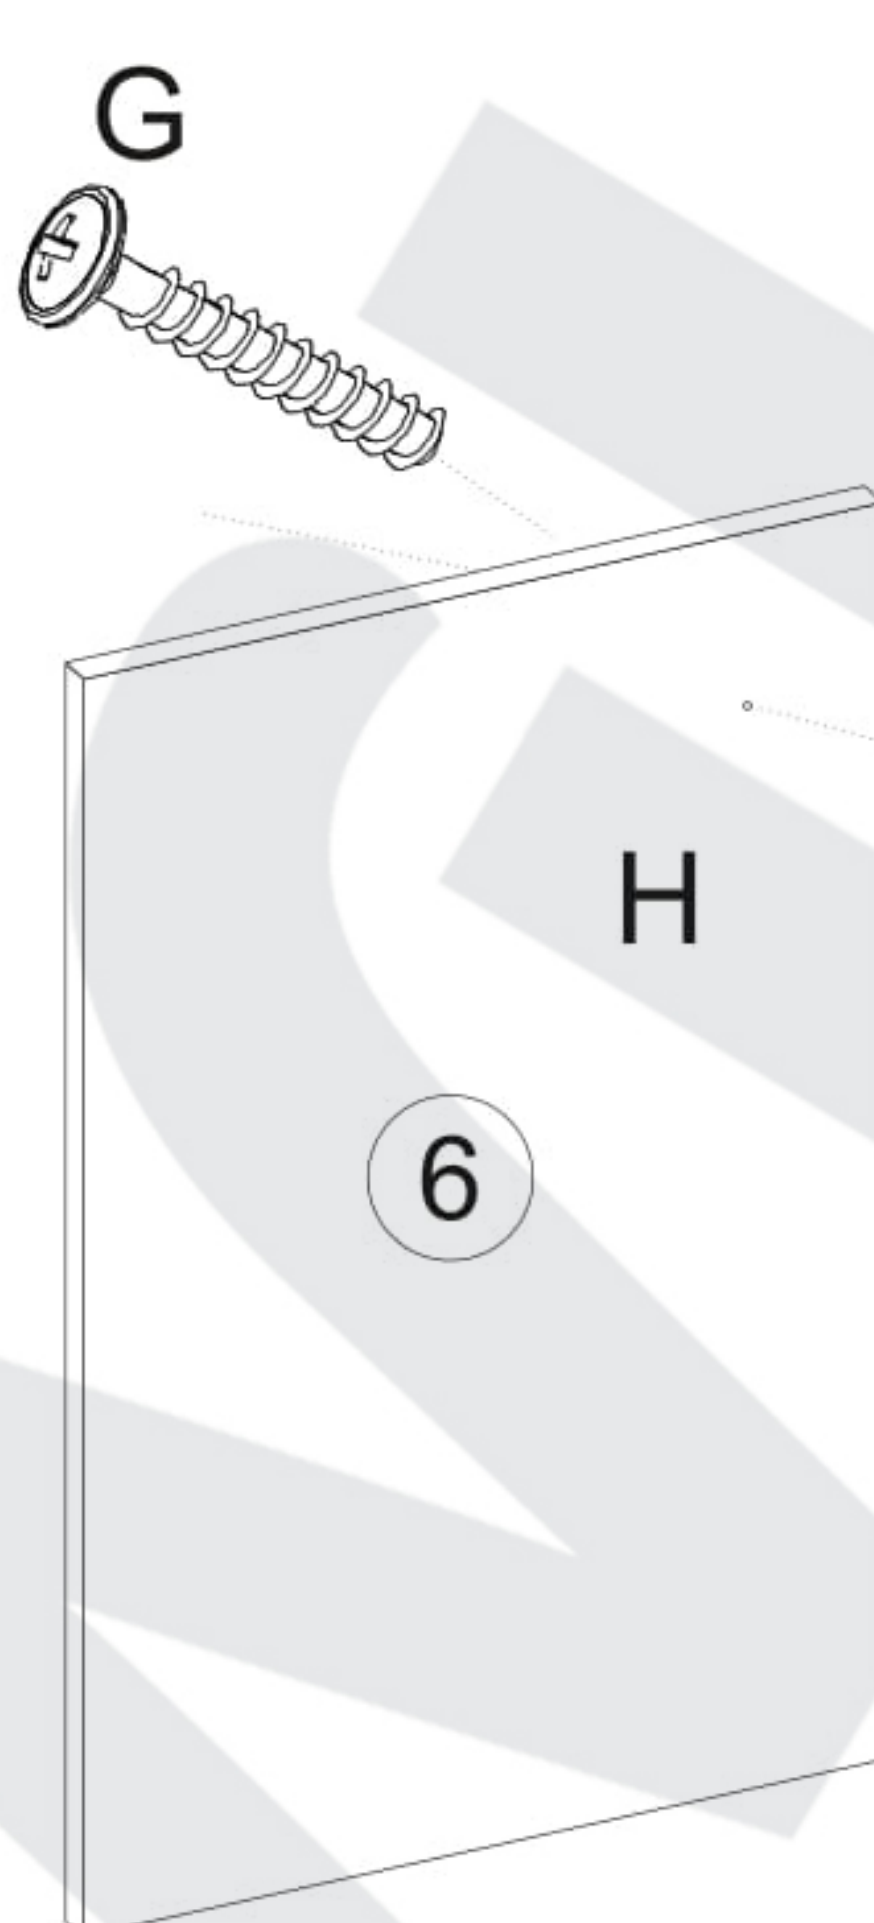

	Wymiar / Size / Rozmer / Méret	X
1	738x350	2
2	738x331	1
3	738x331	1
4	1196x350	1
5	1196x350	1
6	732x382	2
7	384x242	3
8	300x150	3
9	300x150	3
10	300x150	3
11	386x331	2
12	1192x384	3
13	330x305	3

Akcesoria - Accessories - die Accessoires - Príslušenstvo - Tartozékok

A  x1	B  x34	C  x16	D  x16	E1  x4
E2  x4	F 3.5x13  x20	G 4x25  x5	H  x5	N 3.5x16  x12
J  x2	L  x11	M.  x50	O  x3	
		I  x8		

H

Ø5

6

6

x2

6

H