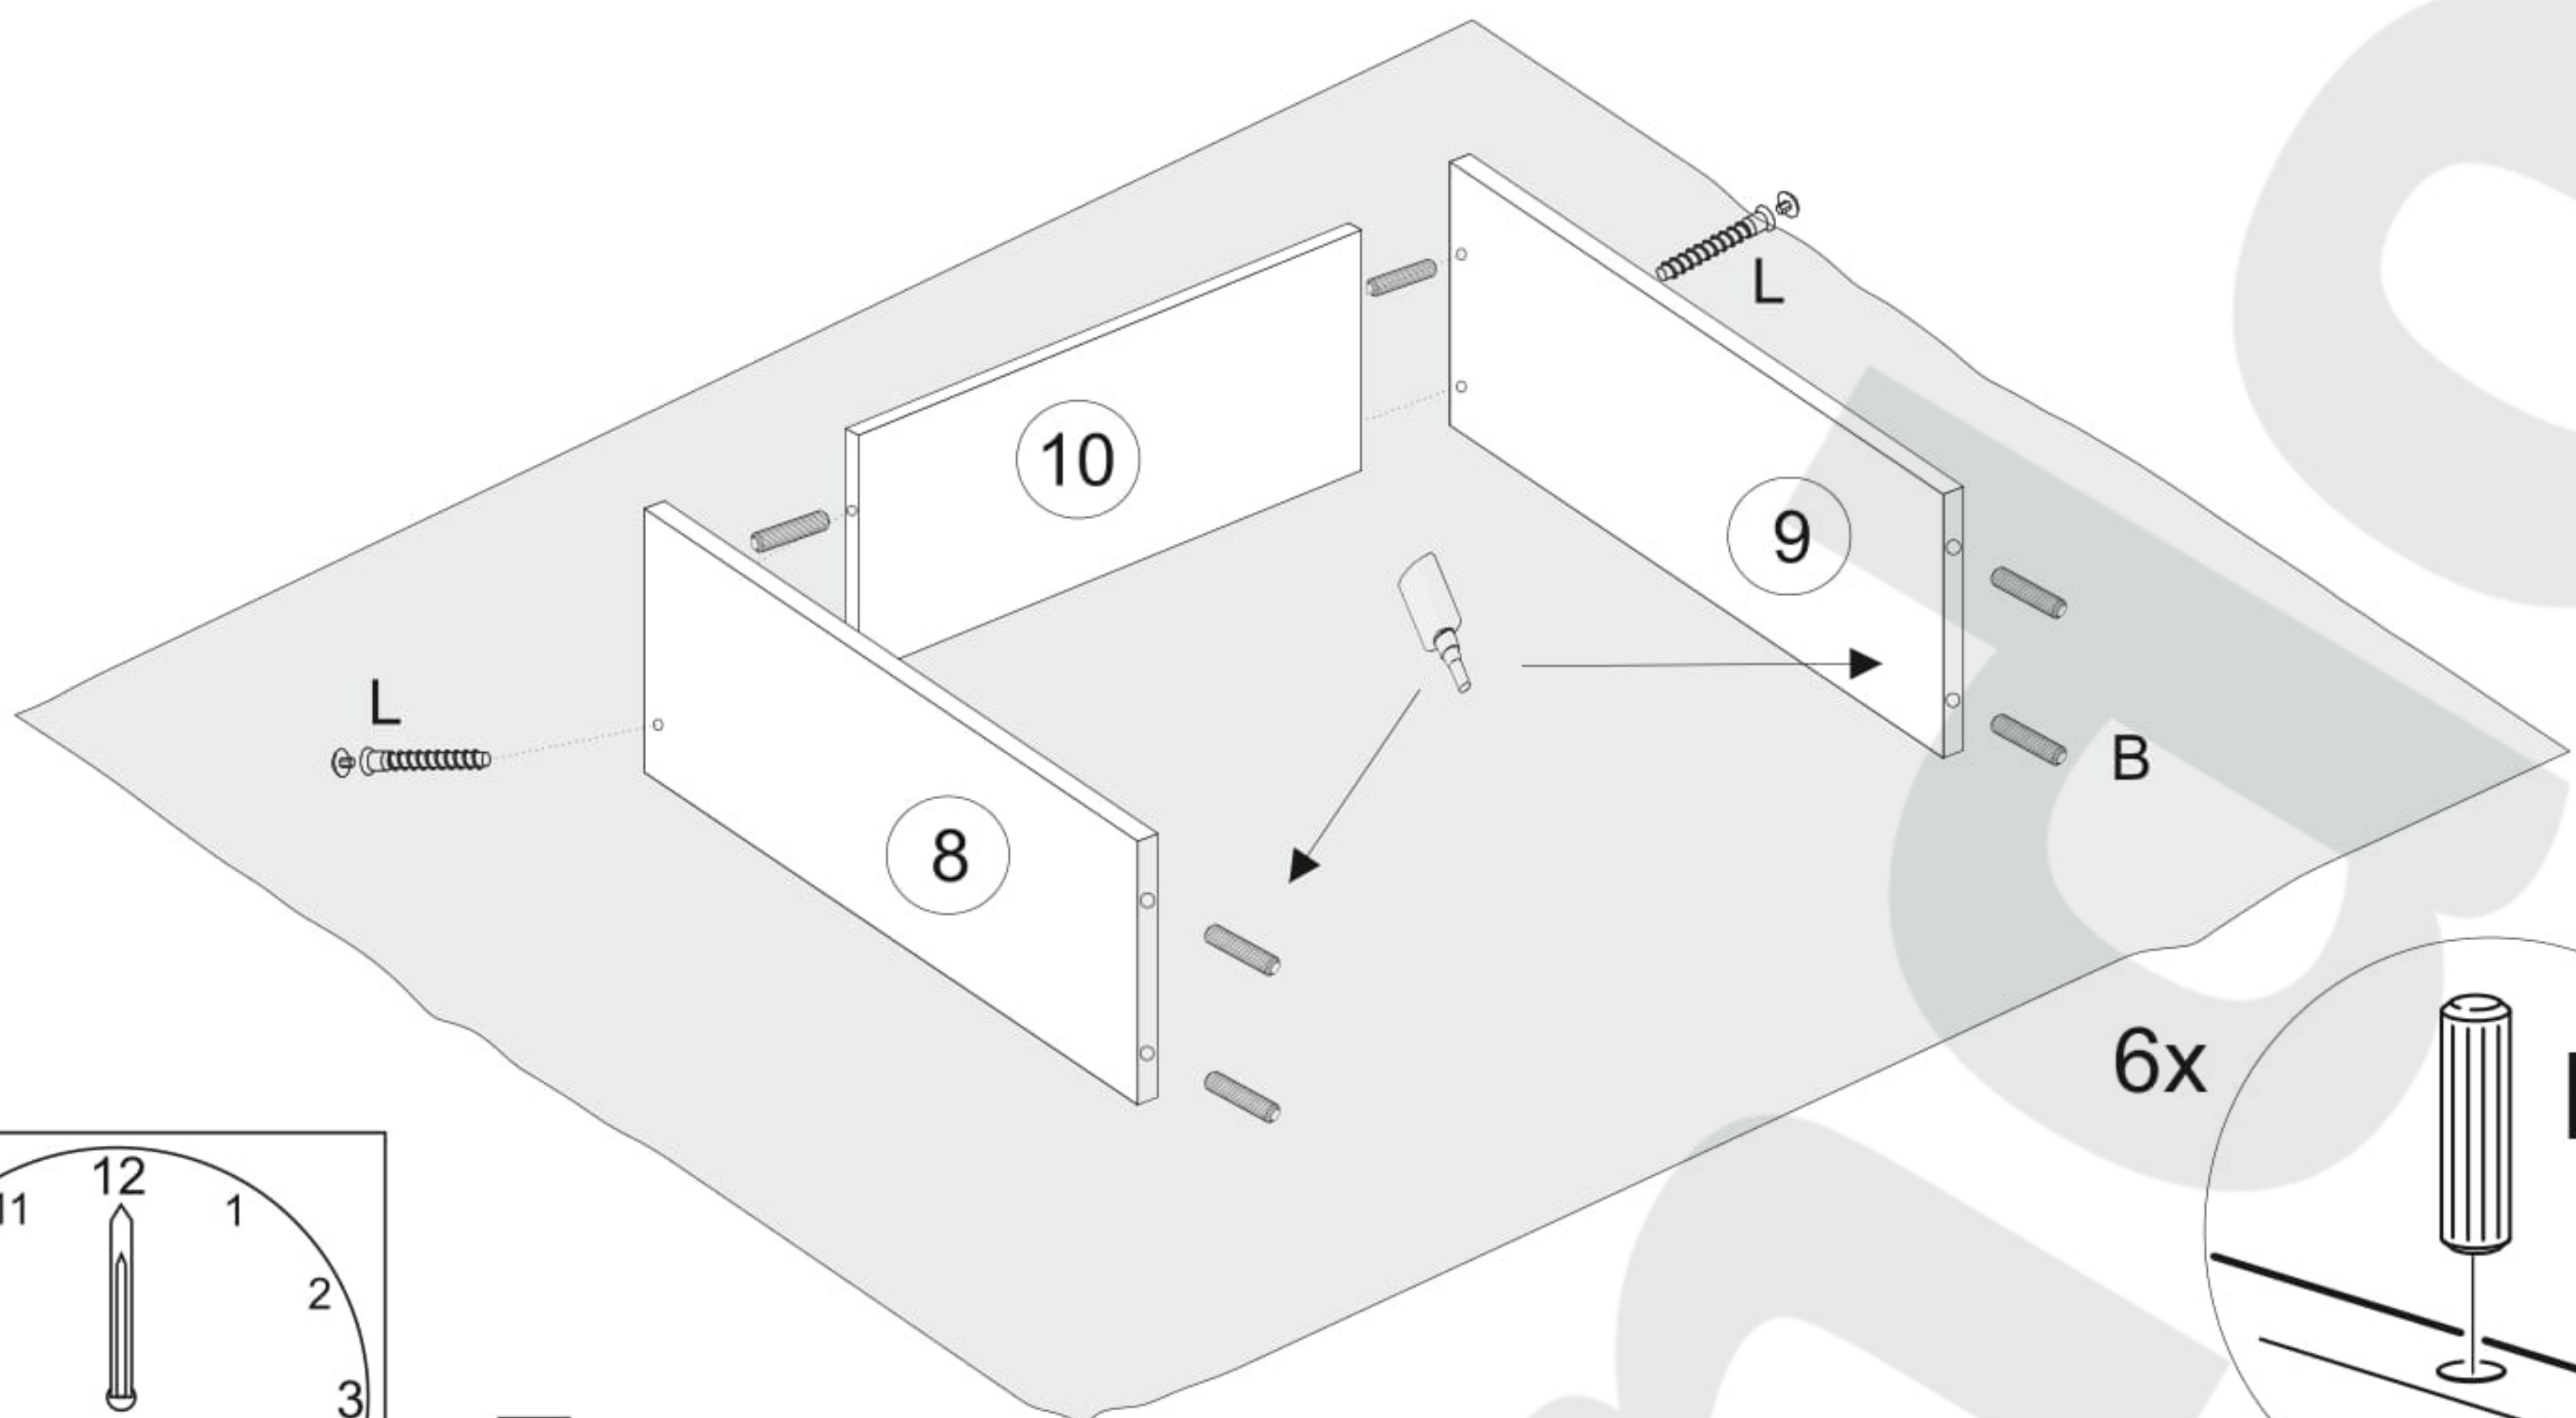

	Wymiar / Size / Rozmer / Méret	X
1	738x350	2
2	738x331	1
3	738x331	1
4	1196x350	1
5	1196x350	1
6	732x382	2
7	384x242	3
8	300x150	3
9	300x150	3
10	300x150	3
11	386x331	2
12	1192x384	3
13	330x305	3

Akcesoria - Accessories - die Accessoires - Príslušenstvo - Tartozékok

A  x1	B  x34	C  x16	D  x16	E1  x4
E2  x4	F 3.5x13  x20	G 4x25  x5	H  x5	N 3.5x16  x12
J  x2	L  x11	M.  x50	O  x3	
		I  x8		

H

Ø5

6

6

x2

6

H