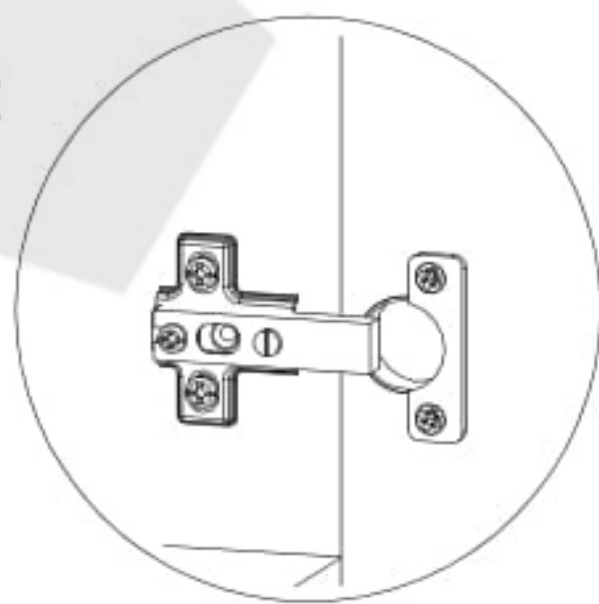

	Wymiar / Size / Rozmer / Méret	X
1	738x350	2
2	738x331	1
3	738x331	1
4	1196x350	1
5	1196x350	1
6	732x382	2
7	384x242	3
8	300x150	3
9	300x150	3
10	300x150	3
11	386x331	2
12	1192x384	3
13	330x305	3

Akcesoria - Accessories - die Accessoires - Príslušenstvo - Tartozékok

A  x1	B  x34	C  x16	D  x16	E1  x4
E2  x4	F 3.5x13  x20	G 4x25  x5	H  x5	N 3.5x16  x12
J  x2	L  x11	M.  x50	O  x3	
		I  x8		

H

Ø5

6

6

x2

6

H

6

H

6

1

2

x3