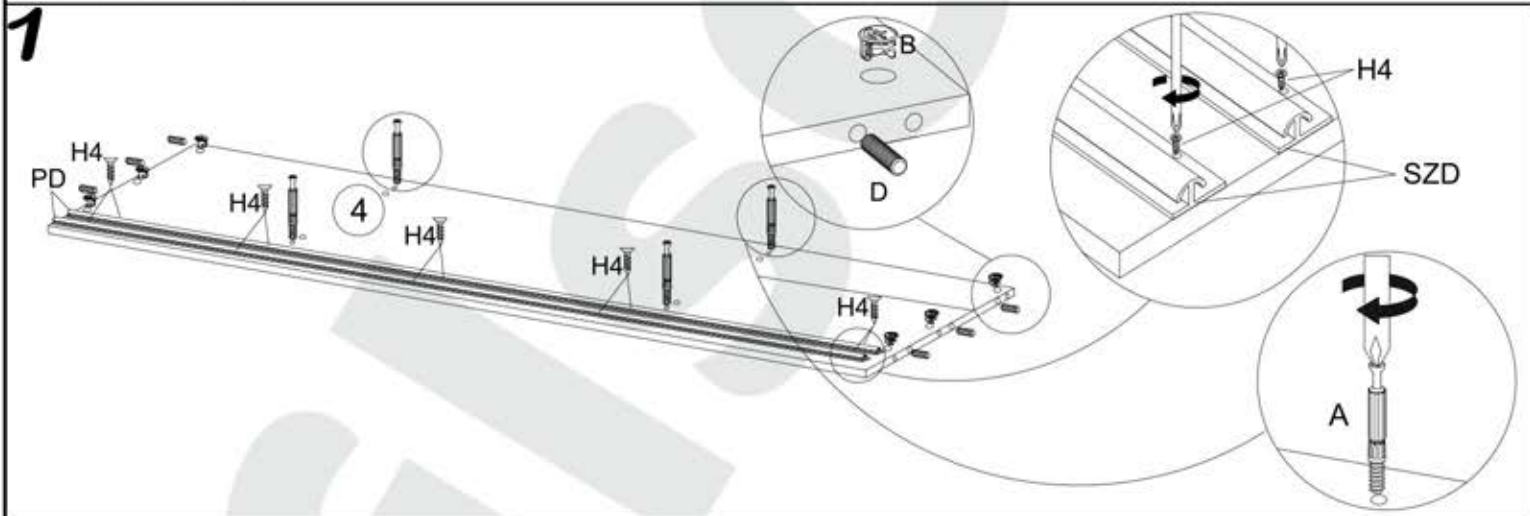

180 minut
180 minuten
180 minutes
180 minutos

8.0x35 D 20	4.0x25 G 4	 Y 20	 A 38	 B 38	3.5x16 H 28	 V 20	 N 4	 K2 4	 K1 4	 S3 16
 X 30	 F 2	 S 38	 S1 80	 I 30	L-775 V1 2	L-1850 L 1	6.3x13 Q 8	 J 10	 PD 4	3.0x13 H4 20

No.	Pcs.	L	W	D
1.	1	2000	620	16
2.	1	2000	620	16
3.	1	1888	480	16
4.	1	1768	582	16
5.	1	1768	600	16
6.	4	475	480	16
7.	1	1888	480	16
8.	4	475	480	16
9.	2	1768	80	16
10.	2	1918	492	3
11.	1	785	480	16
12.	1	1768	70	16
13.	2	1918	398	3
14.	1	1873	900	16
15.	1	1873	900	16