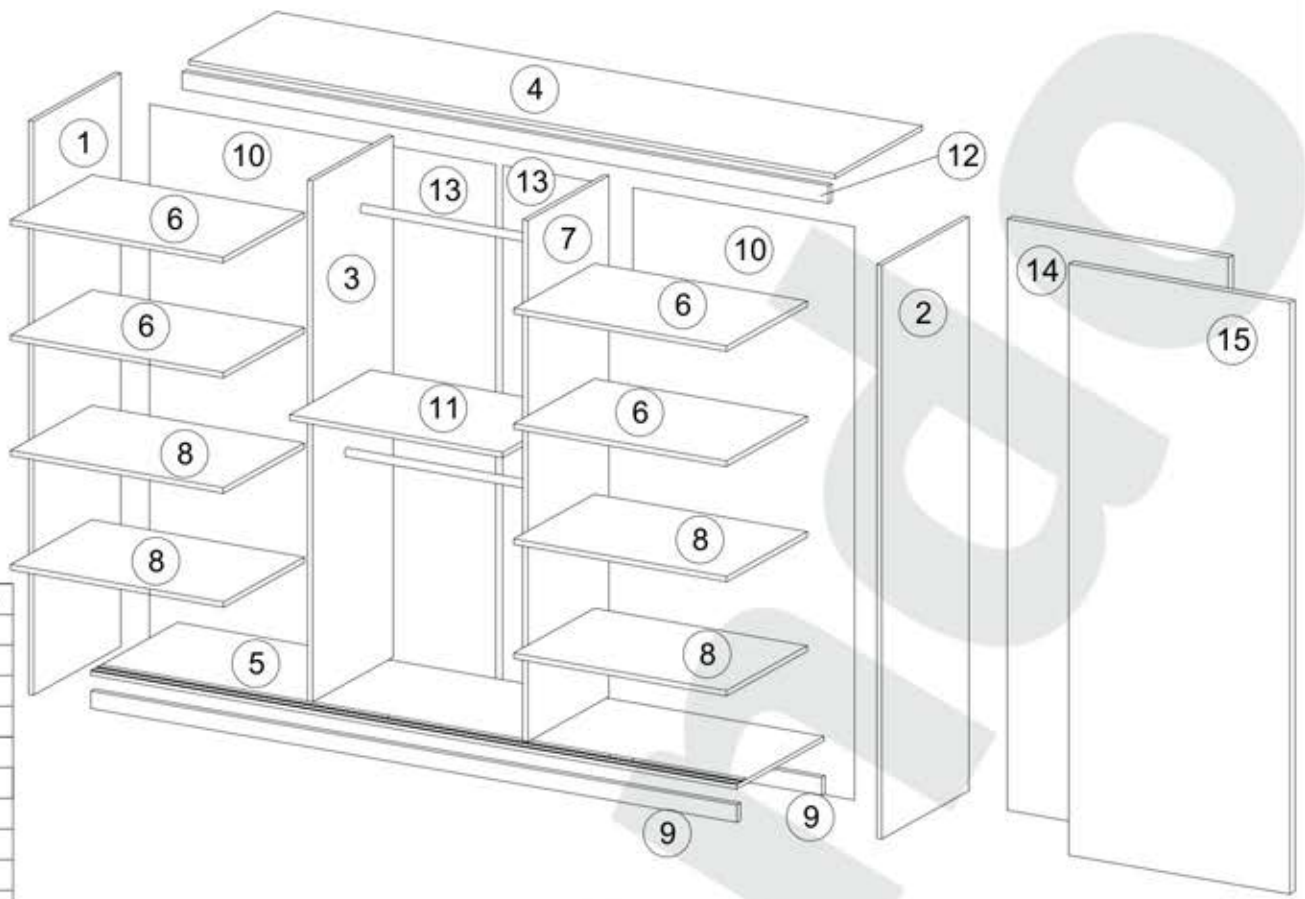

180 minut
180 minuten
180 minutes
180 minutos

8.0x35 D 20	4.0x25 G 4	 Y 20	 A 38	 B 38	3.5x16 H 28	 V 20	 N 4	 K2 4	 K1 4	 S3 16
 X 30	 F 2	 S 38	 S1 80	 I 30	L-775 V1 2	L-1850 L 1	6.3x13 Q 8	 J 10	 PD 4	3.0x13 H4 20

No.	Pcs.	L	W	D
1.	1	2000	620	16
2.	1	2000	620	16
3.	1	1888	480	16
4.	1	1768	582	16
5.	1	1768	600	16
6.	4	475	480	16
7.	1	1888	480	16
8.	4	475	480	16
9.	2	1768	80	16
10.	2	1918	492	3
11.	1	785	480	16
12.	1	1768	70	16
13.	2	1918	398	3
14.	1	1873	900	16
15.	1	1873	900	16

11

12

13

14

15

16**A****B****1****2****3****1****2****3**

17

18

1

3.5x16	
	
H	MS1
1	1

2

3

4

MS1