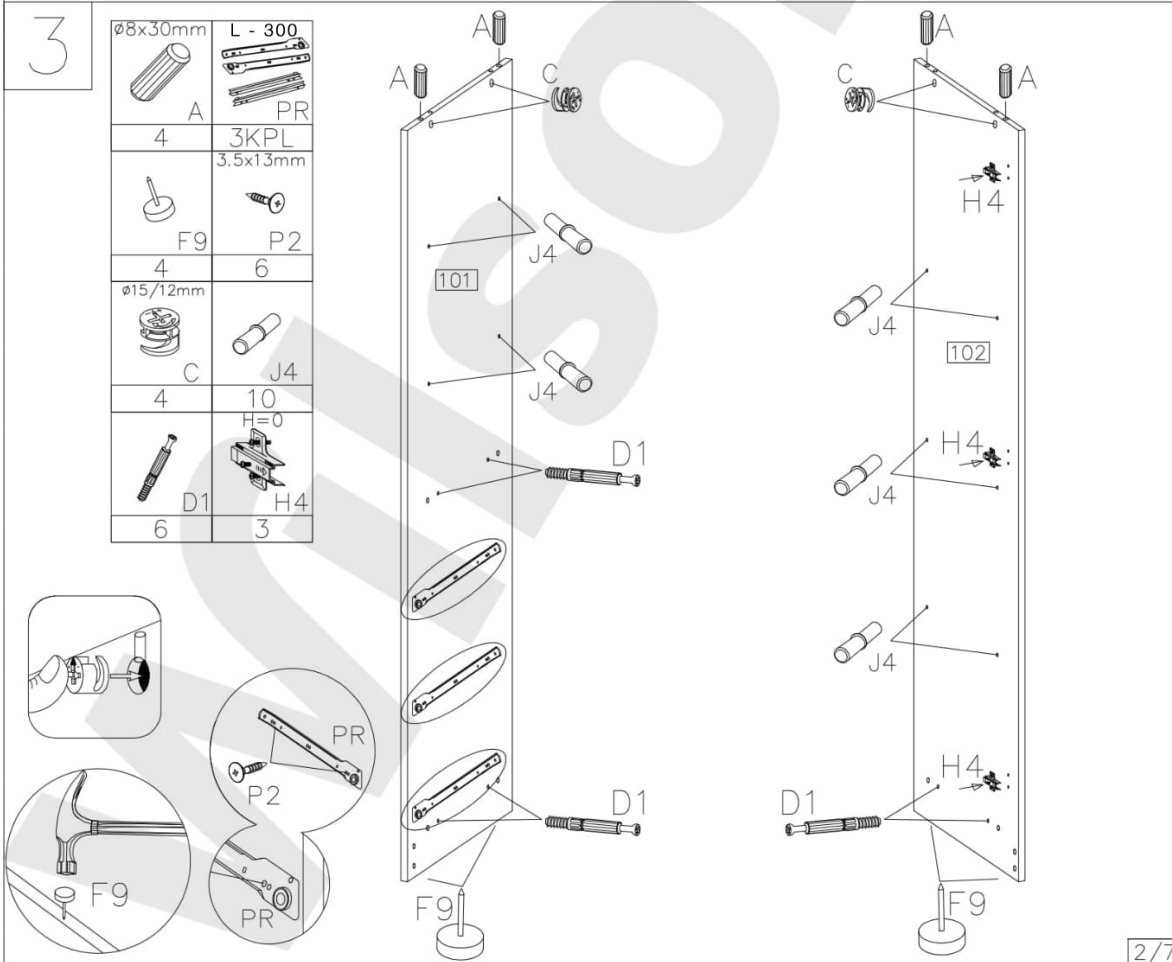

# PL- REGAŁ SVEND / SK - REGÁL SVEND / HU - KÖNYVES SZEKRÉNY SVEND

#	ART. NR	X
1	401	1
2	402	1
3	403	1
4	101	1
5	102	1
6	201	1
7	001	2
8	801	1
9	701	3
10	301	6
11	305	3
12	050	3
13	501	5
14	601	1

A 44	D1 16	C 16	E 16	F9 4	P2 12	P1 18	H4 3	G6 3
F10 80	F8 10	R2 8	S1 4	PR 3KPL	J4 20	O11 1		

4

$\varnothing 8 \times 30 \text{mm}$	L - 300
	
4	3KPL
	
2	6
$\varnothing 15 / 12 \text{mm}$	
	
4	10

5

6

10

	
O11	A
1	24

3x

11

F10
30

O11
1

3x

12

	
R2	S1
6	3

3x

13

	
PR	P1
3KPL	12