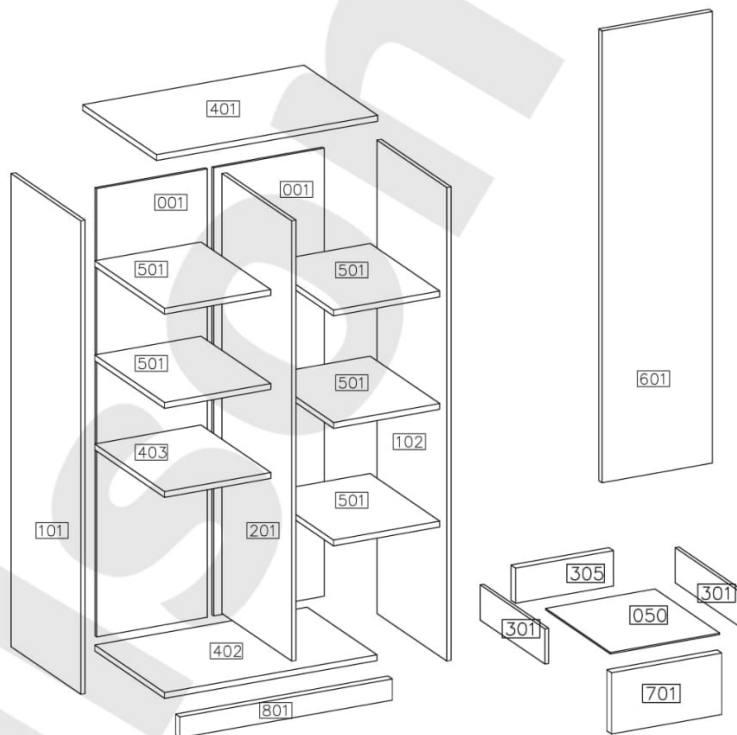

# PL- REGAŁ SVEND / SK - REGÁL SVEND / HU - KÖNYVES SZEKRÉNY SVEND

#	ART. NR	X
1	401	1
2	402	1
3	403	1
4	101	1
5	102	1
6	201	1
7	001	2
8	801	1
9	701	3
10	301	6
11	305	3
12	050	3
13	501	5
14	601	1

A 44	D1 16	C 16	E 16	F9 4	P2 12	P1 18	H4 3	G6 3
F10 80	F8 10	R2 8	S1 4	PR 3KPL	J4 20	O11 1		

4

$\varnothing 8 \times 30 \text{mm}$	L - 300
	
4	3KPL
	
2	6
$\varnothing 15 / 12 \text{mm}$	
	
4	10

5

6

10

	
O11	A
1	24

3x

11