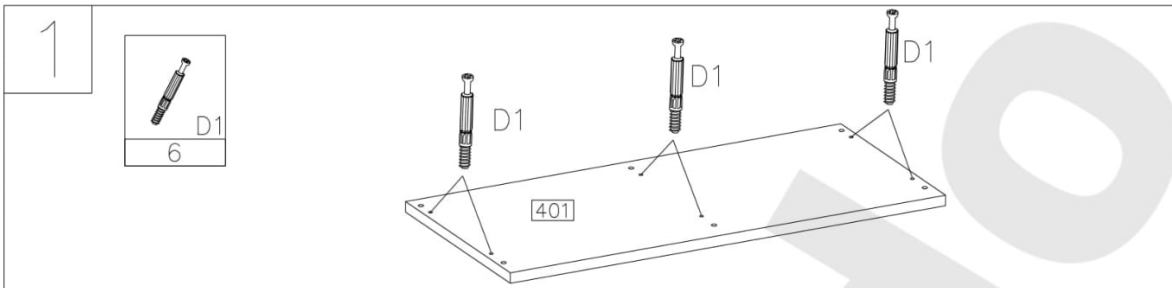

# PL- REGAŁ SVEND / SK - REGÁL SVEND / HU - KÖNYVES SZEKRÉNY SVEND

#	ART. NR	X
1	401	1
2	402	1
3	403	1
4	101	1
5	102	1
6	201	1
7	001	2
8	801	1
9	701	3
10	301	6
11	305	3
12	050	3
13	501	5
14	601	1

A 44	D1 16	C 16	E 16	F9 4	P2 12	P1 18	H4 3	G6 3
F10 80	F8 10	R2 8	S1 4	PR 3KPL	J4 20	O11 1		

4

$\varnothing 8 \times 30 \text{mm}$	L - 300
	
4	3KPL
	
2	6
$\varnothing 15 / 12 \text{mm}$	
	
4	10

5

6

10

	
O11	A
1	24

3x

11