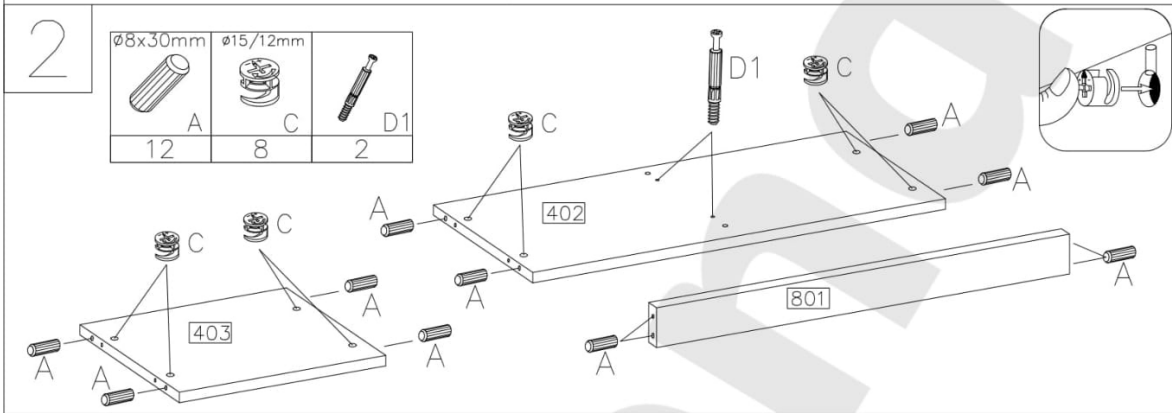

# PL- REGAŁ SVEND / SK - REGÁL SVEND / HU - KÖNYVES SZEKRÉNY SVEND

#	ART. NR	X
1	401	1
2	402	1
3	403	1
4	101	1
5	102	1
6	201	1
7	001	2
8	801	1
9	701	3
10	301	6
11	305	3
12	050	3
13	501	5
14	601	1

A 44	D1 16	C 16	E 16	F9 4	P2 12	P1 18	H4 3	G6 3
F10 80	F8 10	R2 8	S1 4	PR 3KPL	J4 20	O11 1		

4

$\varnothing 8 \times 30 \text{mm}$	L - 300
	
4	3KPL
	
2	6
$\varnothing 15 / 12 \text{mm}$	
	
4	10

5

6

10

	
O11	A
1	24

3x

11