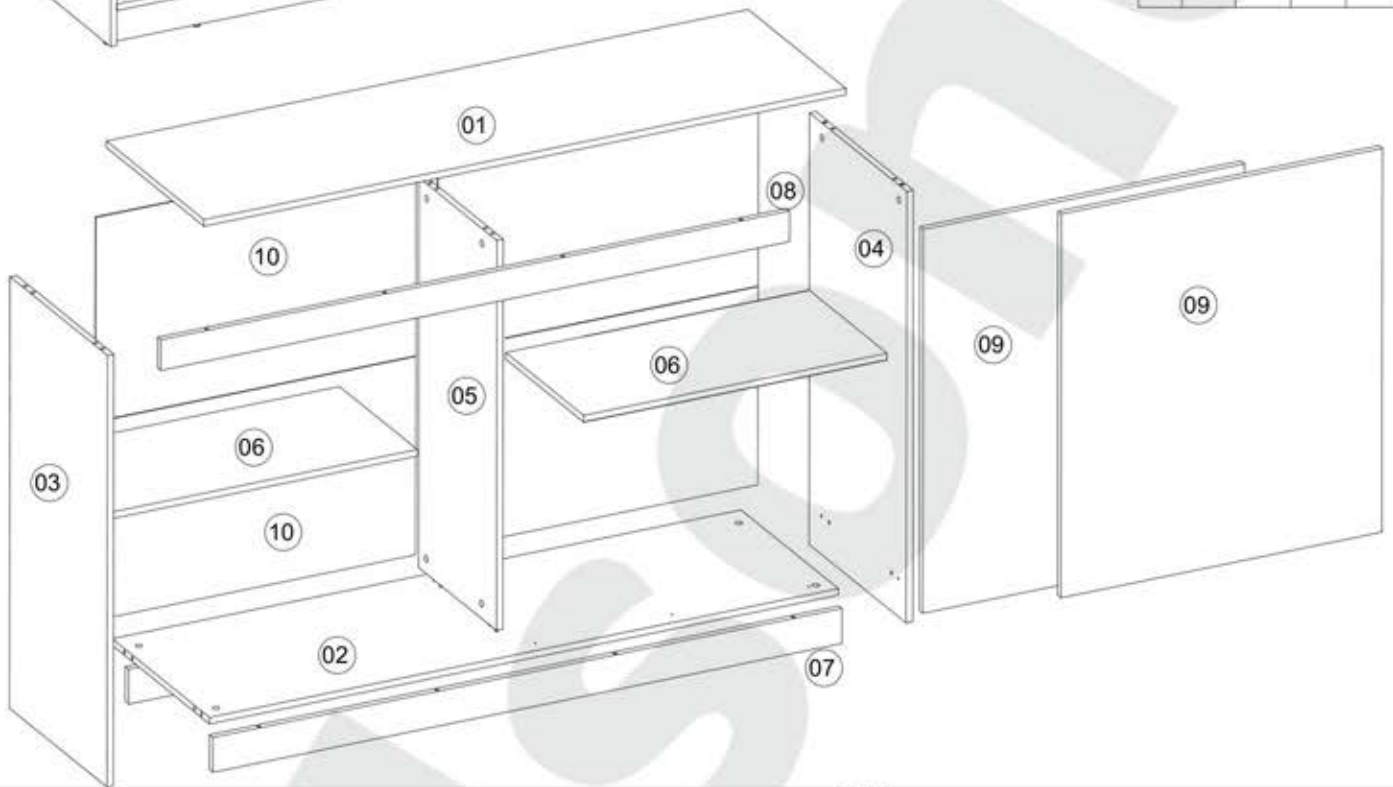

# KOMODA RAMIRO 100

## Karta serwisowa / Service Karte / Service card / Service kaart / Carte de service

AKCESORIA / ZUBEHÖR / ACCESSORIES / ACCESSOIRES / ACCESSOIRES

8.0x35  D 12	 A 32	Ø15x12  B 32	 MS 1	5.0x16  F1 16	 S1 30	 SC 2	4.0x30  P1 4	
 X 32	 J 8	3.0x13  H4 16	 WJ2 4	3.5x16  H 12	 WJD 4	 TP 4	 WJG 4	 LH 1

cm. 0. 1. 2. 3. 4. 5.

1.	1	1002	451	16
2.	1	968	450	16
3.	1	984	450	16
4.	1	984	450	16
5.	1	888	330	16
6.	2	476	325	16
7.	2	968	80	16
8.	1	968	70	16
9.	2	873	500	16
10.	2	994	457	3

1

2

3

4

**5****6****7**

8