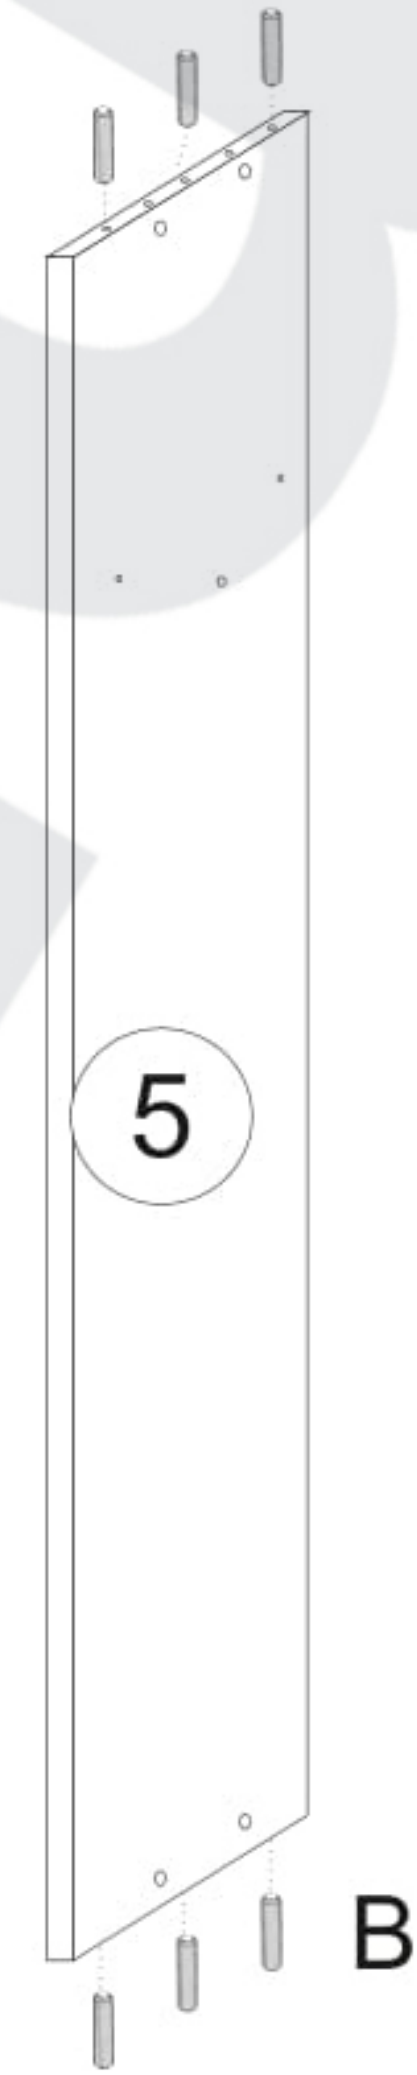

## (Szafa / Skriňa / Szekrény)

Ⓟ	Instrukcja montażu
Ⓓ	Aufbauanleitung
Ⓒ	Assembly instruction
Ⓚ	Návod na montáž
Ⓗ	Szerelési útmutató

Karta gwarancyjna
der Garantieschein
Guarantee certificate
Záručný list
Garancialevél

	Wymiar / Size / Rozmer / Méret	X
1	1990x620	1
2	1990x620	1
3	1568x619	1
4	1568x619	1
5	1877x500	1
6	776x500	5
8	1566x80	2
9	1857x800	1
10	1990x80	2
11	1442x80	1
12	1910x800	2

### Akcesoria - Accessories - die Accessoires - Príslušenstvo - Tartozékok

A  x1	B  x26	C  x12	D  x12	F 3.5x13  x20
G 4x25  x4	H  x2	I  x20	J  x1	K  x2
M.  x35	P.  x8	U  x4	U1  x8	U2  x4
V  x10	W  x2			

24x

B

5

B

C

3

D

5