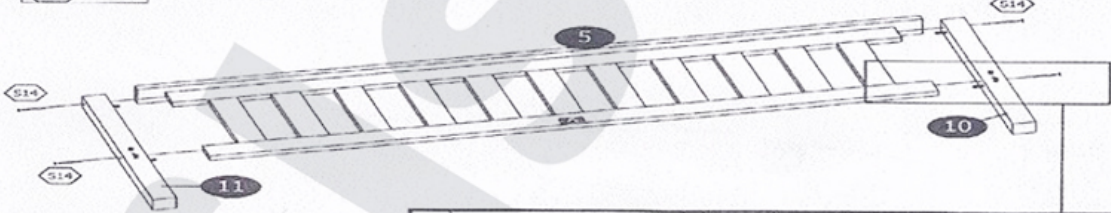

PL - ŁÓŻKO NORA / SK - POSTEL' NORA / HU - NORA ÁGY

 S14 8x	 G7 4x	 G0 4x
 E1 104x ^o / 96x* / 88x [#]	 S1 14x	 D25 2x
 F3 2x	 S1F 30x Ø3.5x16	

	1	2	3	4	5	6	7	8	9	10	11	12	13
160	x1	x1	x2	x11	x2	x1	x2	x1	x1	x1	x1	x11	x2

x2

10

- 4 x 11 □
- 4 x 10 □
- 4 x 9 □

14

Nakoľko je návod multifunkčný, ilustrácia sa môže mierne líšiť od skutočného vyhotovenia postele.
 Nemá to vplyv na montáž postele.
 Mivel a szerelési útmutató multifunkciós, így az illusztráció valamelyest eltérhet az ágy valós kialakításától.
 Ez azonban nincs hatással az ágy összeszerelésére.