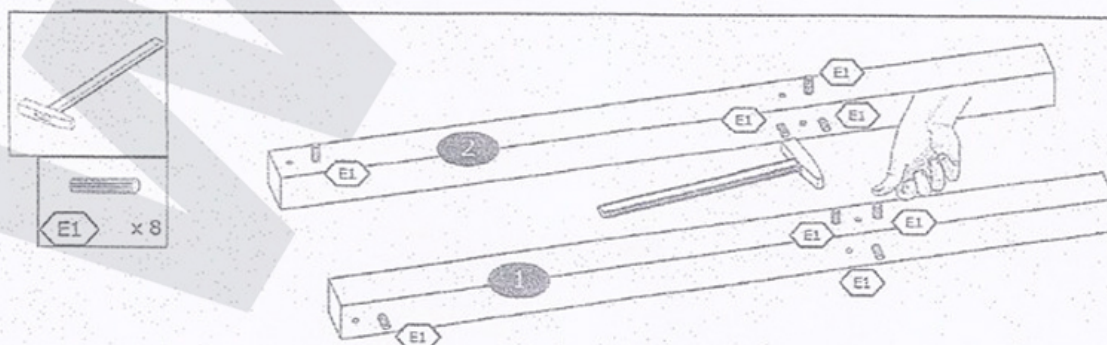

PL - ŁÓŻKO NORA / SK - POSTEL' NORA / HU - NORA ÁGY

 S14 8x	 G7 4x	 G0 4x
 E1 104x ^o / 96x* / 88x [#]	 S1 14x	 D25 2x
 F3 2x	 S1F 30x Ø3.5x16	

	1	2	3	4	5	6	7	8	9	10	11	12	13
160	x1	x1	x2	x11	x2	x1	x2	x1	x1	x1	x1	x11	x2

x2

10

- 4 x 11 □
- 4 x 10 □
- 4 x 9 □

14

Nakoľko je návod multifunkčný, ilustrácia sa môže mierne líšiť od skutočného vyhotovenia postele.
 Nemá to vplyv na montáž postele.
 Mivel a szerelési útmutató multifunkciós, így az illusztráció valamelyest eltérhet az ágy valós kialakításától.
 Ez azonban nincs hatással az ágy összeszerelésére.