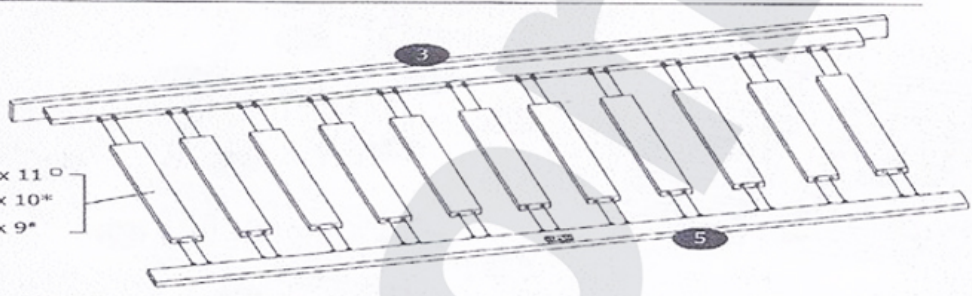

PL - ŁÓŻKO NORA / SK - POSTEL' NORA / HU - NORA ÁGY

 S14 8x	 G7 4x	 G0 4x
 E1 104x ^o / 96x* / 88x [#]	 S1 14x	 D25 2x
 F3 2x	 S1F 30x Ø3.5x16	

	1	2	3	4	5	6	7	8	9	10	11	12	13
160	x1	x1	x2	x11	x2	x1	x2	x1	x1	x1	x1	x11	x2

x2

10

- 4 x 11 □
- 4 x 10 □
- 4 x 9 □

14

Nakoľko je návod multifunkčný, ilustrácia sa môže mierne líšiť od skutočného vyhotovenia postele.
 Nemá to vplyv na montáž postele.
 Mivel a szerelési útmutató multifunkciós, így az illusztráció valamelyest eltérhet az ágy valós kialakításától.
 Ez azonban nincs hatással az ágy összeszerelésére.