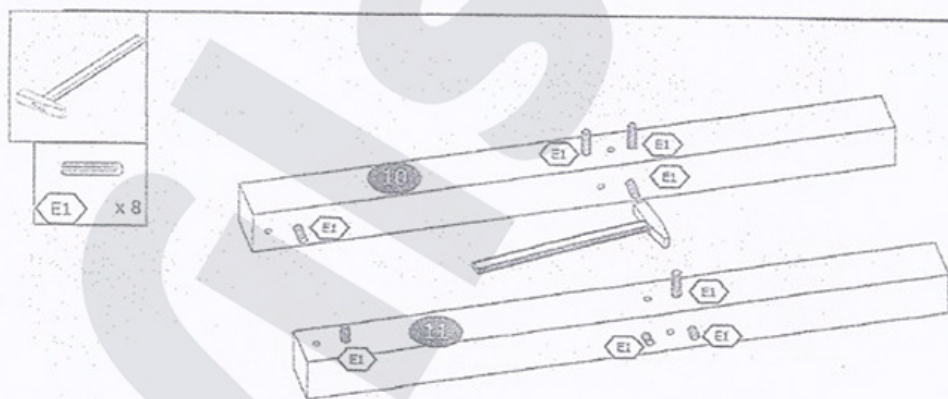

PL - ŁÓŻKO NORA / SK - POSTEL' NORA / HU - NORA ÁGY

 S14 8x	 G7 4x	 G0 4x
 E1 104x ^o / 96x* / 88x [#]	 S1 14x	 D25 2x
 F3 2x	 S1F 30x Ø3.5x16	

	1	2	3	4	5	6	7	8	9	10	11	12	13
160	x1	x1	x2	x11	x2	x1	x2	x1	x1	x1	x1	x11	x2

x2

10

- 4 x 11 □
- 4 x 10 □
- 4 x 9 □

14

Nakoľko je návod multifunkčný, ilustrácia sa môže mierne líšiť od skutočného vyhotovenia postele.
 Nemá to vplyv na montáž postele.
 Mivel a szerelési útmutató multifunkciós, így az illusztráció valamelyest eltérhet az ágy valós kialakításától.
 Ez azonban nincs hatással az ágy összeszerelésére.