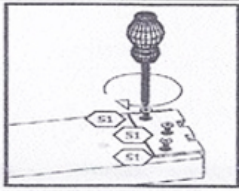

PL - ŁÓŻKO NORA / SK - POSTEL' NORA / HU - NORA ÁGY

 S14 8x	 G7 4x	 G0 4x
 E1 104x ^o / 96x* / 88x [#]	 S1 14x	 D25 2x
 F3 2x	 S1F 30x Ø3.5x16	

	1	2	3	4	5	6	7	8	9	10	11	12	13
160	x1	x1	x2	x11	x2	x1	x2	x1	x1	x1	x1	x11	x2

x2

10

- 4 x 11 □
- 4 x 10 □
- 4 x 9 □

14

Nakoľko je návod multifunkčný, ilustrácia sa môže mierne líšiť od skutočného vyhotovenia postele.
 Nemá to vplyv na montáž postele.
 Mivel a szerelési útmutató multifunkciós, így az illusztráció valamelyest eltérhet az ágy valós kialakításától.
 Ez azonban nincs hatással az ágy összeszerelésére.