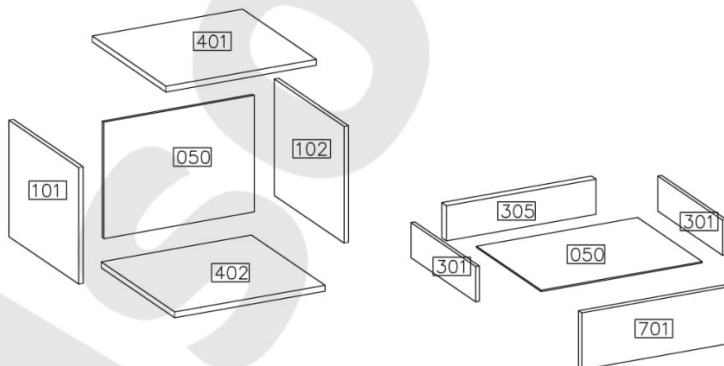

PL - STOLIK NOCNY SVEND / SK - NOČNÝ STOLÍK SVEND / HU - ÉJJELISZEKRÉNY SVEND

#	ART. NR	X
1	401	1
2	402	1
3	101	1
4	102	1
5	001	1
6	701	2
7	301	4
8	305	2
9	050	2

$\varnothing 8 \times 30 \text{mm}$ A	$\varnothing 4 \times 16 \text{mm}$ D1	$\varnothing 15 / 12 \text{mm}$ C	$3.5 \times 13 \text{mm}$ P2	$\varnothing 4.0 \times 16 \text{mm}$ P1	$\varnothing 4.0 \times 16 \text{mm}$ F9
24	8	8	8	8	4
$\varnothing 4.0 \times 42 \text{mm}$ F10	$\varnothing 4.0 \times 42 \text{mm}$ R2	S1	L - 300 PR	O11	
40	4	2	2KPL	1	