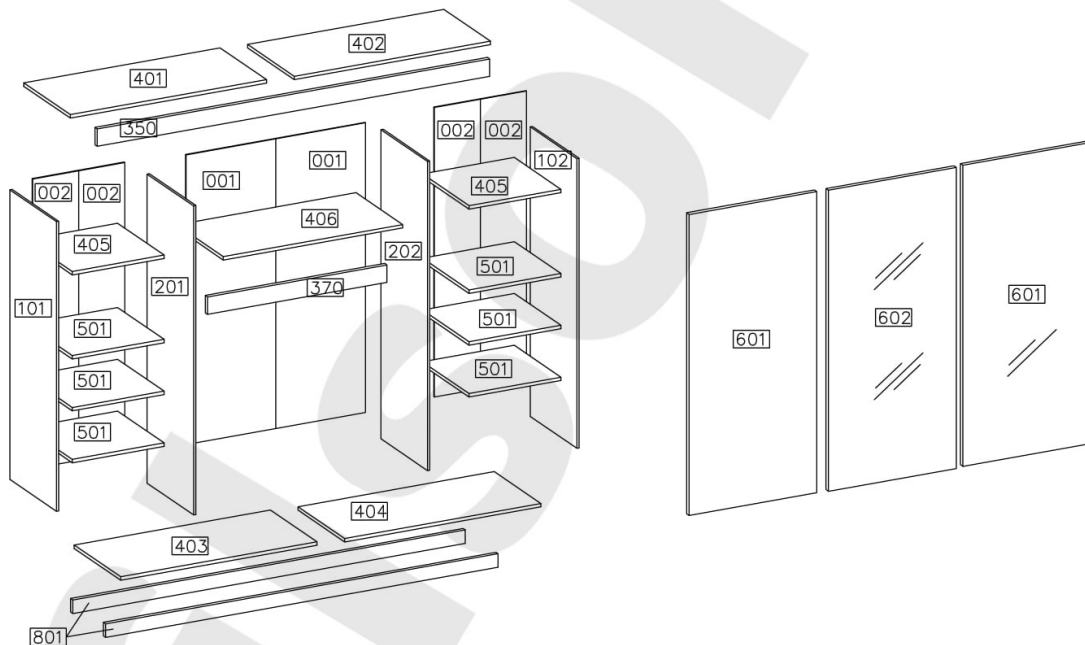

PL - SZAFKA MILANA / SK - SKRIŇA MILANA / HU - MILANA SZEKREÉNY

#	ART. NR	X
1	401	1
2	402	1
3	403	1
4	404	1
5	405	2
6	406	1
7	101	1
8	102	1
9	201	1
10	202	1
11	501	6
12	601	2
13	602	1
14	001	2
15	002	4
16	350	1
17	370	1
18	801	2

3

			
O11	B	E1	O
	4	4	1

4

	3.0x13mm 		$\varnothing 15/12$ 
L5	P3	D1	C
4	24	8	6

5

6

7

8