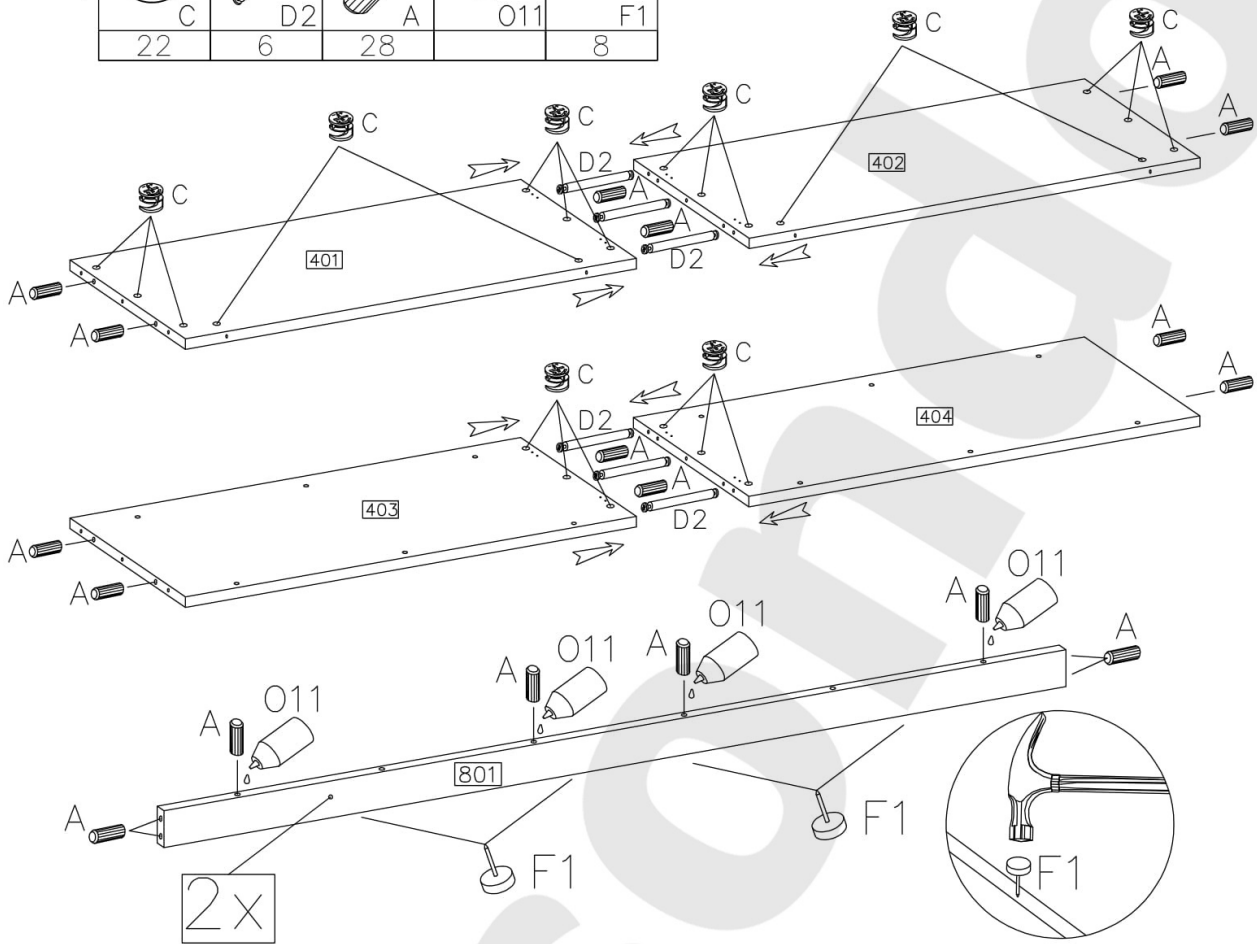

PL - SZAFKA MILANA / SK - SKRIŇA MILANA / HU - MILANA SZEKREÉNY

#	ART. NR	X
1	401	1
2	402	1
3	403	1
4	404	1
5	405	2
6	406	1
7	101	1
8	102	1
9	201	1
10	202	1
11	501	6
12	601	2
13	602	1
14	001	2
15	002	4
16	350	1
17	370	1
18	801	2

D1	C	E	A	P1	S1	O12	L5	K5	K6
40	52	52	38	42	2	1	4	6	6
F10	F1	Z1	O13	J4	P3	P2	O11	F8	
50	12	3	2	24	24	8	1	10	
F4	P7	B	E1	O	D2	R2			
6	24	4	4	1	6	4			

1

				
C	D2	A	O11	F1
22	6	28		8

2

	6.3x13mm
F4	
6	P7
	24

3

			
O11	B	E1	O
	4	4	1

4

	3.0x13mm 		$\varnothing 15/12$ 
L5	P3	D1	C
4	24	8	6

5

6

7

8

Ø4.0x16mm
P1
12

STEP 1

STEP 2

STEP 3