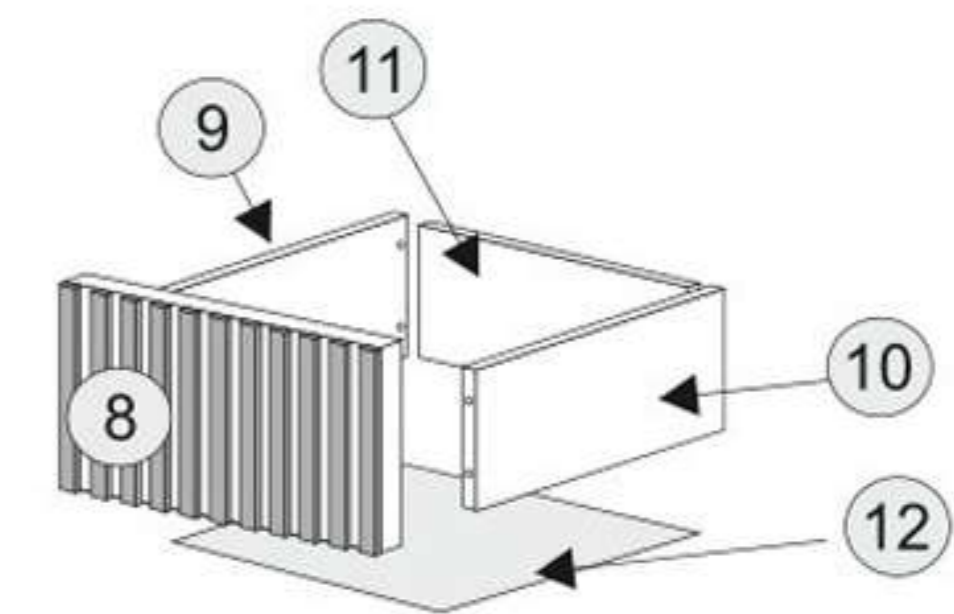

LENTEY 160 (Szafa / Skriňa / Szekrény)

- | | | |
|----|----------------------|-----------------------|
| PL | Instrukcja montażu | Karta gwarancyjna |
| D | Aufbauanleitung | der Garantieschein |
| GB | Assembly instruction | Guarantee certificate |
| SK | Návod na montáž | Záručný list |
| HU | Szerelési útmutató | Garancialevél |

	Wymiar / Size / Rozmer / Méret	X
1	1868x500	1
2	1868x482	1
2A	1868x482	1
3	1868x500	1
4	744x482	1
5	1582x500	1
6	1582x500	1
7	1898x409	2
8	770x242	2
9	400x150	2
10	400x150	2
11	686x150	2
12	716x405	2
13	1862x384	2
14	1370x384	2
15	386x482	6
16	1898x380	2