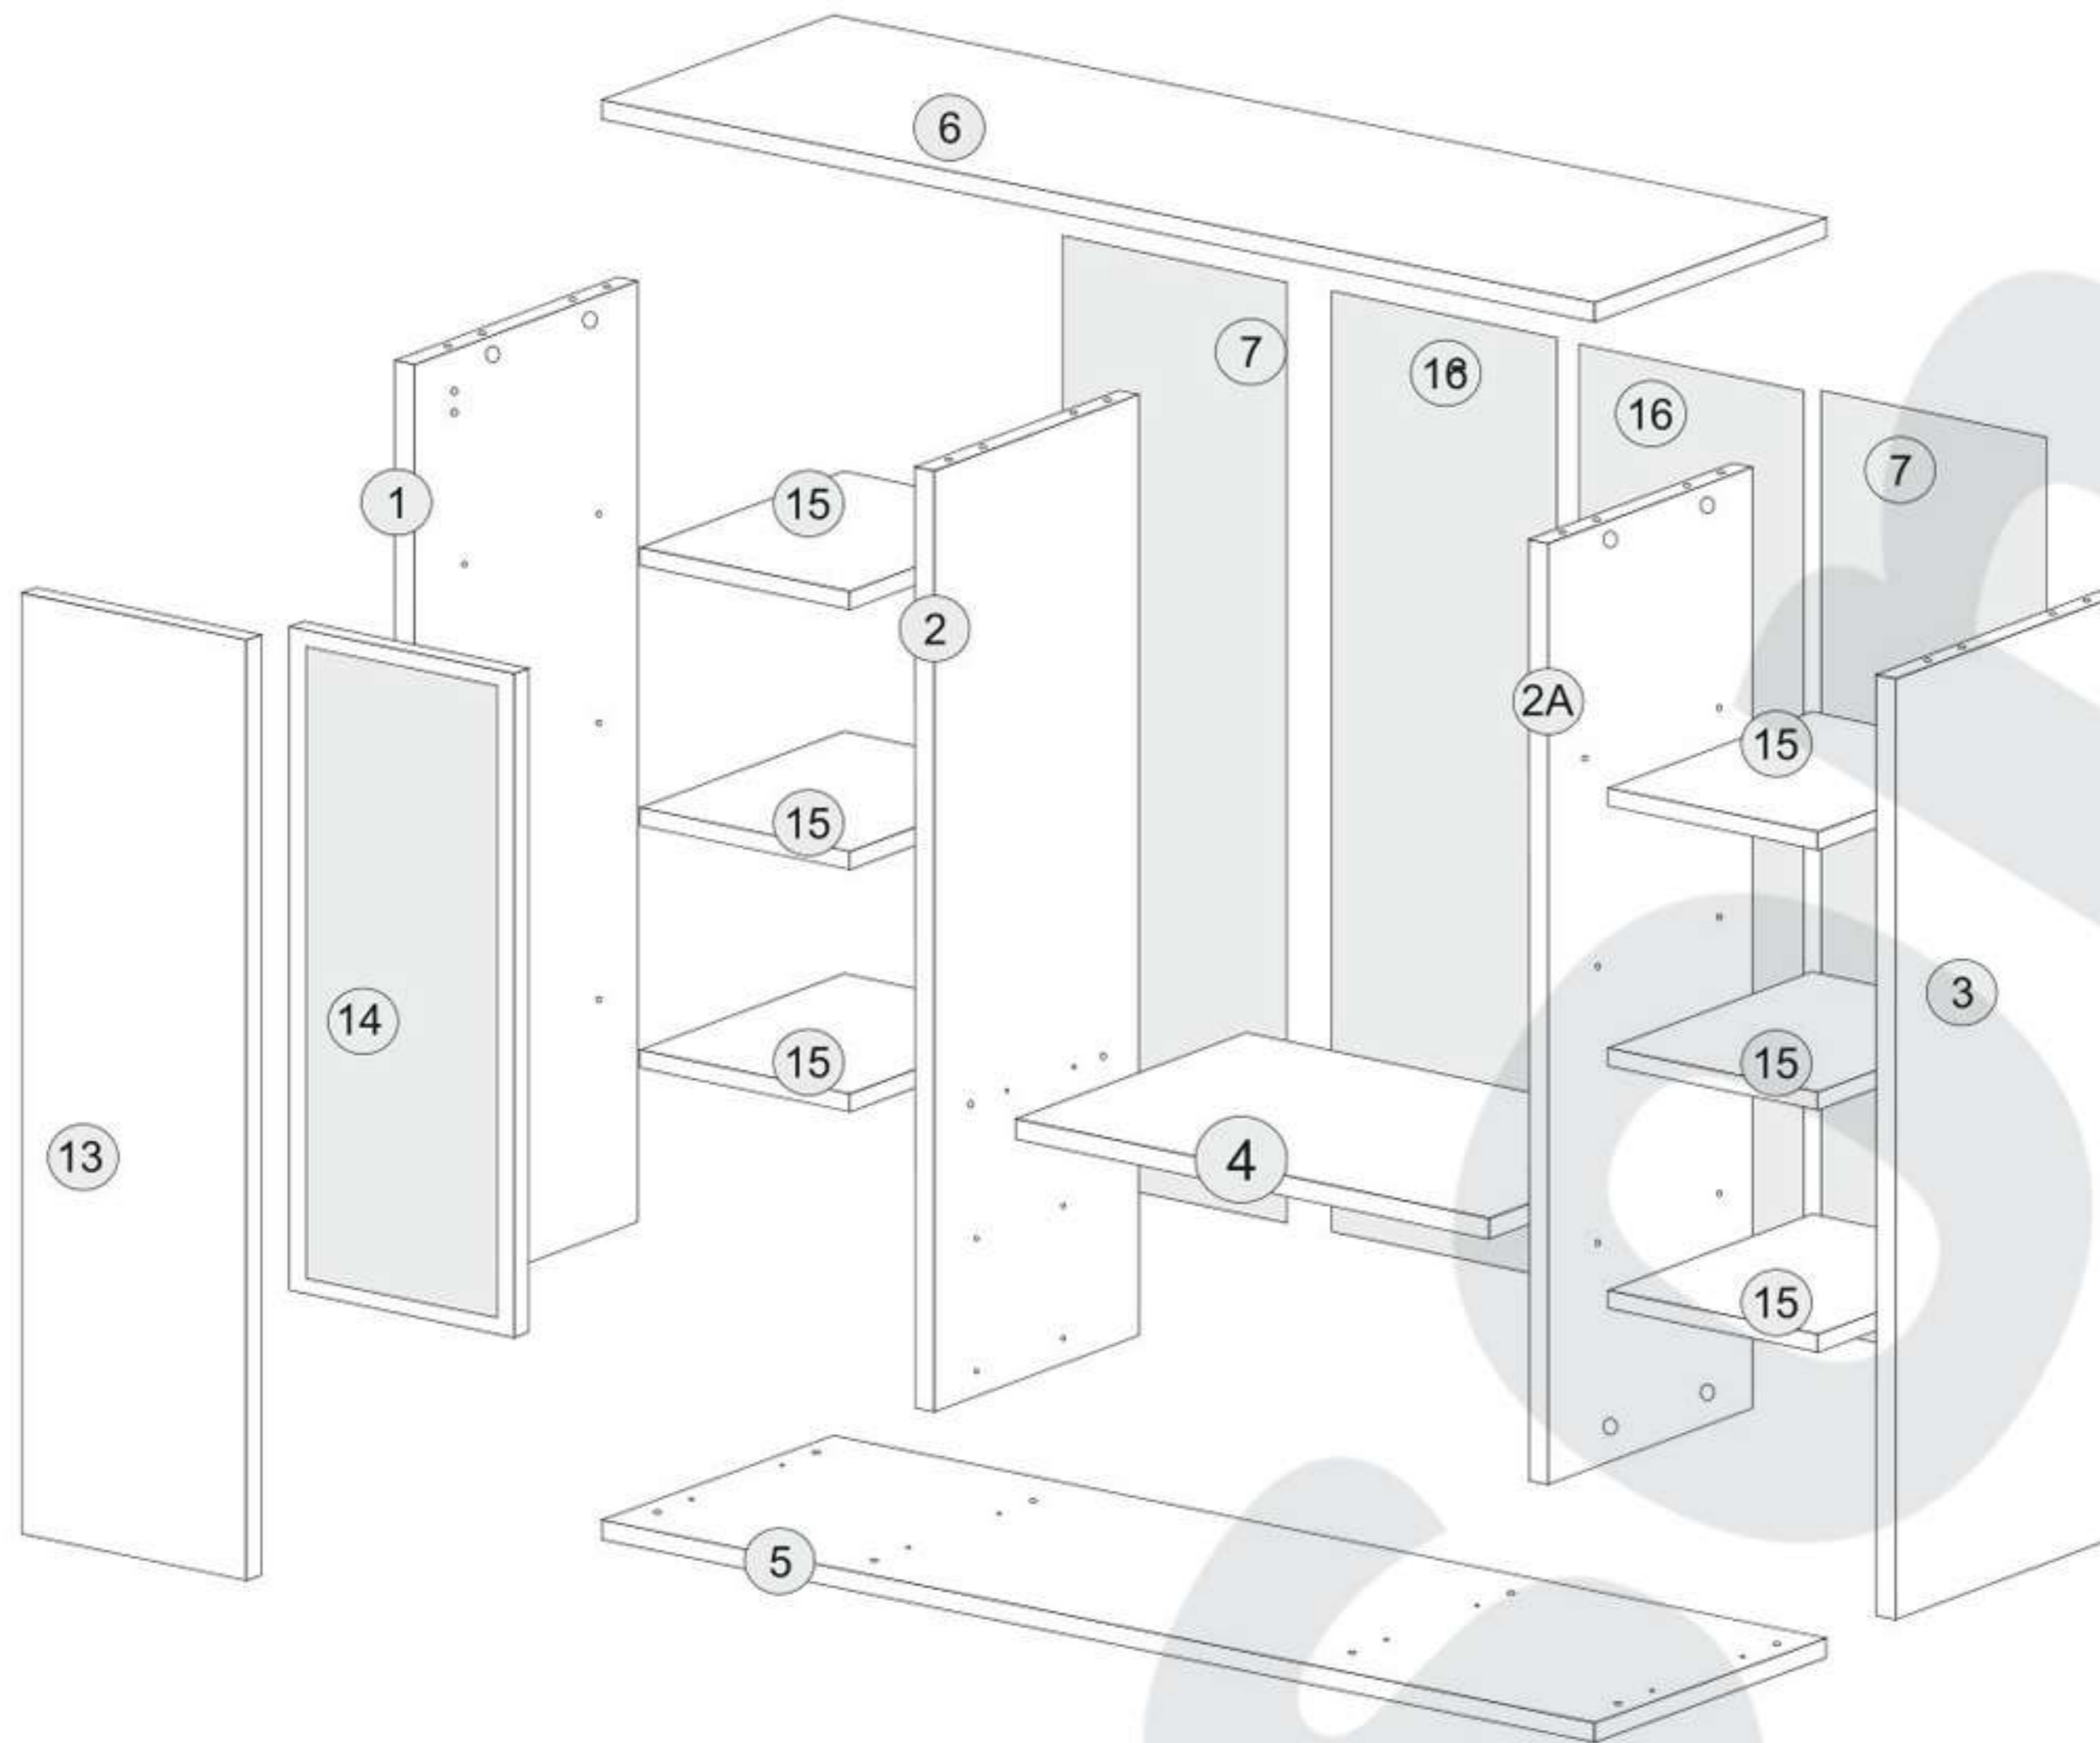

LENTEY 160 (Szafa / Skriňa / Szekrény)

- | | | |
|----|----------------------|-----------------------|
| PL | Instrukcja montażu | Karta gwarancyjna |
| D | Aufbauanleitung | der Garantieschein |
| GB | Assembly instruction | Guarantee certificate |
| SK | Návod na montáž | Záručný list |
| HU | Szerelési útmutató | Garancialevél |

	Wymiar / Size / Rozmer / Méret	X
1	1868x500	1
2	1868x482	1
2A	1868x482	1
3	1868x500	1
4	744x482	1
5	1582x500	1
6	1582x500	1
7	1898x409	2
8	770x242	2
9	400x150	2
10	400x150	2
11	686x150	2
12	716x405	2
13	1862x384	2
14	1370x384	2
15	386x482	6
16	1898x380	2