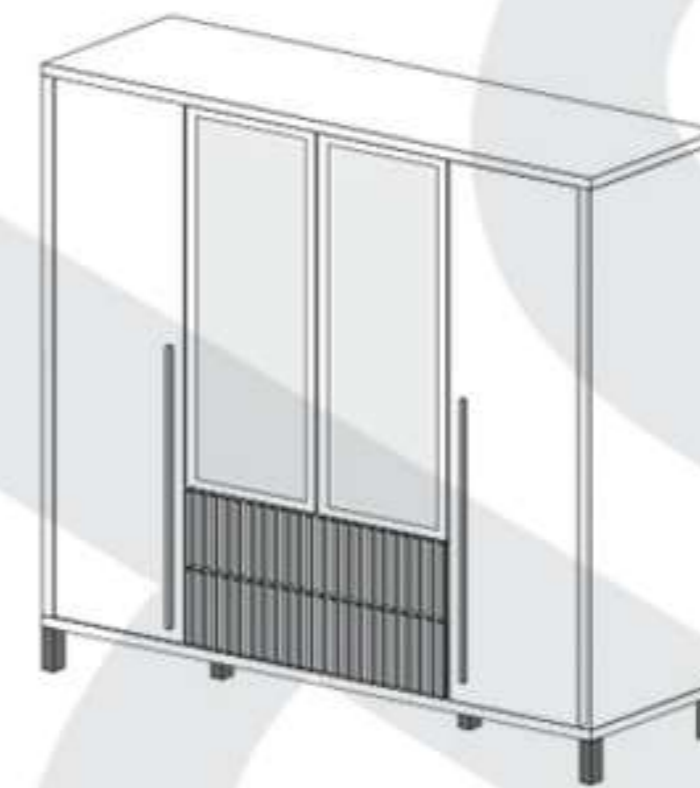

LENTEY 160 (Szafa / Skriňa / Szekrény)

- | | | |
|----|----------------------|-----------------------|
| PL | Instrukcja montażu | Karta gwarancyjna |
| D | Aufbauanleitung | der Garantieschein |
| GB | Assembly instruction | Guarantee certificate |
| SK | Návod na montáž | Záručný list |
| HU | Szerelési útmutató | Garancialevél |

	Wymiar / Size / Rozmer / Méret	X
1	1868x500	1
2	1868x482	1
2A	1868x482	1
3	1868x500	1
4	744x482	1
5	1582x500	1
6	1582x500	1
7	1898x409	2
8	770x242	2
9	400x150	2
10	400x150	2
11	686x150	2
12	716x405	2
13	1862x384	2
14	1370x384	2
15	386x482	6
16	1898x380	2