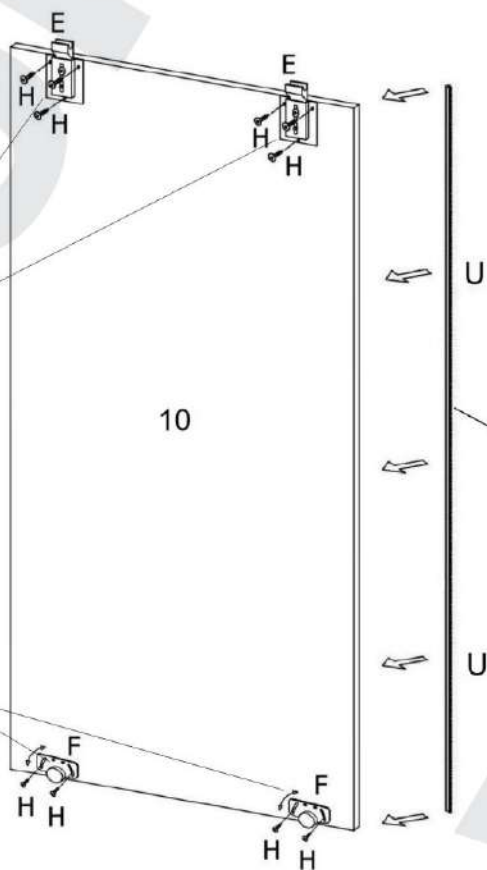

138

Predná časť dosky - bez PVC dyhy
 Přední část desky - bez PVC dyhy
 Szekrény előlap - PVC élzárás nélkül
 The front part of the board - lack veneer PCV

Predná časť dosky - PVC dyha
 Přední část desky - PVC dyha
 Szekrény előlap - PVC élzárással
 The front part of the board - veneer PCV

20	30	1	100-110
		4.0x13mm	
4	4		
4	4	68	4
2	8	4	8
4	2	2	4.2x13
4			

138

138