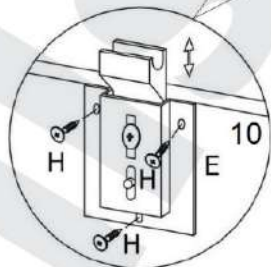

138

Predná časť dosky - bez PVC dyhy
 Přední část desky - bez PVC dyhy
 Szekrény előlap - PVC élzárás nélkül
 The front part of the board - lack veneer PCV

Predná časť dosky - PVC dyha
 Přední část desky - PVC dyha
 Szekrény előlap - PVC élzárással
 The front part of the board - veneer PCV

20	30	1	100-110
		4.0x13mm	
4	4		
4	4	68	4
2	8	4	8
4	2	2	4.2x13
4			

138

138