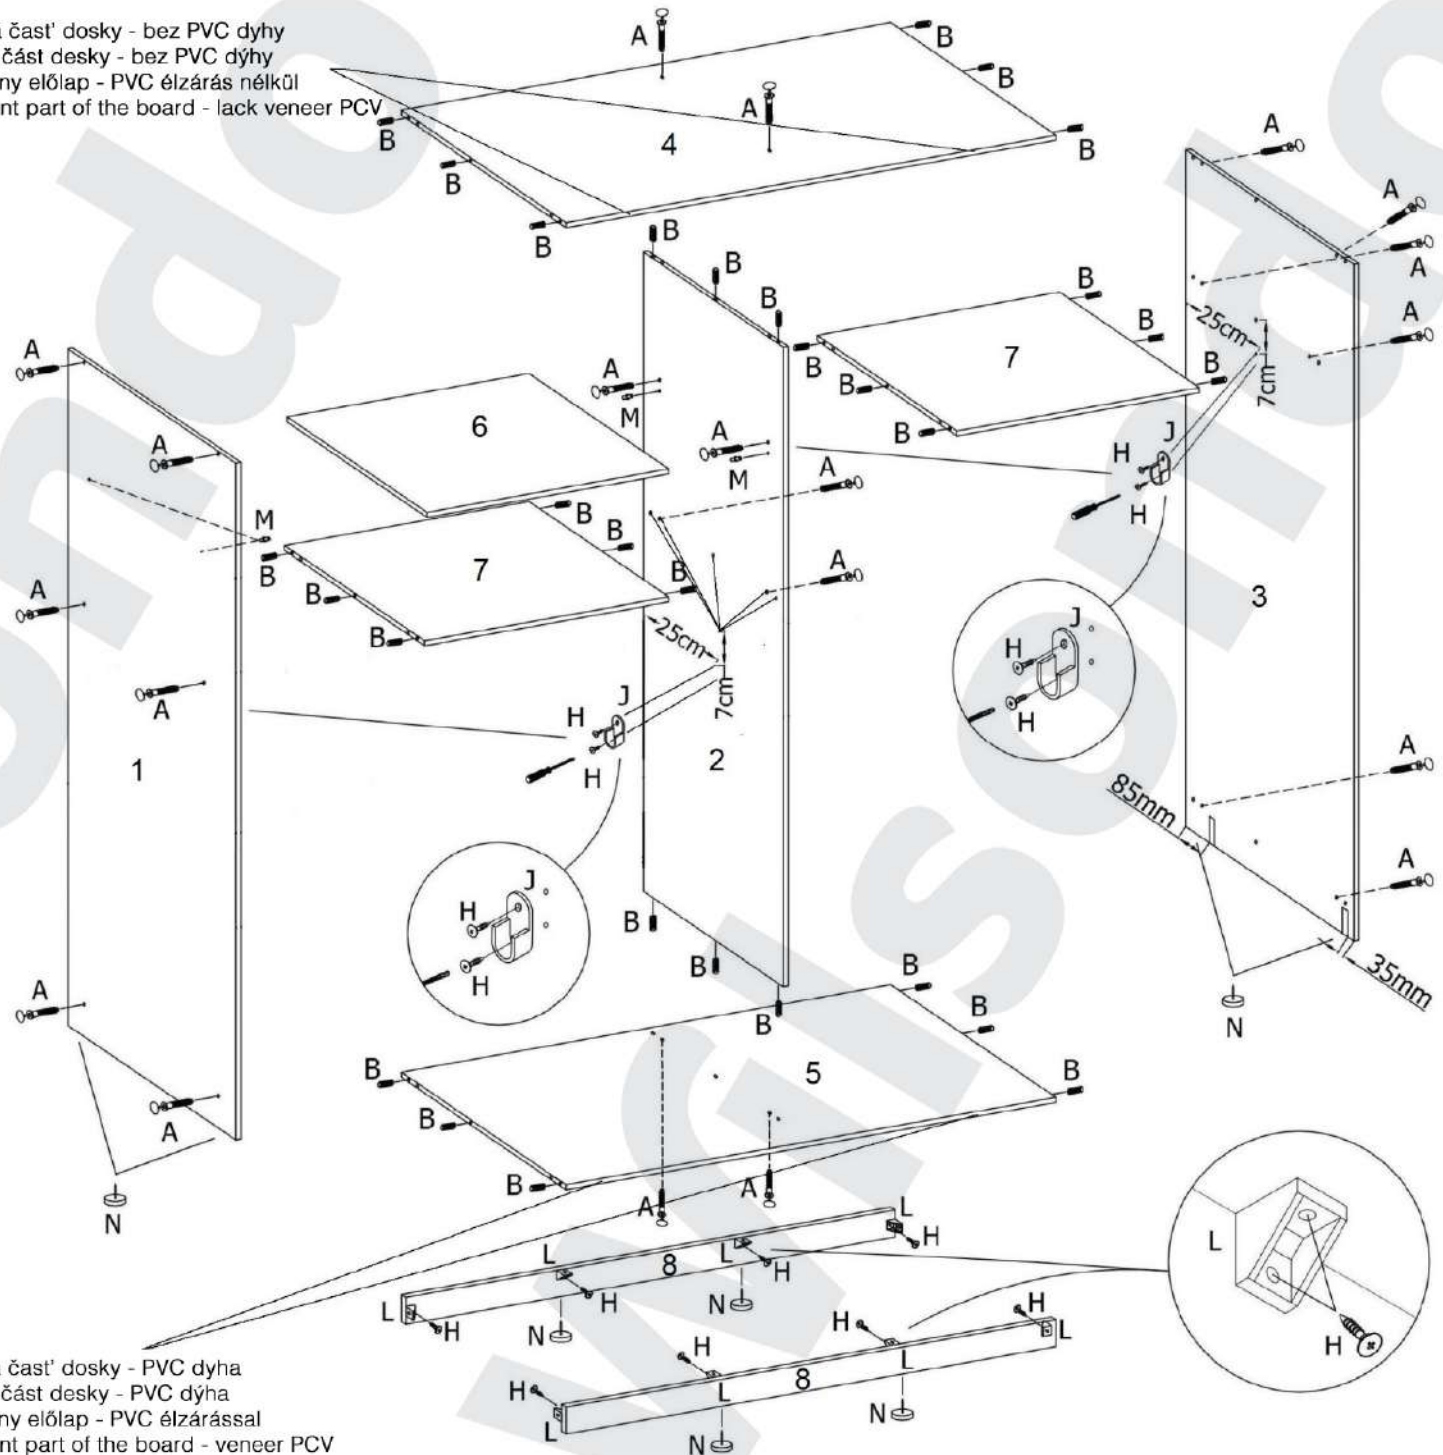

138

Predná časť dosky - bez PVC dyhy
 Přední část desky - bez PVC dyhy
 Szekrény előlap - PVC élzárás nélkül
 The front part of the board - lack veneer PCV

Predná časť dosky - PVC dyha
 Přední část desky - PVC dyha
 Szekrény előlap - PVC élzárással
 The front part of the board - veneer PCV

20	30	1	100-110
		4.0x13mm	
4	4		
4	4	68	4
2	8	4	8
4	2	2	4.2x13
4			

138

138