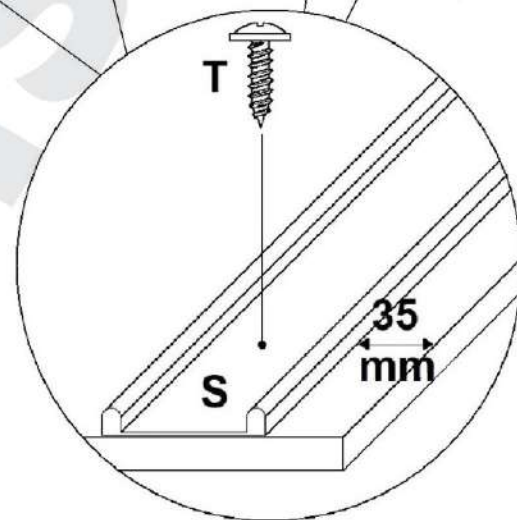

138

Predná časť dosky - bez PVC dyhy
 Přední část desky - bez PVC dyhy
 Szekrény előlap - PVC élzárás nélkül
 The front part of the board - lack veneer PCV

Predná časť dosky - PVC dyha
 Přední část desky - PVC dyha
 Szekrény előlap - PVC élzárással
 The front part of the board - veneer PCV

20	30	1	100-110
		4.0x13mm	
4	4		
4	4	68	4
2	8	4	8
4	2	2	4.2x13
4			

138

138