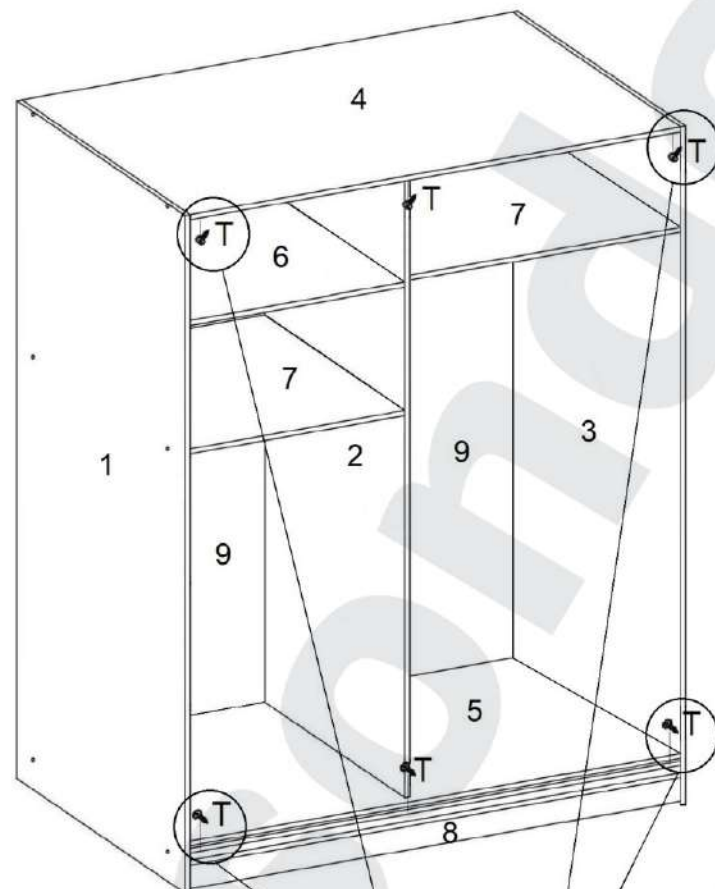

138

Predná časť dosky - bez PVC dyhy
 Přední část desky - bez PVC dyhy
 Szekrény előlap - PVC élzárás nélkül
 The front part of the board - lack veneer PCV

Predná časť dosky - PVC dyha
 Přední část desky - PVC dyha
 Szekrény előlap - PVC élzárással
 The front part of the board - veneer PCV

20	30	1	100-110
		4.0x13mm	
4	4		
4	4	68	4
2	8	4	8
4	2	2	4.2x13
4			

138

138