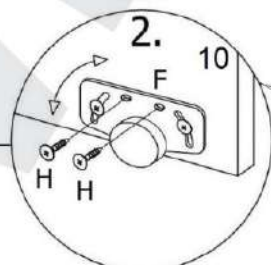

138

Predná časť dosky - bez PVC dyhy
 Přední část desky - bez PVC dyhy
 Szekrény előlap - PVC élzárás nélkül
 The front part of the board - lack veneer PCV

Predná časť dosky - PVC dyha
 Přední část desky - PVC dyha
 Szekrény előlap - PVC élzárással
 The front part of the board - veneer PCV

20	30	1	100-110
		4.0x13mm	
4	4		
4	4	68	4
2	8	4	8
4	2	2	4.2x13
4			

138

138