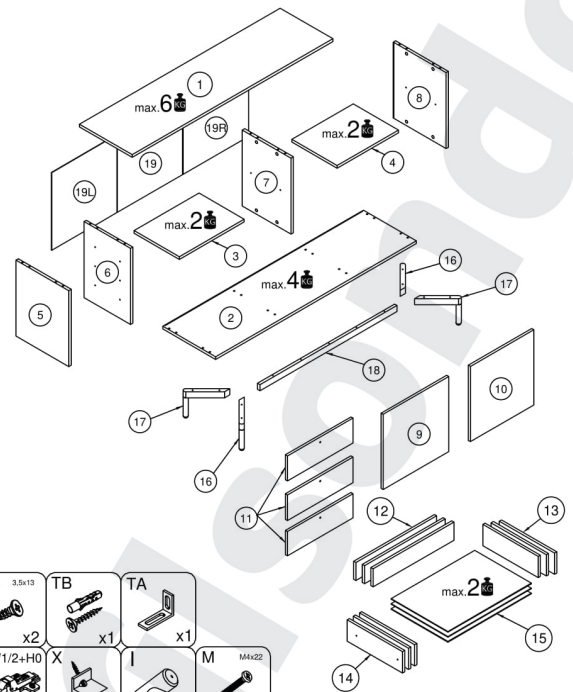

PL - KOMODA WERA 151 /
SK - KOMODA WERA 151 /
HU - WERA 151 KOMÓD

- (D) Montageanleitung
- (FR) Notice de montage
- (NL) Handleiding voor de montage
- (CZ) Montážní návod
- (HU) Szerelési útmutató
- (TR) Montaj talimatı

- (GB) Assembly Instructions
- (IT) Istruzioni di montaggio
- (PL) Instrukcja montażu
- (SK) Návod na montáž
- (RO) Instrucțiuni de montaj
- (RU) инструкции по монтажу

NS 3.5x13 x2	TB x1	TA x1							
PW1/2+H0 x2	X x16	I x4	M M4x22 x4						
W+H2 x2	N 3x20 x10	W 4x60 x13	GLUE x1	C x16	Z x12	ND 3.5x18 x21	K2 x1		
B x16	A 8x22 x16	HD 6x30 x4	H 6.3x13 x8	ZC x10	PPW 350mm x6	ZZ x8	V 3x13 x18		

1

2

3

5

4

6

7

8