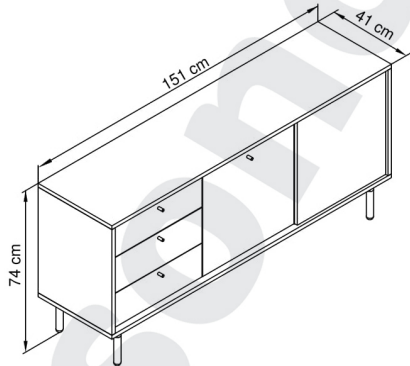

PL - KOMODA WERA 151 /
SK - KOMODA WERA 151 /
HU - WERA 151 KOMÓD

- (D) Montageanleitung
- (FR) Notice de montage
- (NL) Handleiding voor de montage
- (CZ) Montážní návod
- (HU) Szerelési útmutató
- (TR) Montaj talimatı

- (GB) Assembly Instructions
- (IT) Istruzioni di montaggio
- (PL) Instrukcja montażu
- (SK) Návod na montáž
- (RO) Instrucțiuni de montaj
- (RU) инструкции по монтажу