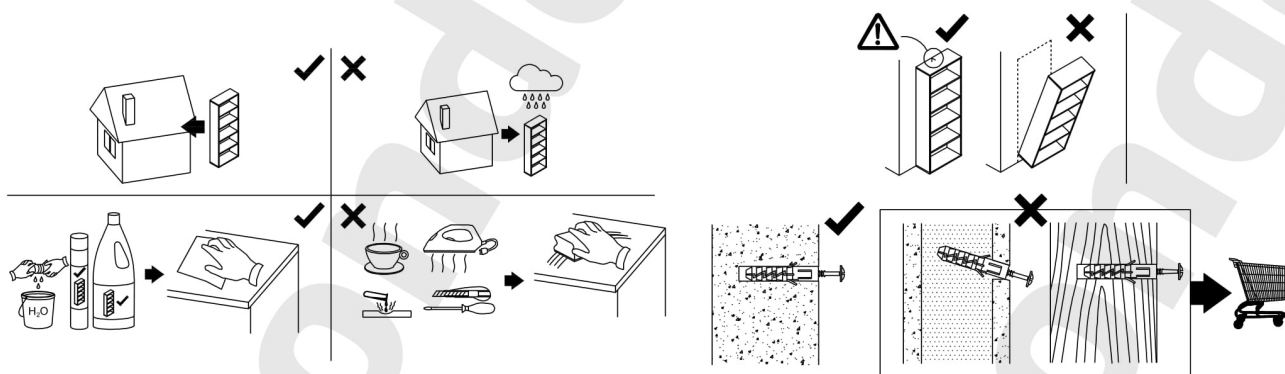

⚠ **Uwaga • Upozornění • Achtung • Attention • Caution • Figyelem**
Attenzione • Opgelet • Внимание • Atenție • Upozornenie • Dikkat ⚠

PL	Czyszczenie należy wykonać wyłącznie za pomocą ściereczki lub lekko nawilżonego ręcznika. Nie stosować środków czyszczących do szorowania.
CZ	Čistění je nutné vykonávat výhradně pomocí utěrky nebo lehce navlhčeného ručníku. Nepoužívejte čisticí prostředky obsahující abrazivní částice.
DE	Bitte nur mit einem Staubtuch oder leicht feuchtern Lappen reinigen. Keine scheuernden Putzmittel verwenden.
GB	Please only clean with a duster or damp cloth. Do not use any abrasive cleaners.
FR	Le nettoyage se fait uniquement à l'aide d'un torchon ou d'une serviette légèrement mouillée.
NL	Reinig alleen met een stofdoek of een lichtjes vochtige doek. Gebruik geen schurende poetsmiddelen.
IT	Pulire esclusivamente con un panno o un asciugamano umido.
HU	A tisztítás kizárólag törölközővel vagy enyhén nedves/tett törölköző segítségével végezhető. Súroló hatású tisztítószereket nem szabad használni.
RU	Очищайте от пыли тряпкой или слегка влажной ветошью. Не допускается применение чистящих средств, не предназначенных для ухода за мебелью.
RO	Curățarea trebuie efectuată numai cu o cârpă sau cu un prosop ușor umezit. Nu utilizați agenți de curățare abrazivi.
SK	Čistenie je nutné vykonávať pomocou suchej alebo mierne navlhčenej handričky. Nepoužívajte abrazívne čistiace prostriedky!
TR	Lütfen sadece bir tuz bezile veya hafif nemli yumuşak bir bezle siliniz. Aşındırıcı temizlik malzemeleri kullanmayınız.