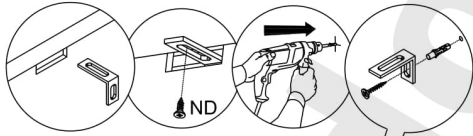

13

Wilsondo