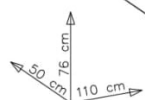

PL - KOMODA SVEND 2 (2S2D) / SK - KOMODA SVEND 2 (2S2D) / HU - KOMÓD SVEND 2 (2S2D)

#	ART. NR	X
1	401	1
2	402	3
3	101	1
4	102	1
5	001	2
6	801	1
7	601	2
8	701	2
9	301	4
10	305	2
11	050	2
12	501	1

A 36	D1 16	C 16	E 16	F9 4	P2 8	P1 16	H4 4	G6 4
F10 60	R2 12	S1 6	PR 2KPL	O11 1	J4 4	Z1 1		

1

2

3

7

	
O11	A
1	16

2x

8

	
F10	
20	
	
O11	
1	

2x

9

	
R2	S1
8	4

2x

10

	
P1	PR
8	2KPL

2x

11