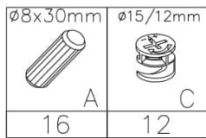

PL - KOMODA SVEND 2 (2S2D) / SK - KOMODA SVEND 2 (2S2D) / HU - KOMÓD SVEND 2 (2S2D)

#	ART. NR	X
1	401	1
2	402	3
3	101	1
4	102	1
5	001	2
6	801	1
7	601	2
8	701	2
9	301	4
10	305	2
11	050	2
12	501	1

A 36	D1 16	C 16	E 16	F9 4	P2 8	P1 16	H4 4	G6 4
F10 60	R2 12	S1 6	PR 2KPL	O11 1	J4 4	Z1 1		

1

2

3

7

	
O11	A
1	16

2x

8

	
F10	
20	
	
O11	
1	

2x

9

	
R2	S1
8	4

2x

10

	
P1	PR
8	2KPL

2x

11