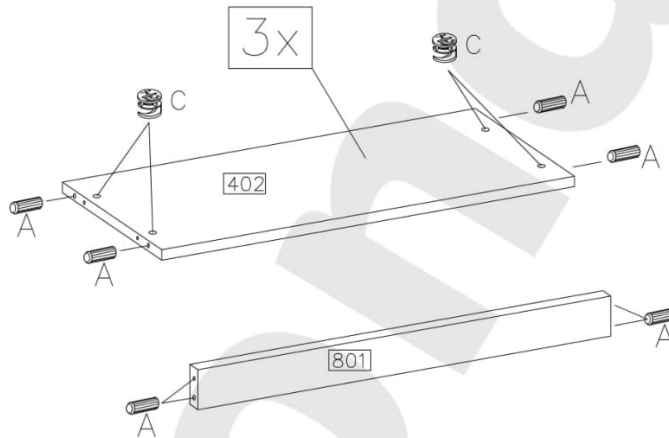

PL - KOMODA SVEND 2 (2S2D) / SK - KOMODA SVEND 2 (2S2D) / HU - KOMÓD SVEND 2 (2S2D)

#	ART. NR	X
1	401	1
2	402	3
3	101	1
4	102	1
5	001	2
6	801	1
7	601	2
8	701	2
9	301	4
10	305	2
11	050	2
12	501	1

A 36	D1 16	C 16	E 16	F9 4	P2 8	P1 16	H4 4	G6 4
F10 60	R2 12	S1 6	PR 2KPL	O11 1	J4 4	Z1 1		

1

2

3

7

	
O11	A
1	16

2x

8

	
F10	
20	
	
O11	
1	

2x

9

	
R2	S1
8	4

2x

10

	
P1	PR
8	2KPL

2x

11