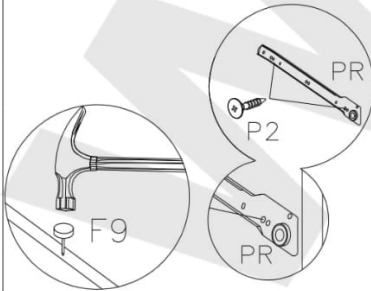

PL - KOMODA SVEND 2 (2S2D) / SK - KOMODA SVEND 2 (2S2D) / HU - KOMÓD SVEND 2 (2S2D)

#	ART. NR	X
1	401	1
2	402	3
3	101	1
4	102	1
5	001	2
6	801	1
7	601	2
8	701	2
9	301	4
10	305	2
11	050	2
12	501	1

A 36	D1 16	C 16	E 16	F9 4	P2 8	P1 16	H4 4	G6 4
F10 60	R2 12	S1 6	PR 2KPL	O11 1	J4 4	Z1 1		

1

2

3

7

	
O11	A
1	16

2x

8

	
F10	
20	
	
O11	
1	

2x

9

	
R2	S1
8	4

2x

10

	
P1	PR
8	2KPL

2x

11