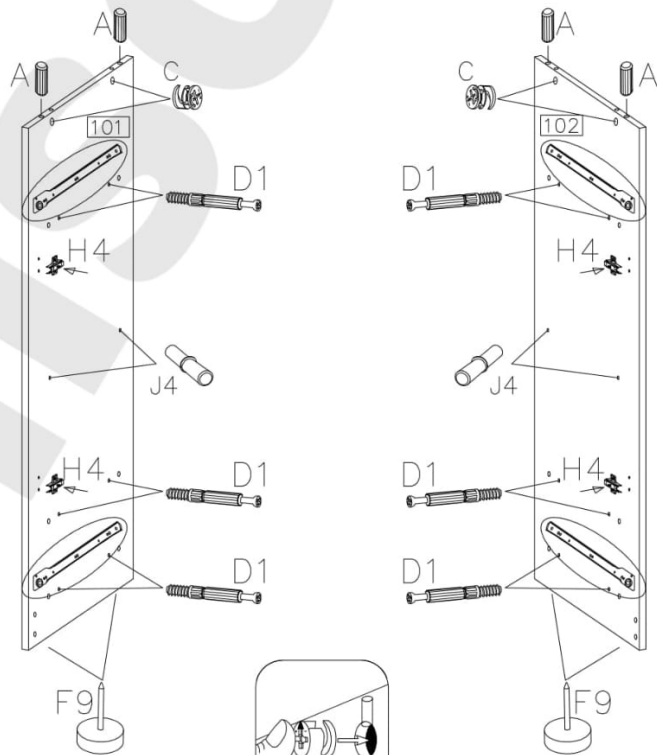

PL - KOMODA SVEND 2 (2S2D) / SK - KOMODA SVEND 2 (2S2D) / HU - KOMÓD SVEND 2 (2S2D)

#	ART. NR	X
1	401	1
2	402	3
3	101	1
4	102	1
5	001	2
6	801	1
7	601	2
8	701	2
9	301	4
10	305	2
11	050	2
12	501	1

A 36	D1 16	C 16	E 16	F9 4	P2 8	P1 16	H4 4	G6 4
F10 60	R2 12	S1 6	PR 2KPL	O11 1	J4 4	Z1 1		

1

2

3

7

	
O11	A
1	16

2x

8

	
F10	
20	
	
O11	
1	

2x

9

	
R2	S1
8	4

2x

10

	
P1	PR
8	2KPL

2x

11