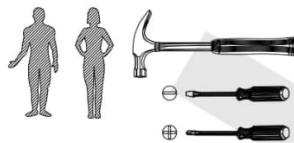

PL - KOMODA SVEND 2 (2S2D) / SK - KOMODA SVEND 2 (2S2D) / HU - KOMÓD SVEND 2 (2S2D)

#	ART. NR	X
1	401	1
2	402	3
3	101	1
4	102	1
5	001	2
6	801	1
7	601	2
8	701	2
9	301	4
10	305	2
11	050	2
12	501	1

A 36	D1 16	C 16	E 16	F9 4	P2 8	P1 16	H4 4	G6 4
F10 60	R2 12	S1 6	PR 2KPL	O11 1	J4 4	Z1 1		

1

2

3

7

	
O11	A
1	16

2x

8

	
F10	
20	
	
O11	
1	