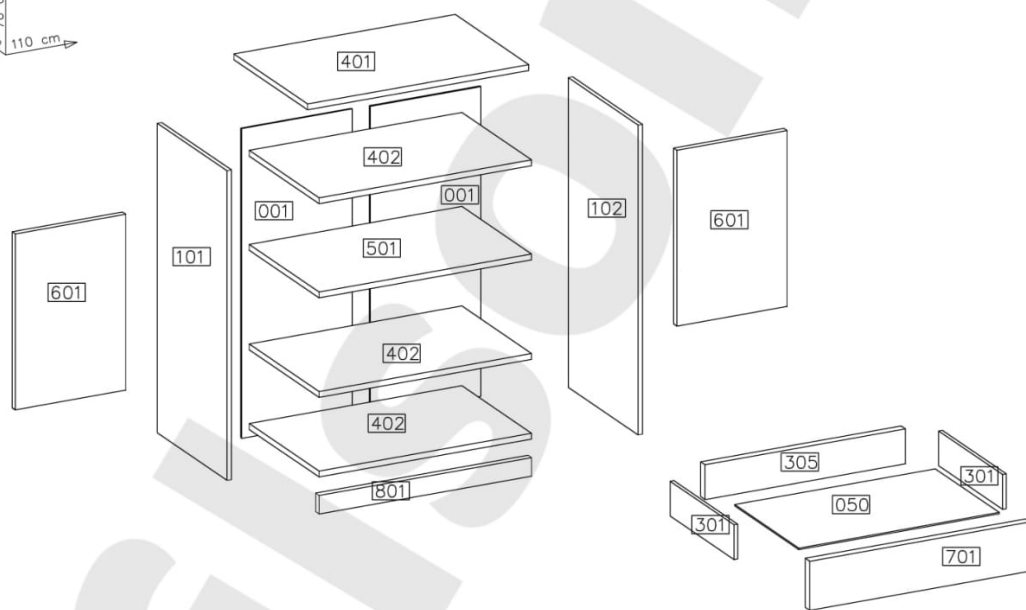

PL - KOMODA SVEND 2 (2S2D) / SK - KOMODA SVEND 2 (2S2D) / HU - KOMÓD SVEND 2 (2S2D)

#	ART. NR	X
1	401	1
2	402	3
3	101	1
4	102	1
5	001	2
6	801	1
7	601	2
8	701	2
9	301	4
10	305	2
11	050	2
12	501	1

A 36	D1 16	C 16	E 16	F9 4	P2 8	P1 16	H4 4	G6 4
F10 60	R2 12	S1 6	PR 2KPL	O11 1	J4 4	Z1 1		

1

2

3

7

	
O11	A
1	16

2x

8

	
F10	
20	
	
O11	
1	

2x

9

	
R2	S1
8	4

2x

10

	
P1	PR
8	2KPL

2x

11