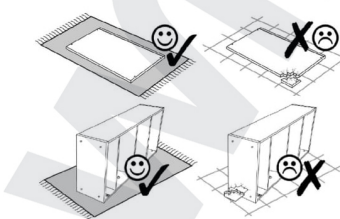

PL - KOMODA DEKO 100 /
 SK - KOMODA DEKO 100 /
 HU - DEKO 100 KOMÓD

- | | |
|--------------------------------|----------------------------|
| Ⓓ Montageanleitung | ⒼⒸ Assembly Instructions |
| ⒻⒼ Notice de montage | ⒻⒿ Istruzioni di montaggio |
| ⒻⒽ Handleiding voor de montage | ⒻⒾ Instrukcja montażu |
| ⒻⒿ Montážní návod | ⒻⒿ Návod na montáž |
| ⒻⒺ Szerelési útmutató | ⒻⒾ Instrucțiuni de montaj |
| ⒻⒿ Montaj talimati | ⒻⒿ Инструкции по монтажу |

1

					TB	TA	C	Z
					x1	x1	x28	x28
ZC	Y	W	YA	PC	NA	ND	Z	
x5	x5	x5	x10	x2	x5	x24	x4	
B	A	RPS	RC	H	NB	N	X	
x28	x44	x4	x2	x4	x24	x21	x8	

2

3

4

5

6

7