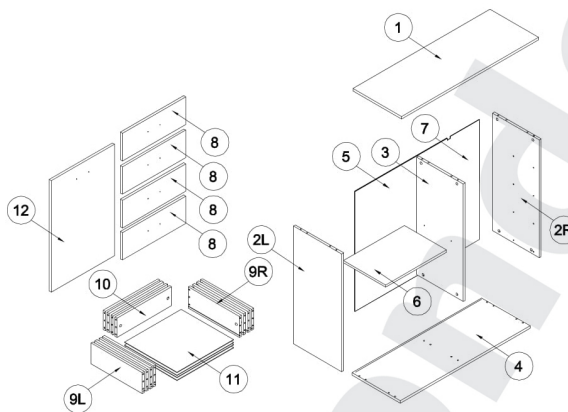

PL - KOMODA DEKO 100 /
 SK - KOMODA DEKO 100 /
 HU - DEKO 100 KOMÓD

- | | |
|--------------------------------|----------------------------|
| Ⓓ Montageanleitung | ⒼⒸ Assembly Instructions |
| ⒻⒼ Notice de montage | ⒻⒿ Istruzioni di montaggio |
| ⒻⒽ Handleiding voor de montage | ⒻⒾ Instrukcja montażu |
| ⒻⒿ Montážní návod | ⒻⒿ Návod na montáž |
| ⒻⒺ Szerelési útmutató | ⒻⒾ Instrucțiuni de montaj |
| ⒻⒿ Montaj talimati | ⒻⒿ Инструкции по монтажу |

1

					TB	TA	C	Z
					x1	x1	x28	x28
ZC	Y	W	YA	PC	NA	ND	Z	
x5	x5	x5	x10	x2	x5	x24	x4	
B	A	RPS	RC	H	NB	N	X	
x28	x44	x4	x2	x4	x24	x21	x8	

2

3

4

5

6

7

8

9

10

11

12

13

14

NB	3,5x13	RPS	TB	TA	NA	4x13
x24		x4	x1	x1	x1	