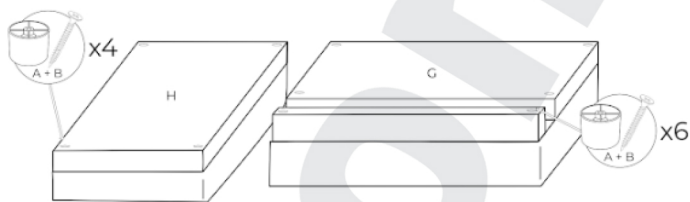

Judo

CZ - Před instalací zkontrolujte obsah instalačního balíku.

HU - Az összeszerelés előtt ellenőrizze a csomag tartalmát.

A	B	C	D	E	F	G	H	I	J	K
10 pcs	15 pcs	2 pcs	8 pcs	4 pcs	2 pcs	1 pcs	1 pcs	1 pcs	1 pcs	1 pcs

1. SK - Zaskrutkujte nohy na vyznačených miestach.

CZ - Zašroubujte nohy na vyznačených místech.

HU - Csavarozza oda a lábakat a kijelölt helyekre.