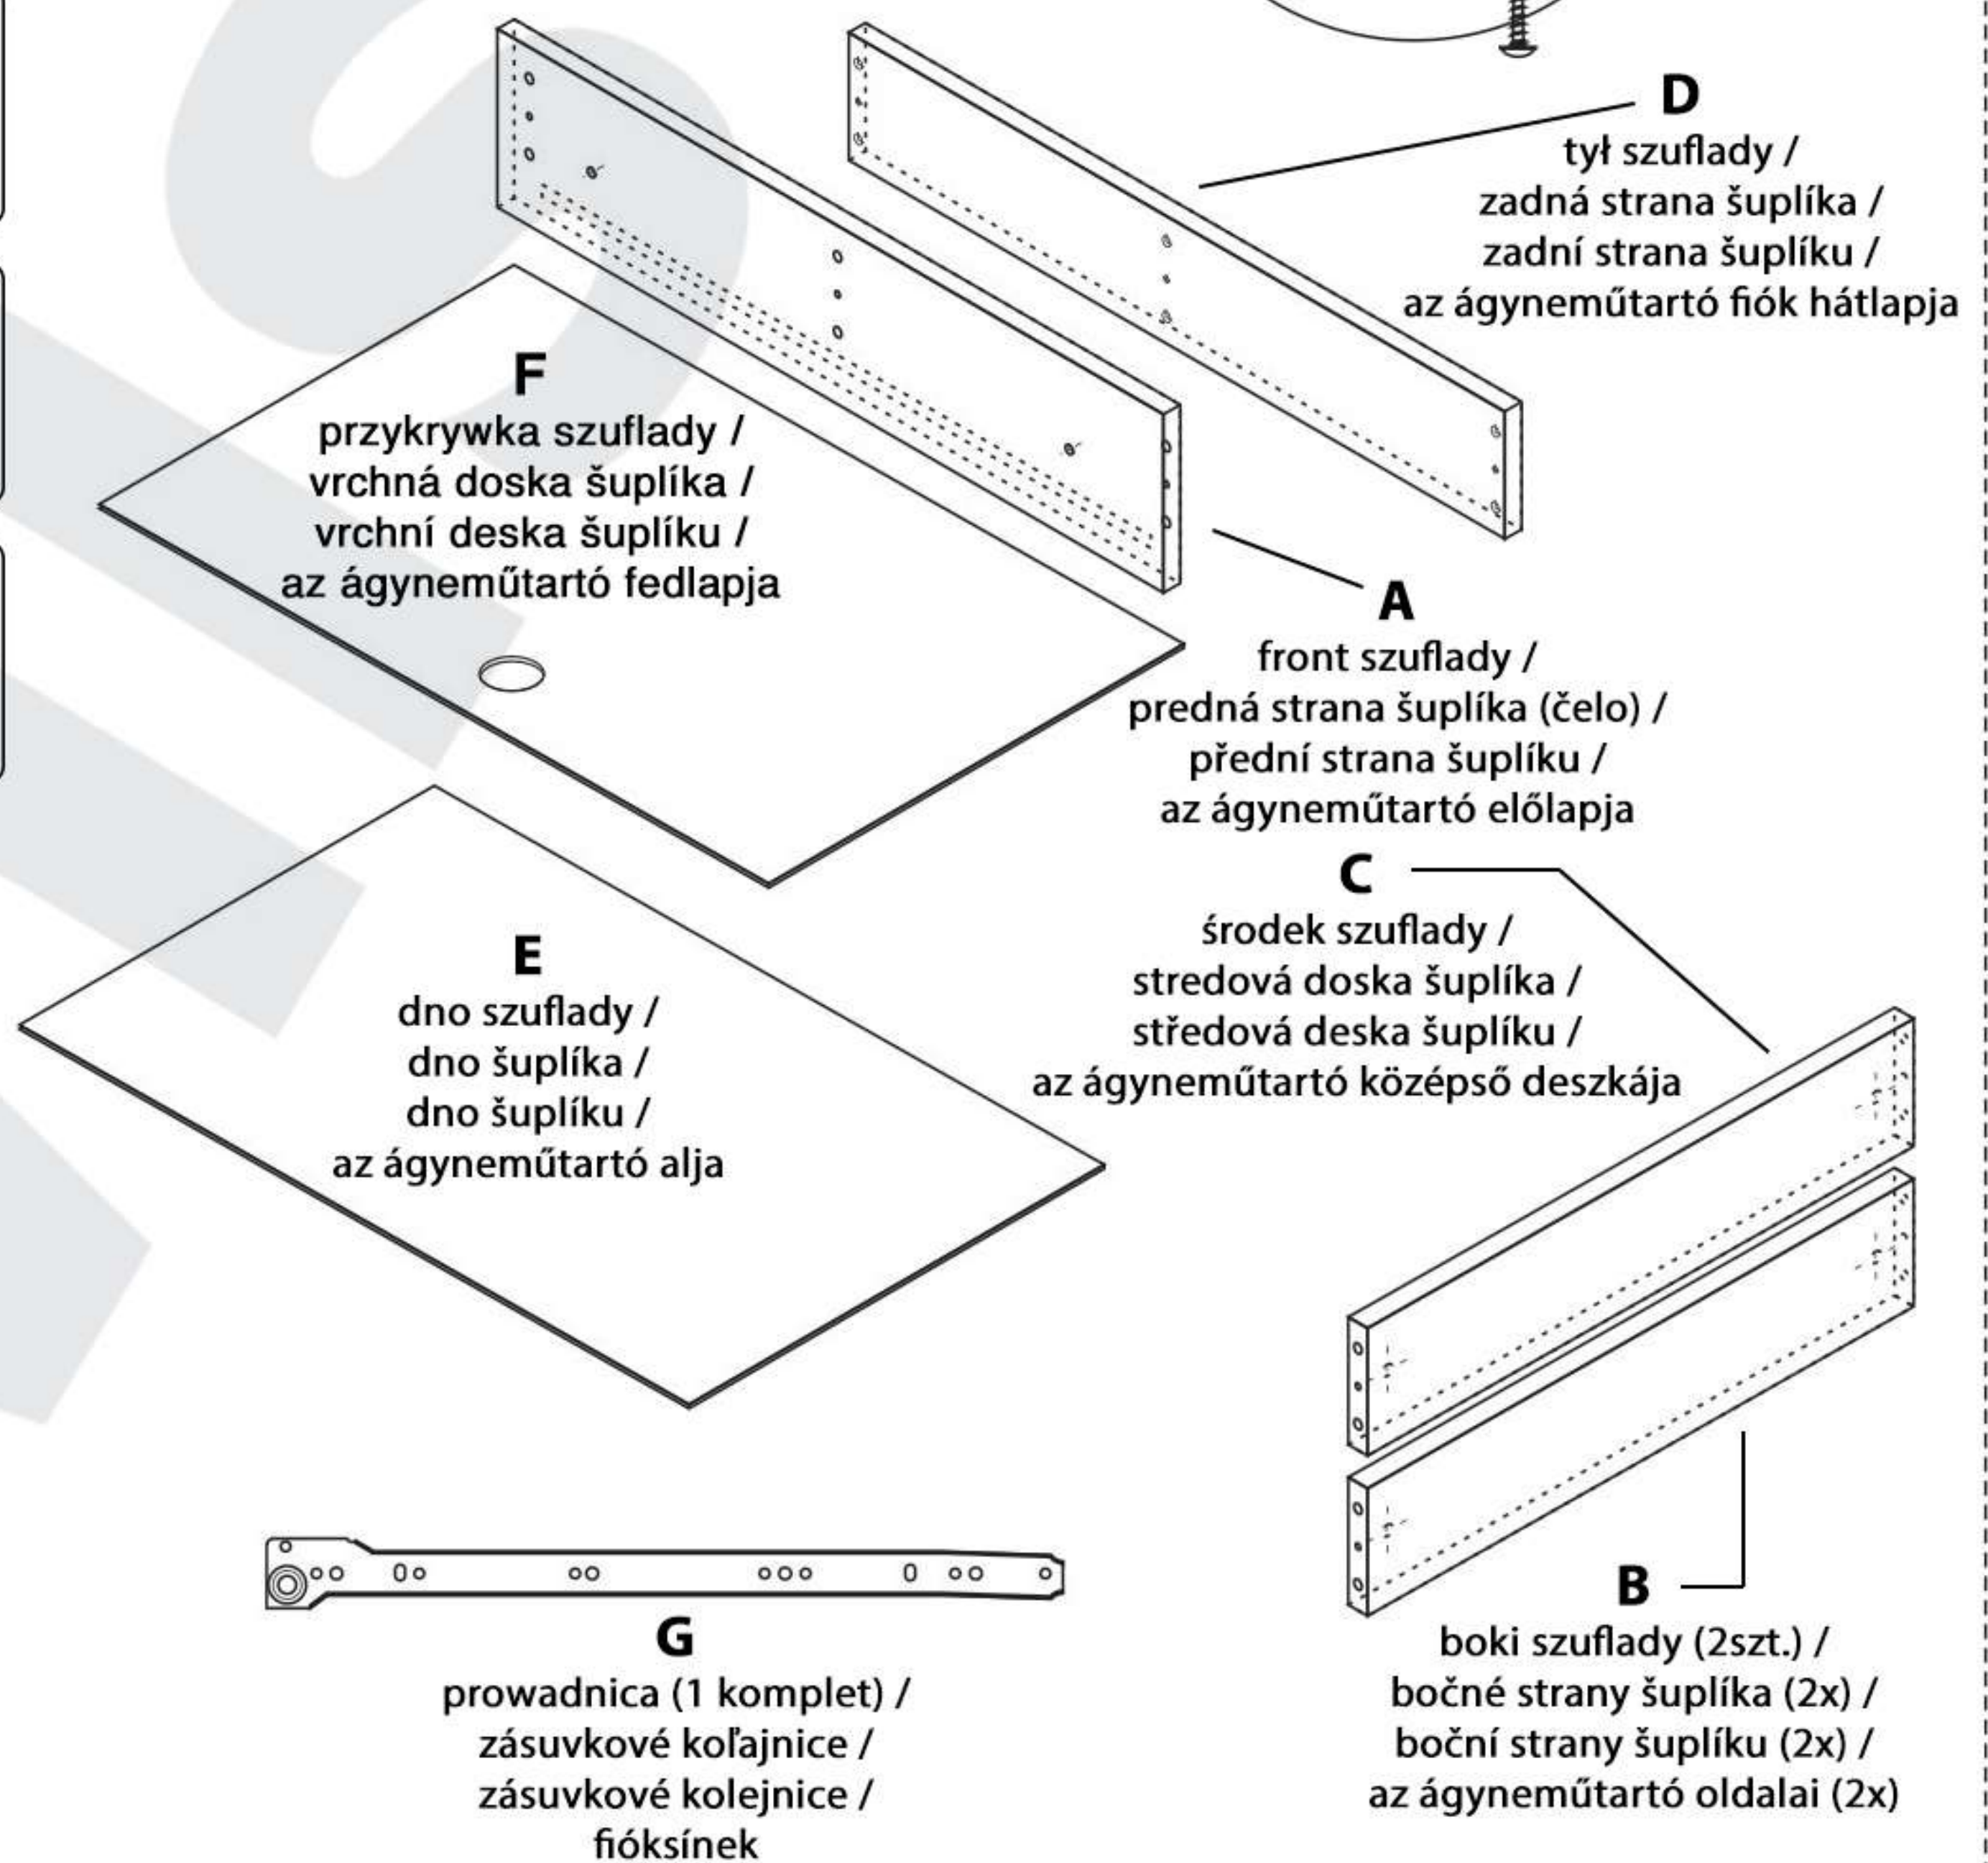

MONTAŻ SZUFLADY / MONTÁŽ ŠUPLÍKA / MONTÁŽ ŠUPLÍKU / ÁGYNEMŰTARTÓ FIÓK ÖSSZESZERELÉSE

CZĘŚCI SZUFLADY / ČASTI ŠUPLÍKA / ČÁSTI ŠUPLÍKU / AZ ÁGYNEMŰTARTÓ RÉSZEI

MONTAŻ PROWADNICY / MONTÁŽ VODIACEJ ZOSTAVY / MONTÁŽ VODÍCÍ SESTAVY / A VEZETŐSÍN ÖSSZESZERELÉSE

Lewy bok łózcza /
 Ľavý bok postielky /
 Levý bok postýlky /
 A kiságy bal oldala

1:1

Front łózcza /
 Predná časť postielky /
 Přední část postýlky /
 A kiságy eleje

G prowadnica lewa /
 ľavá zásuvková koľajnica /
 levá zásuvková kolejnice /
 baloldali vezetősín

5-6x

XX XX XX

5-6x

prowadnica lewa /
 ľavá zásuvková koľajnica /
 levá zásuvková kolejnice /
 baloldali vezetősín

prowadnica prawa /
 pravá zásuvková koľajnica /
 pravá zásuvková kolejnice /
 jobboldali vezetősín

CZĘŚCI / ČASTI / ČÁSTI / RÉSZEI: