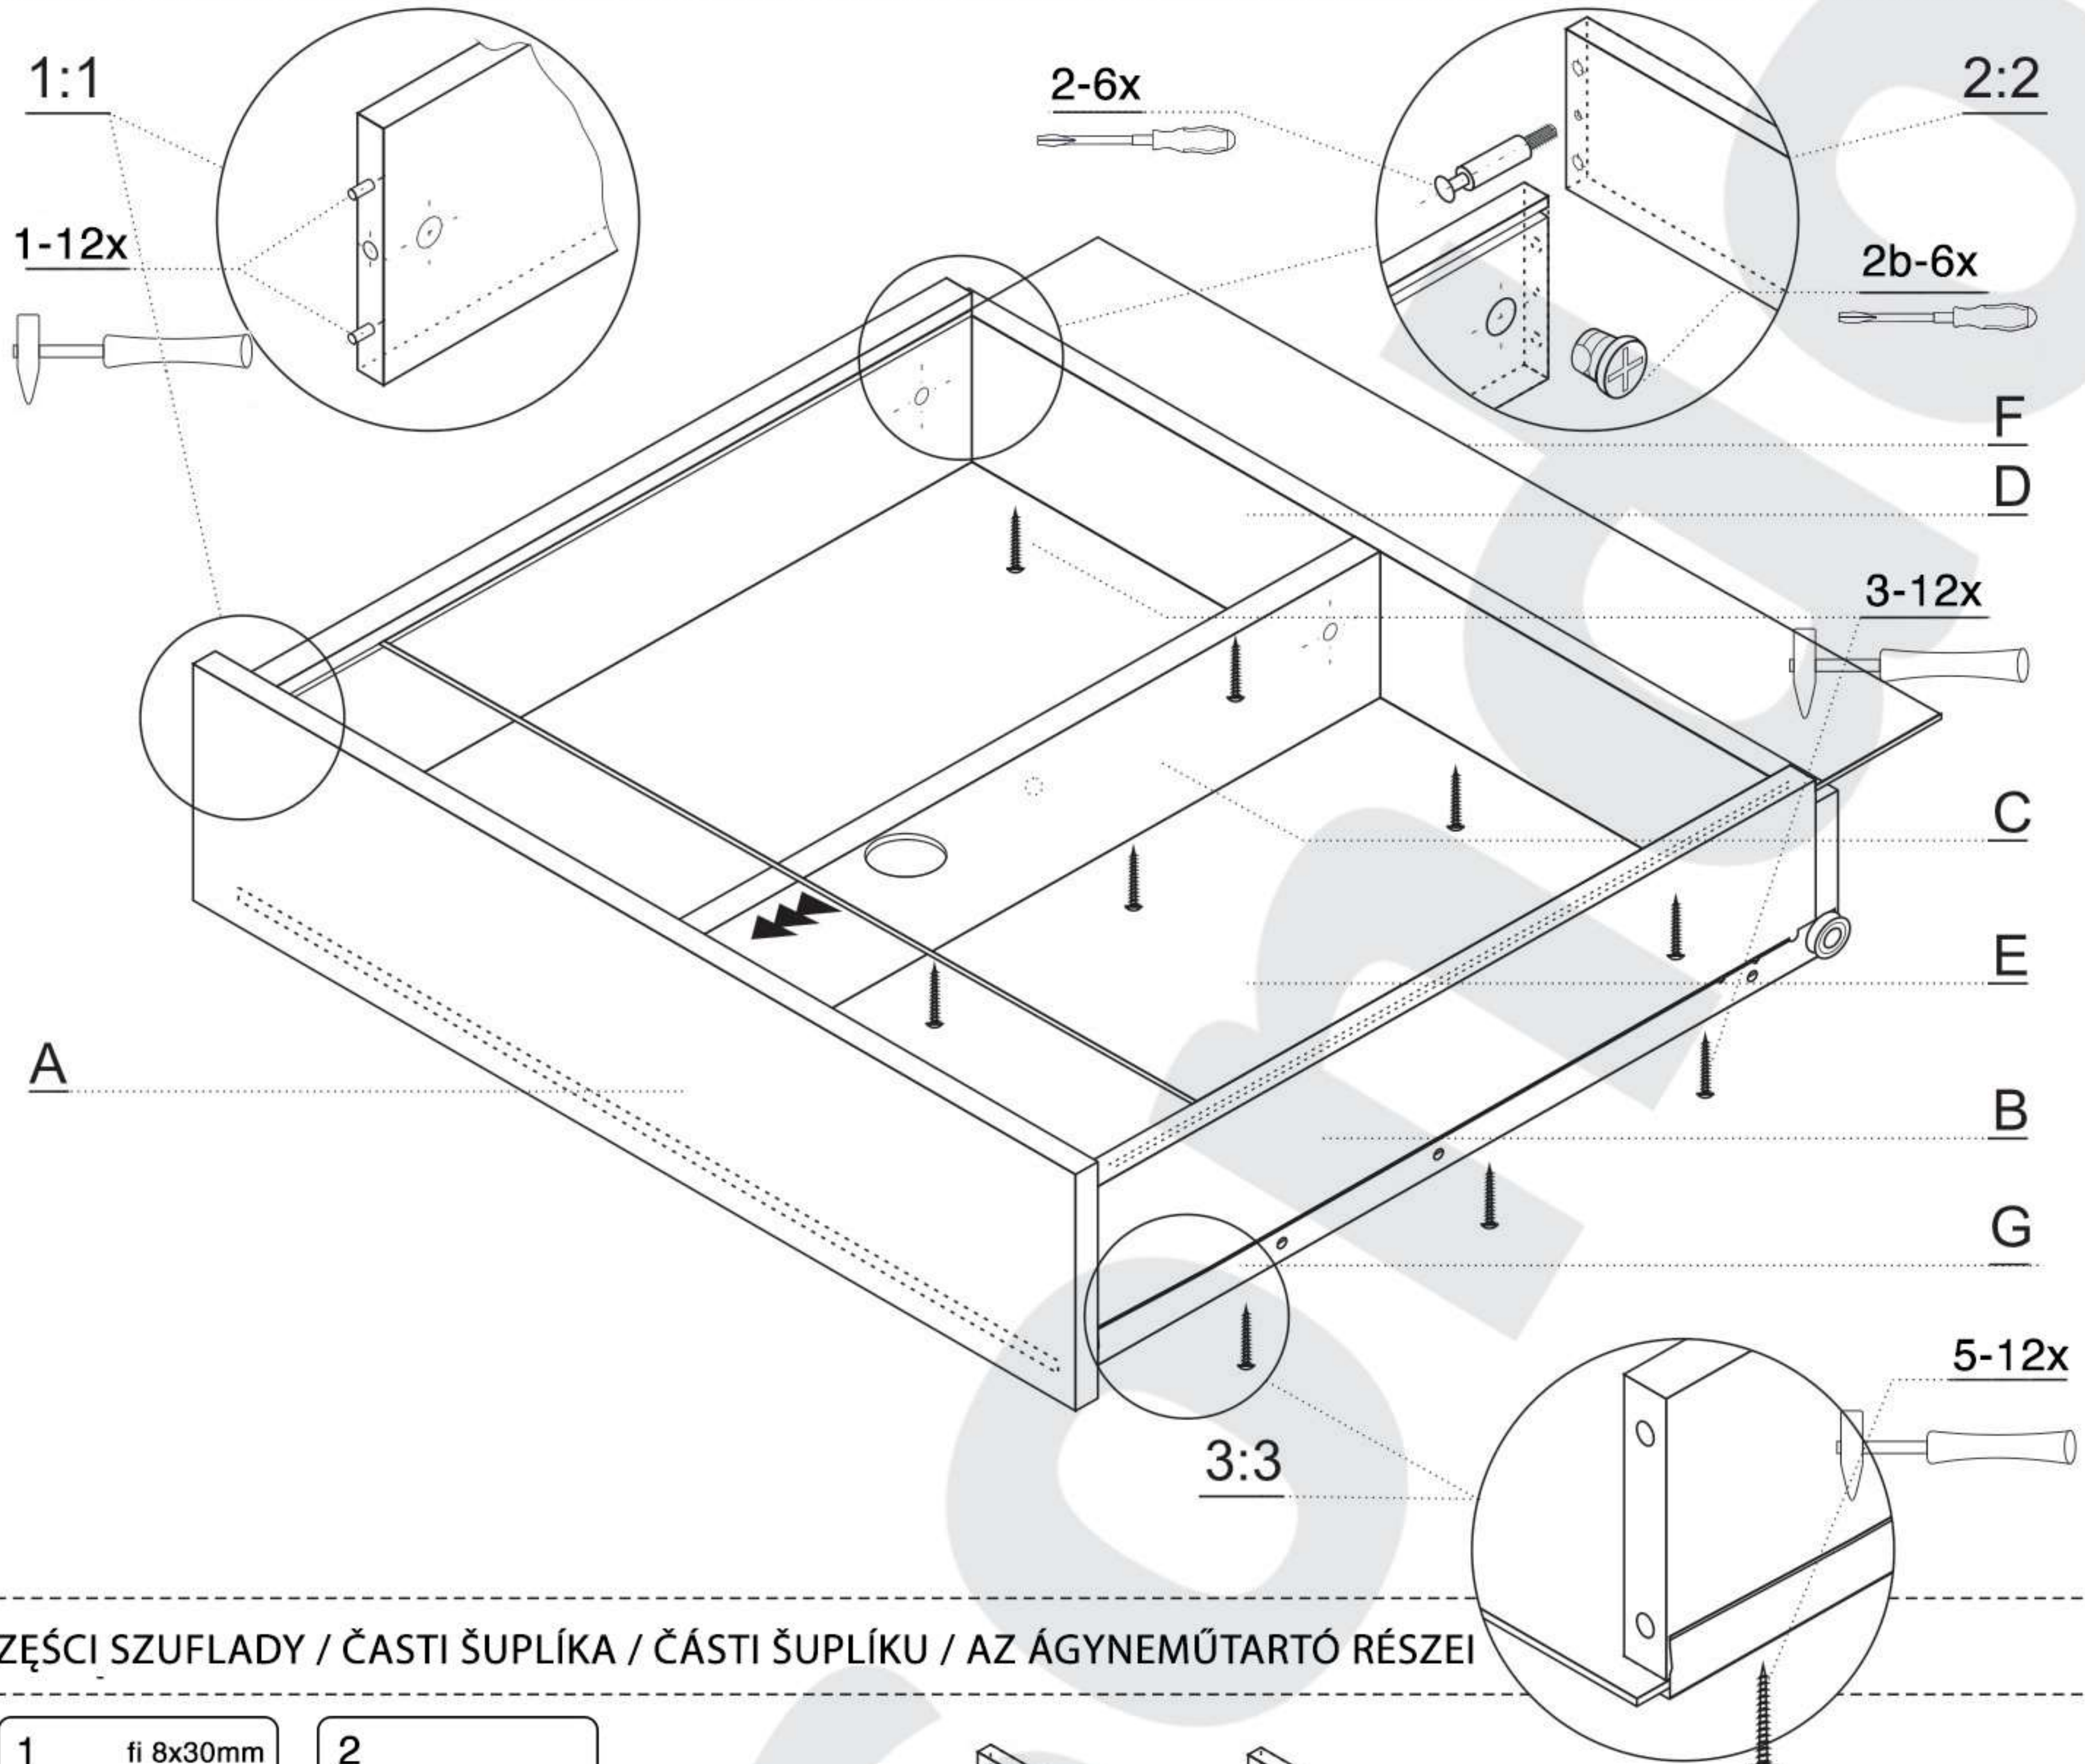

MONTAŻ SZUFLADY / MONTÁŽ ŠUPLÍKA / MONTÁŽ ŠUPLÍKU / ÁGYNEMŰTARTÓ FIÓK ÖSSZESZERELÉSE

CZĘŚCI SZUFLADY / ČASTI ŠUPLÍKA / ČÁSTI ŠUPLÍKU / AZ ÁGYNEMŰTARTÓ RÉSZEI

MONTAŻ PROWADNICY / MONTÁŽ VODIACEJ ZOSTAVY / MONTÁŽ VODÍCÍ SESTAVY / A VEZETŐSÍN ÖSSZESZERELÉSE

Lewy bok łózcza /
 Ľavý bok postielky /
 Levý bok postýlky /
 A kiságy bal oldala

1:1

Front łózcza /
 Predná časť postielky /
 Přední část postýlky /
 A kiságy eleje

G prowadnica lewa /
 ľavá zásuvková koľajnica /
 levá zásuvková kolejnice /
 baloldali vezetősín

5-6x

XX XX XX

5-6x

prowadnica lewa /
 ľavá zásuvková koľajnica /
 levá zásuvková kolejnice /
 baloldali vezetősín

prowadnica prawa /
 pravá zásuvková koľajnica /
 pravá zásuvková kolejnice /
 jobboldali vezetősín