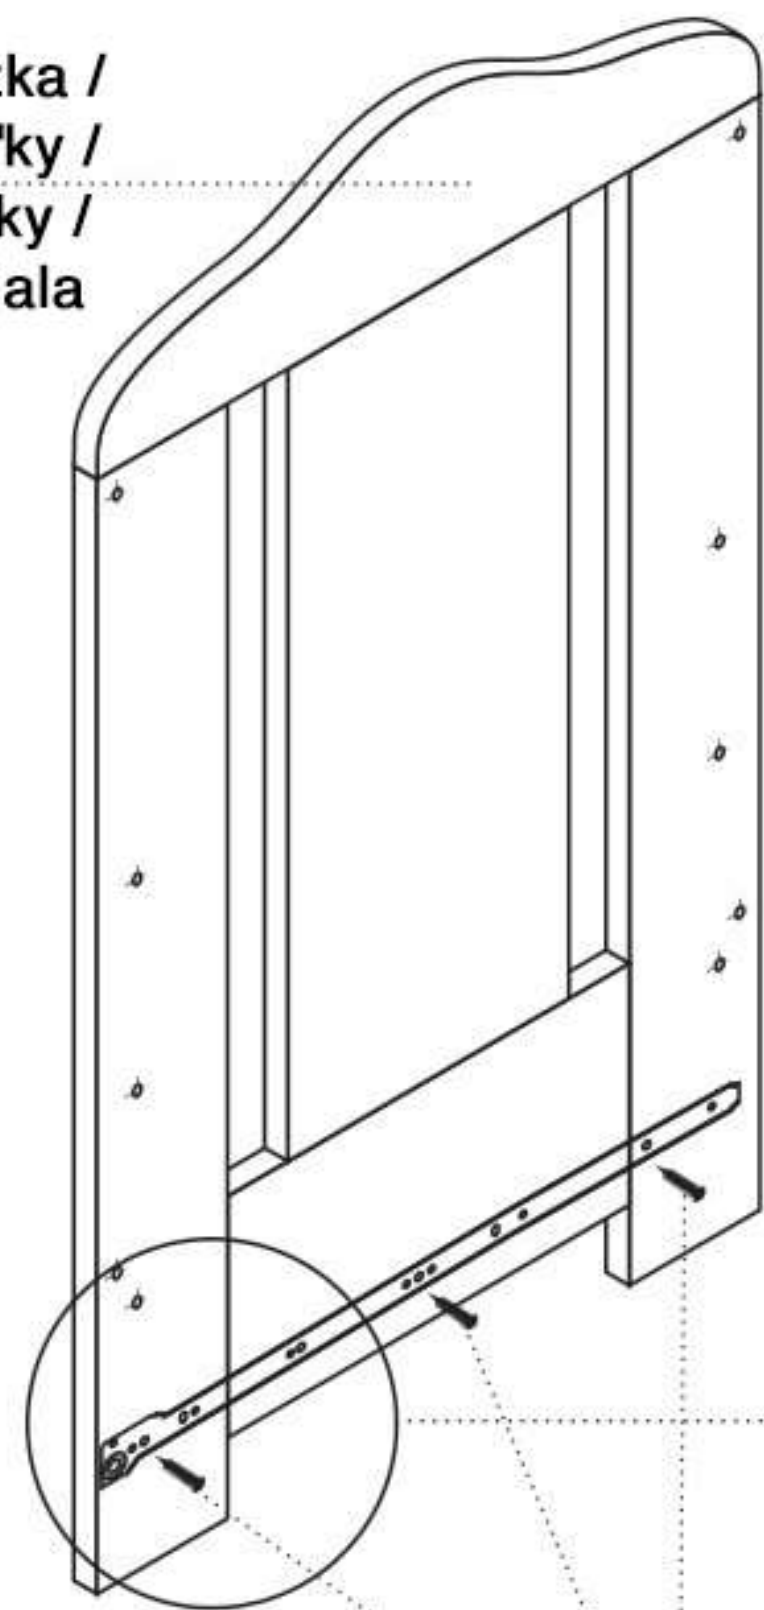

MONTAŻ SZUFLADY / MONTÁŽ ŠUPLÍKA / MONTÁŽ ŠUPLÍKU / ÁGYNEMŰTARTÓ FIÓK ÖSSZESZERELÉSE

CZĘŚCI SZUFLADY / ČASTI ŠUPLÍKA / ČÁSTI ŠUPLÍKU / AZ ÁGYNEMŰTARTÓ RÉSZEI

MONTAŻ PROWADNICY / MONTÁŽ VODIACEJ ZOSTAVY / MONTÁŽ VODÍCÍ SESTAVY / A VEZETŐSÍN ÖSSZESZERELÉSE

Lewy bok łózcza /
 Ľavý bok postielky /
 Levý bok postýlky /
 A kiságy bal oldala

1:1

Front łózcza /
 Predná časť postielky /
 Přední část postýlky /
 A kiságy eleje

G prowadnica lewa /
 ľavá zásuvková koľajnica /
 levá zásuvková kolejnice /
 baloldali vezetősín

5-6x

XX XX XX

5-6x

prowadnica lewa /
 ľavá zásuvková koľajnica /
 levá zásuvková kolejnice /
 baloldali vezetősín

prowadnica prawa /
 pravá zásuvková koľajnica /
 pravá zásuvková kolejnice /
 jobboldali vezetősín