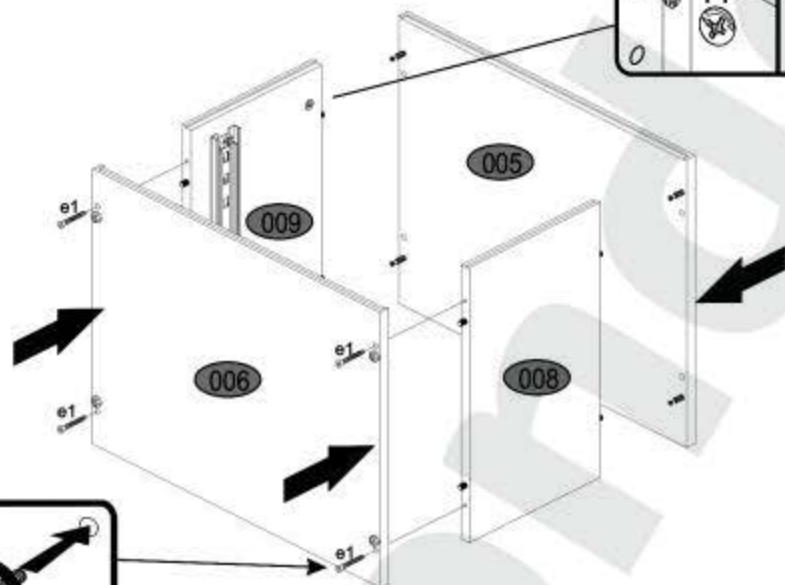

GROSSO

Code	Dimensions				Package
001 (A)	1200	498	16	1	1/1
002 (B)	727	497	16	1	1/1
003 (E)	420	599	16	1	1/1
004 (C)	860	291	16	1	1/1
005 (D)	550	450	16	1	1/1
006 (F)	550	430	16	1	1/1
007 (J)	546	261	16	1	1/1
008 (K)	250	430	16	1	1/1
009 (L)	250	430	16	1	1/1
010 (M)	291	291	16	1	1/1
011 (N)	458	180	16	1	1/1
012 (S)	400	180	16	1	1/1
013 (R)	400	180	16	1	1/1
014 (P)	291	246	16	1	1/1
015 (O)	291	246	16	1	1/1
016 (T)	275	246	16	1	1/1
017 (W)	727	366	16	1	1/1
018 (H)	600	247	16	1	1/1
019 (G)	599	247	16	1	1/1
020 (I)	598	246	16	1	1/1
021 (Q)	291	246	16	1	1/1
022 (U)	476	402	3	1	1/1
023 (V)	268	534	3	1	1/1
accessories					1 1/1

1

2

3

4

5

6

7

8

9

10

11

! a=b

12

13

14

15