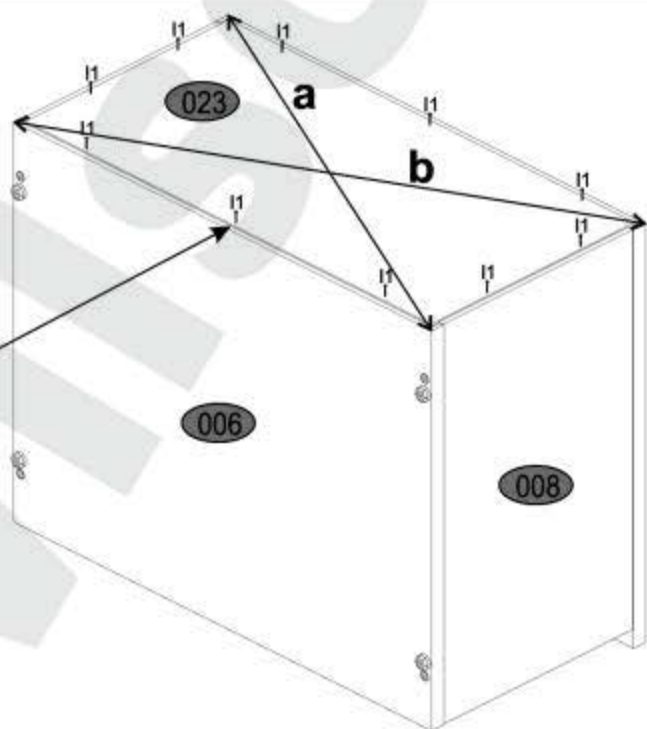

GROSSO

Code	Dimensions				Package
001 (A)	1200	498	16	1	1/1
002 (B)	727	497	16	1	1/1
003 (E)	420	599	16	1	1/1
004 (C)	860	291	16	1	1/1
005 (D)	550	450	16	1	1/1
006 (F)	550	430	16	1	1/1
007 (J)	546	261	16	1	1/1
008 (K)	250	430	16	1	1/1
009 (L)	250	430	16	1	1/1
010 (M)	291	291	16	1	1/1
011 (N)	458	180	16	1	1/1
012 (S)	400	180	16	1	1/1
013 (R)	400	180	16	1	1/1
014 (P)	291	246	16	1	1/1
015 (O)	291	246	16	1	1/1
016 (T)	275	246	16	1	1/1
017 (W)	727	366	16	1	1/1
018 (H)	600	247	16	1	1/1
019 (G)	599	247	16	1	1/1
020 (I)	598	246	16	1	1/1
021 (Q)	291	246	16	1	1/1
022 (U)	476	402	3	1	1/1
023 (V)	268	534	3	1	1/1
accessories					1 1/1

9

10

11

! a=b

12

13

14

15