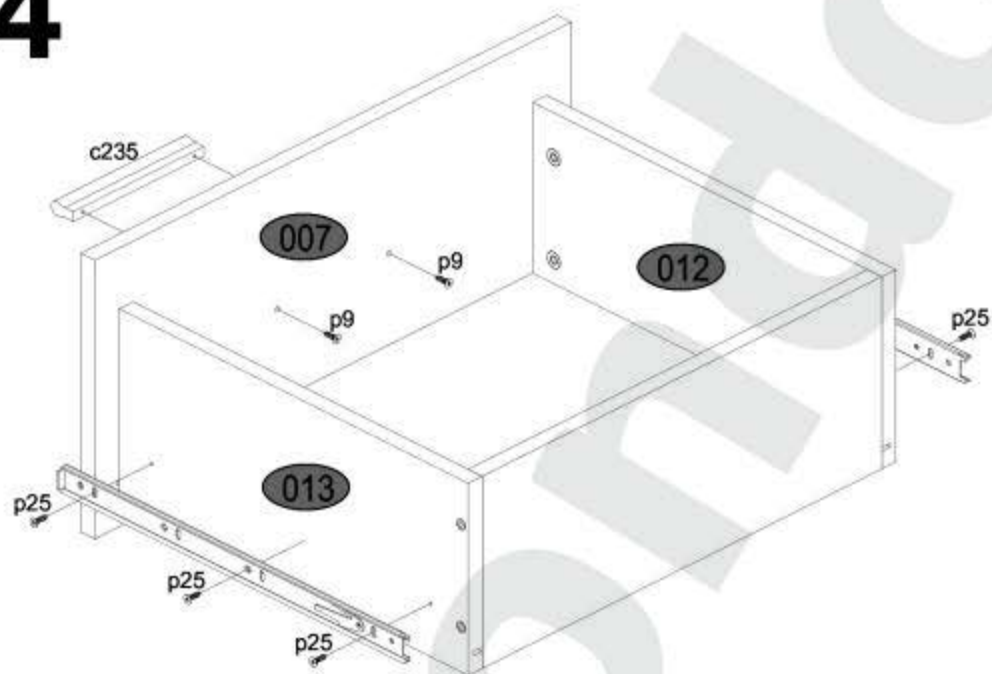

GROSSO

Code	Dimensions				Package
001 (A)	1200	498	16	1	1/1
002 (B)	727	497	16	1	1/1
003 (E)	420	599	16	1	1/1
004 (C)	860	291	16	1	1/1
005 (D)	550	450	16	1	1/1
006 (F)	550	430	16	1	1/1
007 (J)	546	261	16	1	1/1
008 (K)	250	430	16	1	1/1
009 (L)	250	430	16	1	1/1
010 (M)	291	291	16	1	1/1
011 (N)	458	180	16	1	1/1
012 (S)	400	180	16	1	1/1
013 (R)	400	180	16	1	1/1
014 (P)	291	246	16	1	1/1
015 (O)	291	246	16	1	1/1
016 (T)	275	246	16	1	1/1
017 (W)	727	366	16	1	1/1
018 (H)	600	247	16	1	1/1
019 (G)	599	247	16	1	1/1
020 (I)	598	246	16	1	1/1
021 (Q)	291	246	16	1	1/1
022 (U)	476	402	3	1	1/1
023 (V)	268	534	3	1	1/1
accessories					1 1/1

9

10

11

! a=b

12

13

14

15