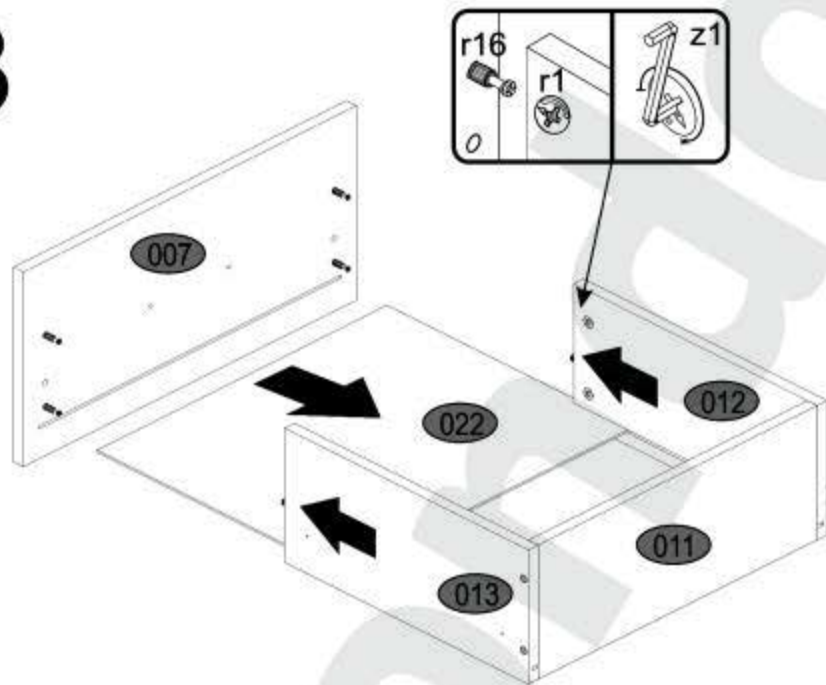

GROSSO

Code	Dimensions				Package
001 (A)	1200	498	16	1	1/1
002 (B)	727	497	16	1	1/1
003 (E)	420	599	16	1	1/1
004 (C)	860	291	16	1	1/1
005 (D)	550	450	16	1	1/1
006 (F)	550	430	16	1	1/1
007 (J)	546	261	16	1	1/1
008 (K)	250	430	16	1	1/1
009 (L)	250	430	16	1	1/1
010 (M)	291	291	16	1	1/1
011 (N)	458	180	16	1	1/1
012 (S)	400	180	16	1	1/1
013 (R)	400	180	16	1	1/1
014 (P)	291	246	16	1	1/1
015 (O)	291	246	16	1	1/1
016 (T)	275	246	16	1	1/1
017 (W)	727	366	16	1	1/1
018 (H)	600	247	16	1	1/1
019 (G)	599	247	16	1	1/1
020 (I)	598	246	16	1	1/1
021 (Q)	291	246	16	1	1/1
022 (U)	476	402	3	1	1/1
023 (V)	268	534	3	1	1/1
accessories					1 1/1

9

10

11

! a=b

12

13

14

15