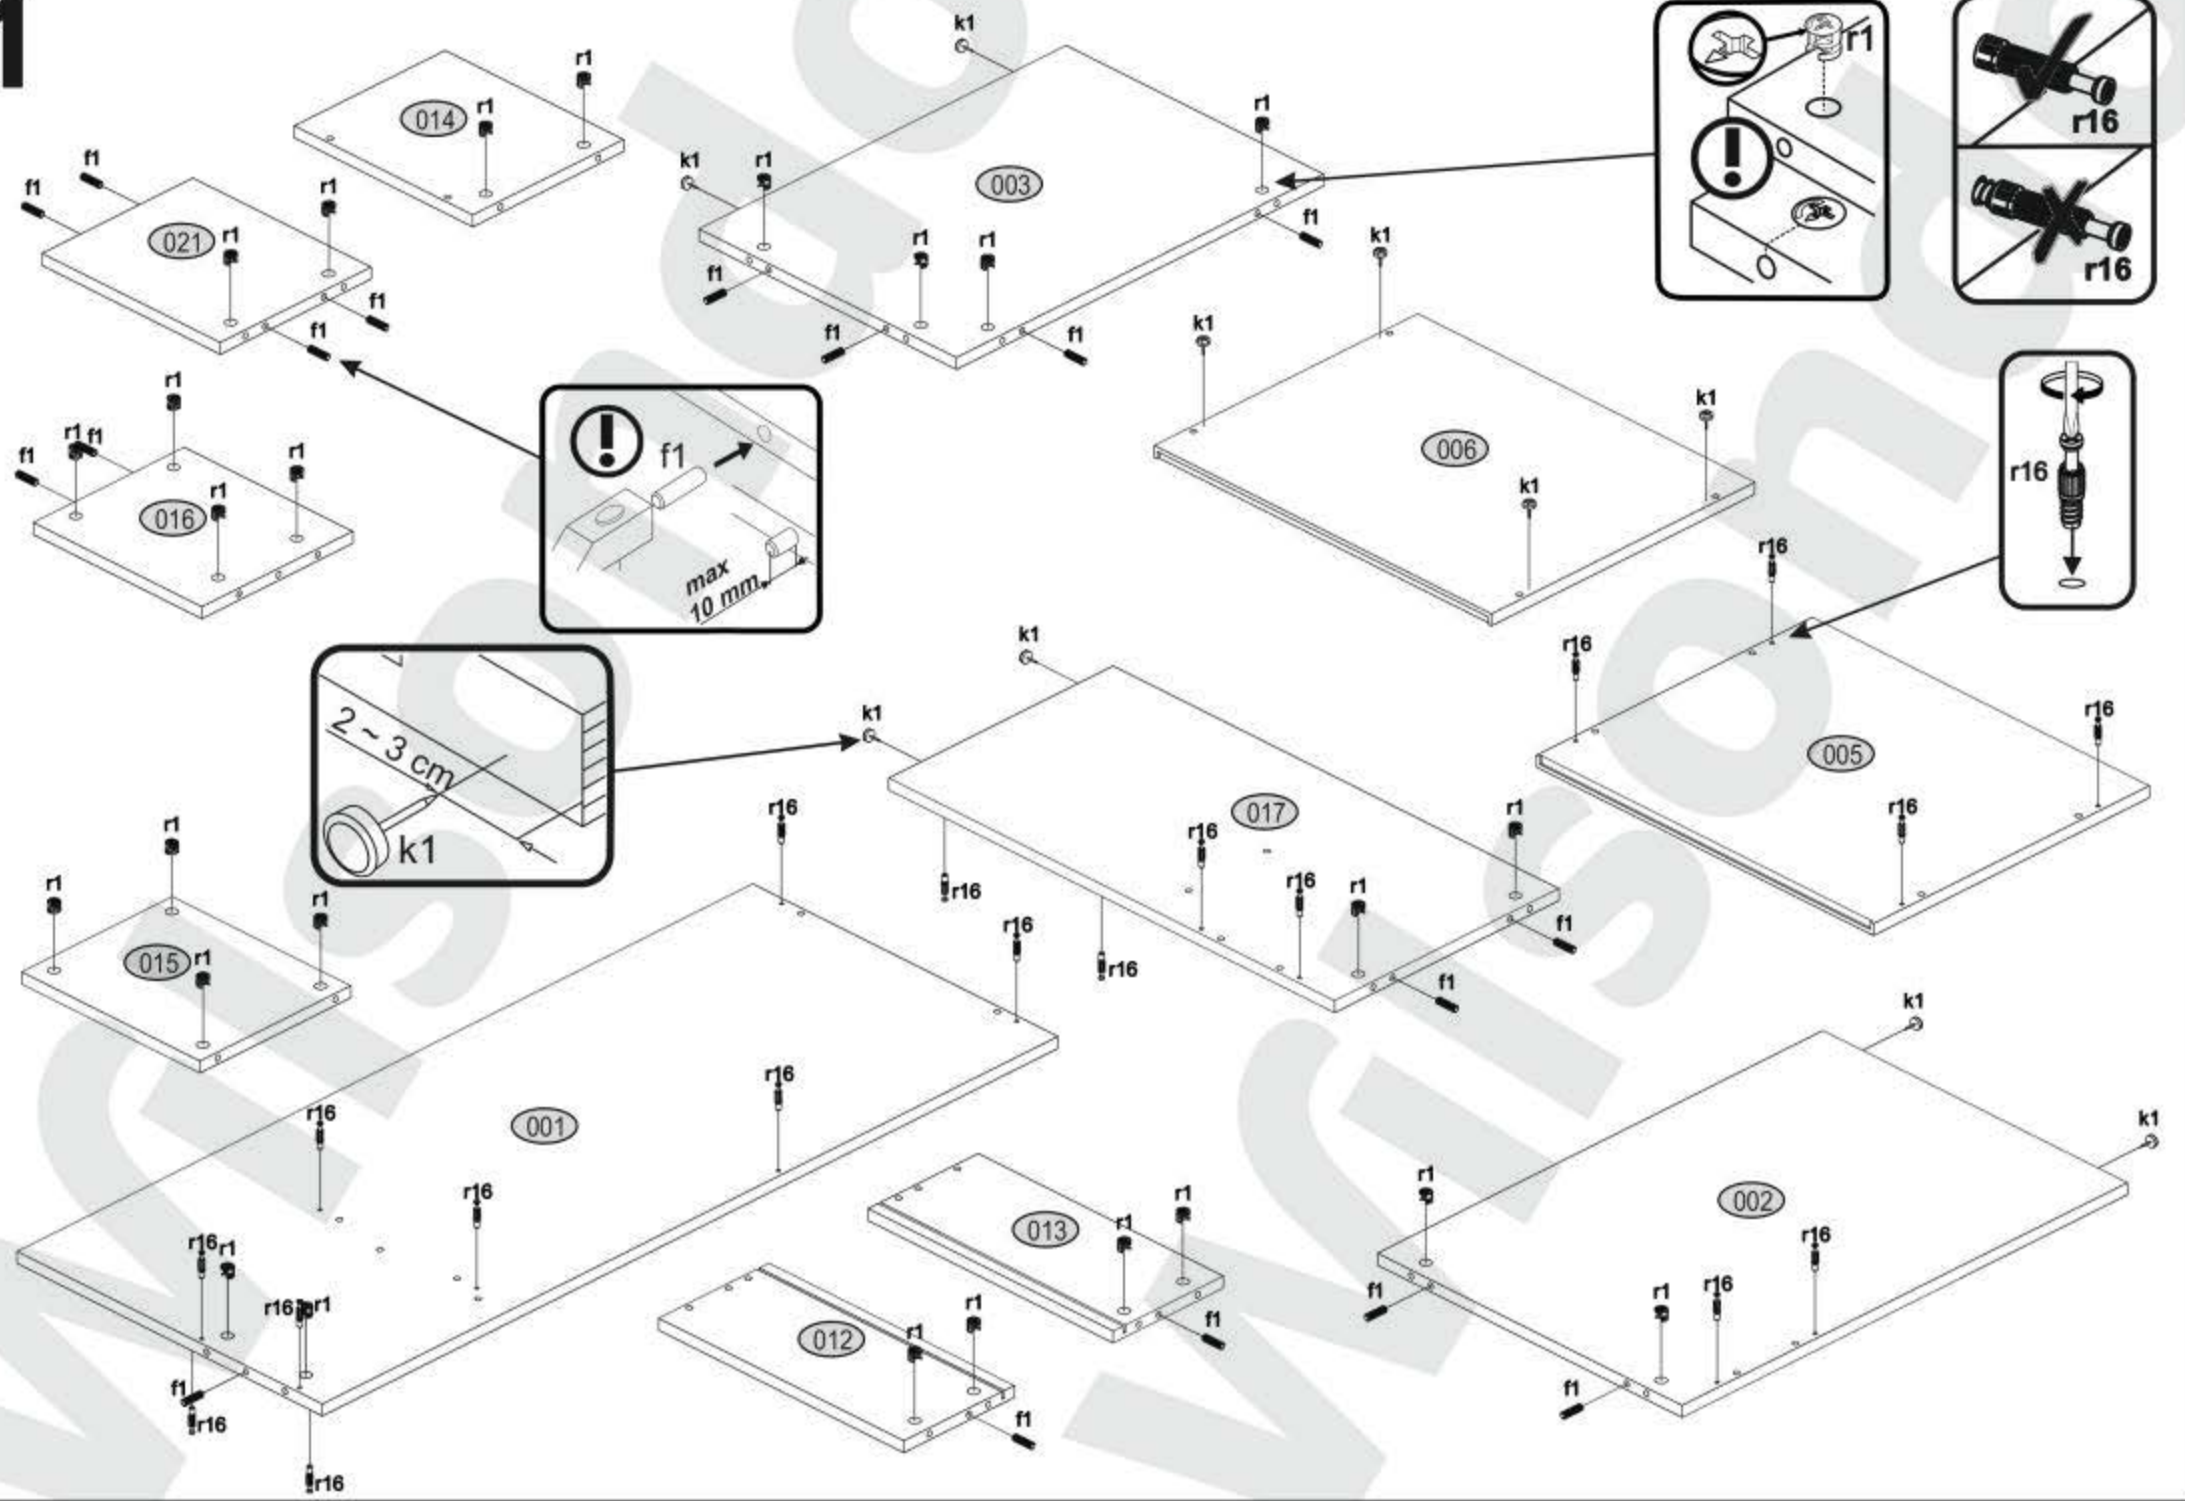

GROSSO

Code	Dimensions				Package
001 (A)	1200	498	16	1	1/1
002 (B)	727	497	16	1	1/1
003 (E)	420	599	16	1	1/1
004 (C)	860	291	16	1	1/1
005 (D)	550	450	16	1	1/1
006 (F)	550	430	16	1	1/1
007 (J)	546	261	16	1	1/1
008 (K)	250	430	16	1	1/1
009 (L)	250	430	16	1	1/1
010 (M)	291	291	16	1	1/1
011 (N)	458	180	16	1	1/1
012 (S)	400	180	16	1	1/1
013 (R)	400	180	16	1	1/1
014 (P)	291	246	16	1	1/1
015 (O)	291	246	16	1	1/1
016 (T)	275	246	16	1	1/1
017 (W)	727	366	16	1	1/1
018 (H)	600	247	16	1	1/1
019 (G)	599	247	16	1	1/1
020 (I)	598	246	16	1	1/1
021 (Q)	291	246	16	1	1/1
022 (U)	476	402	3	1	1/1
023 (V)	268	534	3	1	1/1
accessories					1 1/1

1

2

3

4

5

6

7

8

9

10

11

! a=b

12

13

14

15