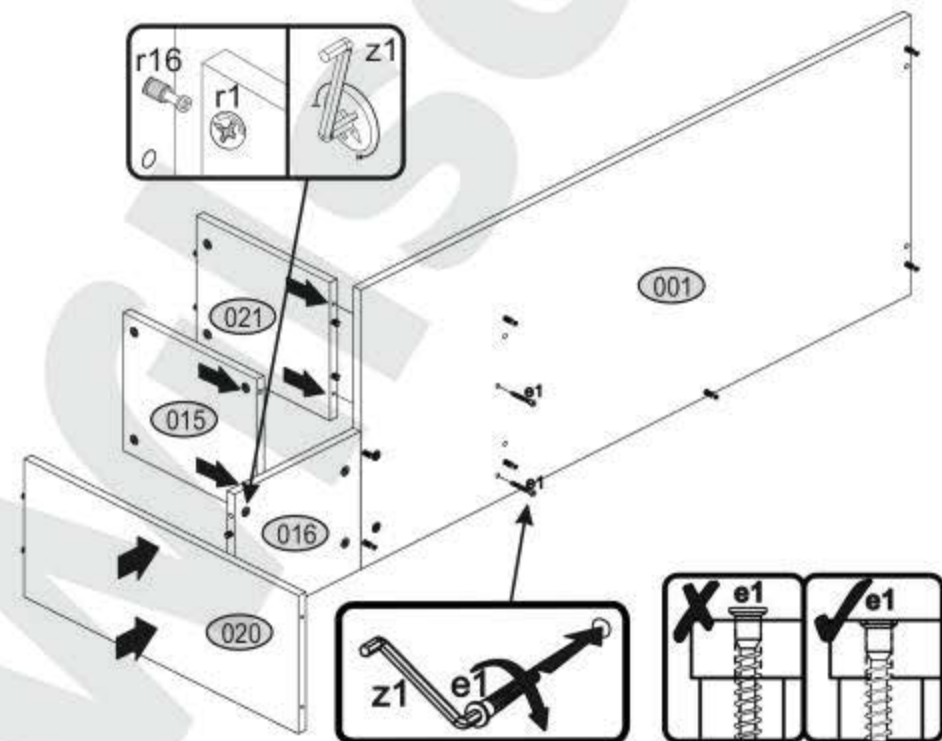

GROSSO

Code	Dimensions				Package
001 (A)	1200	498	16	1	1/1
002 (B)	727	497	16	1	1/1
003 (E)	420	599	16	1	1/1
004 (C)	860	291	16	1	1/1
005 (D)	550	450	16	1	1/1
006 (F)	550	430	16	1	1/1
007 (J)	546	261	16	1	1/1
008 (K)	250	430	16	1	1/1
009 (L)	250	430	16	1	1/1
010 (M)	291	291	16	1	1/1
011 (N)	458	180	16	1	1/1
012 (S)	400	180	16	1	1/1
013 (R)	400	180	16	1	1/1
014 (P)	291	246	16	1	1/1
015 (O)	291	246	16	1	1/1
016 (T)	275	246	16	1	1/1
017 (W)	727	366	16	1	1/1
018 (H)	600	247	16	1	1/1
019 (G)	599	247	16	1	1/1
020 (I)	598	246	16	1	1/1
021 (Q)	291	246	16	1	1/1
022 (U)	476	402	3	1	1/1
023 (V)	268	534	3	1	1/1
accessories					1 1/1

1

2

3

4

5

6

7

8

9

10

11

! a=b

12

13

14

15