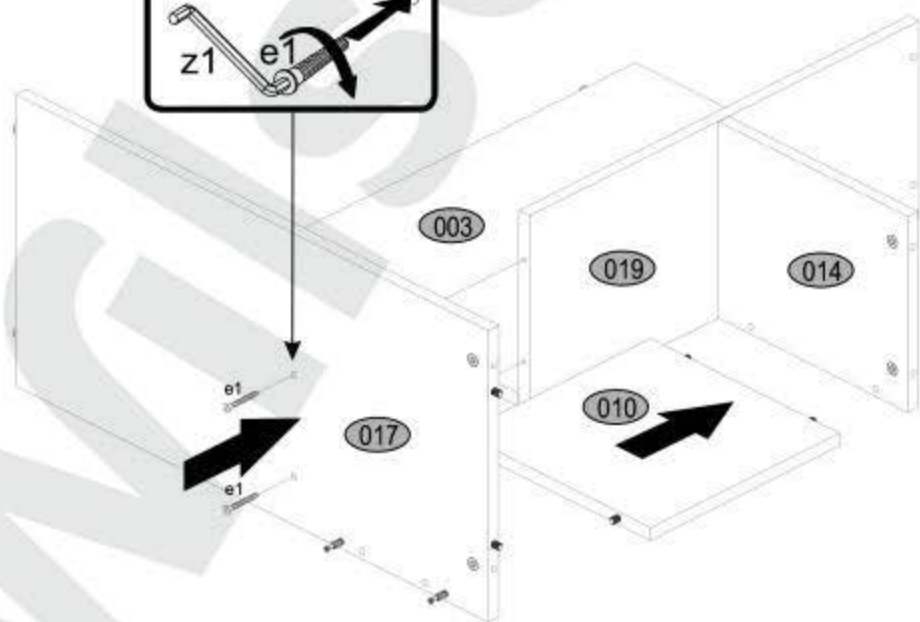

GROSSO

Code	Dimensions				Package
001 (A)	1200	498	16	1	1/1
002 (B)	727	497	16	1	1/1
003 (E)	420	599	16	1	1/1
004 (C)	860	291	16	1	1/1
005 (D)	550	450	16	1	1/1
006 (F)	550	430	16	1	1/1
007 (J)	546	261	16	1	1/1
008 (K)	250	430	16	1	1/1
009 (L)	250	430	16	1	1/1
010 (M)	291	291	16	1	1/1
011 (N)	458	180	16	1	1/1
012 (S)	400	180	16	1	1/1
013 (R)	400	180	16	1	1/1
014 (P)	291	246	16	1	1/1
015 (O)	291	246	16	1	1/1
016 (T)	275	246	16	1	1/1
017 (W)	727	366	16	1	1/1
018 (H)	600	247	16	1	1/1
019 (G)	599	247	16	1	1/1
020 (I)	598	246	16	1	1/1
021 (Q)	291	246	16	1	1/1
022 (U)	476	402	3	1	1/1
023 (V)	268	534	3	1	1/1
accessories					1 1/1

1

2

3

4

5

6

7

8

9

10

11

! a=b

12

13

14

15