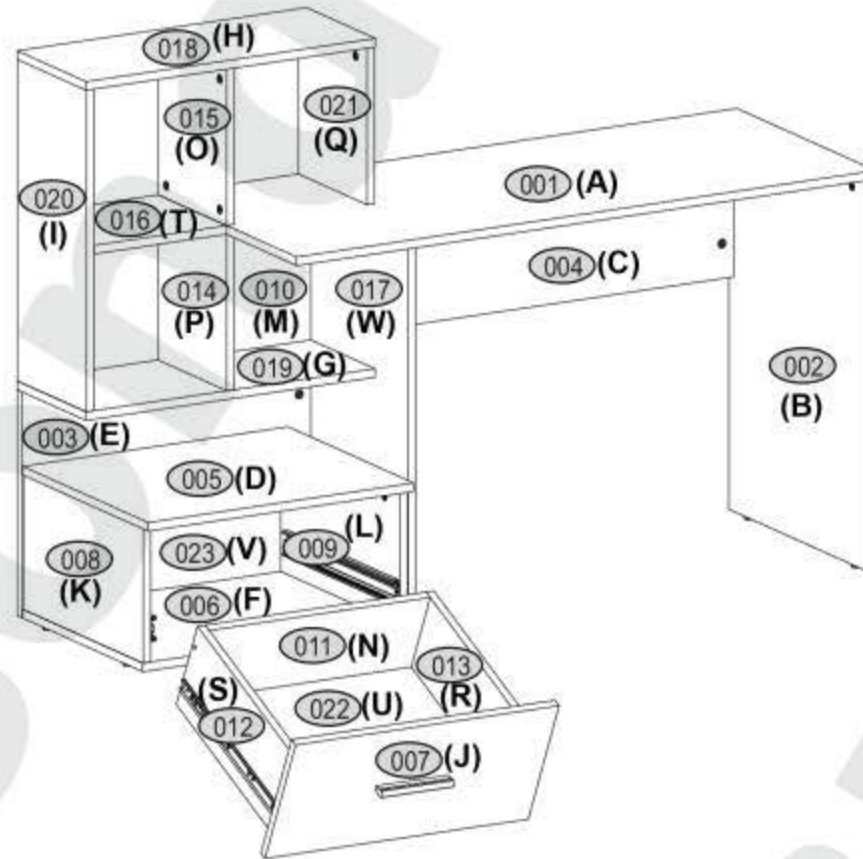

GROSSO

Code	Dimensions				Package
001 (A)	1200	498	16	1	1/1
002 (B)	727	497	16	1	1/1
003 (E)	420	599	16	1	1/1
004 (C)	860	291	16	1	1/1
005 (D)	550	450	16	1	1/1
006 (F)	550	430	16	1	1/1
007 (J)	546	261	16	1	1/1
008 (K)	250	430	16	1	1/1
009 (L)	250	430	16	1	1/1
010 (M)	291	291	16	1	1/1
011 (N)	458	180	16	1	1/1
012 (S)	400	180	16	1	1/1
013 (R)	400	180	16	1	1/1
014 (P)	291	246	16	1	1/1
015 (O)	291	246	16	1	1/1
016 (T)	275	246	16	1	1/1
017 (W)	727	366	16	1	1/1
018 (H)	600	247	16	1	1/1
019 (G)	599	247	16	1	1/1
020 (I)	598	246	16	1	1/1
021 (Q)	291	246	16	1	1/1
022 (U)	476	402	3	1	1/1
023 (V)	268	534	3	1	1/1
accessories					1 1/1

1

2

3

4

5

6

7

8

9

10

11

! a=b

12

13

14

15