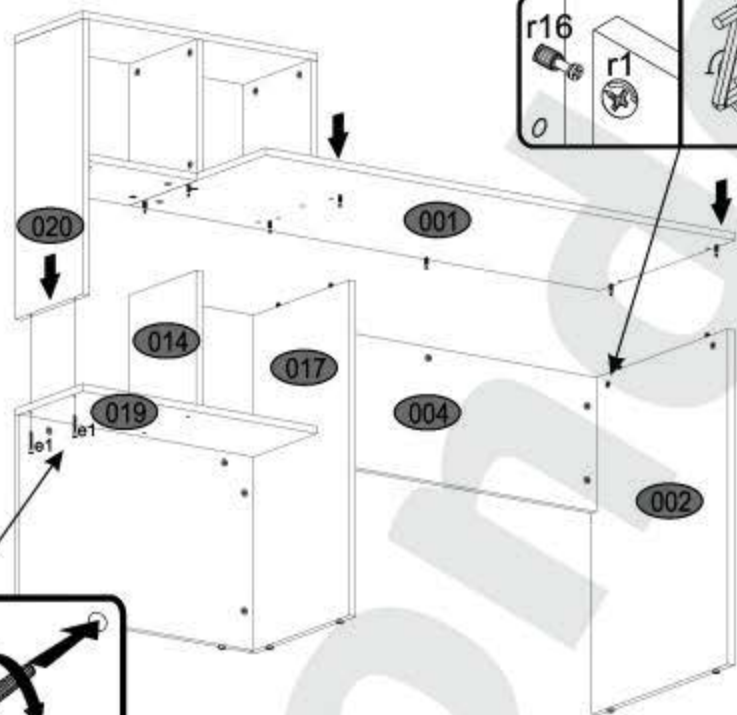

GROSSO

Code	Dimensions				Package
001 (A)	1200	498	16	1	1/1
002 (B)	727	497	16	1	1/1
003 (E)	420	599	16	1	1/1
004 (C)	860	291	16	1	1/1
005 (D)	550	450	16	1	1/1
006 (F)	550	430	16	1	1/1
007 (J)	546	261	16	1	1/1
008 (K)	250	430	16	1	1/1
009 (L)	250	430	16	1	1/1
010 (M)	291	291	16	1	1/1
011 (N)	458	180	16	1	1/1
012 (S)	400	180	16	1	1/1
013 (R)	400	180	16	1	1/1
014 (P)	291	246	16	1	1/1
015 (O)	291	246	16	1	1/1
016 (T)	275	246	16	1	1/1
017 (W)	727	366	16	1	1/1
018 (H)	600	247	16	1	1/1
019 (G)	599	247	16	1	1/1
020 (I)	598	246	16	1	1/1
021 (Q)	291	246	16	1	1/1
022 (U)	476	402	3	1	1/1
023 (V)	268	534	3	1	1/1
accessories					1 1/1

1

2

3

4

5

6

7

8

9

10

11

! a=b

12

13

14

15