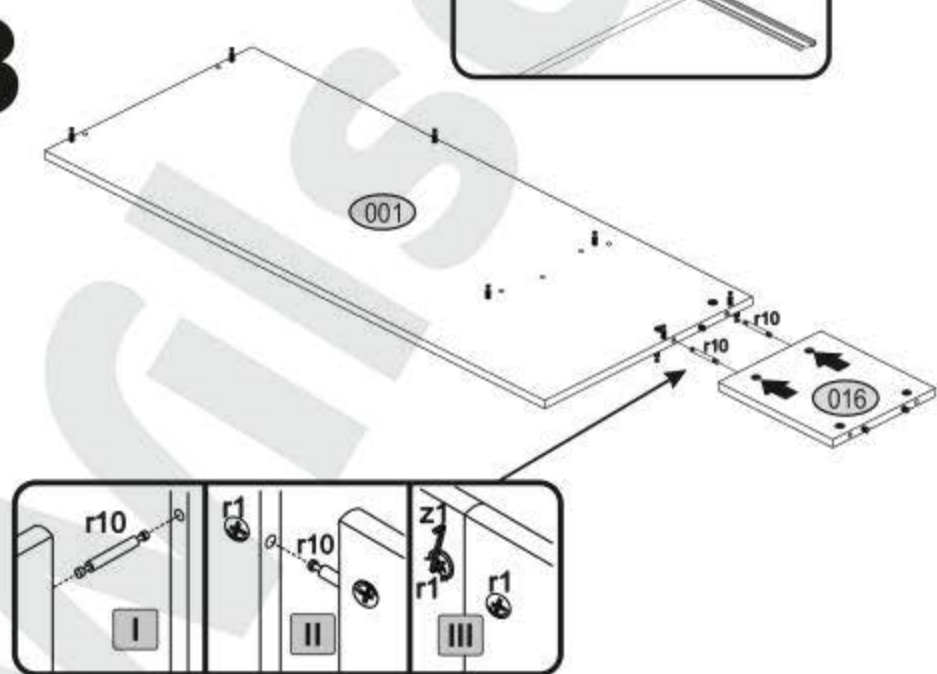

GROSSO

Code	Dimensions				Package
001 (A)	1200	498	16	1	1/1
002 (B)	727	497	16	1	1/1
003 (E)	420	599	16	1	1/1
004 (C)	860	291	16	1	1/1
005 (D)	550	450	16	1	1/1
006 (F)	550	430	16	1	1/1
007 (J)	546	261	16	1	1/1
008 (K)	250	430	16	1	1/1
009 (L)	250	430	16	1	1/1
010 (M)	291	291	16	1	1/1
011 (N)	458	180	16	1	1/1
012 (S)	400	180	16	1	1/1
013 (R)	400	180	16	1	1/1
014 (P)	291	246	16	1	1/1
015 (O)	291	246	16	1	1/1
016 (T)	275	246	16	1	1/1
017 (W)	727	366	16	1	1/1
018 (H)	600	247	16	1	1/1
019 (G)	599	247	16	1	1/1
020 (I)	598	246	16	1	1/1
021 (Q)	291	246	16	1	1/1
022 (U)	476	402	3	1	1/1
023 (V)	268	534	3	1	1/1
accessories					1 1/1

1

2

3

4

5

6

7

8