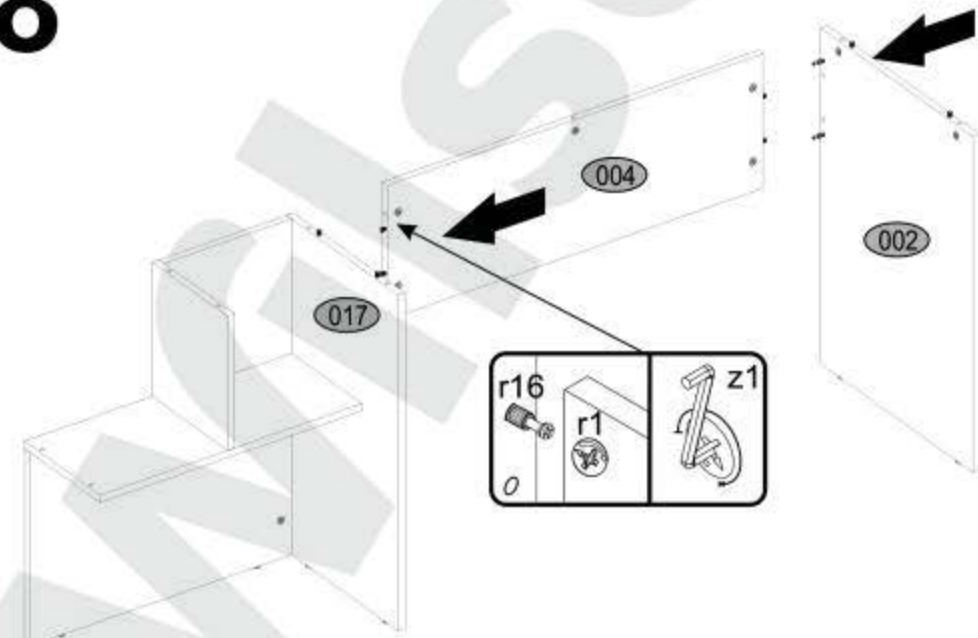

GROSSO

Code	Dimensions				Package
001 (A)	1200	498	16	1	1/1
002 (B)	727	497	16	1	1/1
003 (E)	420	599	16	1	1/1
004 (C)	860	291	16	1	1/1
005 (D)	550	450	16	1	1/1
006 (F)	550	430	16	1	1/1
007 (J)	546	261	16	1	1/1
008 (K)	250	430	16	1	1/1
009 (L)	250	430	16	1	1/1
010 (M)	291	291	16	1	1/1
011 (N)	458	180	16	1	1/1
012 (S)	400	180	16	1	1/1
013 (R)	400	180	16	1	1/1
014 (P)	291	246	16	1	1/1
015 (O)	291	246	16	1	1/1
016 (T)	275	246	16	1	1/1
017 (W)	727	366	16	1	1/1
018 (H)	600	247	16	1	1/1
019 (G)	599	247	16	1	1/1
020 (I)	598	246	16	1	1/1
021 (Q)	291	246	16	1	1/1
022 (U)	476	402	3	1	1/1
023 (V)	268	534	3	1	1/1
accessories					1 1/1

1

2

3

4

5

6

7

8

9

10

11

! a=b

12

13

14

15