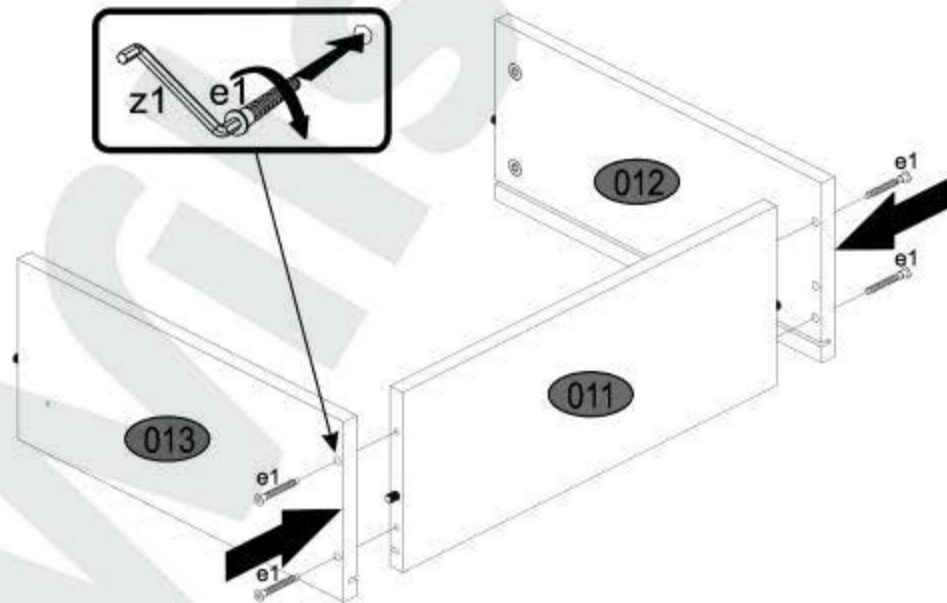

GROSSO

Code	Dimensions				Package
001 (A)	1200	498	16	1	1/1
002 (B)	727	497	16	1	1/1
003 (E)	420	599	16	1	1/1
004 (C)	860	291	16	1	1/1
005 (D)	550	450	16	1	1/1
006 (F)	550	430	16	1	1/1
007 (J)	546	261	16	1	1/1
008 (K)	250	430	16	1	1/1
009 (L)	250	430	16	1	1/1
010 (M)	291	291	16	1	1/1
011 (N)	458	180	16	1	1/1
012 (S)	400	180	16	1	1/1
013 (R)	400	180	16	1	1/1
014 (P)	291	246	16	1	1/1
015 (O)	291	246	16	1	1/1
016 (T)	275	246	16	1	1/1
017 (W)	727	366	16	1	1/1
018 (H)	600	247	16	1	1/1
019 (G)	599	247	16	1	1/1
020 (I)	598	246	16	1	1/1
021 (Q)	291	246	16	1	1/1
022 (U)	476	402	3	1	1/1
023 (V)	268	534	3	1	1/1
accessories					1 1/1

9

10

11

! a=b

12

13

14

15