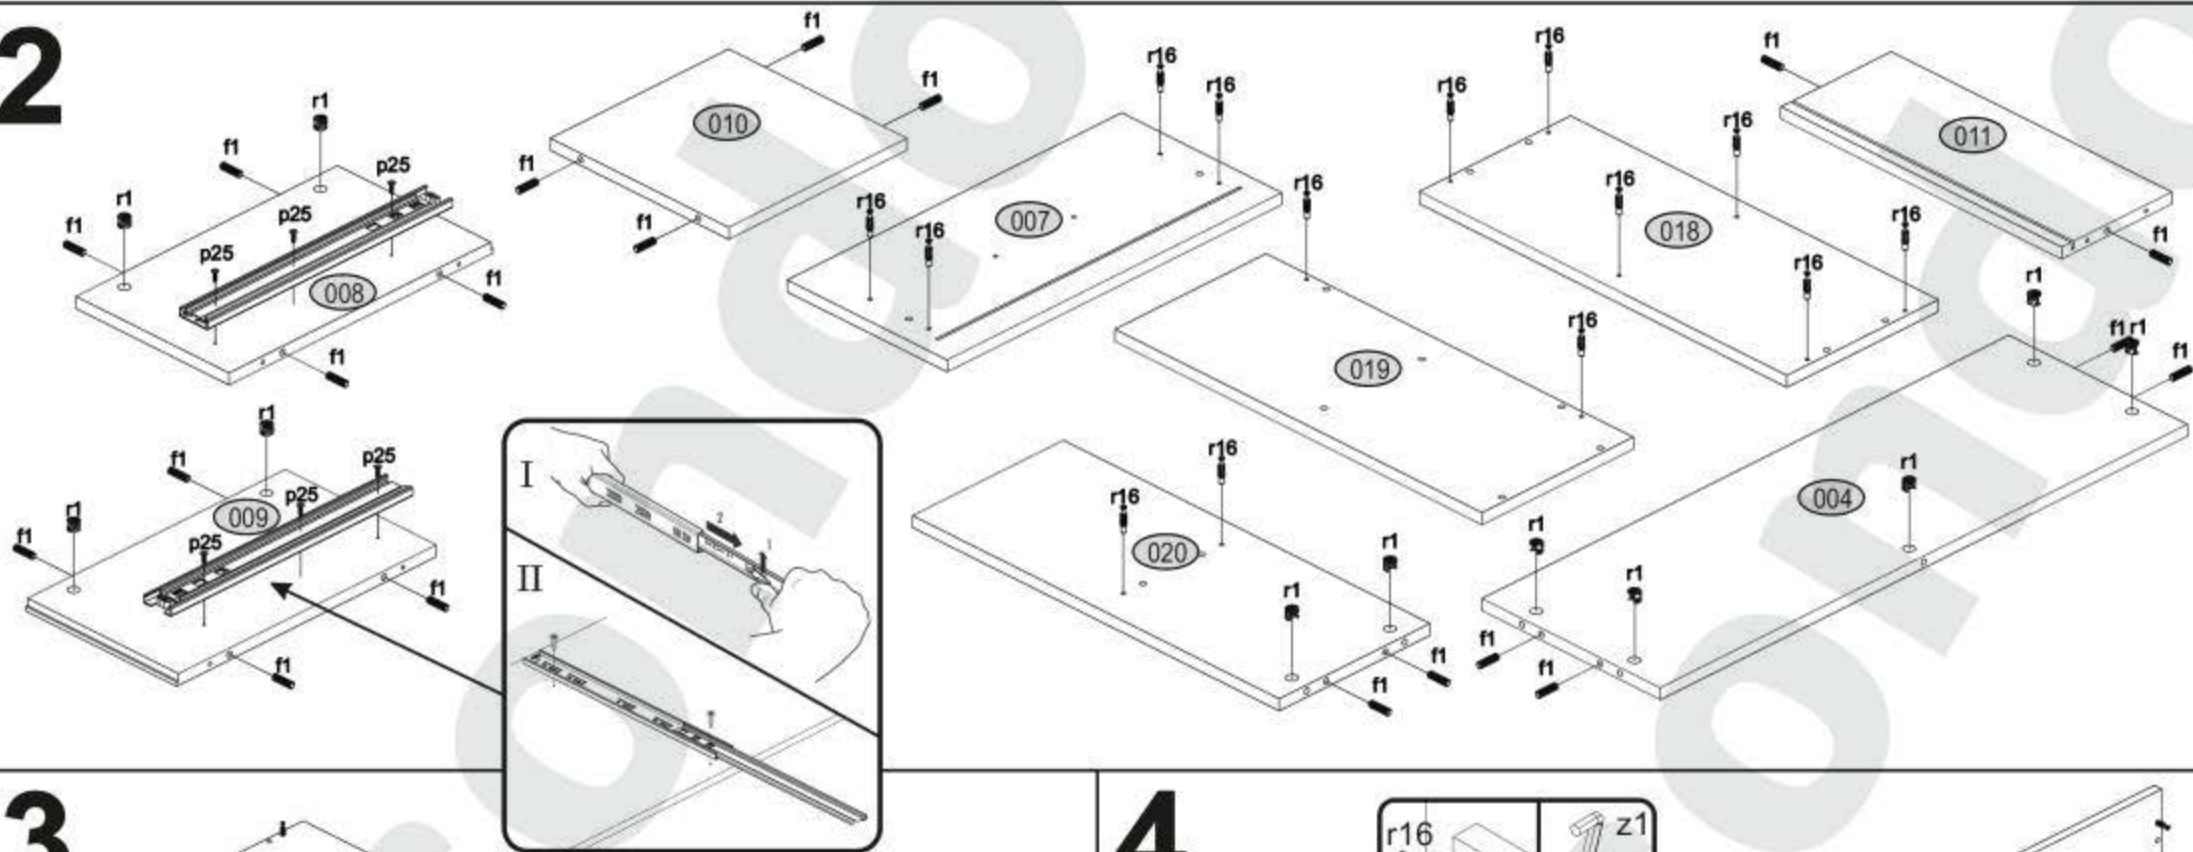

GROSSO

Code	Dimensions				Package
001 (A)	1200	498	16	1	1/1
002 (B)	727	497	16	1	1/1
003 (E)	420	599	16	1	1/1
004 (C)	860	291	16	1	1/1
005 (D)	550	450	16	1	1/1
006 (F)	550	430	16	1	1/1
007 (J)	546	261	16	1	1/1
008 (K)	250	430	16	1	1/1
009 (L)	250	430	16	1	1/1
010 (M)	291	291	16	1	1/1
011 (N)	458	180	16	1	1/1
012 (S)	400	180	16	1	1/1
013 (R)	400	180	16	1	1/1
014 (P)	291	246	16	1	1/1
015 (O)	291	246	16	1	1/1
016 (T)	275	246	16	1	1/1
017 (W)	727	366	16	1	1/1
018 (H)	600	247	16	1	1/1
019 (G)	599	247	16	1	1/1
020 (I)	598	246	16	1	1/1
021 (Q)	291	246	16	1	1/1
022 (U)	476	402	3	1	1/1
023 (V)	268	534	3	1	1/1
accessories					1 1/1

1

2

3

4

5

6

7

8

9

10

11

! a=b

12

13

14

15