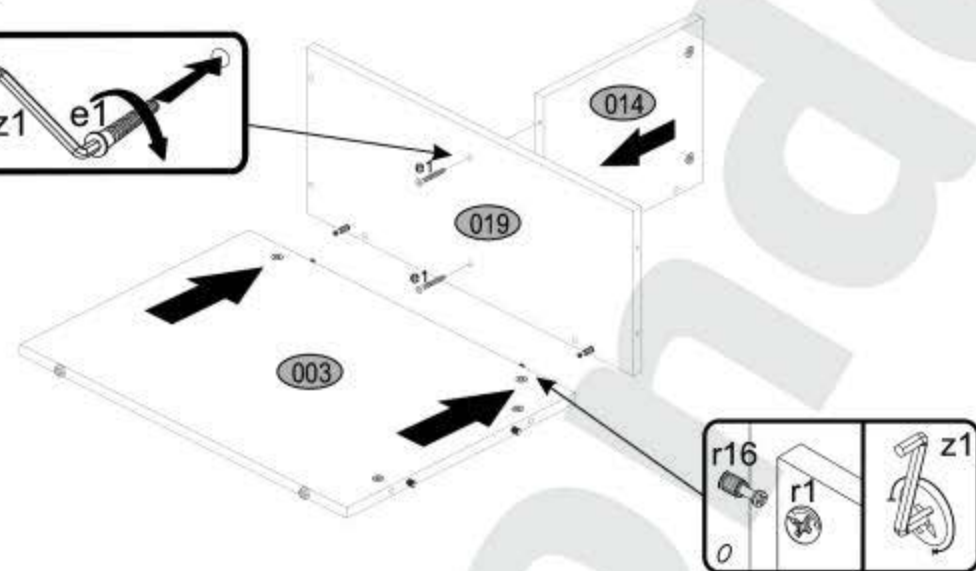

GROSSO

Code	Dimensions				Package
001 (A)	1200	498	16	1	1/1
002 (B)	727	497	16	1	1/1
003 (E)	420	599	16	1	1/1
004 (C)	860	291	16	1	1/1
005 (D)	550	450	16	1	1/1
006 (F)	550	430	16	1	1/1
007 (J)	546	261	16	1	1/1
008 (K)	250	430	16	1	1/1
009 (L)	250	430	16	1	1/1
010 (M)	291	291	16	1	1/1
011 (N)	458	180	16	1	1/1
012 (S)	400	180	16	1	1/1
013 (R)	400	180	16	1	1/1
014 (P)	291	246	16	1	1/1
015 (O)	291	246	16	1	1/1
016 (T)	275	246	16	1	1/1
017 (W)	727	366	16	1	1/1
018 (H)	600	247	16	1	1/1
019 (G)	599	247	16	1	1/1
020 (I)	598	246	16	1	1/1
021 (Q)	291	246	16	1	1/1
022 (U)	476	402	3	1	1/1
023 (V)	268	534	3	1	1/1
accessories					1 1/1

1

2

3

4

5

6

7

8

9

10

11

! a=b

12

13

14

15