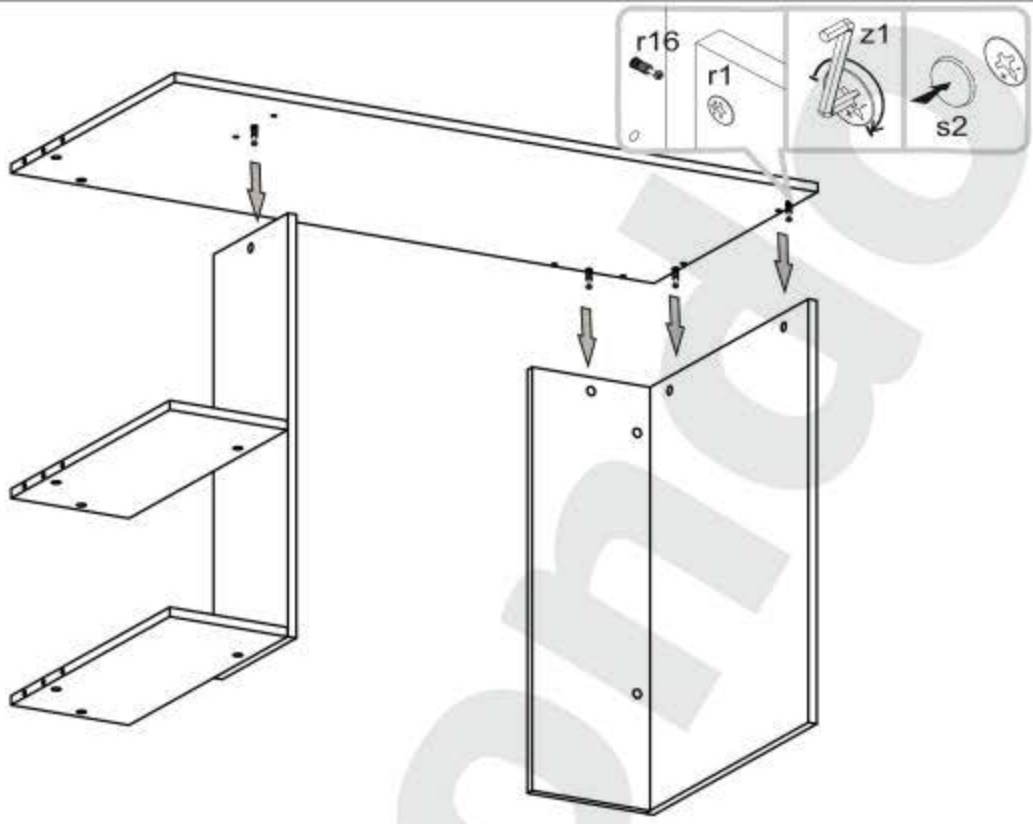

FINO

Code	Dimensions				Package
1(A)	1200	551	16	1	1/1
2(B)	727	550	16	1	1/1
3(C)	843	246	16	1	1/1
4(D)	843	236	16	1	1/1
5(E)	727	246	16	1	1/1
6(F)	220	500	16	2	1/1
7(G)	727	220	16	1	1/1
accessories					1 / 1/1

1**3****2****4**

5**7****6****8**