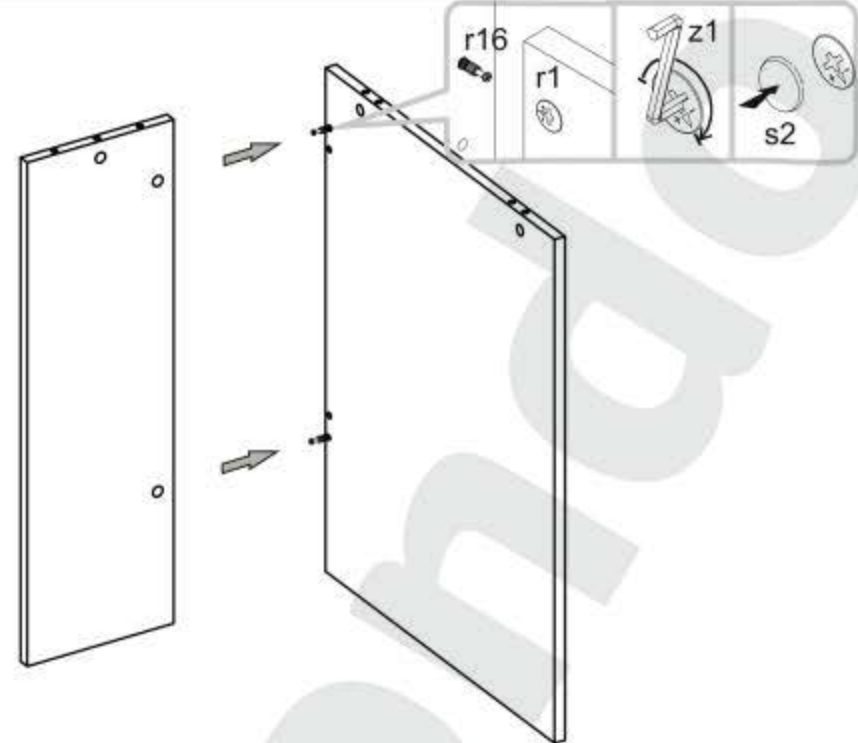

FINO

Code	Dimensions				Package
1(A)	1200	551	16	1	1/1
2(B)	727	550	16	1	1/1
3(C)	843	246	16	1	1/1
4(D)	843	236	16	1	1/1
5(E)	727	246	16	1	1/1
6(F)	220	500	16	2	1/1
7(G)	727	220	16	1	1/1
accessories					1 / 1/1

1**3****2****4**

5**7****6****8**