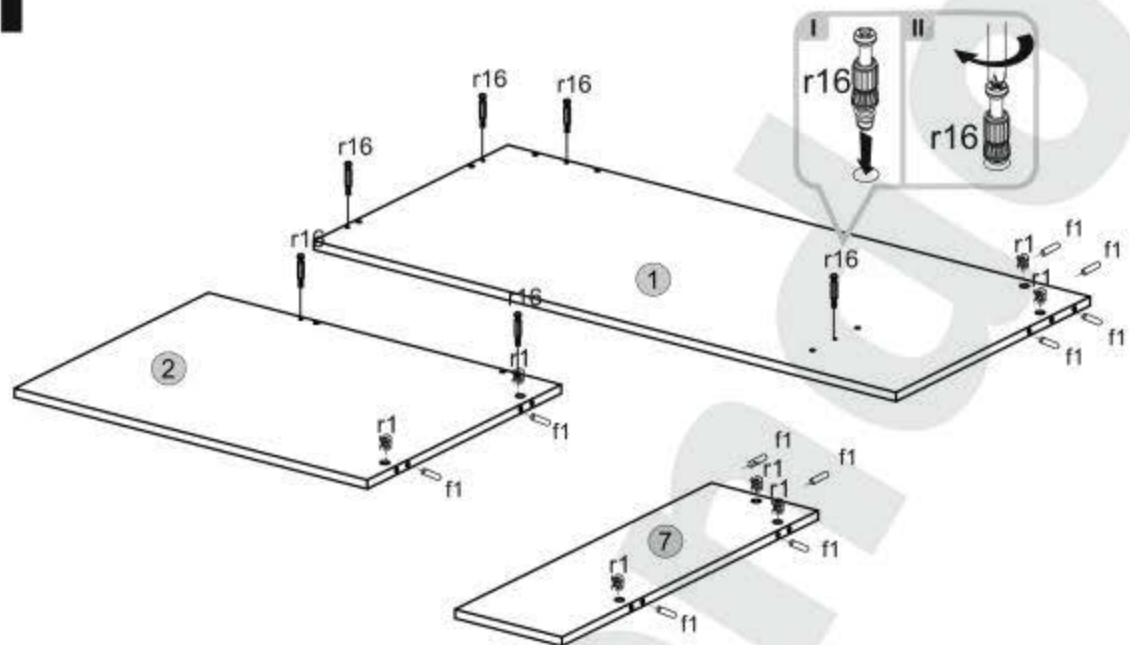

FINO

Code	Dimensions				Package
1(A)	1200	551	16	1	1/1
2(B)	727	550	16	1	1/1
3(C)	843	246	16	1	1/1
4(D)	843	236	16	1	1/1
5(E)	727	246	16	1	1/1
6(F)	220	500	16	2	1/1
7(G)	727	220	16	1	1/1
accessories					1 / 1/1

1**3****2****4**

5**7****6****8**