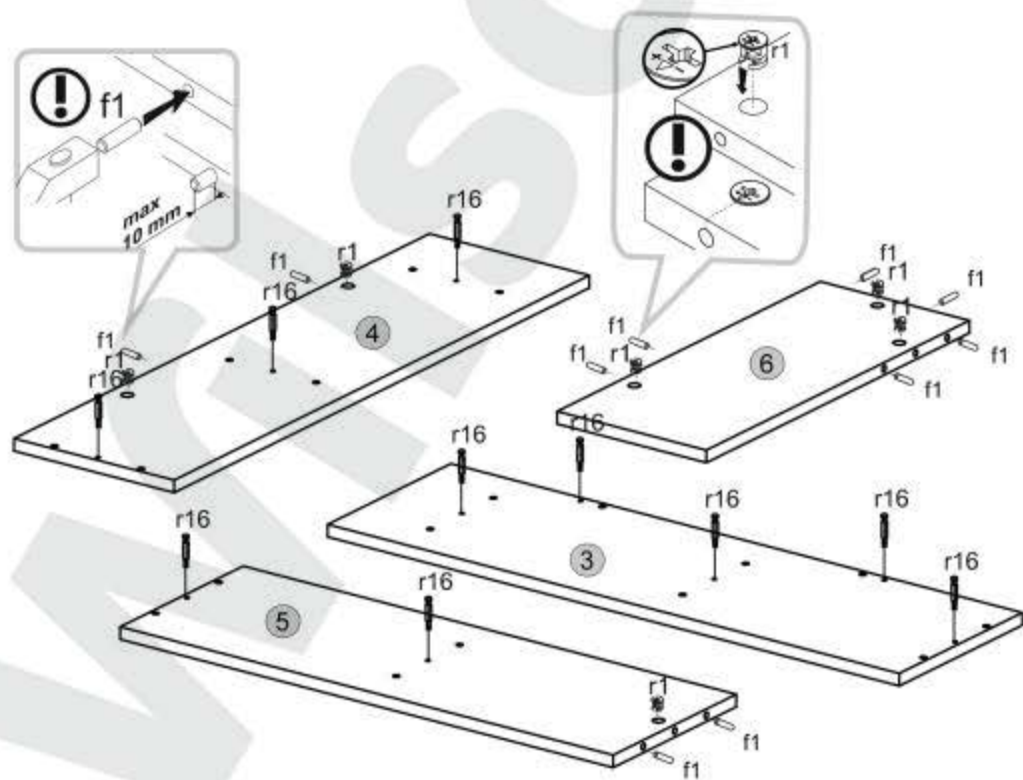

FINO

Code	Dimensions				Package
1(A)	1200	551	16	1	1/1
2(B)	727	550	16	1	1/1
3(C)	843	246	16	1	1/1
4(D)	843	236	16	1	1/1
5(E)	727	246	16	1	1/1
6(F)	220	500	16	2	1/1
7(G)	727	220	16	1	1/1
accessories					1 / 1/1

1**3****2****4**

5**7****6****8**