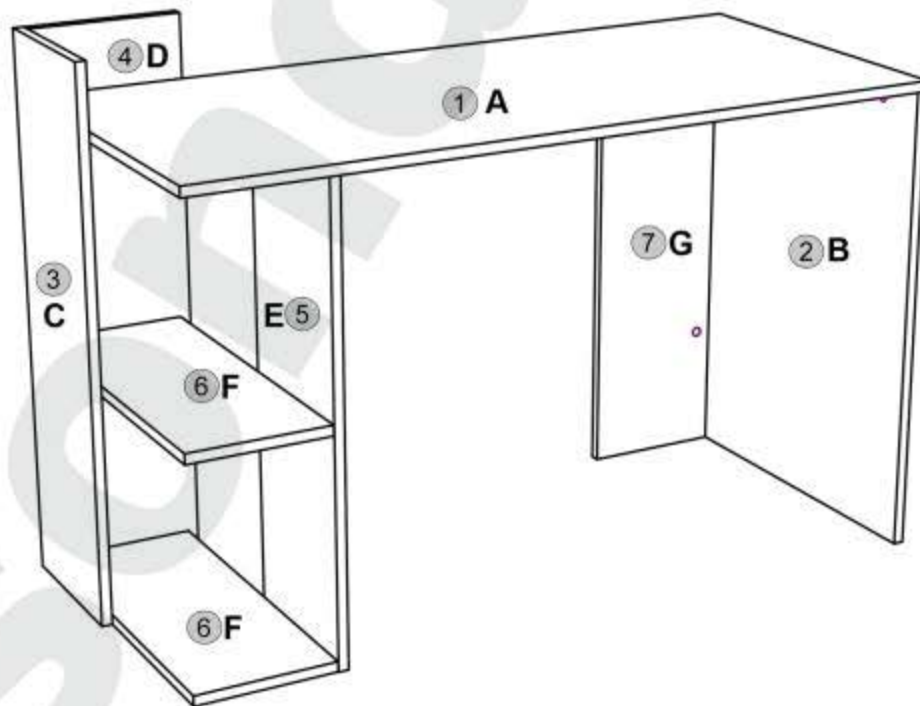

FINO

Code	Dimensions				Package
1(A)	1200	551	16	1	1/1
2(B)	727	550	16	1	1/1
3(C)	843	246	16	1	1/1
4(D)	843	236	16	1	1/1
5(E)	727	246	16	1	1/1
6(F)	220	500	16	2	1/1
7(G)	727	220	16	1	1/1
accessories					1 / 1/1

1**3****2****4**

5**7****6****8**