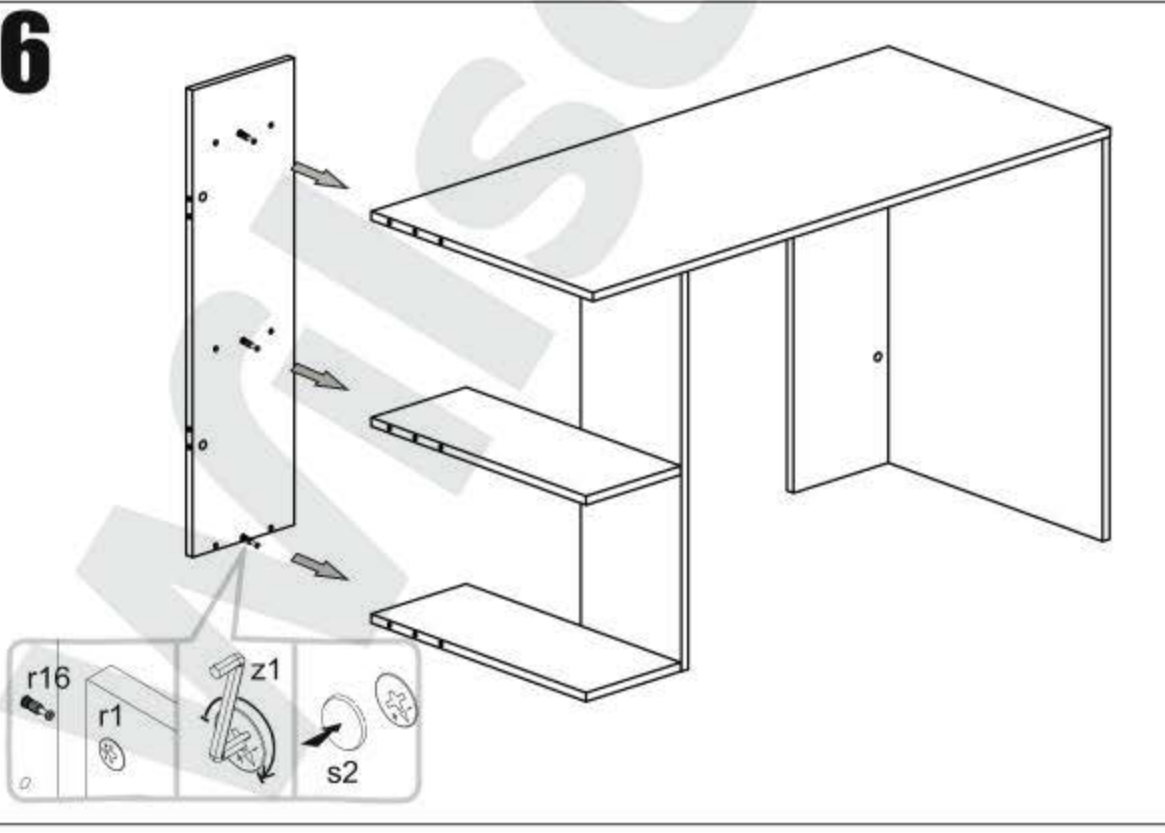

FINO

Code	Dimensions				Package
1(A)	1200	551	16	1	1/1
2(B)	727	550	16	1	1/1
3(C)	843	246	16	1	1/1
4(D)	843	236	16	1	1/1
5(E)	727	246	16	1	1/1
6(F)	220	500	16	2	1/1
7(G)	727	220	16	1	1/1
accessories					1 / 1/1

1**3****2****4**

5**7****6****8**