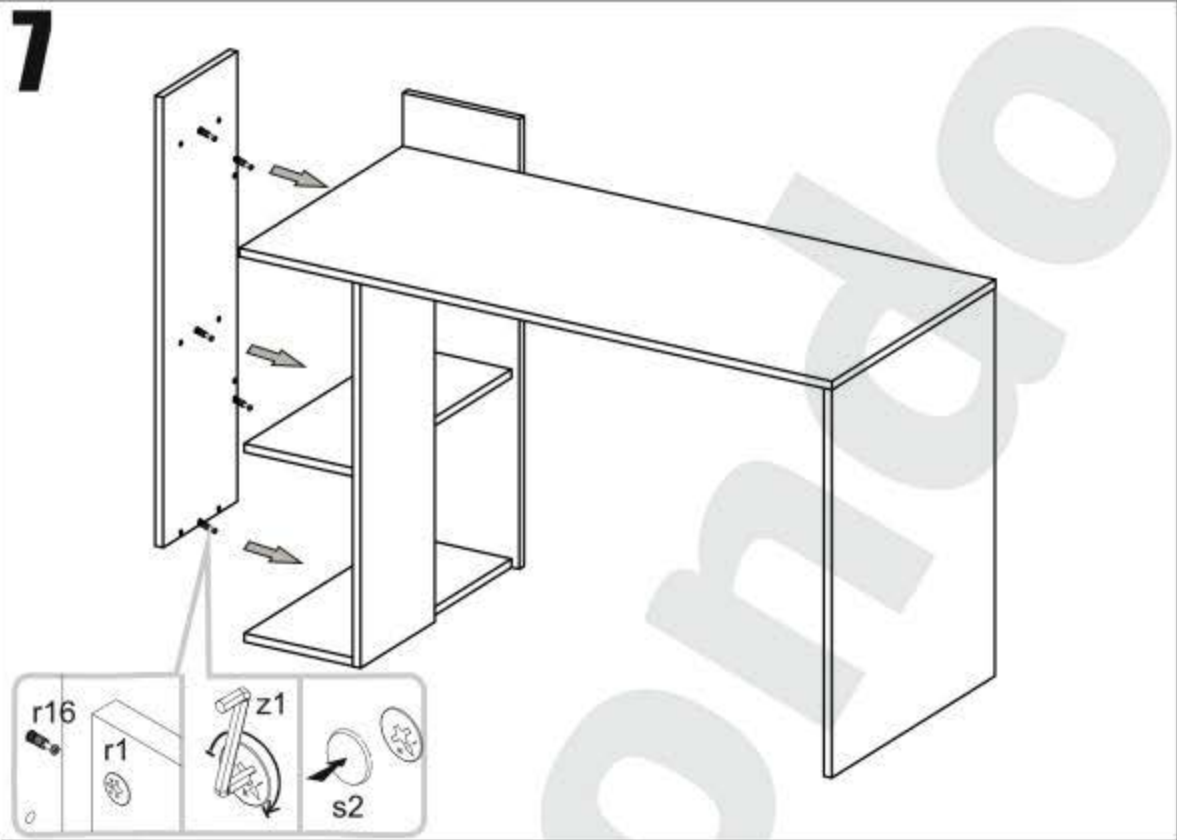

FINO

Code	Dimensions				Package
1(A)	1200	551	16	1	1/1
2(B)	727	550	16	1	1/1
3(C)	843	246	16	1	1/1
4(D)	843	236	16	1	1/1
5(E)	727	246	16	1	1/1
6(F)	220	500	16	2	1/1
7(G)	727	220	16	1	1/1
accessories					1 / 1/1

1**3****2****4**

5**7****6****8**