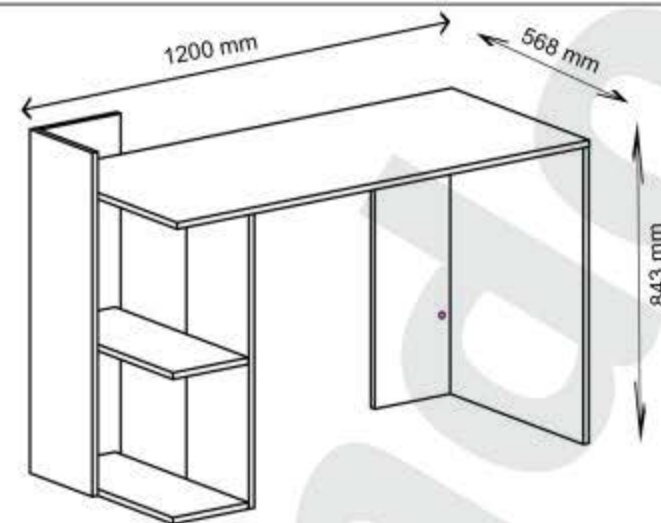

FINO

Code	Dimensions				Package
1(A)	1200	551	16	1	1/1
2(B)	727	550	16	1	1/1
3(C)	843	246	16	1	1/1
4(D)	843	236	16	1	1/1
5(E)	727	246	16	1	1/1
6(F)	220	500	16	2	1/1
7(G)	727	220	16	1	1/1
accessories					1 / 1/1

1**3****2****4**

5**7****6****8**