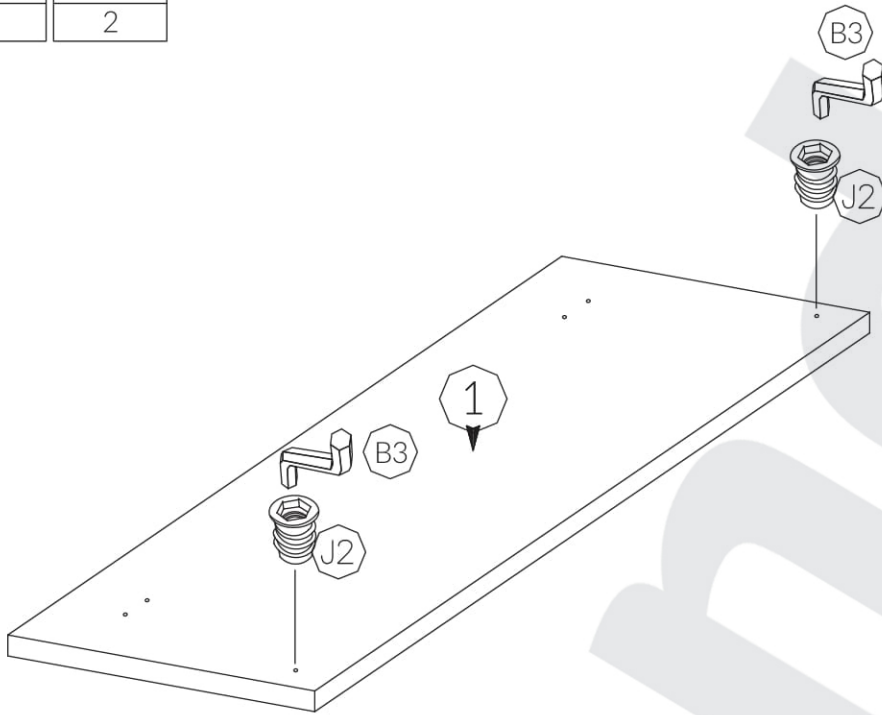

1

M8 B3	M8 J2
1	2