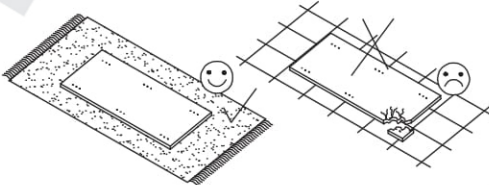

DONY

Na montáž sú potrebné dve osoby
Az összeszereléshez 2 személy szükséges

4/6/8mm

Je potrebné si zadovážiť silikónový pištoľ
Be kell szerezni egy szilikónnyomó pisztolyt

x	Množstvo Mennyiség
1	1
2	1
3	2
4	1

x	Rozmer Méret	Množstvo Mennyiség
5	90x200	6
	120x200	9
	140x200	9
	160x200	12
	180x200	12

M4	M6	M8
B1	B2	
1	1	1

M6x25	M6x20		
K1	K2	Y	U
20	4	4	4

	M8			
H	J2	X4	Z	T
8	4	4	6	100

1

M8 B3	M8 J2
1	2

2

U
2