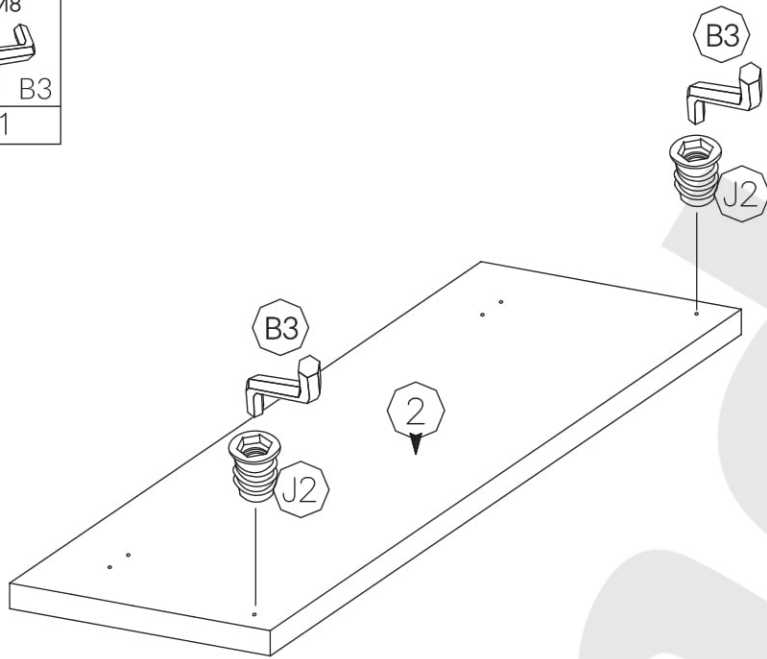

3

M8 J2	M8 B3
2	1