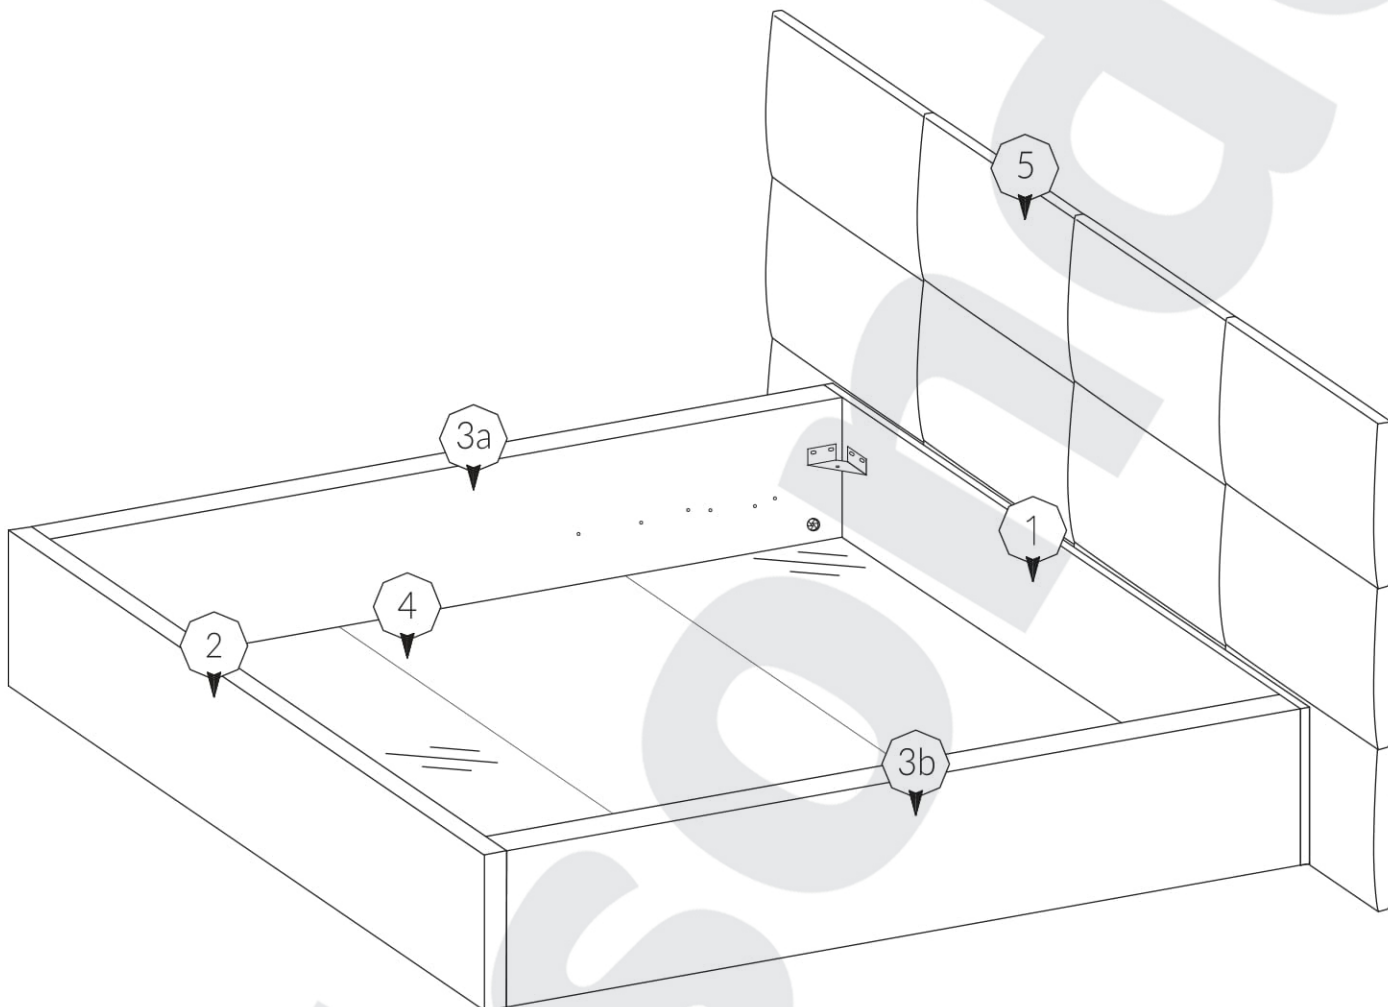

DONY

Na montáž sú potrebné dve osoby
Az összeszereléshez 2 személy szükséges

4/6/8mm

Je potrebné si zadovážiť silikónový pištoľ
Be kell szerezni egy szilikónnyomó pisztolyt

x	Množstvo Mennyiség
1	1
2	1
3	2
4	1

x	Rozmer Méret	Množstvo Mennyiség
5	90x200	6
	120x200	9
	140x200	9
	160x200	12
	180x200	12

M4	M6	M8
B1	B2	
1	1	1

M6x25	M6x20		
K1	K2	Y	U
20	4	4	4

	M8			
H	J2	X4	Z	T
8	4	4	6	100

1

M8 B3	M8 J2
1	2

2

U
2

90x200

120x200
140x200

160x200
180x200