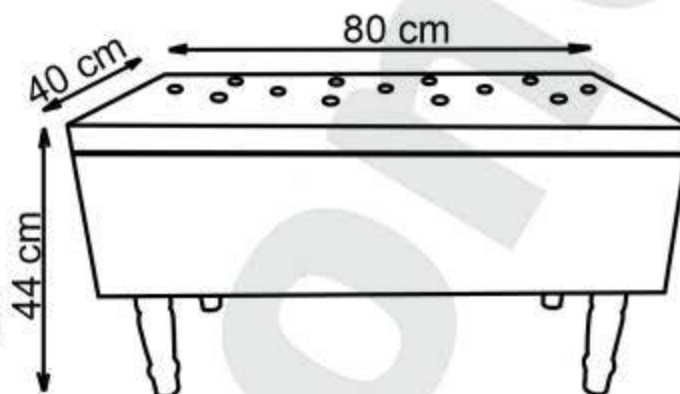

CLEO

A		1
B		4

 max. 100kg