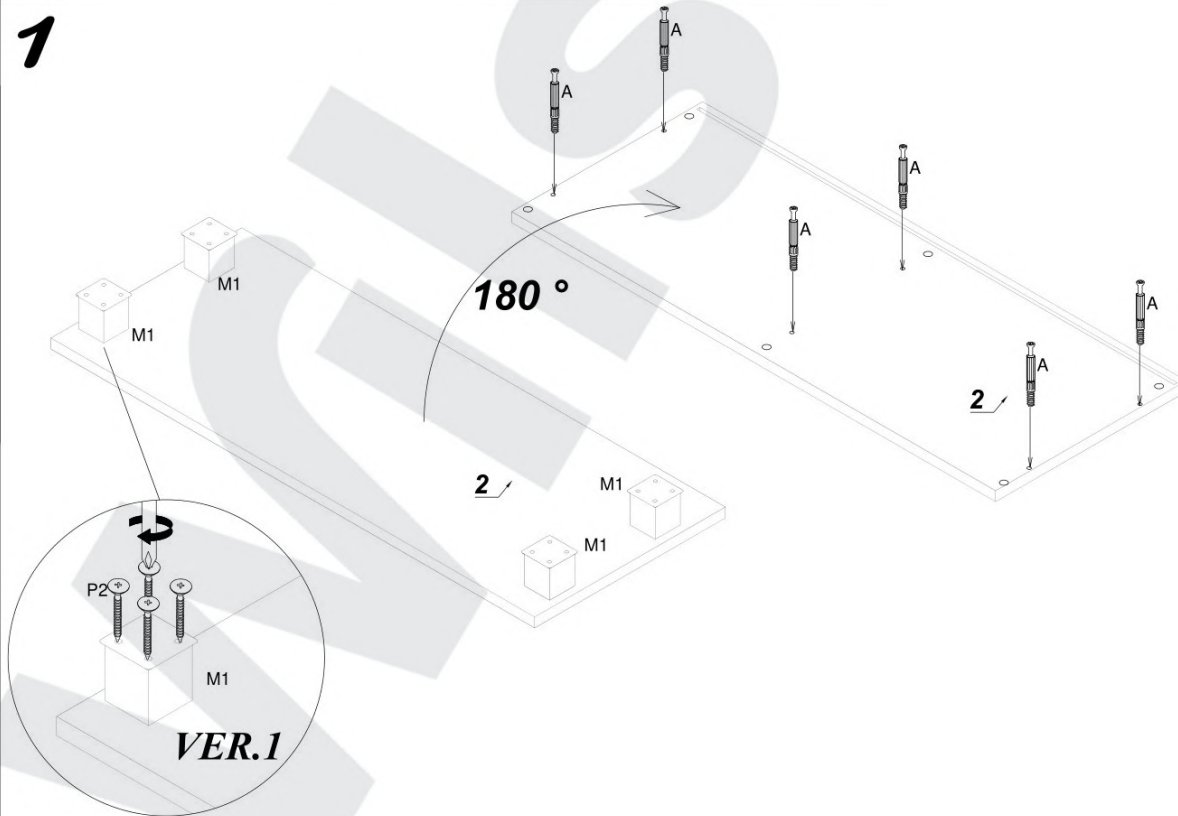

PRÍSLUŠENSTVO / PŘÍSLUŠENSTVÍ / ACCESSORIES / KIEGÉSZÍTŐK

8.0x35 D 12	 A 12	 B 12	3.5x16 H 8	 I 6	 L 4	 Z 4	VER.1 M1 4
 X 12	VER.2 RT 2	 LE 2	 W 2	4.0x30 P1 4	4.0x40 P2 16	 W3 2	

VER.1

VER.2

No.	Stc.	L	W	T	Col
1	1	1000	410	16	1/1
2	1	278	410	16	1/1
3	1	278	390	16	1/1
4	1	278	410	16	1/1
5	1	1000	410	16	1/1
6	2	340	496	15	1/1
7	1	982	292	3	1/1

1

2

3

4

5

6

7

8