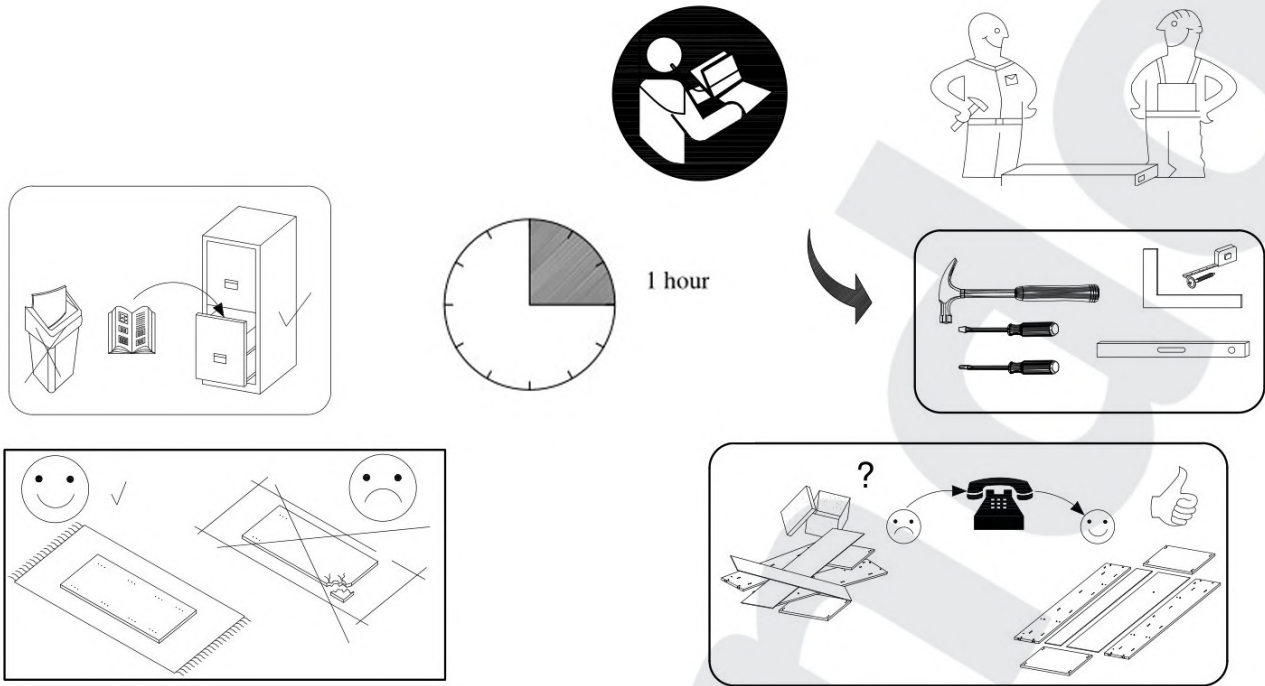

CALABRINI RTV100

SK>Čistíte iba prachovkou alebo vlhkou handričkou. Nepoužívajte žiadne agresívne čistiace prostriedky.

Vážený zákazník, ak by nejaký kus chýbal alebo bol poškodený, tento kus zreteľne označte na montážnom návode a zašlite nám ho s reklamačným formulárom.