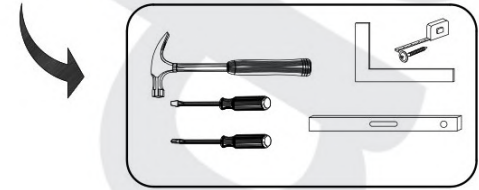

CALABRINI K2D

SK>Čistíte iba prachovkou alebo vlhkou handričkou. Nepoužívajte žiadne agresívne čistiace prostriedky.

Vážený zákazník, ak by nejaký kus chýbal alebo bol poškodený, tento kus zreteľne označte na montážnom návode a zašlite nám ho s reklamačným formulárom.