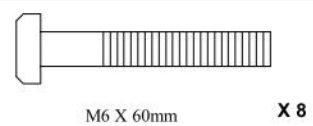

# BRENDA 120-160x80

A

M6 X 60mm

X 8

B

X 8

C

X 8