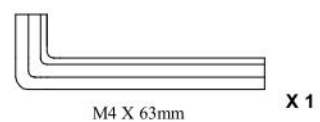

# BRENDA 120-160x80

A

M6 X 60mm

X 8

B

X 8

C

X 8