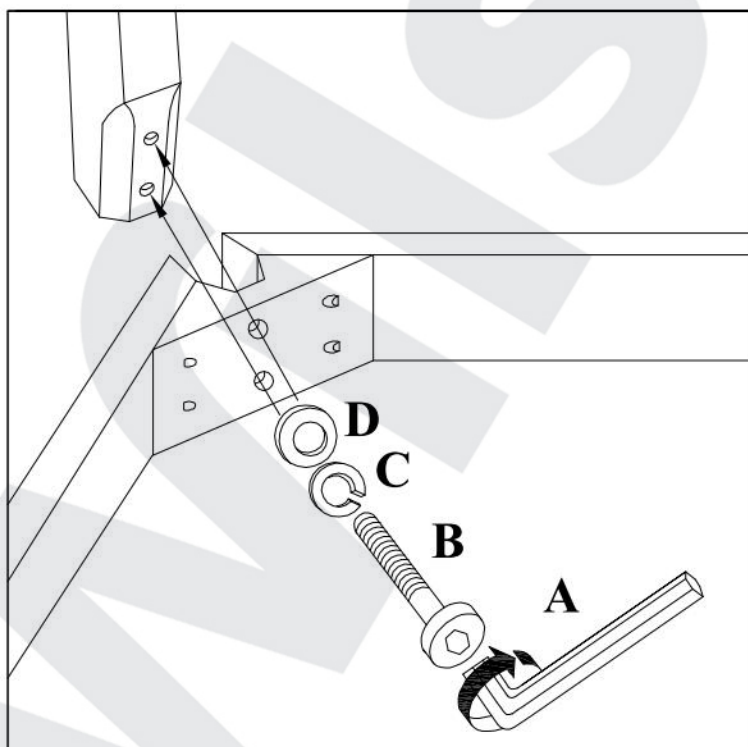

# BRENDA 120-160x80

A

M6 X 60mm

X 8

B

X 8

C

X 8