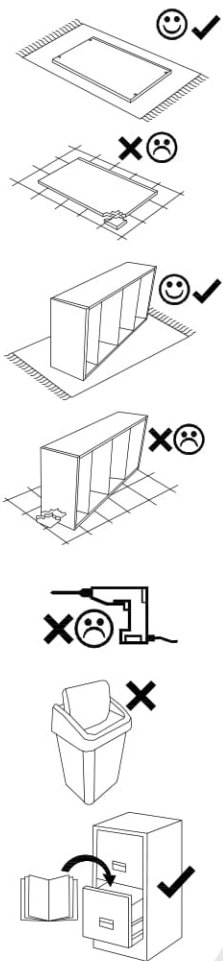

## NST140

- (D) Montageanleitung
- (FR) Notice de montage
- (NL) Handleiding voor de montage
- (CZ) Montážní návod
- (HU) Szerelési útmutató
- (TR) Montaj talimatı

- (GB) Assembly Instructions
- (IT) Istruzioni di montaggio
- (PL) Instrukcja montażu
- (SK) Návod na montáž
- (RO) Instrucțiuni de montaj
- (RU) Инструкции по монтажу

1L	800	700	22	x1	1 / 2
1R	800	700	22	x1	1 / 2
1S	800	400	22	x1	1 / 2
2	740	76	30	x4	2 / 2
3	595	75	18	x2	2 / 2
4	120	75	18	x2	2 / 2
5	60	18	18	x2	2 / 2

SR	A	GLUE	PS
x4	8x32 x8	x1	x4
NC	V3	NM	HZ
x24	4x16 x28	x4	x4
			PST
			x2

V3	4x16	PST
		
x12		x2

2

30 min

3

30 min

4

30 min

-   
**HZ**  
 x2
-   
**NC** 4x16  
 x4
-   
**A** 8x32  
 x5
-   
**GLUE**  
 x1

5

-   
**NM**  
 x4
-   
**V3** 4x16  
 x16
-   
**PS**  
 x4
-   
**SR**  
 x4

6

7

8

9