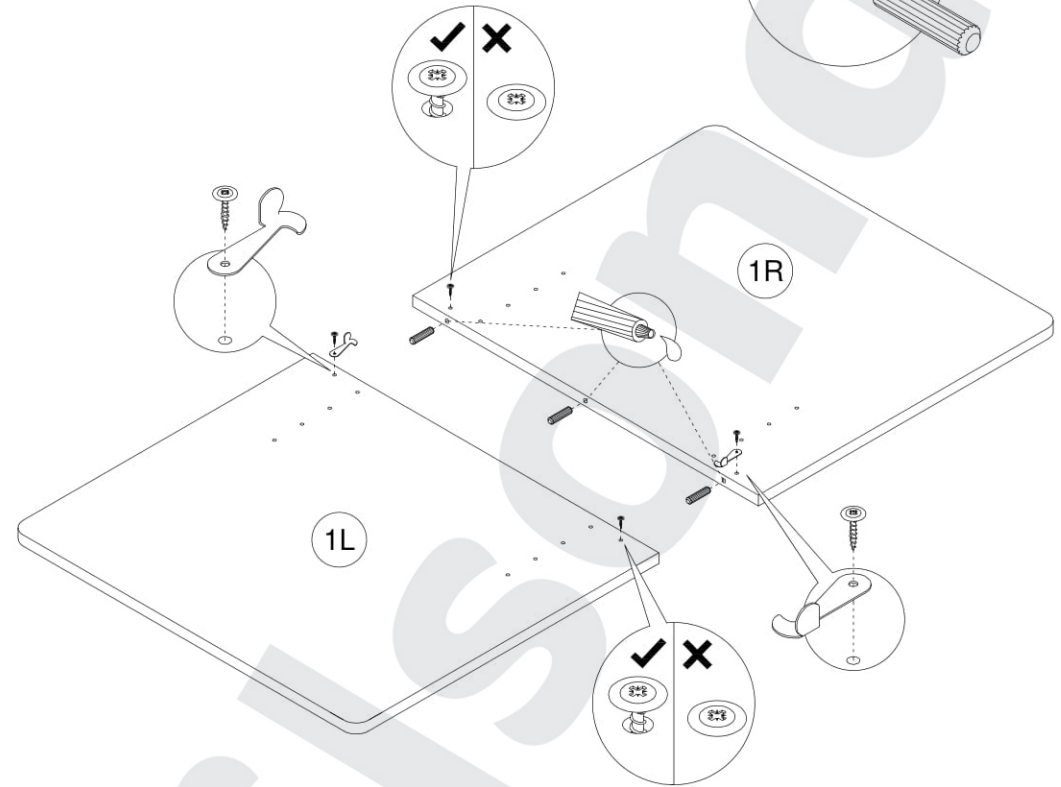

V3	4x16	PST
		
x12		x2

2

30 min

3

30 min

4

30 min

-   
**HZ**  
 x2
-   
**NC** 4x16  
 x4
-   
**A** 8x32  
 x5
-   
**GLUE**  
 x1

5

-   
**NM**  
 x4
-   
**V3** 4x16  
 x16
-   
**PS**  
 x4
-   
**SR**  
 x4

6

7

8

9