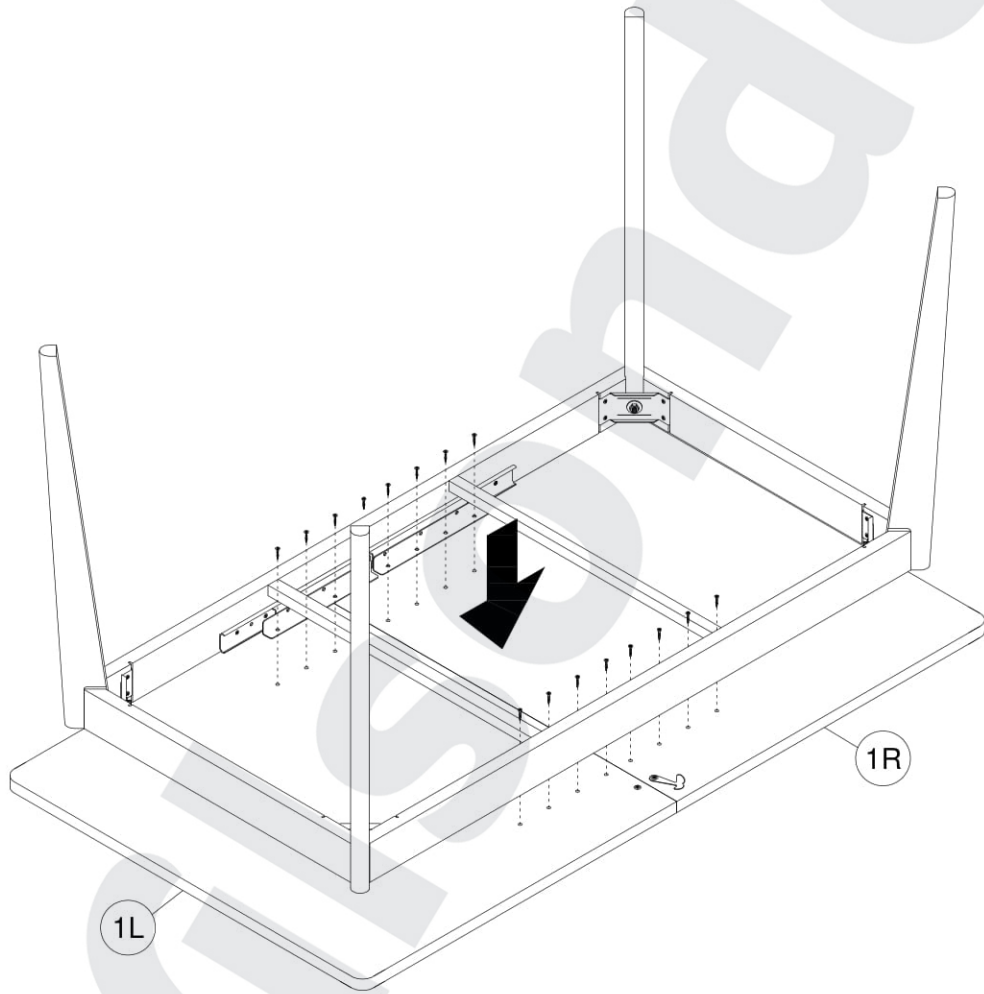

V3	4x16	PST
		
x12		x2

2

30 min

3

30 min

4

30 min

-   
**HZ**  
 x2
-   
**NC** 4x16  
 x4
-   
**A** 8x32  
 x5
-   
**GLUE**  
 x1

5

-   
**NM**  
 x4
-   
**V3** 4x16  
 x16
-   
**PS**  
 x4
-   
**SR**  
 x4

6

7

8

9