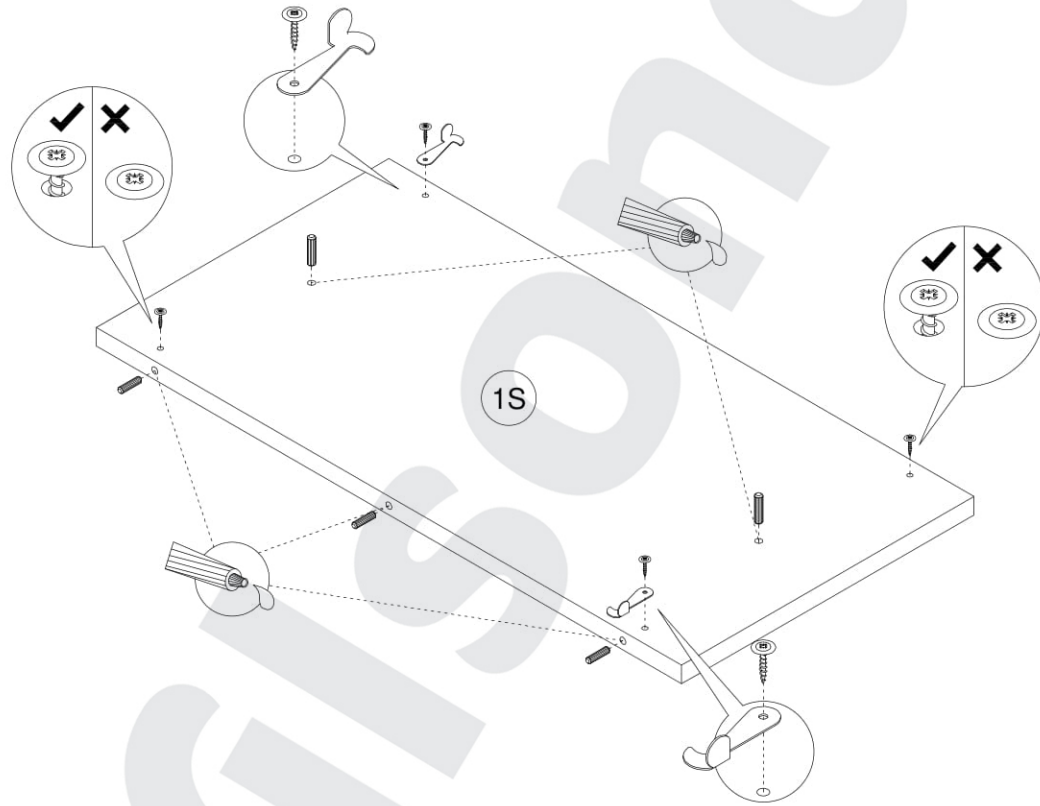

V3	4x16	PST
		
x12		x2

2

30 min

3

30 min

4

30 min

-   
**HZ**  
 x2
-   
**NC** 4x16  
 x4
-   
**A** 8x32  
 x5
-   
**GLUE**  
 x1

5

-   
**NM**  
 x4
-   
**V3** 4x16  
 x16
-   
**PS**  
 x4
-   
**SR**  
 x4

6

7

8

9