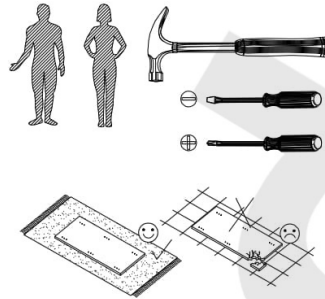

PL - SZAFKA NA BUTY ALVERA / SK - BOTNÍK ALVERA / HU - ALVERA CIPŐSSZEKRÉNY

#	ART. NR	X
1	401	1
2	402	1
3	501	3
4	101	1
5	102	1
6	001	2
7	801	1
8	601	4

$\varnothing 8 \times 30 \text{ mm}$ A	 B	 O	 F9	 S1	 E1
18	4	1	4	4	4
 F10	 O11	 J4	 Z1	 R2	 4.0x27mm
40	1	16	1	8	

1

∅8x30mm	
	
A	O11
6	1

2

∅8x30mm	
	
A	J4
4	16
	
F9	
4	

3

∅8x30mm		4.0x27mm	
			
A	S1	R2	
8	4	8	

4

	
B	O
2	1