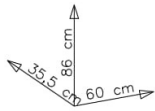

PL - SZAFKA NA BUTY ALVERA / SK - BOTNÍK ALVERA / HU - ALVERA CIPŐSSZEKRÉNY

#	ART. NR	X
1	401	1
2	402	1
3	501	3
4	101	1
5	102	1
6	001	2
7	801	1
8	601	4

$\varnothing 8 \times 30 \text{ mm}$ A	 B	 O	 F9	 S1	 E1
18	4	1	4	4	4
 F10	 O11	 J4	 Z1	 R2	 4.0x27mm
40	1	16	1	8	

1

∅8x30mm	
	
A	O11
6	1

2

∅8x30mm	
	
A	J4
4	16
	
F9	
4	

3

∅8x30mm		4.0x27mm	
			
A	S1	R2	
8	4	8	

4

	
B	O
2	1