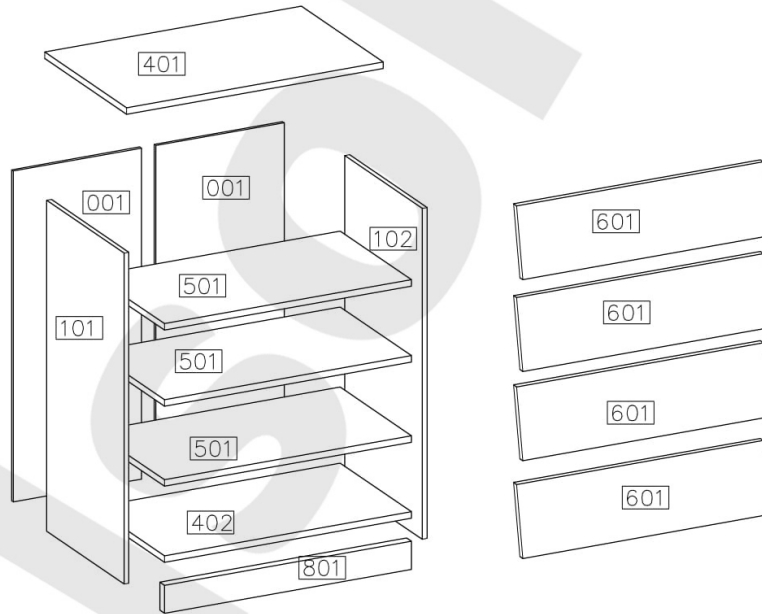

PL - SZAFKA NA BUTY ALVERA / SK - BOTNÍK ALVERA / HU - ALVERA CIPŐSSZEKRÉNY

#	ART. NR	X
1	401	1
2	402	1
3	501	3
4	101	1
5	102	1
6	001	2
7	801	1
8	601	4

$\varnothing 8 \times 30 \text{ mm}$ A	 B	 O	 F9	 S1	 E1
18	4	1	4	4	4
 F10	 O11	 J4	 Z1	 R2	 4.0x27mm
40	1	16	1	8	

1

∅8x30mm	
	
A	O11
6	1

2

∅8x30mm	
	
A	J4
4	16
	
F9	
4	

3

∅8x30mm		4.0x27mm	
			
A	S1	R2	
8	4	8	

4

	
B	O
2	1