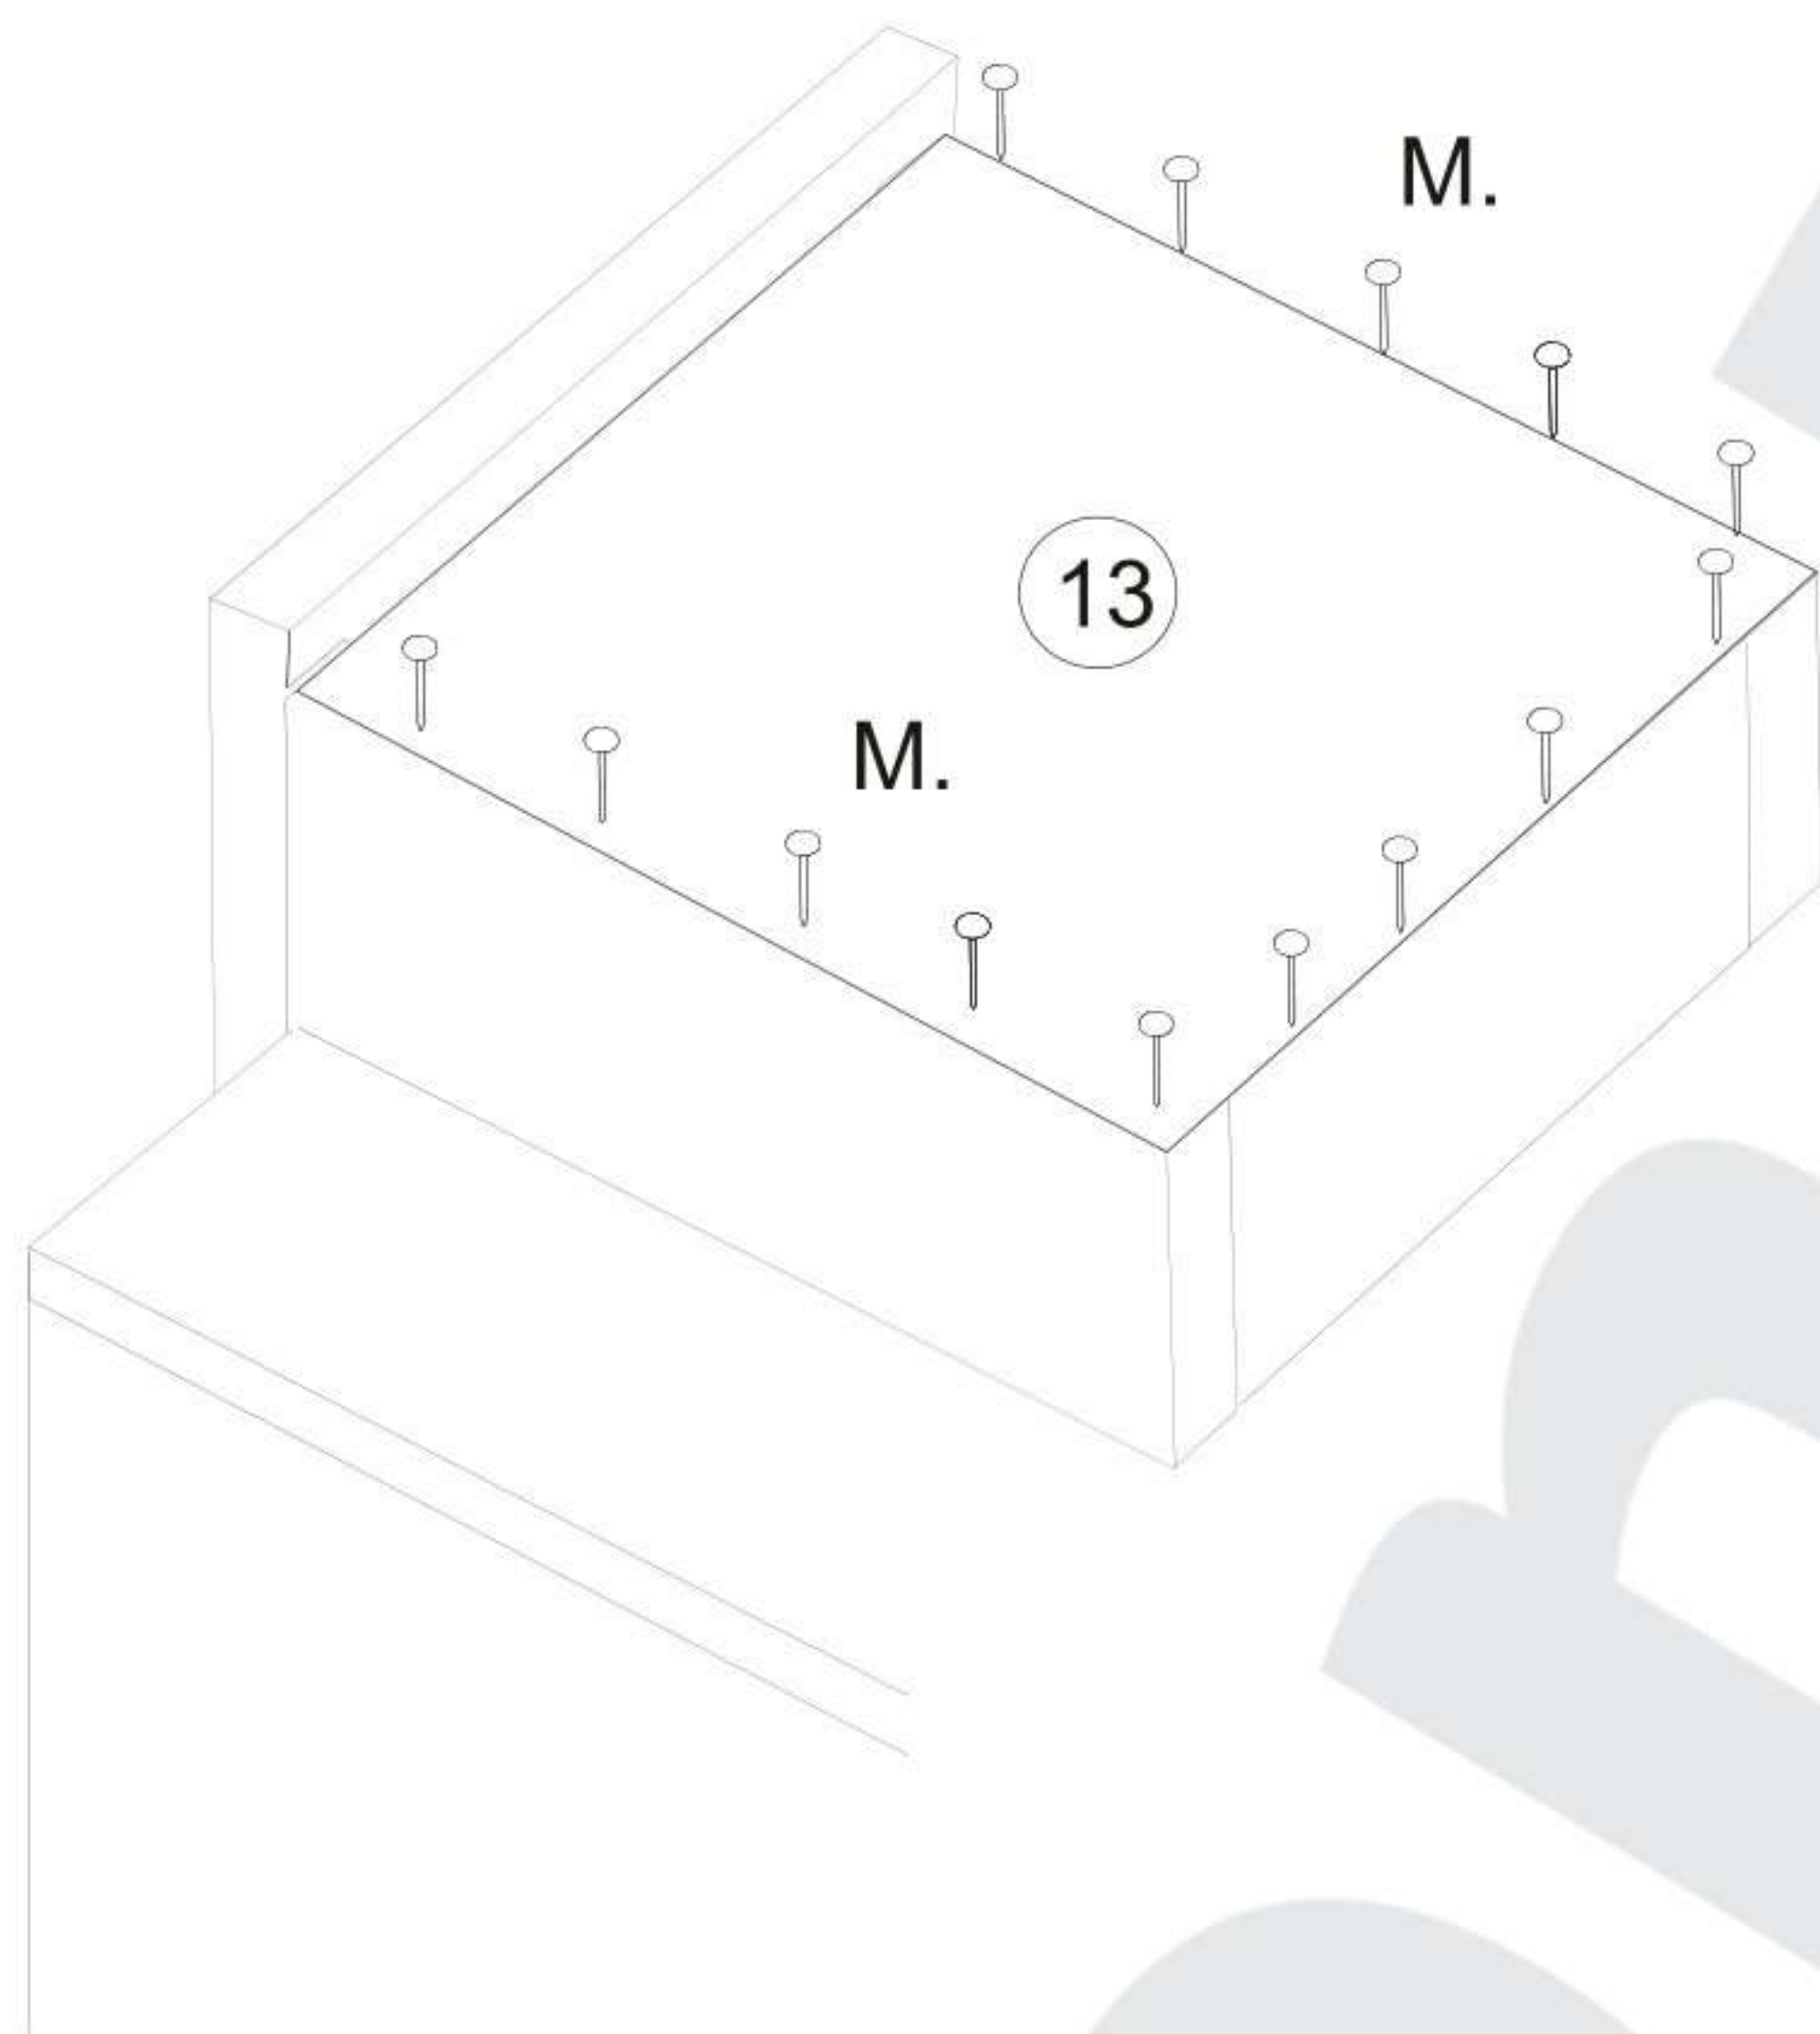

AIKA 120

(Komoda / Komoda / Komód)

(PL) Instrukcja montażu
 (D) Aufbauanleitung
 (GB) Assembly instruction
 (SK) Návod na montáž
 (HU) Szerelési útmutató

Karta gwarancyjna
 der Garantieschein
 Guarantee certificate
 Záručný list
 Garancialevél

	Wymiar / Size / Rozmer / Méret	X
1	738x350	2
2	738x331	1
3	738x331	1
4	1196x350	1
5	1196x350	1
6	732x382	2
7	384x242	3
8	300x150	3
9	300x150	3
10	300x150	3
11	386x331	2
12	1192x384	3
13	330x305	3

Akcesoria - Accessories - die Accessoires - Príslušenstvo - Tartozékok

A	 x1	B	 x34	C	 x16	D	 x16	E1	 x4
E2	 x4	F 3.5x13	 x20	G 4x25	 x12	H	 x5	N 3.5x16	 x12
J	 x2	L	 x11	M.	 x50	O	 O1  O2  O3  O4 x3		
		LA	 x8	I	 x8				

x2

1

2

x3