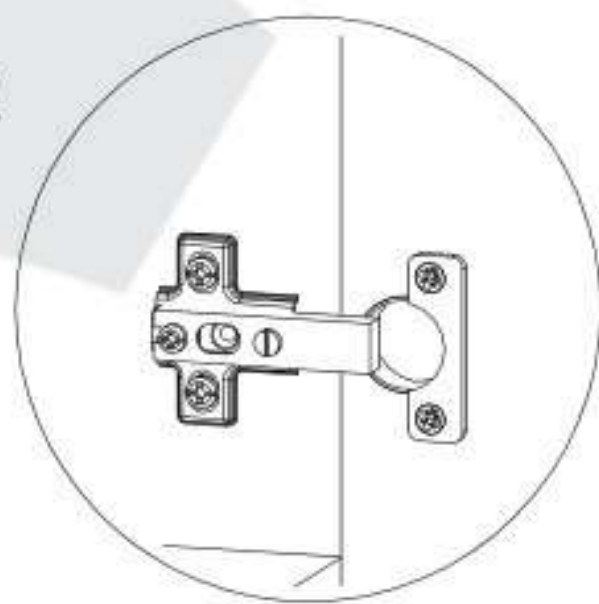

	Wymiar / Size / Rozmer / Méret	X
1	738x350	2
2	738x331	1
3	738x331	1
4	1196x350	1
5	1196x350	1
6	732x382	2
7	384x242	3
8	300x150	3
9	300x150	3
10	300x150	3
11	386x331	2
12	1192x384	3
13	330x305	3

Akcesoria - Accessories - die Accessoires - Príslušenstvo - Tartozékok

A	 x1	B	 x34	C	 x16	D	 x16	E1	 x4
E2	 x4	F 3.5x13	 x20	G 4x25	 x12	H	 x5	N 3.5x16	 x12
J	 x2	L	 x11	M.	 x50	O	 O1  O2  O3  O4 x3		
		LA	 x8	I	 x8				

x2

1

2

x3