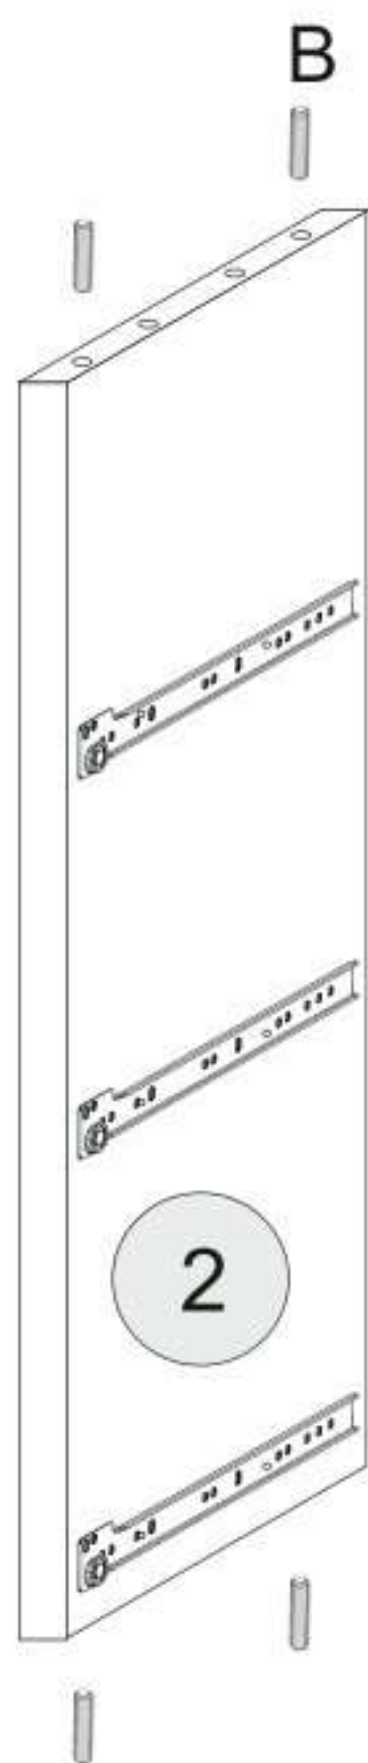

AIKA 120

(Komoda / Komoda / Komód)

(PL) Instrukcja montażu
 (D) Aufbauanleitung
 (GB) Assembly instruction
 (SK) Návod na montáž
 (HU) Szerelési útmutató

Karta gwarancyjna
 der Garantieschein
 Guarantee certificate
 Záručný list
 Garancialevél

	Wymiar / Size / Rozmer / Méret	X
1	738x350	2
2	738x331	1
3	738x331	1
4	1196x350	1
5	1196x350	1
6	732x382	2
7	384x242	3
8	300x150	3
9	300x150	3
10	300x150	3
11	386x331	2
12	1192x384	3
13	330x305	3

Akcesoria - Accessories - die Accessoires - Príslušenstvo - Tartozékok

A	 x1	B	 x34	C	 x16	D	 x16	E1	 x4
E2	 x4	F 3.5x13	 x20	G 4x25	 x12	H	 x5	N 3.5x16	 x12
J	 x2	L	 x11	M.	 x50	O	 O1  O2  O3  O4 x3		
		LA	 x8	I	 x8				

x2

1

2

x3