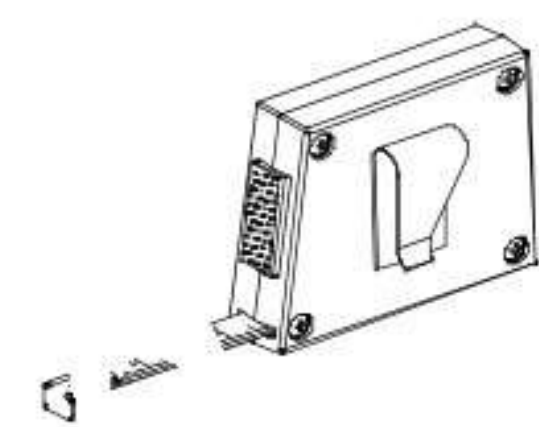

	Wymiar / Size / Rozmer / Méret	X
1	738x350	2
2	738x331	1
3	738x331	1
4	1196x350	1
5	1196x350	1
6	732x382	2
7	384x242	3
8	300x150	3
9	300x150	3
10	300x150	3
11	386x331	2
12	1192x384	3
13	330x305	3

Akcesoria - Accessories - die Accessoires - Príslušenstvo - Tartozékok

A	 x1	B	 x34	C	 x16	D	 x16	E1	 x4
E2	 x4	F 3.5x13	 x20	G 4x25	 x12	H	 x5	N 3.5x16	 x12
J	 x2	L	 x11	M.	 x50	O	 O1  O2  O3  O4 x3		
		LA	 x8	I	 x8				

x2

1

2

x3