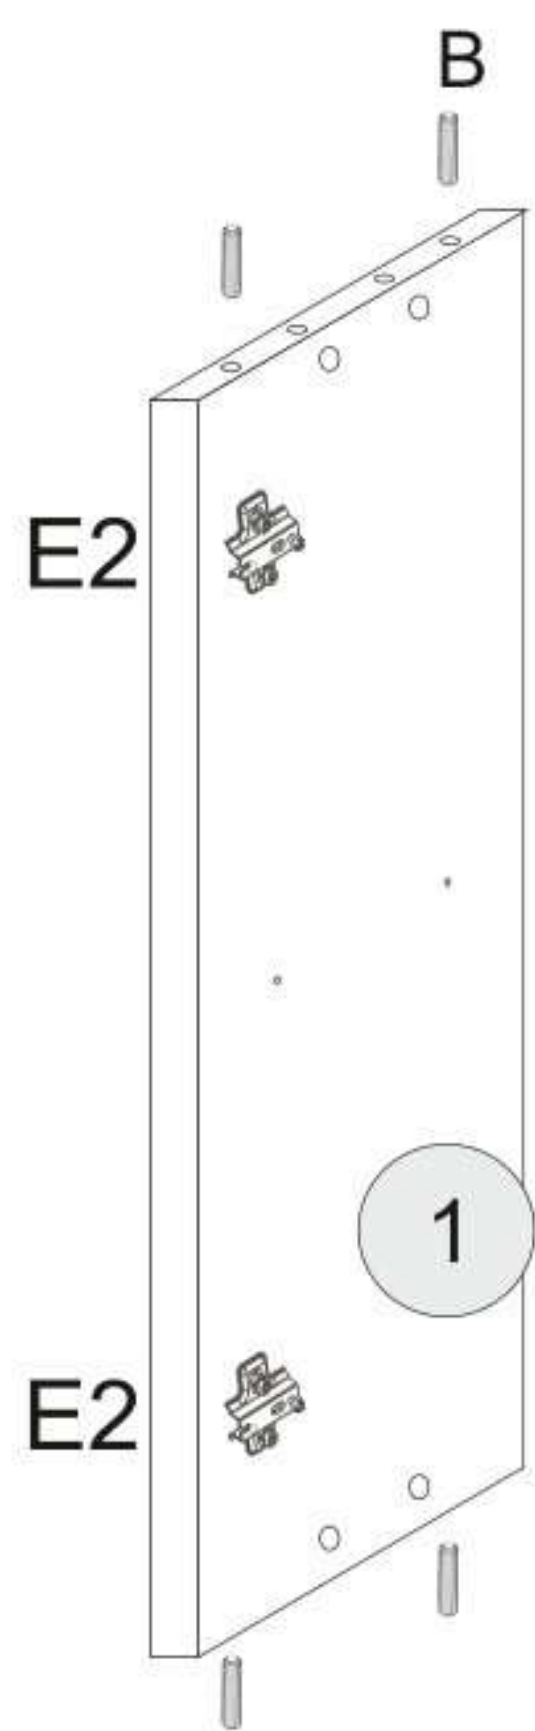

AIKA 120

(Komoda / Komoda / Komód)

(PL) Instrukcja montażu
 (D) Aufbauanleitung
 (GB) Assembly instruction
 (SK) Návod na montáž
 (HU) Szerelési útmutató

Karta gwarancyjna
 der Garantieschein
 Guarantee certificate
 Záručný list
 Garancialevél

	Wymiar / Size / Rozmer / Méret	X
1	738x350	2
2	738x331	1
3	738x331	1
4	1196x350	1
5	1196x350	1
6	732x382	2
7	384x242	3
8	300x150	3
9	300x150	3
10	300x150	3
11	386x331	2
12	1192x384	3
13	330x305	3

Akcesoria - Accessories - die Accessoires - Príslušenstvo - Tartozékok

A	 x1	B	 x34	C	 x16	D	 x16	E1	 x4
E2	 x4	F 3.5x13	 x20	G 4x25	 x12	H	 x5	N 3.5x16	 x12
J	 x2	L	 x11	M.	 x50	O	 O1  O2  O3  O4 x3		
		LA	 x8	I	 x8				

x2

1

2

x3