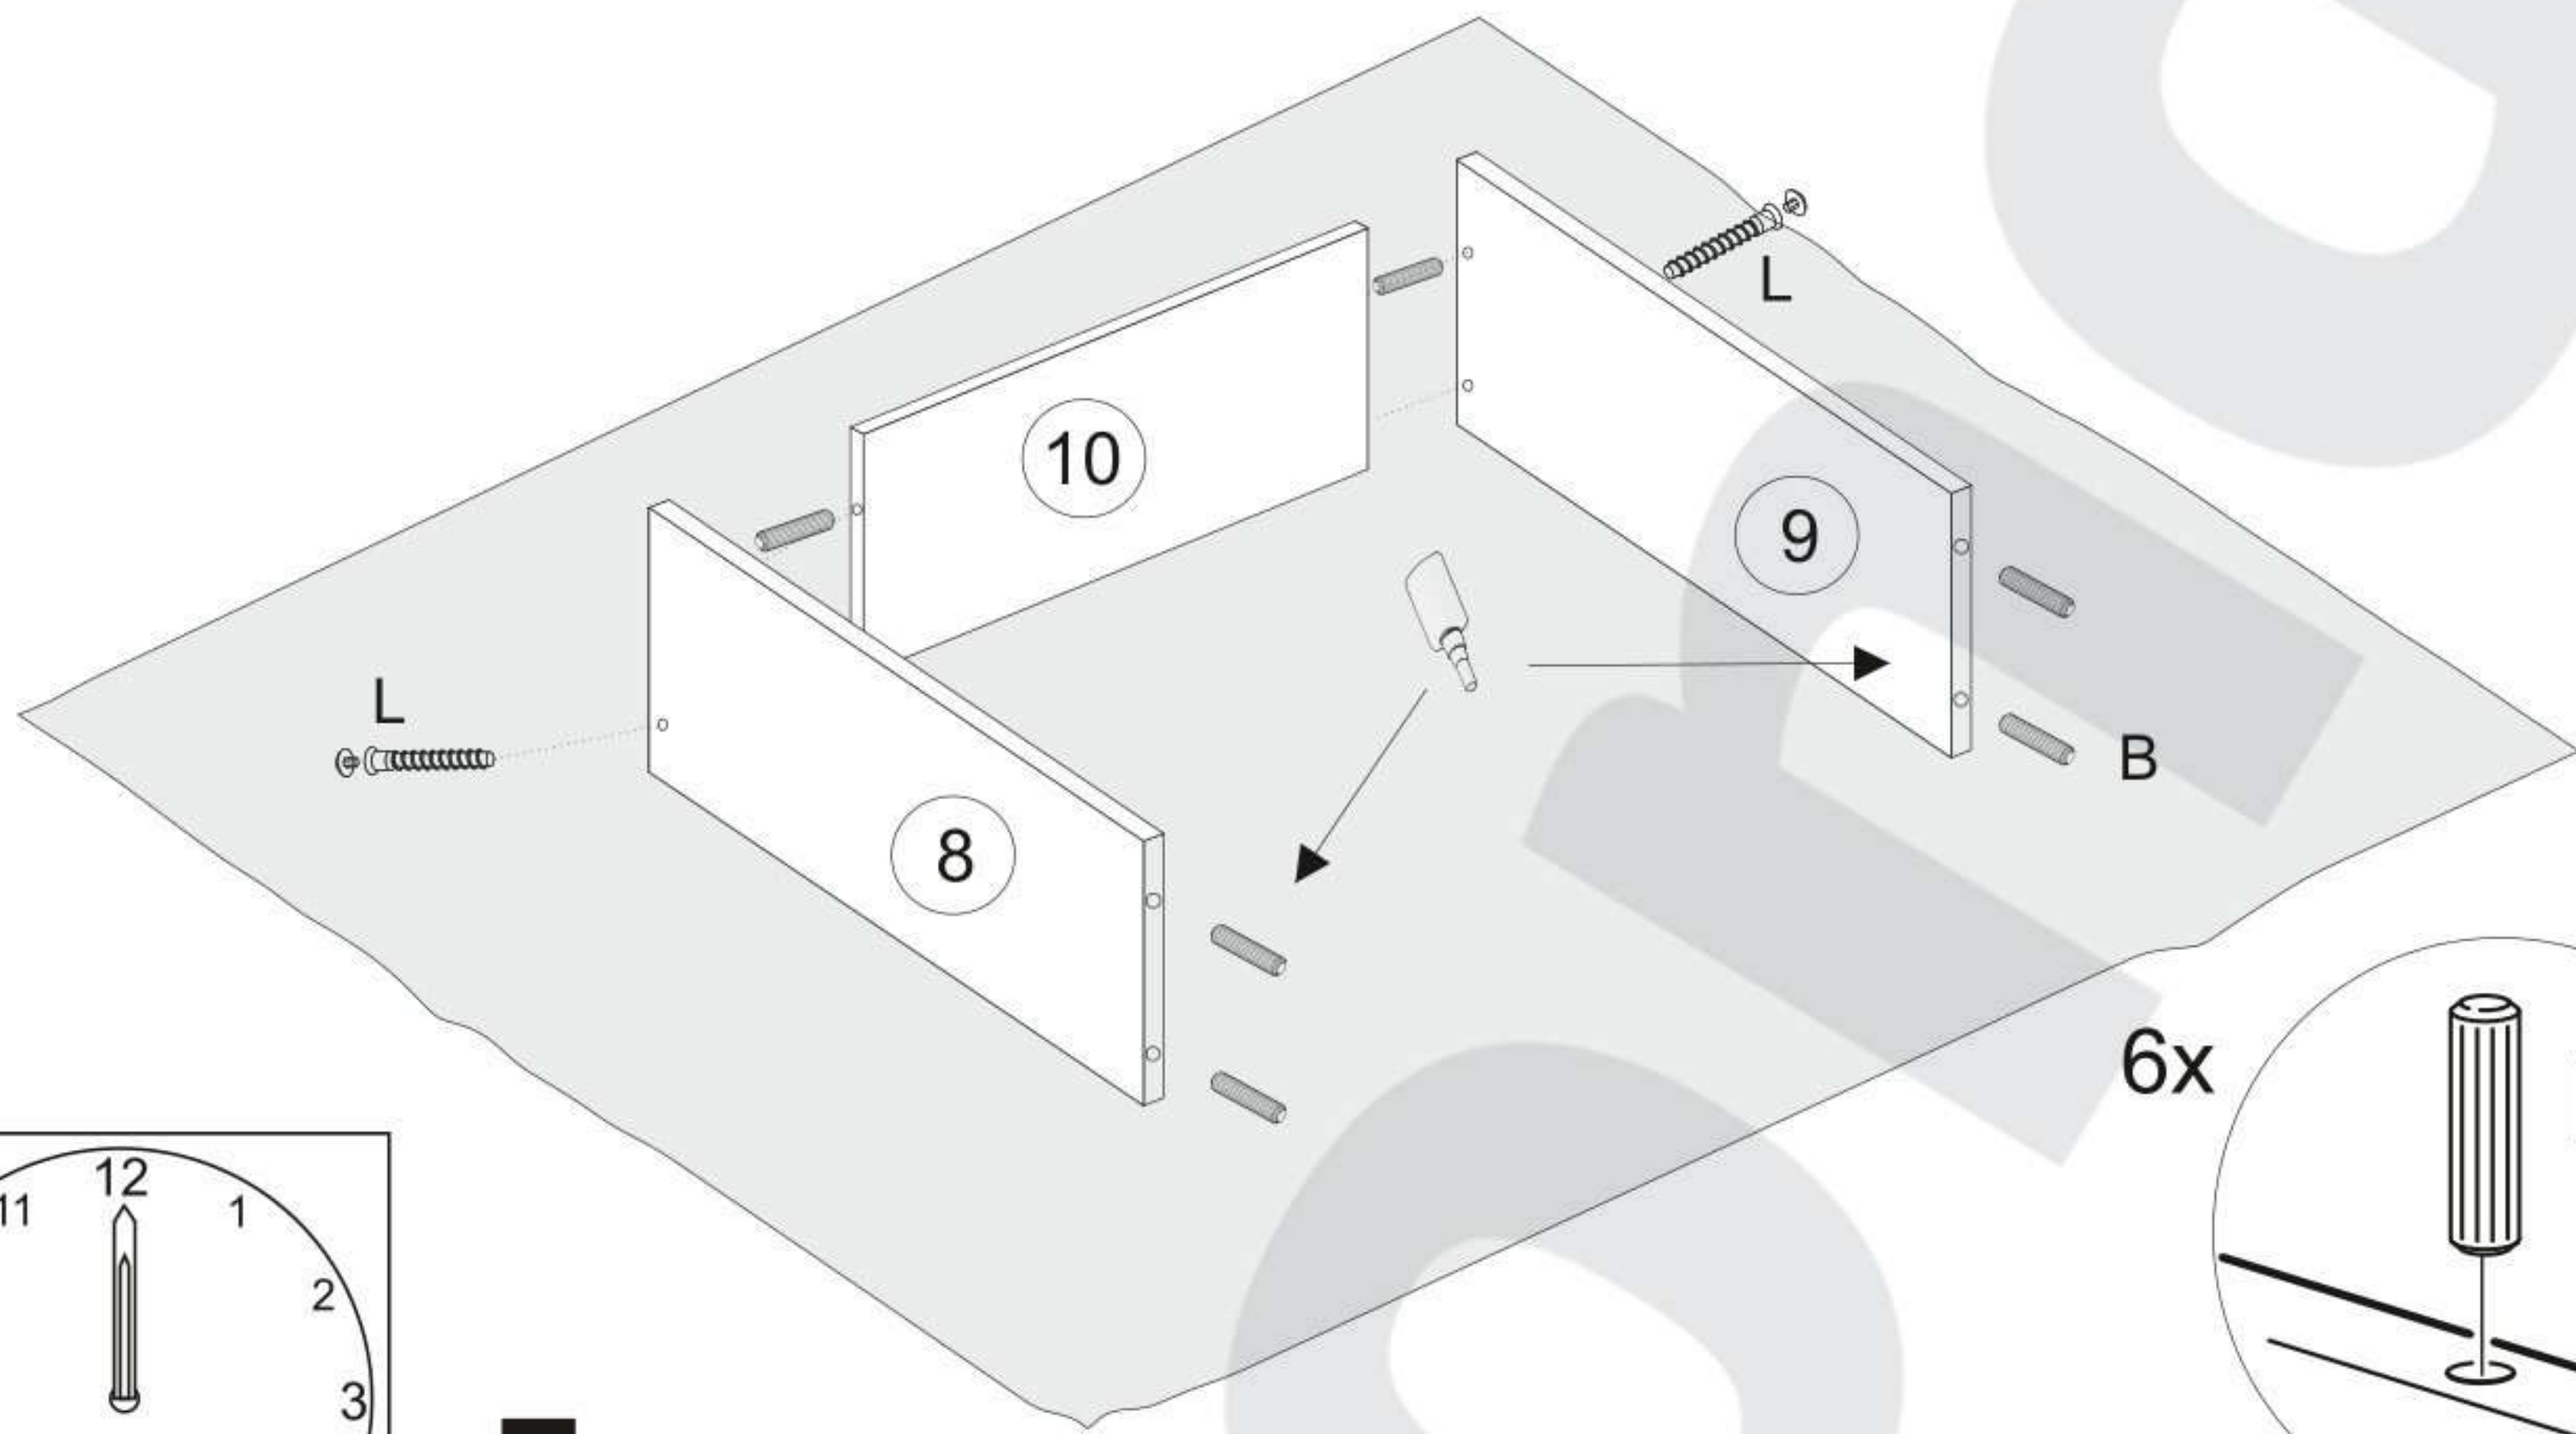

AIKA 120

(Komoda / Komoda / Komód)

(PL) Instrukcja montażu
 (D) Aufbauanleitung
 (GB) Assembly instruction
 (SK) Návod na montáž
 (HU) Szerelési útmutató

Karta gwarancyjna
 der Garantieschein
 Guarantee certificate
 Záručný list
 Garancialevél

	Wymiar / Size / Rozmer / Méret	X
1	738x350	2
2	738x331	1
3	738x331	1
4	1196x350	1
5	1196x350	1
6	732x382	2
7	384x242	3
8	300x150	3
9	300x150	3
10	300x150	3
11	386x331	2
12	1192x384	3
13	330x305	3

Akcesoria - Accessories - die Accessoires - Príslušenstvo - Tartozékok

A	 x1	B	 x34	C	 x16	D	 x16	E1	 x4
E2	 x4	F 3.5x13	 x20	G 4x25	 x12	H	 x5	N 3.5x16	 x12
J	 x2	L	 x11	M.	 x50	O	 O1  O2  O3  O4 x3		
		LA	 x8	I	 x8				

x2

1

2

x3