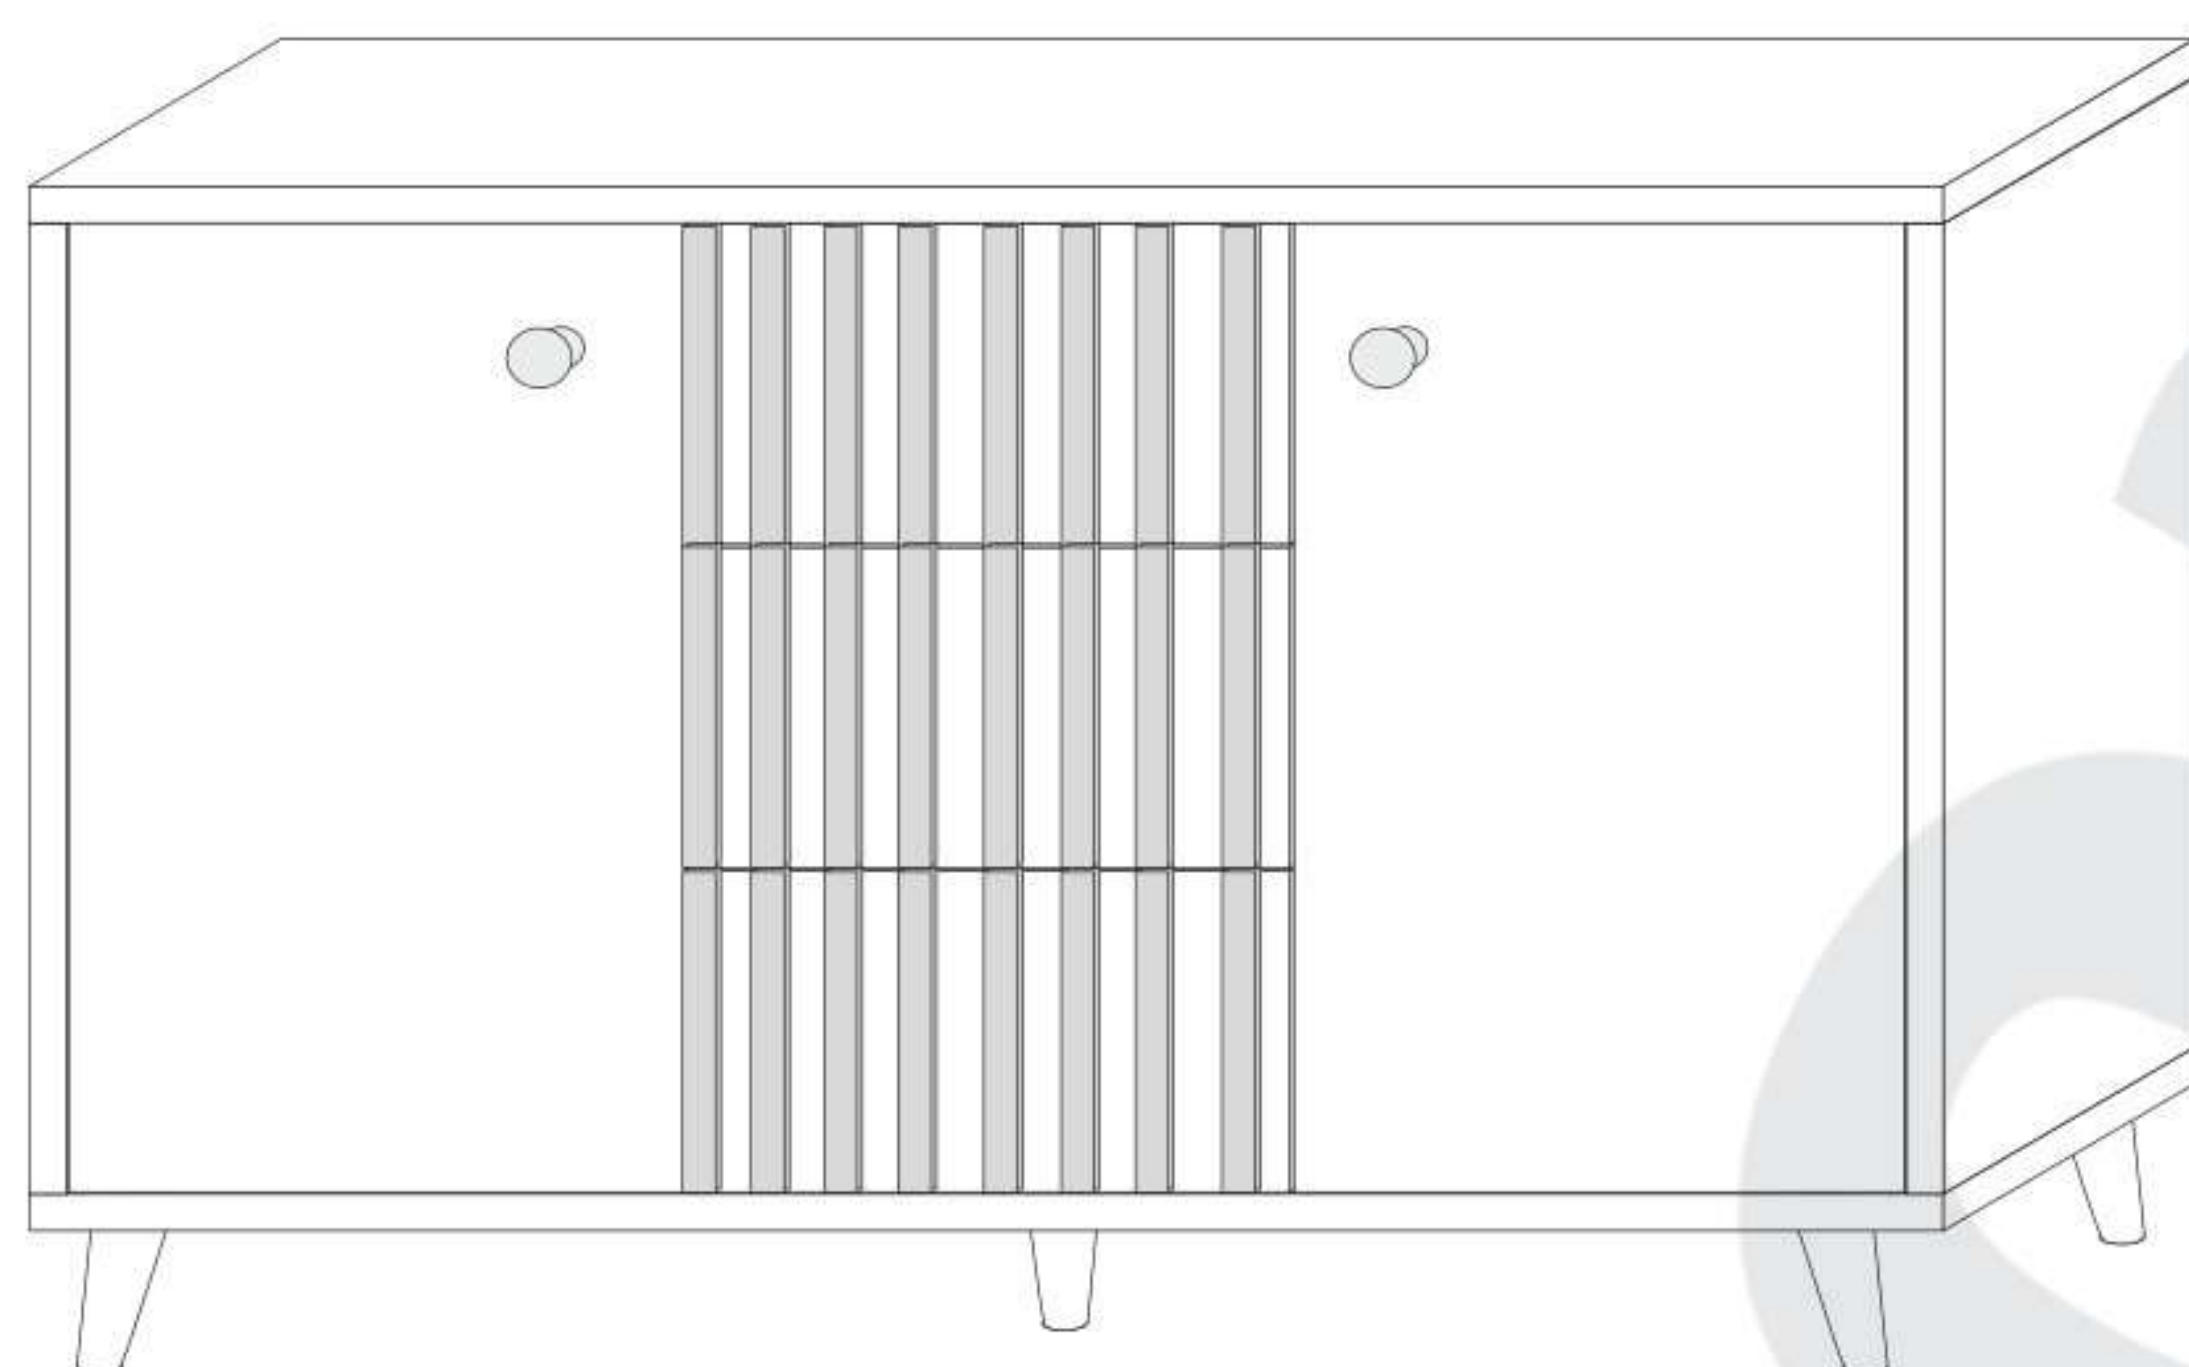

AIKA 120

(Komoda / Komoda / Komód)

(PL) Instrukcja montażu
 (D) Aufbauanleitung
 (GB) Assembly instruction
 (SK) Návod na montáž
 (HU) Szerelési útmutató

Karta gwarancyjna
 der Garantieschein
 Guarantee certificate
 Záručný list
 Garancialevél

	Wymiar / Size / Rozmer / Méret	X
1	738x350	2
2	738x331	1
3	738x331	1
4	1196x350	1
5	1196x350	1
6	732x382	2
7	384x242	3
8	300x150	3
9	300x150	3
10	300x150	3
11	386x331	2
12	1192x384	3
13	330x305	3

Akcesoria - Accessories - die Accessoires - Príslušenstvo - Tartozékok