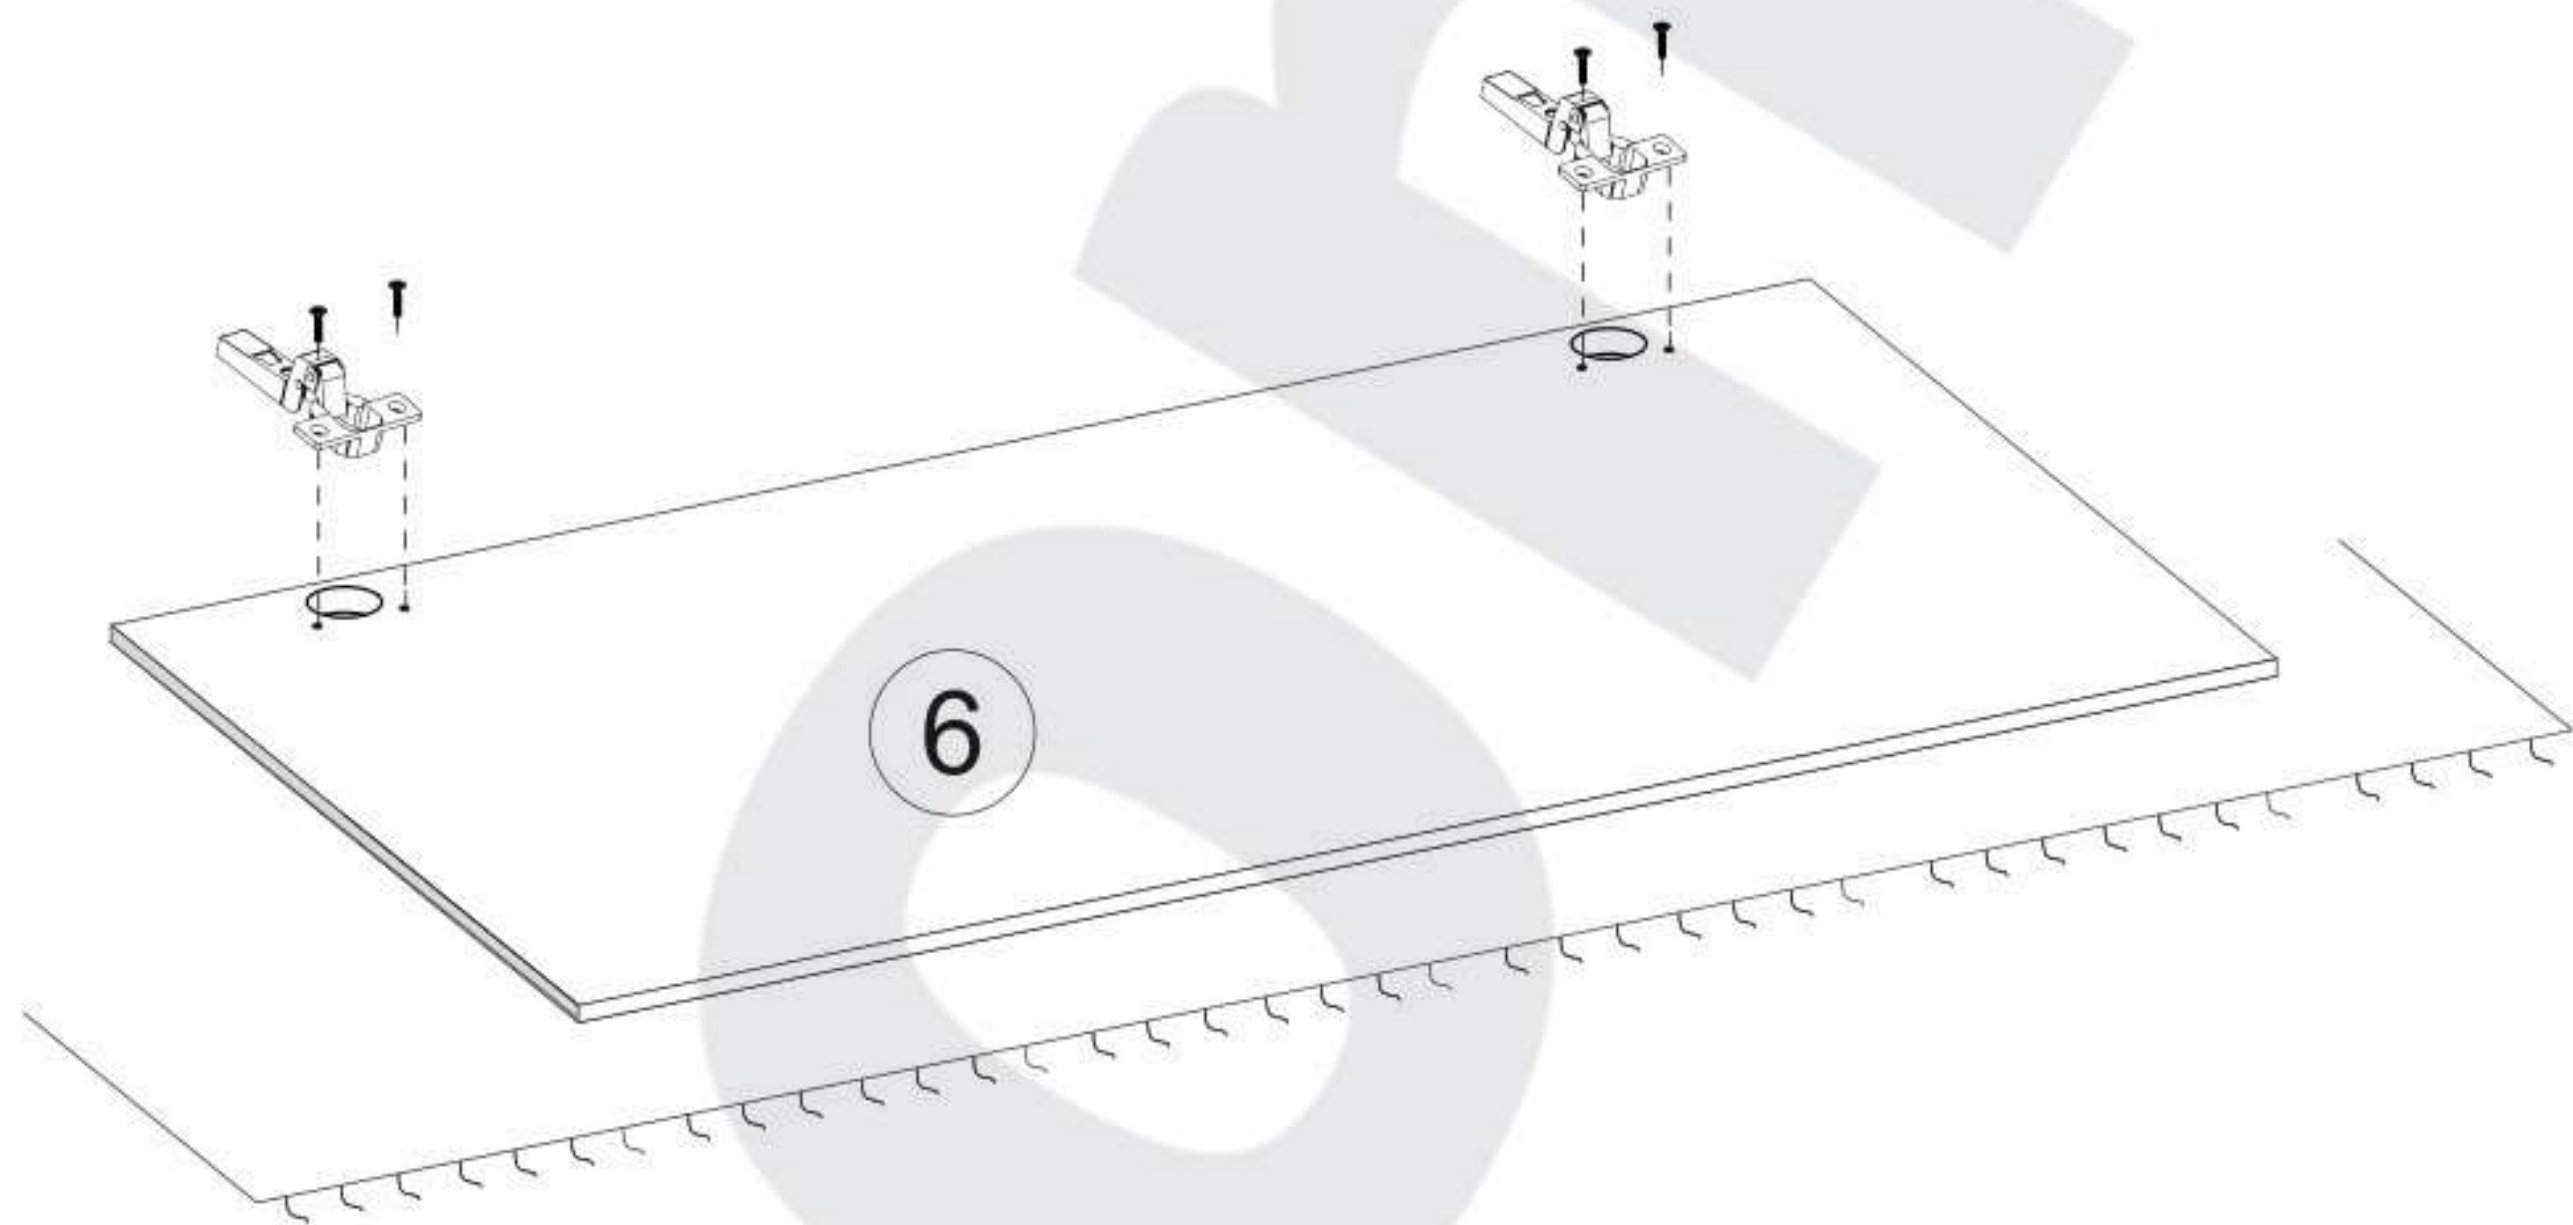

	Wymiar / Size / Rozmer / Méret	X
1	738x350	2
2	738x331	1
3	738x331	1
4	1196x350	1
5	1196x350	1
6	732x382	2
7	384x242	3
8	300x150	3
9	300x150	3
10	300x150	3
11	386x331	2
12	1192x384	3
13	330x305	3

Akcesoria - Accessories - die Accessoires - Príslušenstvo - Tartozékok

A	 x1	B	 x34	C	 x16	D	 x16	E1	 x4
E2	 x4	F 3.5x13	 x20	G 4x25	 x12	H	 x5	N 3.5x16	 x12
J	 x2	L	 x11	M.	 x50	O	 O1  O2  O3  O4 x3		
		LA	 x8	I	 x8				

x2

1

2

x3