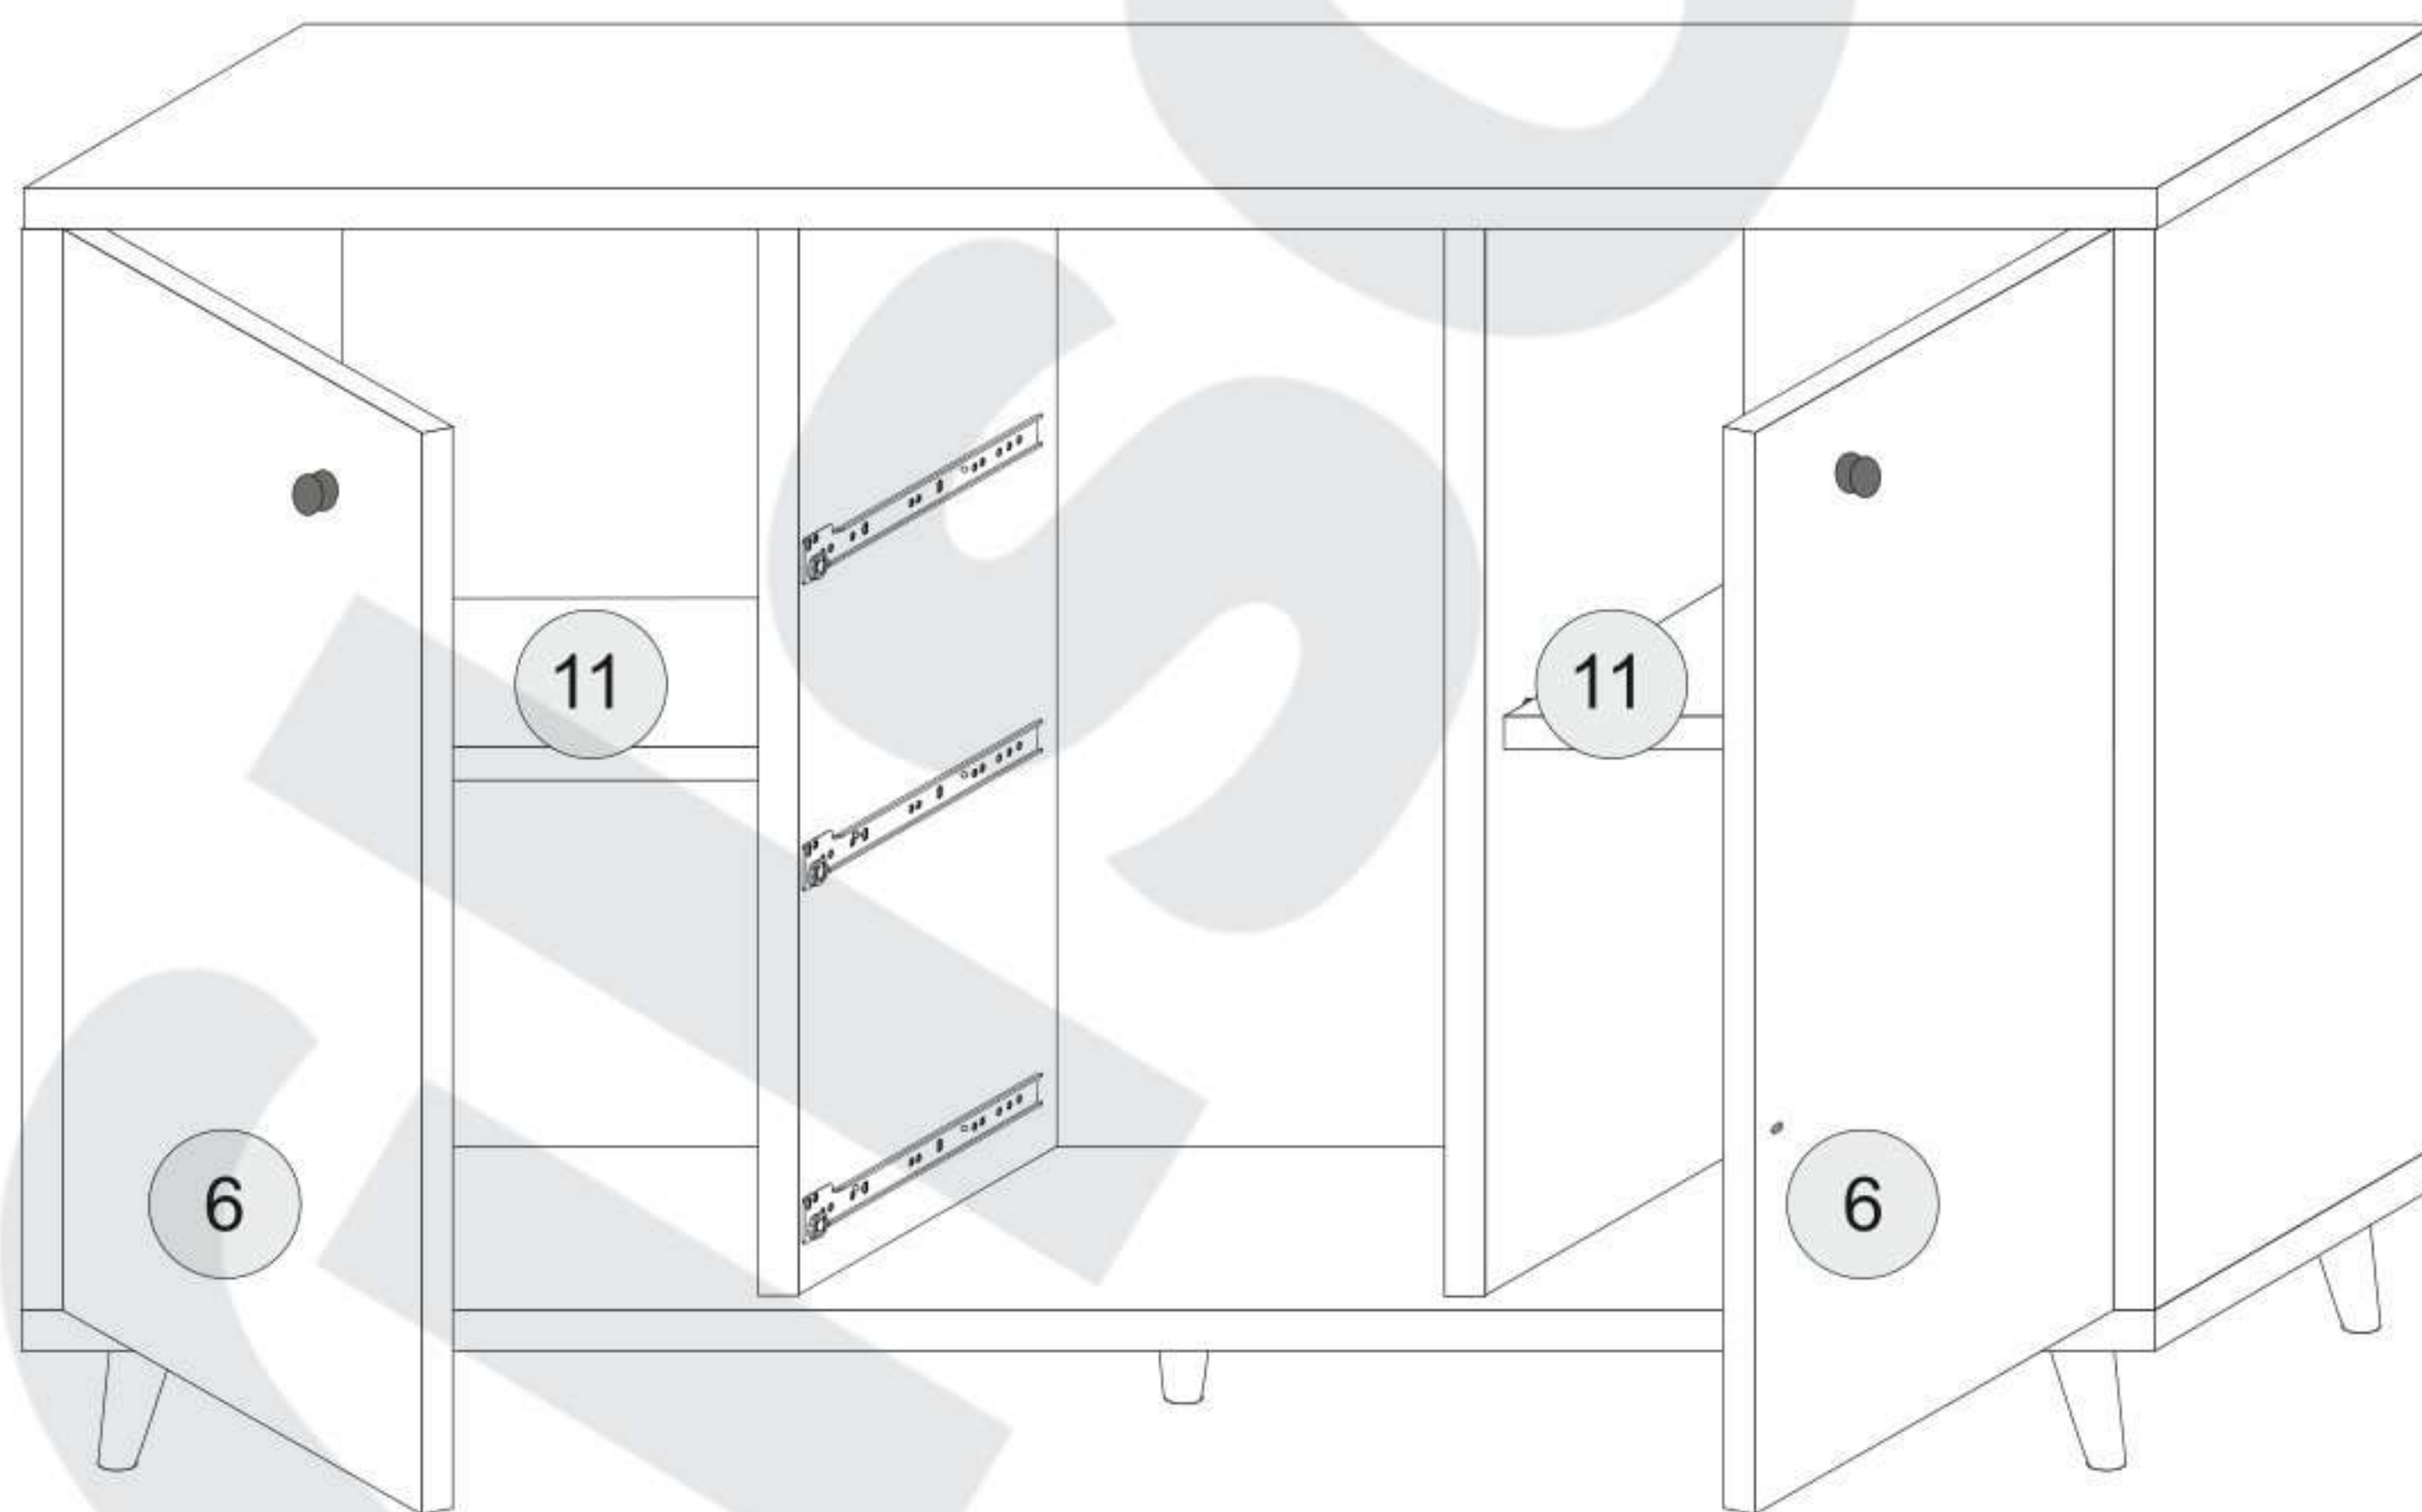

	Wymiar / Size / Rozmer / Méret	X
1	738x350	2
2	738x331	1
3	738x331	1
4	1196x350	1
5	1196x350	1
6	732x382	2
7	384x242	3
8	300x150	3
9	300x150	3
10	300x150	3
11	386x331	2
12	1192x384	3
13	330x305	3

Akcesoria - Accessories - die Accessoires - Príslušenstvo - Tartozékok

A	 x1	B	 x34	C	 x16	D	 x16	E1	 x4
E2	 x4	F 3.5x13	 x20	G 4x25	 x12	H	 x5	N 3.5x16	 x12
J	 x2	L	 x11	M.	 x50	O	 O1  O2  O3  O4 x3		
		LA	 x8	I	 x8				

x2

1

2

x3