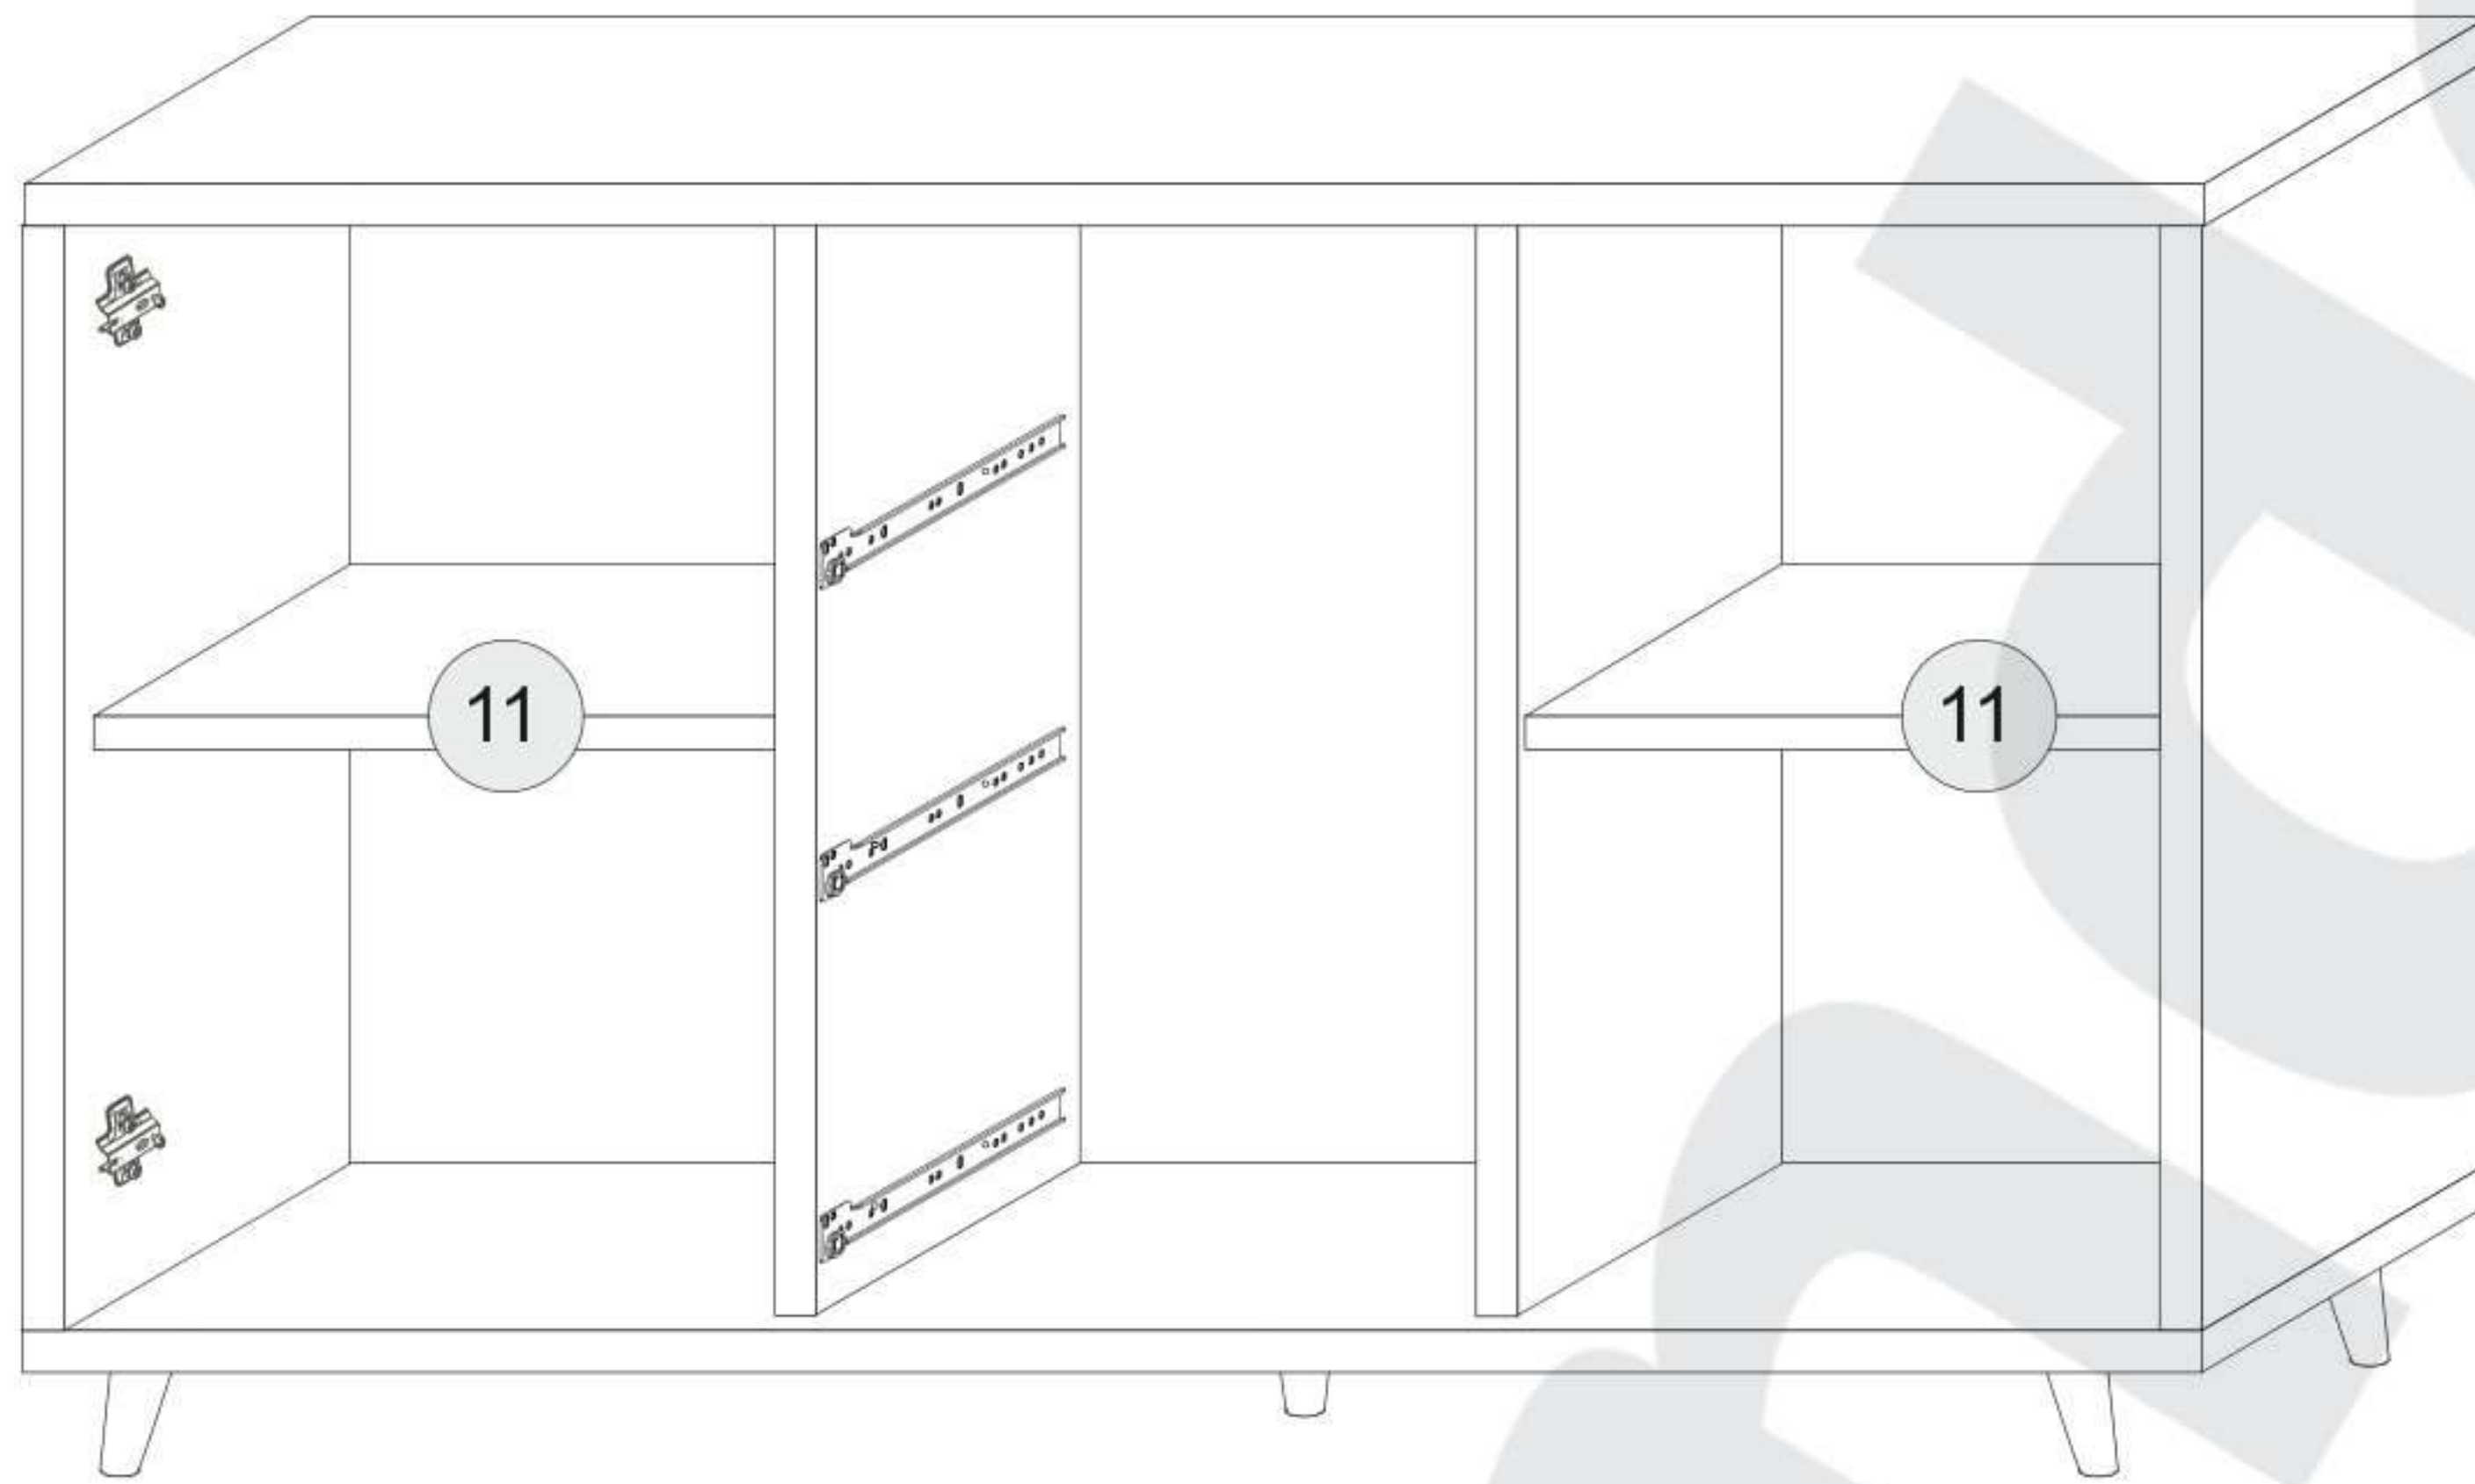

	Wymiar / Size / Rozmer / Méret	X
1	738x350	2
2	738x331	1
3	738x331	1
4	1196x350	1
5	1196x350	1
6	732x382	2
7	384x242	3
8	300x150	3
9	300x150	3
10	300x150	3
11	386x331	2
12	1192x384	3
13	330x305	3

Akcesoria - Accessories - die Accessoires - Príslušenstvo - Tartozékok

A	 x1	B	 x34	C	 x16	D	 x16	E1	 x4
E2	 x4	F 3.5x13	 x20	G 4x25	 x12	H	 x5	N 3.5x16	 x12
J	 x2	L	 x11	M.	 x50	O	 O1  O2  O3  O4 x3		
		LA	 x8	I	 x8				

x2

1

2

x3