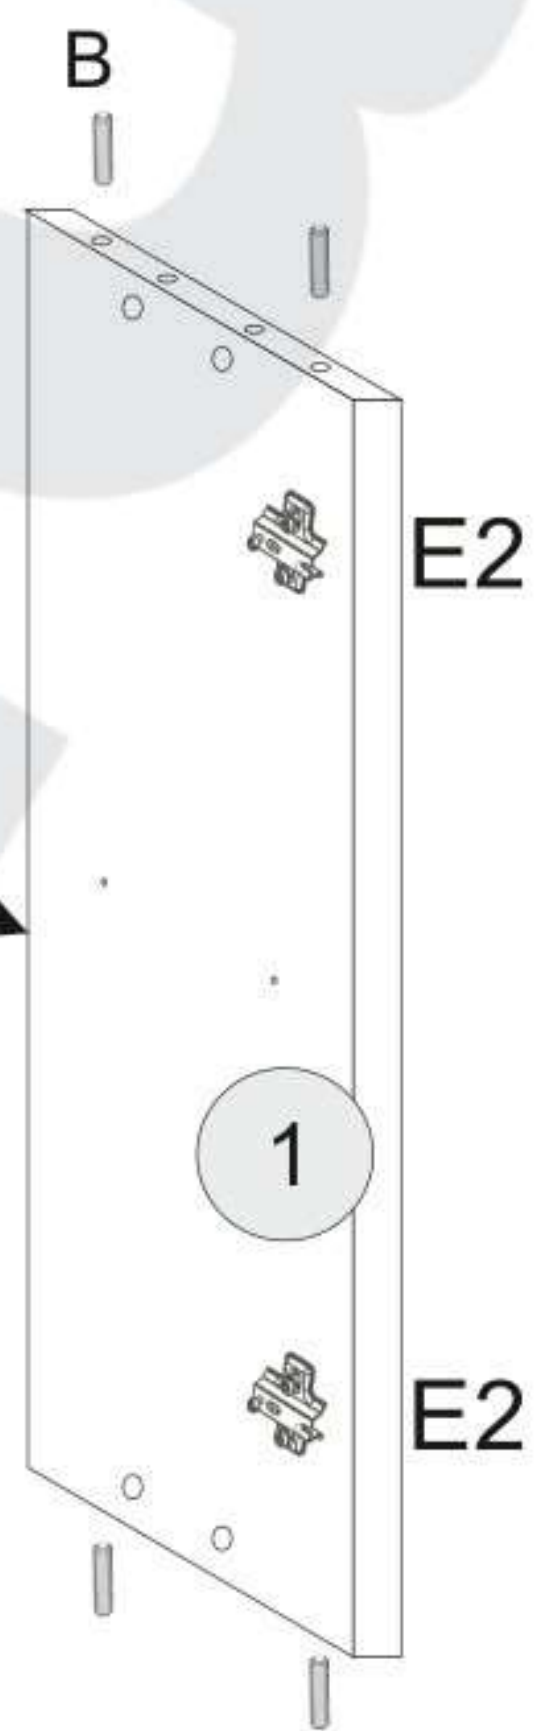

AIKA 120

(Komoda / Komoda / Komód)

(PL) Instrukcja montażu
 (D) Aufbauanleitung
 (GB) Assembly instruction
 (SK) Návod na montáž
 (HU) Szerelési útmutató

Karta gwarancyjna
 der Garantieschein
 Guarantee certificate
 Záručný list
 Garancialevél

	Wymiar / Size / Rozmer / Méret	X
1	738x350	2
2	738x331	1
3	738x331	1
4	1196x350	1
5	1196x350	1
6	732x382	2
7	384x242	3
8	300x150	3
9	300x150	3
10	300x150	3
11	386x331	2
12	1192x384	3
13	330x305	3

Akcesoria - Accessories - die Accessoires - Príslušenstvo - Tartozékok

A	 x1	B	 x34	C	 x16	D	 x16	E1	 x4
E2	 x4	F 3.5x13	 x20	G 4x25	 x12	H	 x5	N 3.5x16	 x12
J	 x2	L	 x11	M.	 x50	O	 O1  O2  O3  O4 x3		
		LA	 x8	I	 x8				

x2

1

2

x3