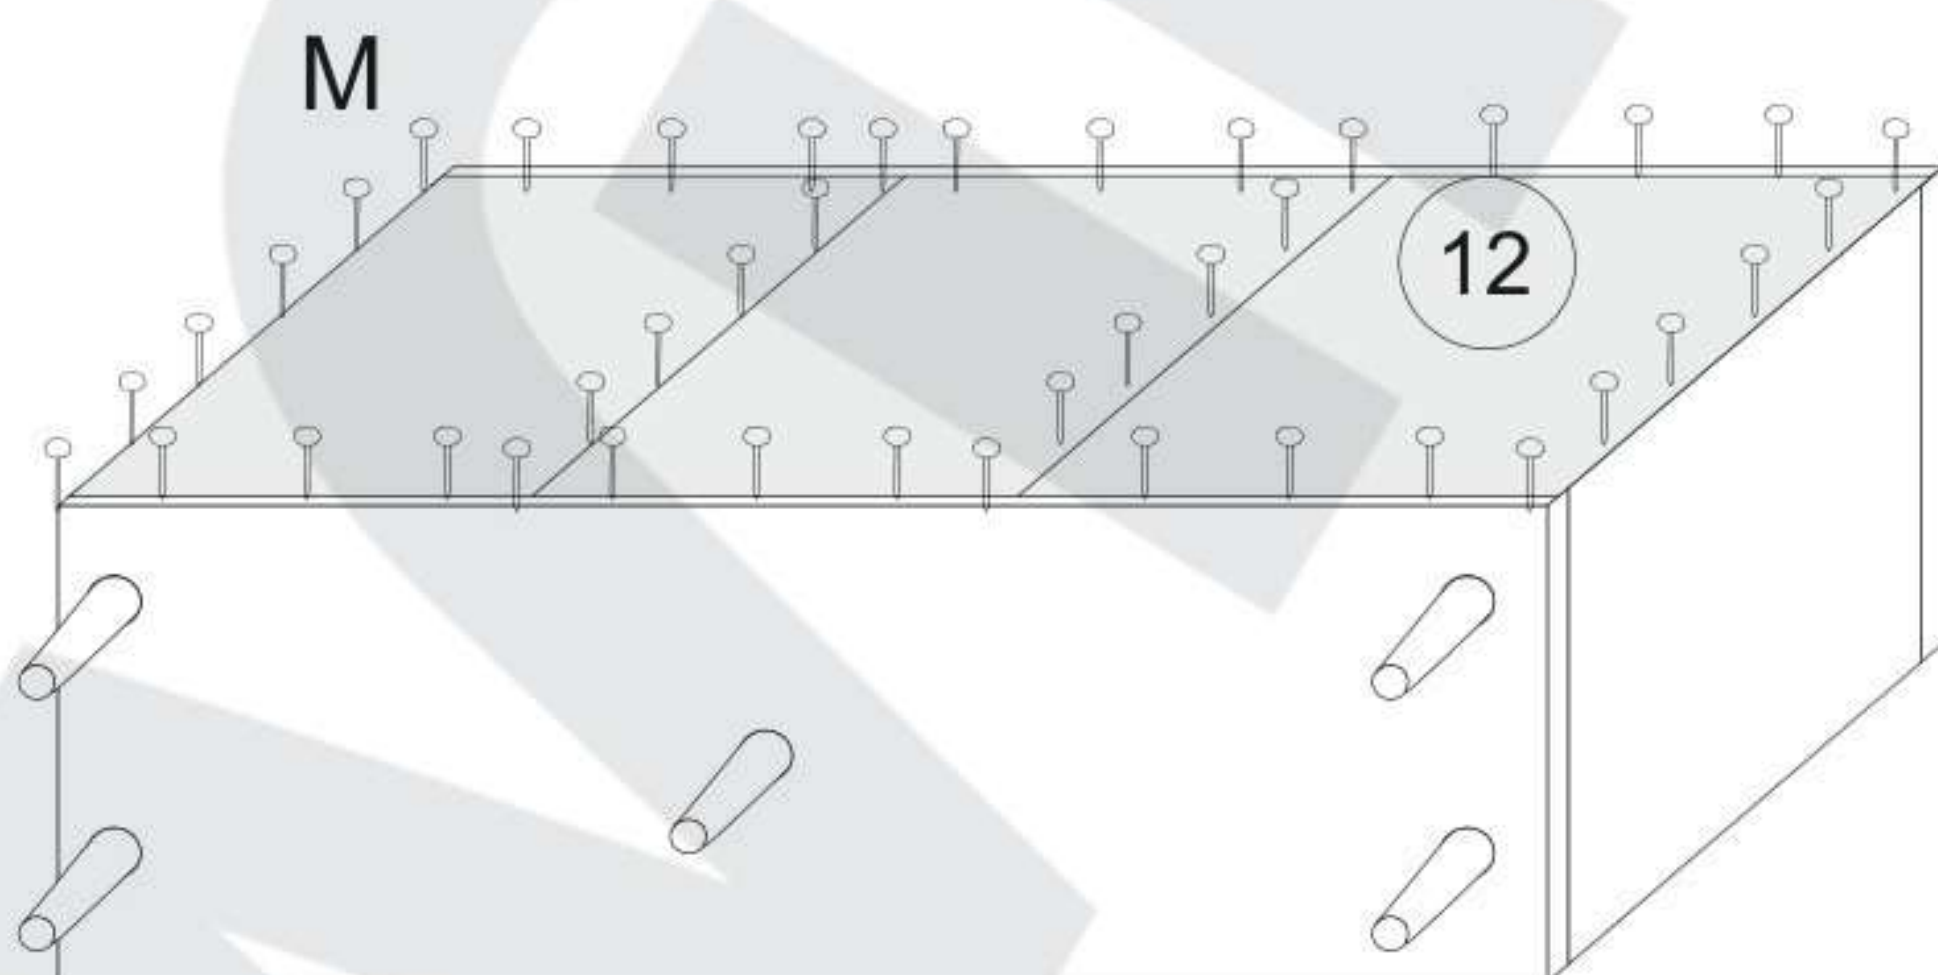

	Wymiar / Size / Rozmer / Méret	X
1	738x350	2
2	738x331	1
3	738x331	1
4	1196x350	1
5	1196x350	1
6	732x382	2
7	384x242	3
8	300x150	3
9	300x150	3
10	300x150	3
11	386x331	2
12	1192x384	3
13	330x305	3

Akcesoria - Accessories - die Accessoires - Príslušenstvo - Tartozékok

A	 x1	B	 x34	C	 x16	D	 x16	E1	 x4
E2	 x4	F 3.5x13	 x20	G 4x25	 x12	H	 x5	N 3.5x16	 x12
J	 x2	L	 x11	M.	 x50	O	 O1  O2  O3  O4 x3		
		LA	 x8	I	 x8				

x2

1

2

x3