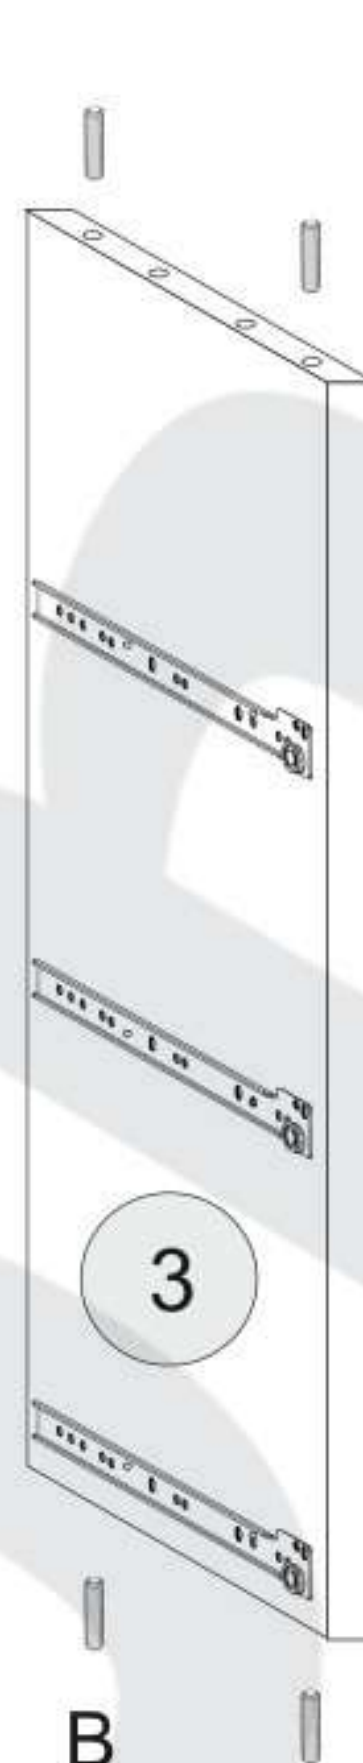

AIKA 120

(Komoda / Komoda / Komód)

(PL) Instrukcja montażu
 (D) Aufbauanleitung
 (GB) Assembly instruction
 (SK) Návod na montáž
 (HU) Szerelési útmutató

Karta gwarancyjna
 der Garantieschein
 Guarantee certificate
 Záručný list
 Garancialevél

	Wymiar / Size / Rozmer / Méret	X
1	738x350	2
2	738x331	1
3	738x331	1
4	1196x350	1
5	1196x350	1
6	732x382	2
7	384x242	3
8	300x150	3
9	300x150	3
10	300x150	3
11	386x331	2
12	1192x384	3
13	330x305	3

Akcesoria - Accessories - die Accessoires - Príslušenstvo - Tartozékok

A	 x1	B	 x34	C	 x16	D	 x16	E1	 x4
E2	 x4	F 3.5x13	 x20	G 4x25	 x12	H	 x5	N 3.5x16	 x12
J	 x2	L	 x11	M.	 x50	O	 O1  O2  O3  O4 x3		
		LA	 x8	I	 x8				

x2

1

2

x3