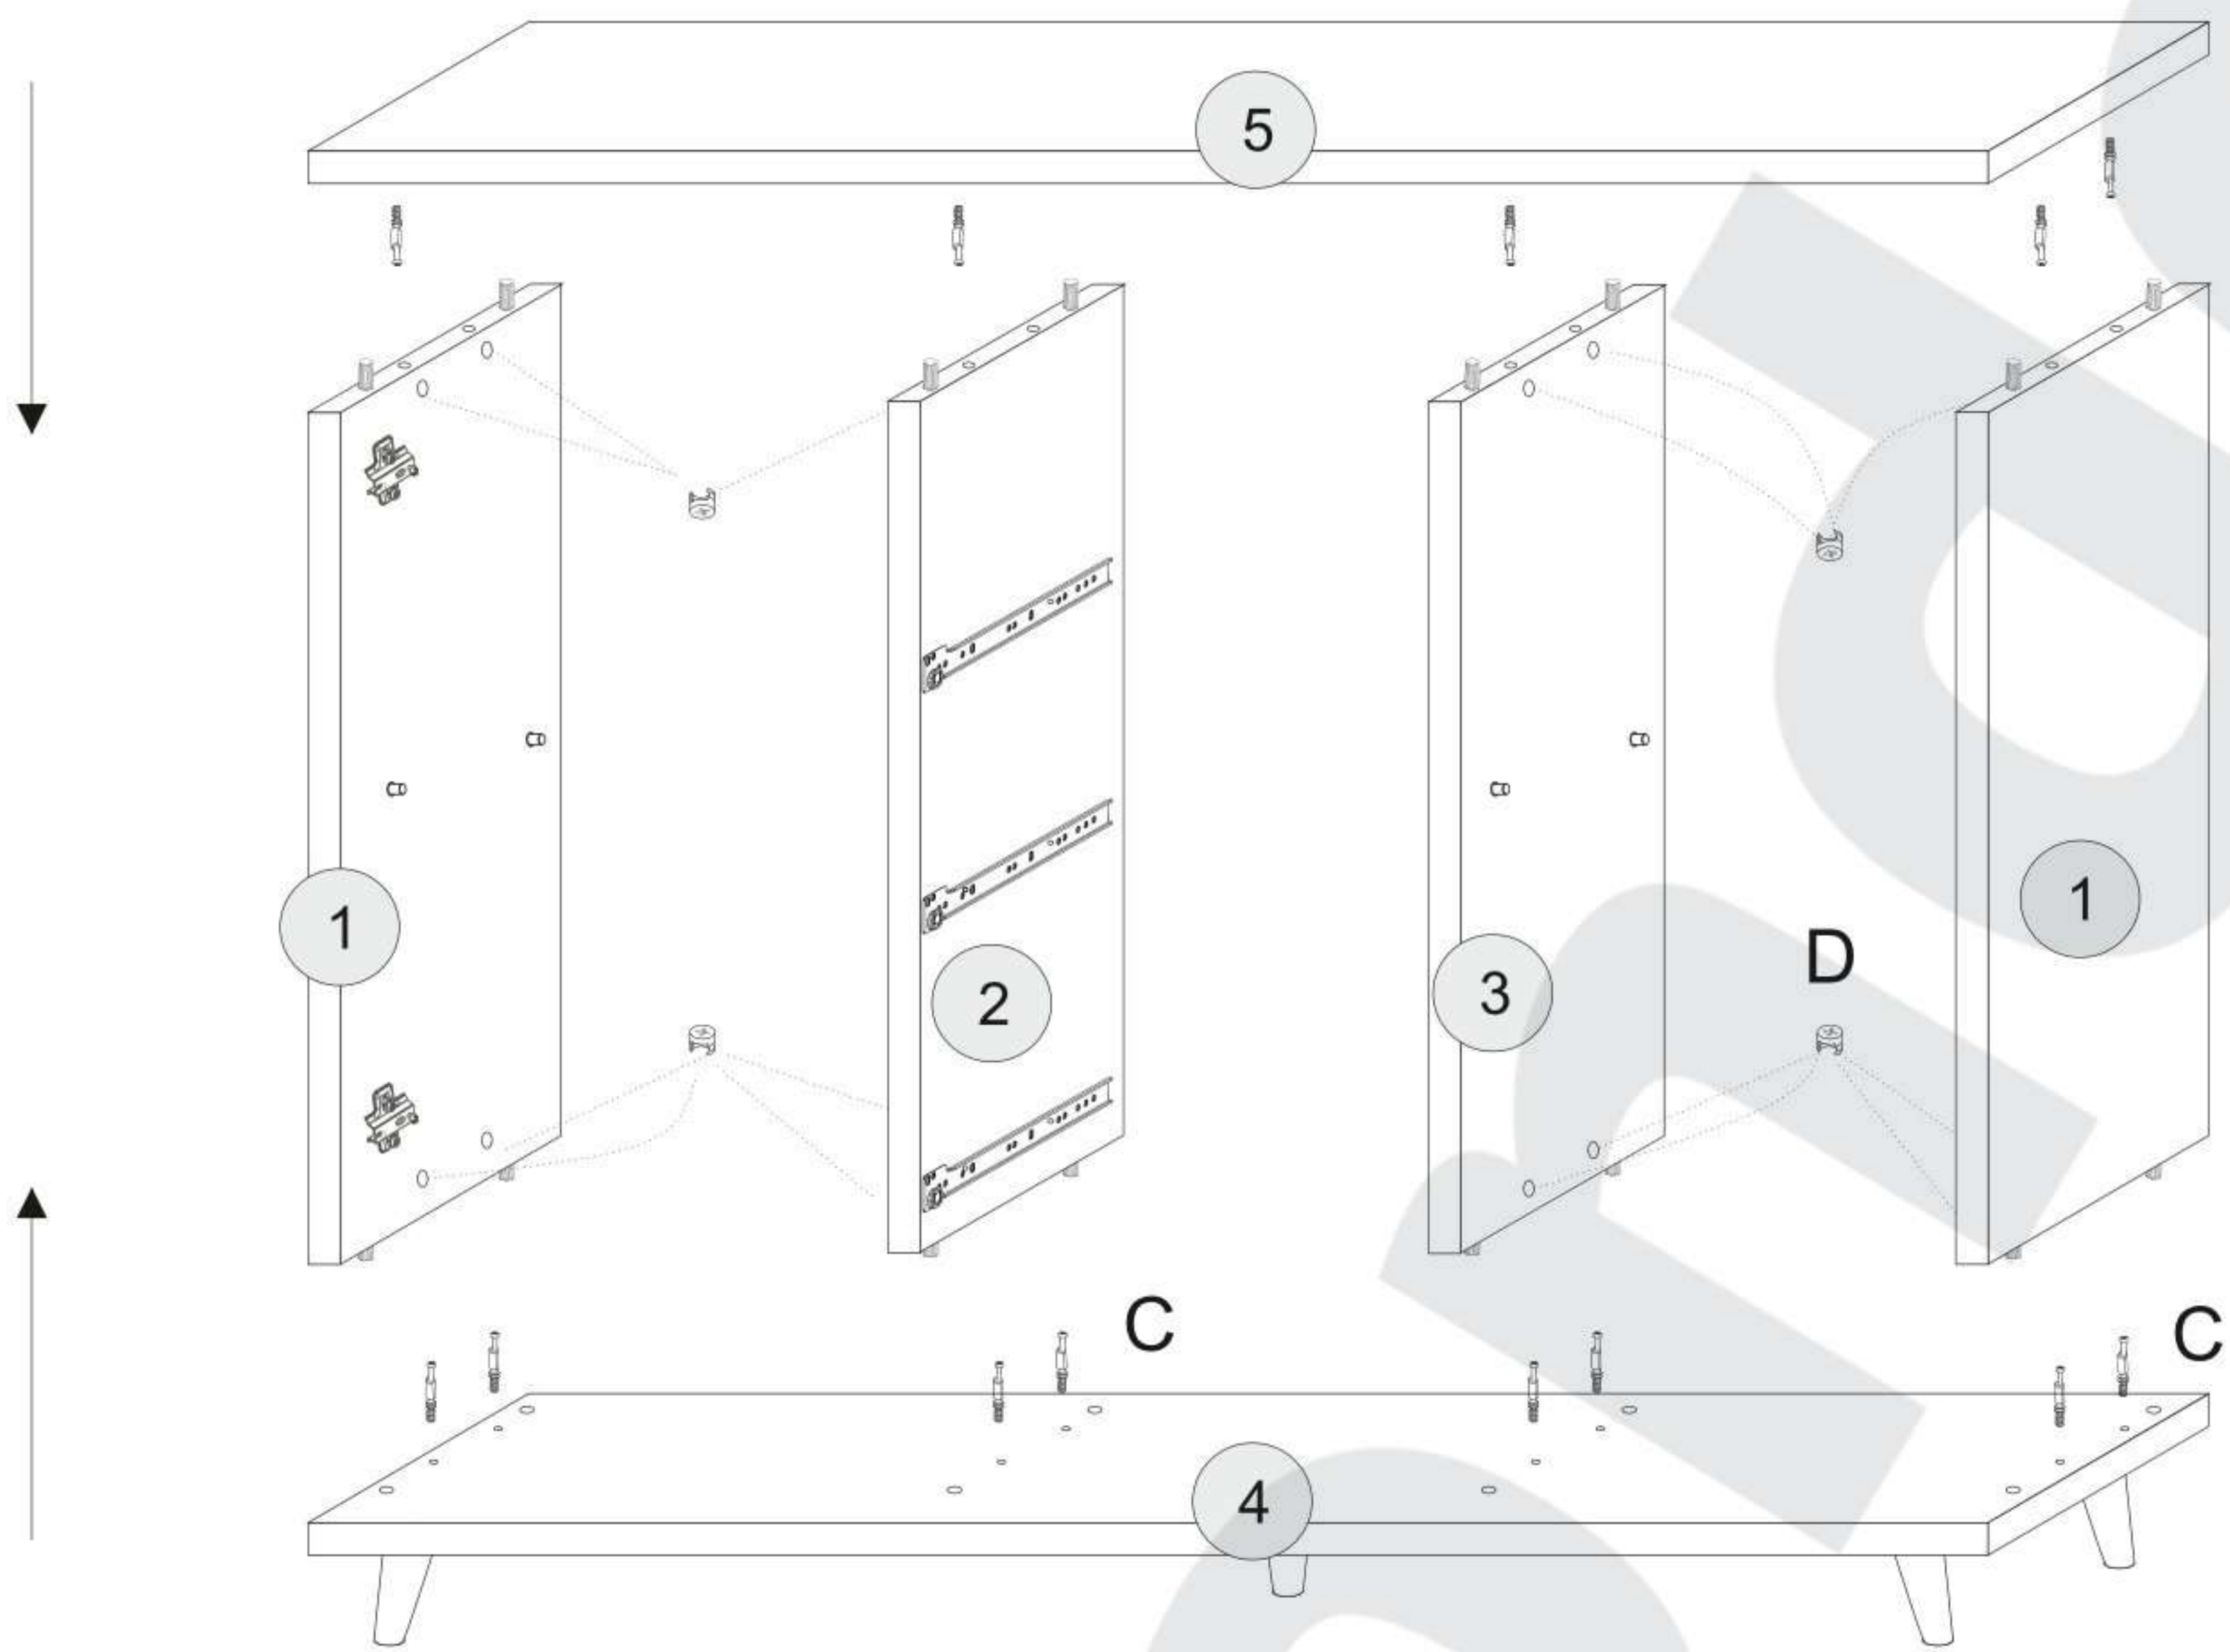

	Wymiar / Size / Rozmer / Méret	X
1	738x350	2
2	738x331	1
3	738x331	1
4	1196x350	1
5	1196x350	1
6	732x382	2
7	384x242	3
8	300x150	3
9	300x150	3
10	300x150	3
11	386x331	2
12	1192x384	3
13	330x305	3

Akcesoria - Accessories - die Accessoires - Príslušenstvo - Tartozékok

A	 x1	B	 x34	C	 x16	D	 x16	E1	 x4
E2	 x4	F 3.5x13	 x20	G 4x25	 x12	H	 x5	N 3.5x16	 x12
J	 x2	L	 x11	M.	 x50	O	 O1  O2  O3  O4 x3		
		LA	 x8	I	 x8				

x2

1

2

x3